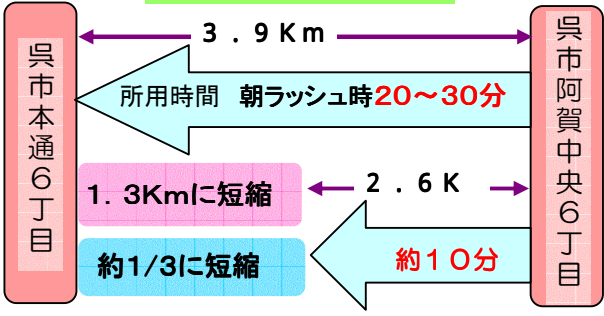

- 呉市内と阿賀・広地域が直結：一体
- 走行時間の短縮：スピー
- 交通網の交通連帯
- 事故の減少：安心