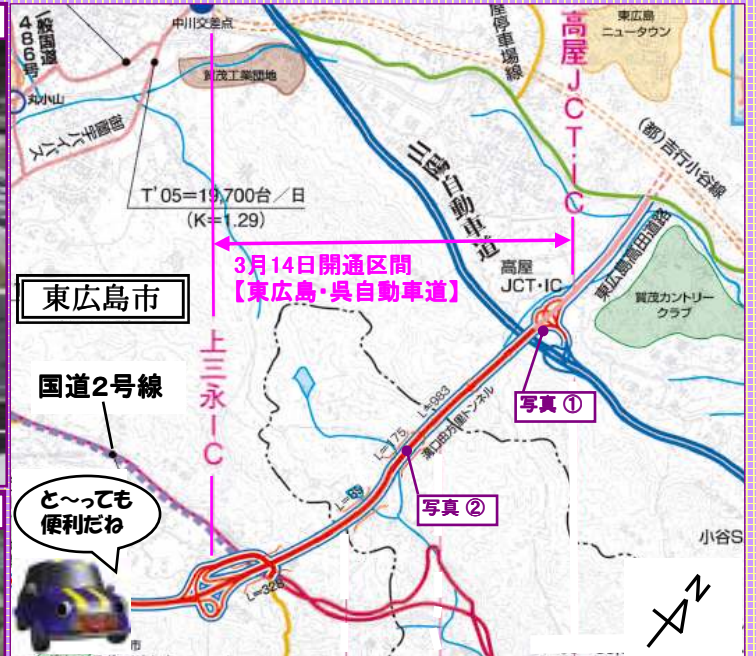

国土交通省中国地方整備局
広島国道事務所 西条維持出張所

東広島市西条町助実1840
TEL 082-423-2404
FAX 082-423-6645

祝 東広島・呉自動車道が 山陽自動車道に接続！！

平成22年3月14日(日)東広島市と呉市を結ぶ東広島・呉自動車道のうち、東広島・呉自動車道上三永インターから山陽自動車道高屋ジャンクション・インターまでの区間(4.4km)が開通しました。
東広島・呉自動車道が山陽自動車道に接続したことにより、他県から広島県東広島市や呉市などへのアクセスが大変便利になりました。

写真①

写真②

東広島・呉自動車道は、全線開通を目指し、未供用部分の工事を引き続き行っております。近隣住民及び道路利用者の皆様には、ご迷惑をお掛けしますが、ご理解とご協力のほど宜しくお願いいたします。

ボランティア・ロード

平成22年1月28日(木)
上三永女性会の方々が
国道2号沿い築地神社前の歩道清掃・美化活動を行いました。

活動は毎月第4木曜日に2時間程度。
皆さん、寒い中にも関わらず笑顔で一生懸命、
ゴミ拾いや花壇の草取りなど行ってくださいました。
ホントにありがとうございました。
今後も国道の美化・清掃活動のご協力よろしくお願いします。

位置図

ボランティアロード 新規加入団体の御紹介

団体名：上三永女性会
活動内容：清掃活動
美化活動

ボランティア・ロード 中国地方の愛称です とは

「ボランティア・ロード」とは地域住民、地元企業及び道路管理者が協力して道路の清掃美化活動を行い、地域住民共有の生活空間である道路への愛着心を深めるとともに、道路利用者のマナー向上を啓発することを目的としています。中国地方でもさまざまな活動が展開されています。