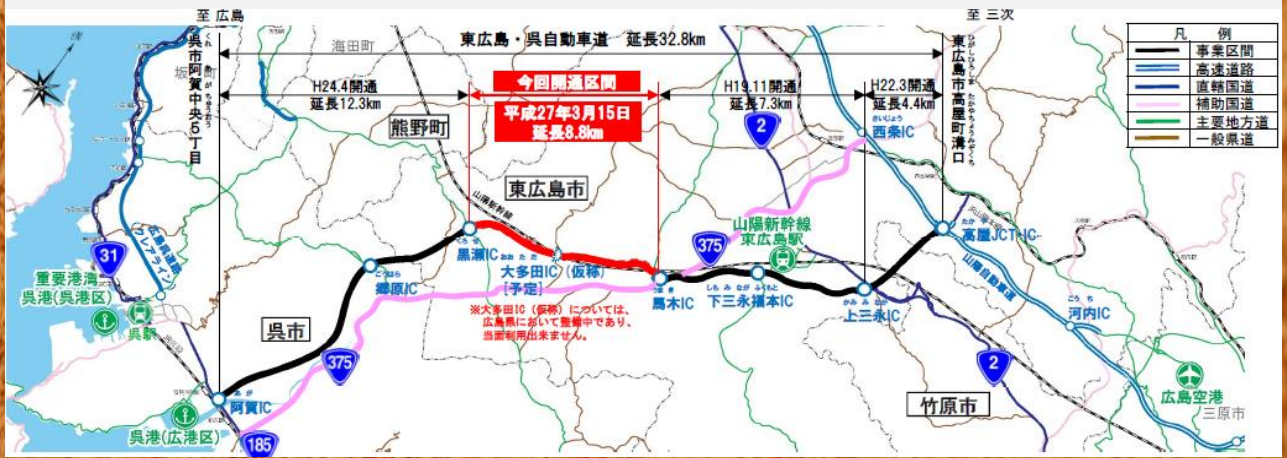

東広島・呉自動車道、3月15日(日)16時に全線開通!

記念式典

～中黒瀬小学校合唱部によるオープニングアトラクション～

東広島呉自動車道の開通により

- ・呉市～山陽自動車道までの時間短縮
- ・沿線企業の生産性の向上
- ・広島空港へのアクセス強化
- ・広域観光の促進による観光産業の活性化
- ・緊急医療施設などへの迅速な対応の支援

などの効果が期待されております。

蔵田東広島市長と小村呉市長による万歳三唱
～全線開通により東広島市と呉市が、
高速道路ネットワークにより繋がったことを記念して～

～尾藤局長による
お礼のことば～

祝賀行事 ～テープカット及びくす玉開披～

『のん太』
東広島市キャラクター

中黒瀬小学校マ-チングバンドと共に車両パレード
～素晴らしい演奏でした～

おいし～い
甘酒の振る舞いが!

平成27年4月からの西条維持出張所管理区間

《お問い合わせ先》

西条維持出張所