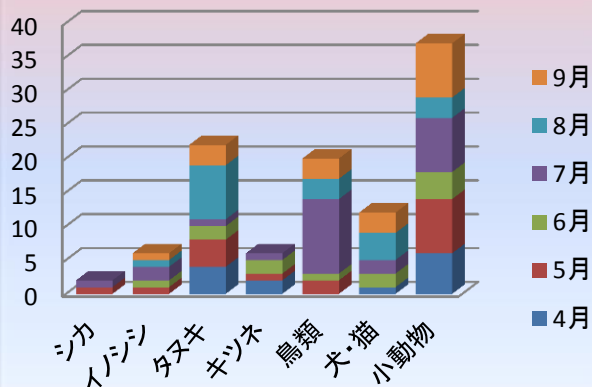

【東呉道】動物死骸(4~9月) 101件