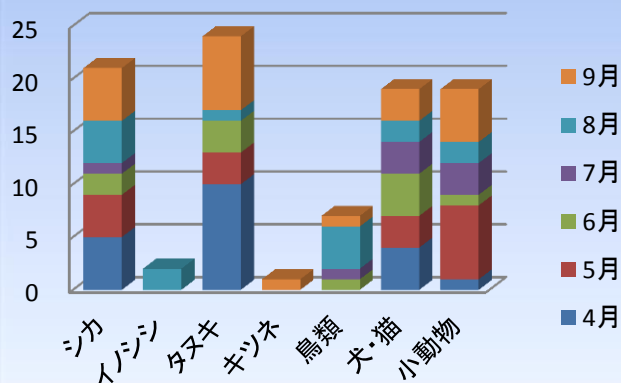

H27年度上半期の動物死骸処理数 (西条維持出張所管内)

【 2号】動物死骸(4~9月) 93件