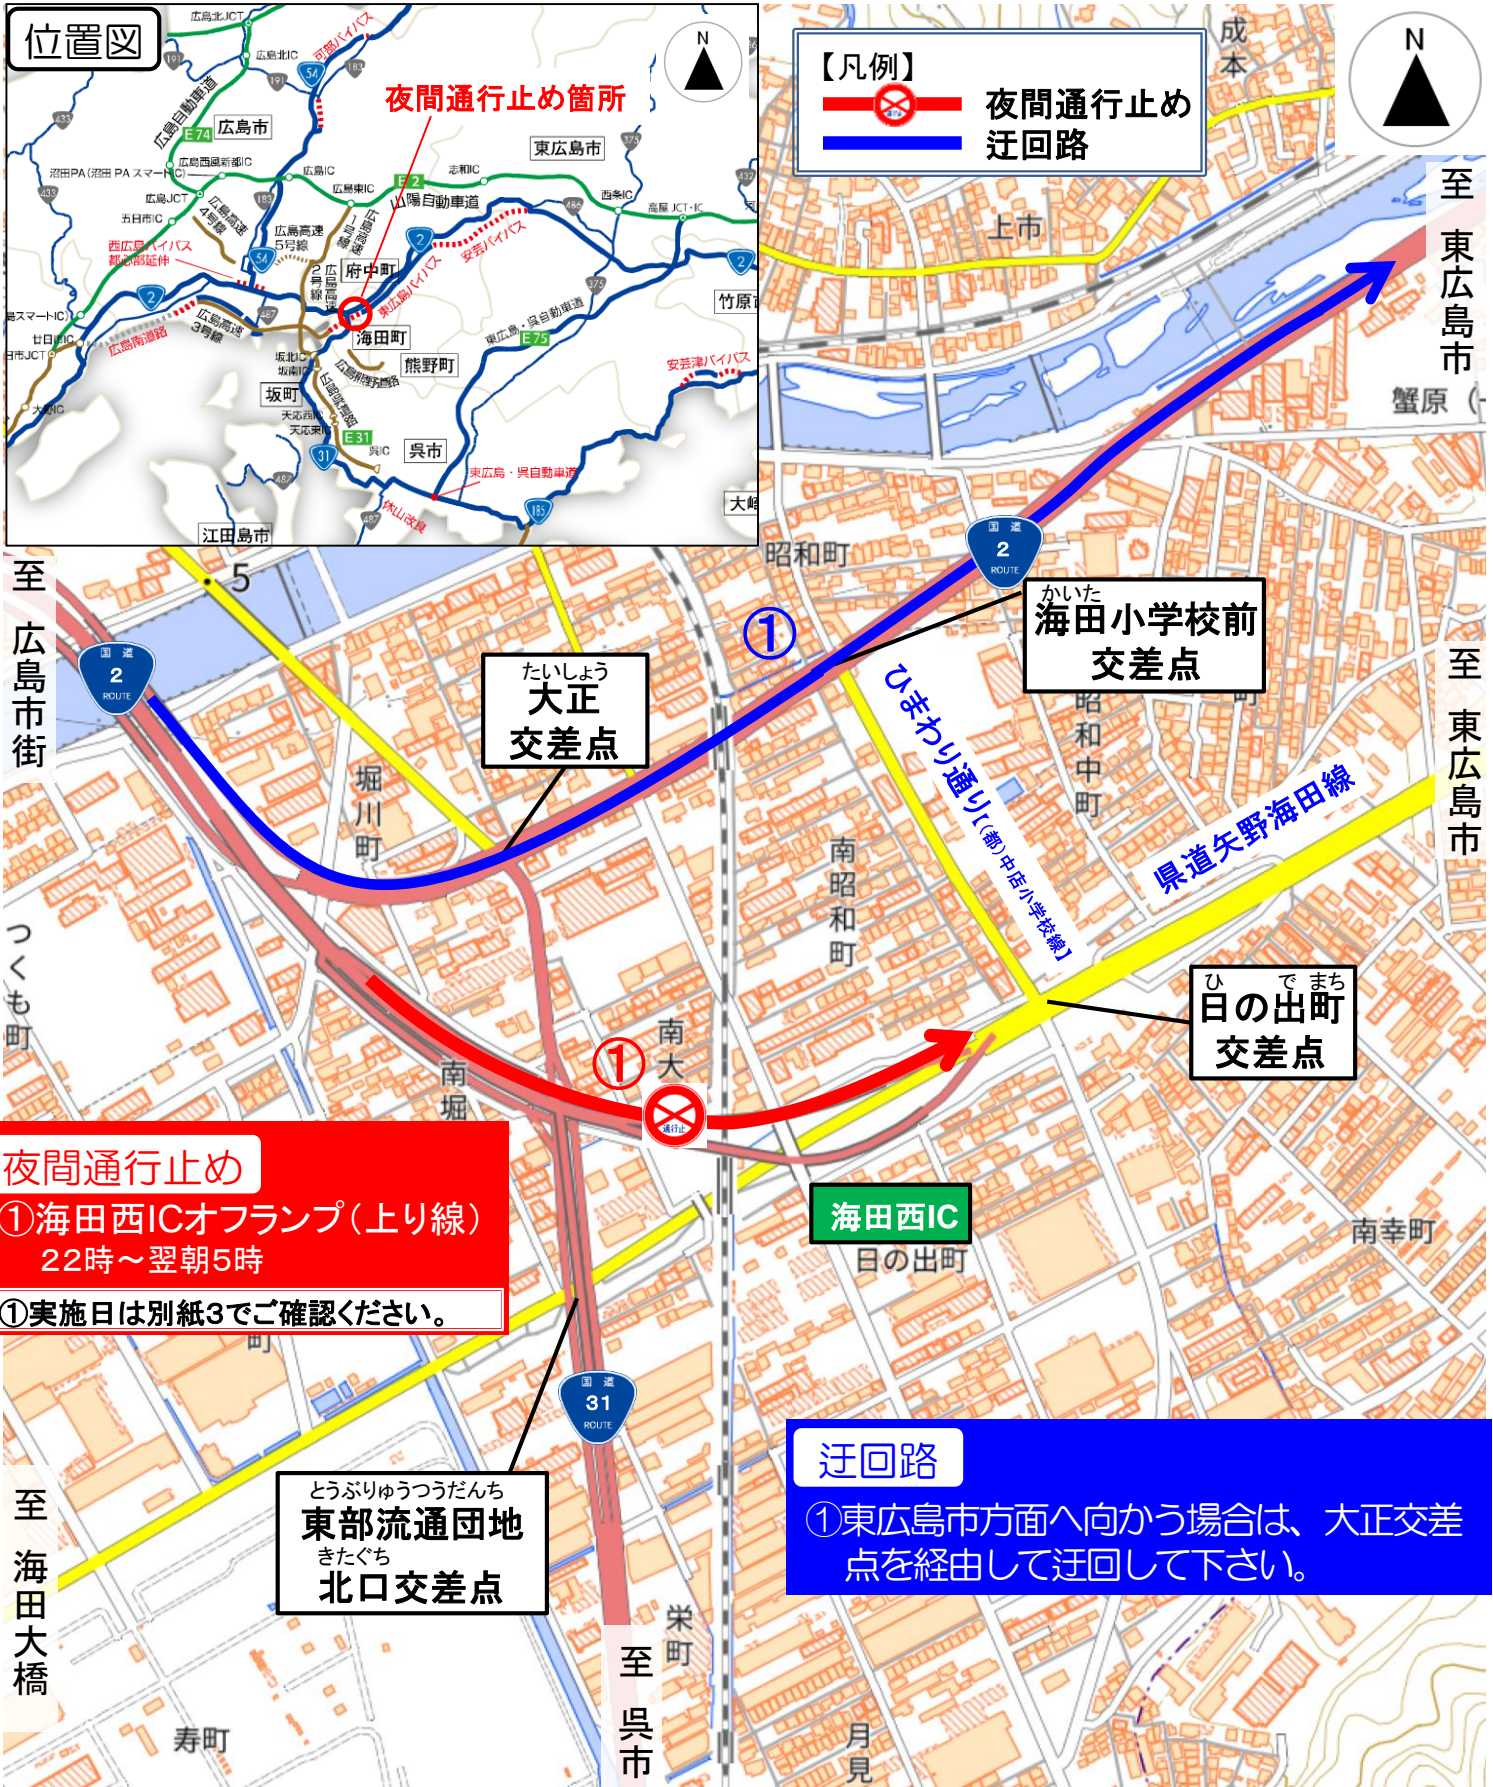

ご通行される際は、迂回路をご利用ください。

- 規制箇所：一般国道2号海田西ICオンオフランプとひまわり通り(都市計画道路中店小学校線)、県道矢野海田線、側道(町道222号線)
(※詳細は別紙1、2)
- 規制内容：夜間通行止め
- 規制期間：令和4年3月1日(火)～令和4年3月31日(木)
[予備日：令和4年3月2日(水)～4日(金)、3月21日(月)]
(※原則、日曜日を除く)
(※天候や工事進捗状況等により期間が変わる場合があります)
(※日毎に規制区間が替わりますので、詳細は別紙3をご覧ください)
- 規制時間：22:00～翌朝5:00(県道矢野海田線側道は21:00～翌朝5:00)
- 迂回路：国道2号、国道31号、ひまわり通り、町道4号線等
(※詳細は別紙1、2)
(※案内看板をご確認の上、交通誘導員の指示に従い注意してご通行ください。)

道路の異状を発見したら・・・道路緊急ダイヤル 緊急通報#9910へ

夜間通行止め箇所及び迂回路

期間: 令和4年3月1日(火)～

3月31日(木)(予定)

夜間通行止め
 ①海田西ICオフランプ(上り線)
 22時～翌朝5時
 ①実施日は別紙3でご確認ください。

迂回路
 ①東広島市方面へ向かう場合は、大正交差点を経由して迂回して下さい。

出典: 国土地理院「電子国土」をもとに作成。

※海田西ICオンランプ及び、県道矢野海田線、ひまわり通りは通行可能

規制理由

海田西IC付近で、海田高架橋の上部工施工を行うため
 中国地方整備局 道路情報提供システム(<http://www.cgr.mlit.go.jp/road/frame.htm>)で当日の確認が出来ます。

夜間通行止め箇所及び迂回路

期間：令和4年3月1日(火)～

3月31日(木)(予定)

夜間通行止め

- ②海田西ICオンランプ(下り線)
- ③県道矢野海田線(海田大橋方面)
(日の出町交差点から東部流通団地北口交差点まで)
- ⑤ひまわり通り(都市計画道路中店小学校線)
(日の出町交差点から海田郵便局(南)交差点まで)
22時～翌朝5時
- ④県道矢野海田線側道(町道222号線)
(ひまわり通りから町道4号線まで)
21時～翌朝5時

②、③、④、⑤実施日は別紙3でご確認ください。

迂回路

- ②③広島市街・呉市方面へ向かう場合は、日の出町交差点から北進し、大正交差点を經由して国道2号、国道31号へ迂回して下さい。
- ④⑤県道矢野海田線側道(町道222号線)及びひまわり通りの迂回は合同庁舎入口交差点を經由して町道4号線をご利用ください。

出典：国土地理院「電子国土」をもとに作成。

※海田西ICオフランプ及び、県道矢野海田線(東広島市方面)、ひまわり通り(海田小学校前交差点～日の出町交差点)は通行可能