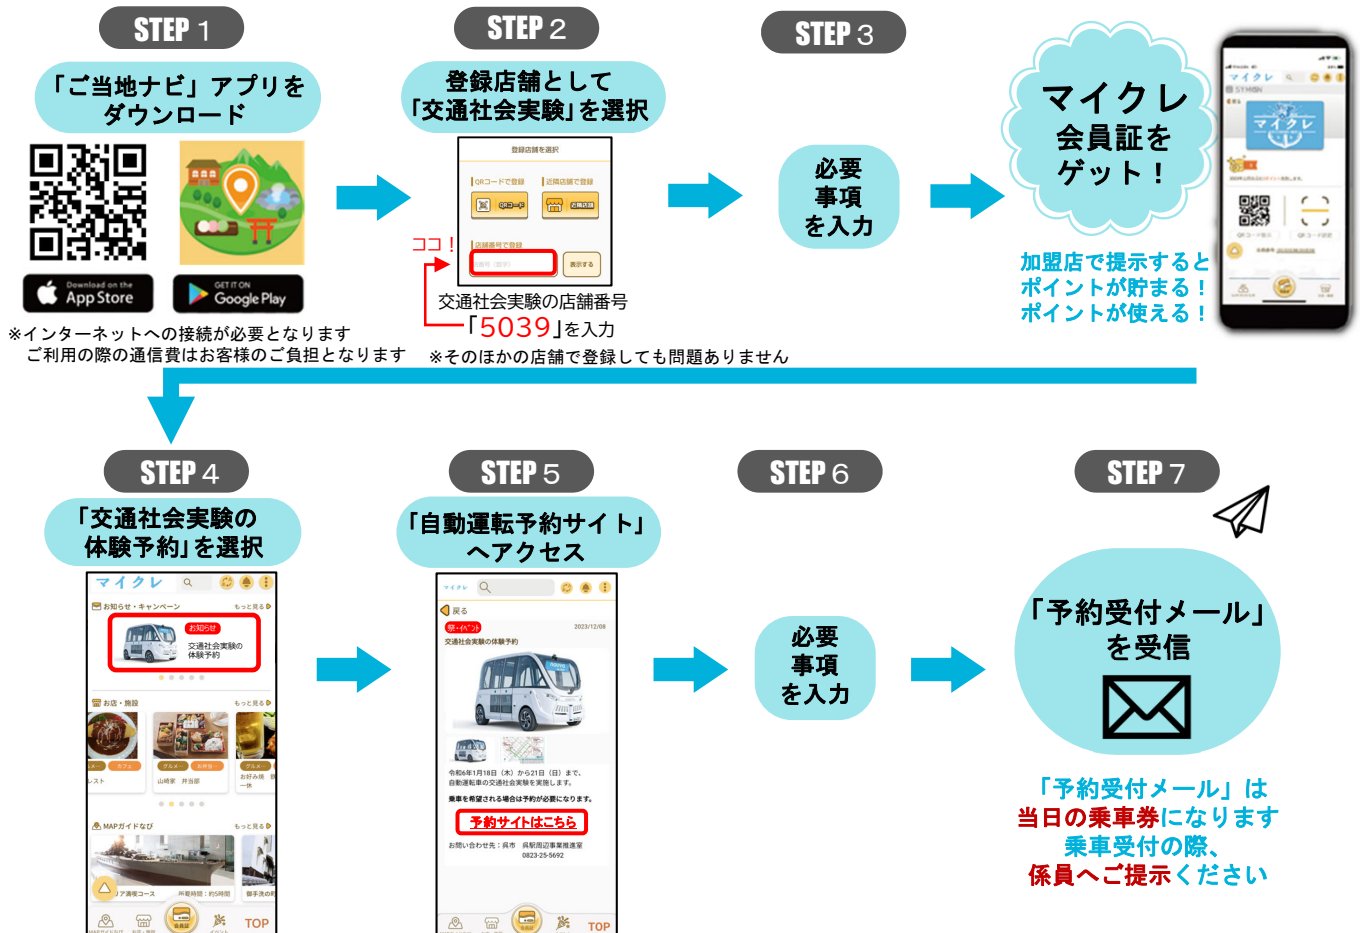

事前
予約制

「マイクレ」を使って自動運転の乗車予約をしよう！ ▶▶詳しくは裏面へ

呉市観光・地域振興アプリ「マイクレ」が令和5年10月スタート！！

マイクレを使うことで・・・

- 呉市内の加盟店でポイントが貯まる・使える！
- お得なクーポンがもらえる！
- おすすめ商品や新商品、イベント情報が届く！

期間中は他にもこんな取組を実施します

「シーウォーク」体験

金土日のみ、乗車無料
※身長制限、体重制限があります
※雨天時は中止です

VR体験

期間中毎日、
体験無料
※小学生以下は保護者同伴です

オープンカフェ

金土日のみ

デジタル スタンプラリー

マイクレを使った
お得なスタンプラリーです

問合せ先 呉市 都市部 呉駅周辺事業推進室
TEL:0823-25-5692 e-mail:kureeki@city.kure.lg.jp

自動運転体験の運行ルート

※どの停留所から乗車しても終点の呉駅前(第6便はれんがどおり)では必ず降車ください。

自動運転体験の予約方法

※予約がいっぱいになり次第、締め切り

自動運転体験deデジタルスタンプラリー

開催期間

2024年1月11日(木)～2月29日(木) **別添2**

自動運転の交通社会実験と観光アプリ「マイクレ」がコラボして、デジタルスタンプラリーを開催！

参加方法

- ① 「マイクレ」を起動させスタンプラリーに参加 (詳しくは裏面下)
- ② 自動運転車両内でQRコードを読み取りスタンプを獲得 1/18～1/21
- ③ シーウォーク体験会場でQRコードを読み取りスタンプを獲得 1/19～1/21
- ④ VR体験会場でQRコードを読み取りスタンプを獲得 1/18～1/21
- ⑤ マイクレ加盟店舗 (裏面に記載) で1,000円以上商品を購入し、スタンプラリー用のQRコードを読み取りスタンプを獲得 1/11～2/29
- ⑥ スタンプを4つ集めて抽選に応募 ※4つ集めた時点で自動応募となります。