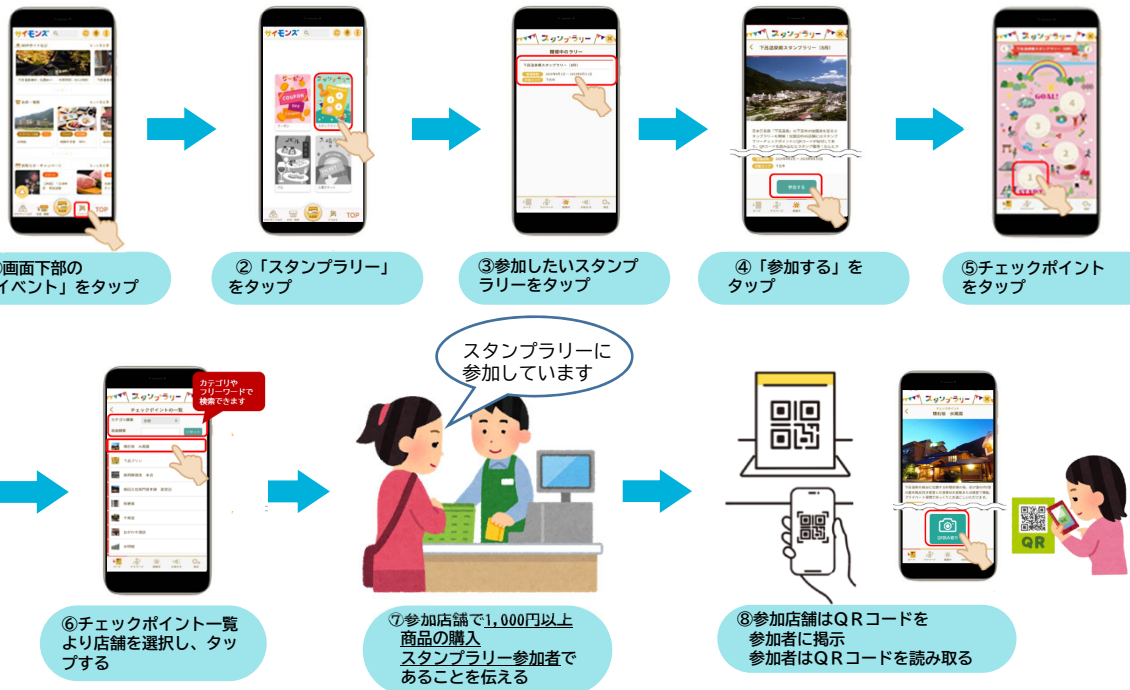

- ① 「マイクレ」を起動させスタンプラリーに参加 (詳しくは裏面下)
- ② 自動運転車両内でQRコードを読み取りスタンプを獲得 1/18～1/21
- ③ シーウォーク体験会場でQRコードを読み取りスタンプを獲得 1/19～1/21
- ④ VR体験会場でQRコードを読み取りスタンプを獲得 1/18～1/21
- ⑤ マイクレ加盟店舗 (裏面に記載) で1,000円以上商品を購入し、スタンプラリー用のQRコードを読み取りスタンプを獲得 1/11～2/29
- ⑥ スタンプを4つ集めて抽選に応募 ※4つ集めた時点で自動応募となります。

スタンプスポット

- ・ 自動運転車両内
- ・ シーウォーク体験会場 (中通2丁目乗降場付近)
- ・ VR体験会場 (れんがどおり乗降場付近)
- ・ マイクレ加盟店舗 (加盟店舗のスタンプを4つ集めることでクリアになります)

景品

抽選で120名様

1,000ポイント

呉市観光・地域振興アプリ「マイクレ」が令和5年10月スタート！！

マイクレを使うことで・・・

- 呉市内の加盟店でポイントが貯まる・使える！
- お得なクーポンがもらえる！
- おすすめ商品や新商品、イベント情報が届く！

問合せ先 呉市 都市部 呉駅周辺事業推進室

TEL:0823-25-5692 e-mail:kureeki@city.kure.lg.jp

マイクレ加盟店舗等

※各店舗・体験会場にQRコードがあります。

自動運転車両内	右下の地図参照	CALM CAFE (カームカフェ)	呉市中通2丁目7-1
シーウォーク体験会場(中通2丁目乗降場付近)		自然派工房アラビアンナイト	呉市川尻町東3丁目8-35
VR体験会場(れんがどおり乗降場付近)		うみねこペーカリー	呉市吉浦新町1丁目2-24
クリアグリパーク	呉市広町4561	HUG KURE LAB 接ぐクレラボ	呉市中通1丁目3-22
こるどん亭	呉市押込2丁目4-5	艦船めぐり受付	呉市宝町4-44
おんど観光文化会館うずしお	呉市音戸町鱒浜1丁目2-3	呉ハイカラ食堂	呉市宝町4-21
広島県立呉市の浜	呉市蒲刈町大浦7605	おうちレストランNISHIMAKI	呉市中通1丁目3-20
旬鮮割烹すし活	呉市宝町1-16	シャルロット	呉市三条3丁目8-2
PIZZERIA NALIPO	呉市東中央2丁目2-20	呉カントリークラブ	呉市安浦町安登
SeasideCafe BEACON	呉市宝町5-20	喫茶レスト	呉市中央1丁目9-3
大衆肉酒場ほんで	呉市本通3丁目1-16	山崎家 弁当部	呉市中央1丁目9-9
呉蔵元屋本店	呉市中通4丁目3-23	お好み焼 鉄板焼き 一休	呉市本通5丁目10-20
お好み焼 たこ焼 多幸膳	呉市中通3丁目8-3	パレンティン	呉市中通4丁目2-3
蜜屋	呉市中通3丁目5-10	天仁庵	呉市音戸町地1丁目2-2
くれ星製麺屋	呉市中央1丁目9-4	オールカフェ×タニタカフェ	呉市中通1丁目3-14
ソーニョ コート・ダジュール (クレイトン [®] 休館)	呉市築地町3-3	たいちゃんⅢ	呉市中通3丁目8-13
呉灣 (クレイトン [®] 休館)	呉市築地町3-3		
自転車観光案内ばたりん	呉市下蒲刈町下島839-16		
至誠堂書店	呉市本通2丁目1-19		
呉森沢ホテル	呉市本町15-22		
Ngon Vietnamese Restaurant&Bar	呉市本通4丁目3-12		
グリーンピアせとうち	呉市安浦町三津口326-48		
居酒屋利根本店	呉市本町2-2		
三河屋珈琲呉中通店	呉市中通4丁目12-2		
りゅう	呉市中央1丁目9-12		

スタンプラリーの流れ

◎スタンプを4つ集めると、抽選に自動応募！！