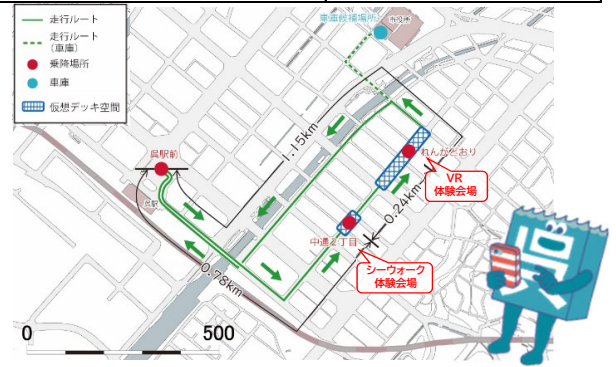

また、これに併せ、国土交通省において、自動運転車両接近時における路側からの歩行者に対する注意喚起の実証実験をれんがどおりにて実施します。

【実験概要】（詳細は別添1参照）

○日時 令和6年1月18日（木）～21日（日）
各日 11:00～15:30（呉駅前出発時刻）

○場所 呉駅前、中通2丁目、れんがどおりを結ぶルート

○乗車方法 12月25日（月）から呉市観光・地域振興アプリ「マイクレ」内の「交通社会実験の体験予約」より乗車日時・乗車場所についてモニター予約していただき、ご乗車いただきます。

- ① 「マイクレ」を起動させスタンプラリーに参加 (詳しくは裏面下)
- ② 自動運転車両内でQRコードを読み取りスタンプを獲得 1/18～1/21
- ③ シーウォーク体験会場でQRコードを読み取りスタンプを獲得 1/19～1/21
- ④ VR体験会場でQRコードを読み取りスタンプを獲得 1/18～1/21
- ⑤ マイクレ加盟店舗 (裏面に記載) で1,000円以上商品を購入し、スタンプラリー用のQRコードを読み取りスタンプを獲得 1/11～2/29
- ⑥ スタンプを4つ集めて抽選に応募 ※4つ集めた時点で自動応募となります。

スタンプスポット

- ・ 自動運転車両内
- ・ シーウォーク体験会場 (中通2丁目乗降場付近)
- ・ VR体験会場 (れんがどおり乗降場付近)
- ・ マイクレ加盟店舗 (加盟店舗のスタンプを4つ集めることでクリアになります)

景品

抽選で120名様

1,000ポイント

呉市観光・地域振興アプリ「マイクレ」が令和5年10月スタート！！

マイクレを使うことで・・・

- 呉市内の加盟店でポイントが貯まる・使える！
- お得なクーポンがもらえる！
- おすすめ商品や新商品、イベント情報が届く！

問合せ先 呉市 都市部 呉駅周辺事業推進室

TEL:0823-25-5692 e-mail:kureeki@city.kure.lg.jp

マイクレ加盟店舗等

※各店舗・体験会場にQRコードがあります。

自動運転車両内	右下の地図参照	CALM CAFE (カームカフェ)	呉市中通2丁目7-1
シーウォーク体験会場(中通2丁目乗降場付近)		自然派工房アラビアンナイト	呉市川尻町東3丁目8-35
VR体験会場(れんがどおり乗降場付近)		うみねこペーカリー	呉市吉浦新町1丁目2-24
クリアグリパーク	呉市広町4561	HUG KURE LAB 接ぐクレラボ	呉市中通1丁目3-22
こるどん亭	呉市押込2丁目4-5	艦船めぐり受付	呉市宝町4-44
おんど観光文化会館うずしお	呉市音戸町鱒浜1丁目2-3	呉ハイカラ食堂	呉市宝町4-21
広島県立呉市の浜	呉市蒲刈町大浦7605	おうちレストランNISHIMAKI	呉市中通1丁目3-20
旬鮮割烹すし活	呉市宝町1-16	シャルロット	呉市三条3丁目8-2
PIZZERIA NALIPO	呉市東中央2丁目2-20	呉カントリークラブ	呉市安浦町安登
SeasideCafe BEACON	呉市宝町5-20	喫茶レスト	呉市中央1丁目9-3
大衆肉酒場ほんで	呉市本通3丁目1-16	山崎家 弁当部	呉市中央1丁目9-9
呉蔵元屋本店	呉市中通4丁目3-23	お好み焼 鉄板焼き 一休	呉市本通5丁目10-20
お好み焼 たこ焼 多幸膳	呉市中通3丁目8-3	パレンティン	呉市中通4丁目2-3
蜜屋	呉市中通3丁目5-10	天仁庵	呉市音戸町地1丁目2-2
くれ星製麺屋	呉市中央1丁目9-4	オールカフェ×タニタカフェ	呉市中通1丁目3-14
ソーニョ コート・ダジュール (クレイトン [®] 休館)	呉市築地町3-3	たいちゃんⅢ	呉市中通3丁目8-13
呉灣 (クレイトン [®] 休館)	呉市築地町3-3		
自転車観光案内ばたりん	呉市下蒲刈町下島839-16		
至誠堂書店	呉市本通2丁目1-19		
呉森沢ホテル	呉市本町15-22		
Ngon Vietnamese Restaurant&Bar	呉市本通4丁目3-12		
グリーンピアせとうち	呉市安浦町三津口326-48		
居酒屋利根本店	呉市本町2-2		
三河屋珈琲呉中通店	呉市中通4丁目12-2		
りゅう	呉市中央1丁目9-12		