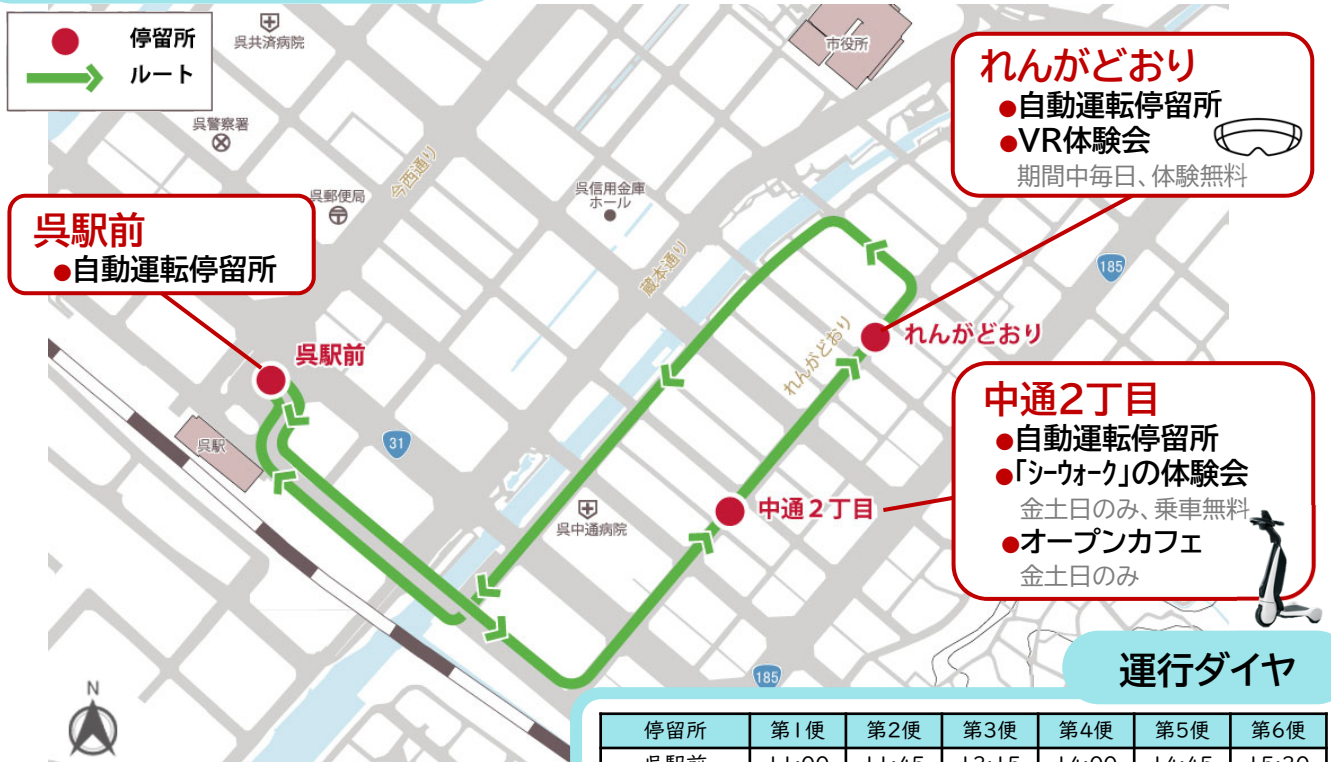

また、これに併せ、国土交通省において、自動運転車両接近時における路側からの歩行者に対する注意喚起の実証実験をれんがどおりにて実施します。

【実験概要】（詳細は別添1参照）

○日時 令和6年1月18日（木）～21日（日）
各日 11:00～15:30（呉駅前出発時刻）

○場所 呉駅前、中通2丁目、れんがどおりを結ぶルート

○乗車方法 12月25日（月）から呉市観光・地域振興アプリ「マイクレ」内の「交通社会実験の体験予約」より乗車日時・乗車場所についてモニター予約していただき、ご乗車いただきます。

VR体験

期間中毎日、
体験無料
※小学生以下は保護者同伴です

オープンカフェ

金土日のみ

デジタル スタンプラリー

マイクレを使った
お得なスタンプラリーです

問合せ先 呉市 都市部 呉駅周辺事業推進室
TEL:0823-25-5692 e-mail:kureeki@city.kure.lg.jp

自動運転体験の運行ルート

- ※乗車時の注意事項※
- ・乗車予約の10分前までに停留所へお越し下さい。停留所の係員が受付を行います。
 - ・小学生以下は保護者が同伴ください。
 - ・アンケート調査へご協力ください。

停留所	第1便	第2便	第3便	第4便	第5便	第6便
呉駅前	11:00	11:45	13:15	14:00	14:45	15:30
中通2丁目	11:10	11:55	13:25	14:10	14:55	15:40
れんがどおり	11:15	12:00	13:30	14:15	15:00	15:45
呉駅前	11:30	12:15	13:45	14:30	15:15	—

※どの停留所から乗車しても終点の呉駅前(第6便はれんがどおり)では必ず降車ください。

自動運転体験の予約方法

※予約がいっぱいになり次第、締め切り

自動運転体験deデジタルスタンプラリー

開催期間

2024年1月11日(木)～2月29日(木) **別添2**

自動運転の交通社会実験と観光アプリ「マイクレ」がコラボして、デジタルスタンプラリーを開催！

参加方法