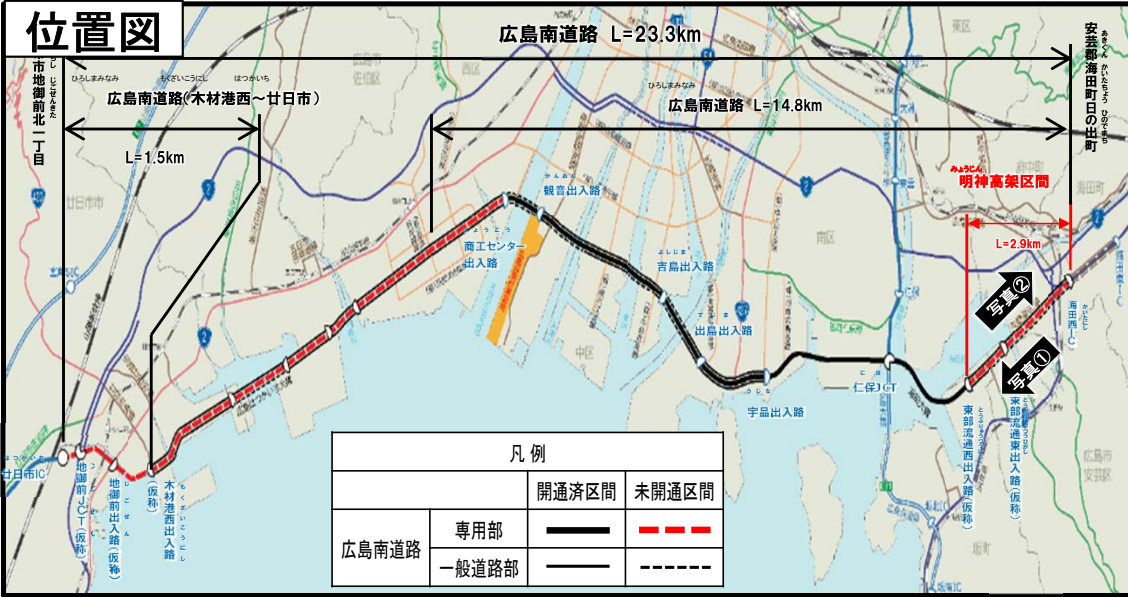

広島南道路（明神地区）工事状況

R7.12時点

位置図

写真②

写真①