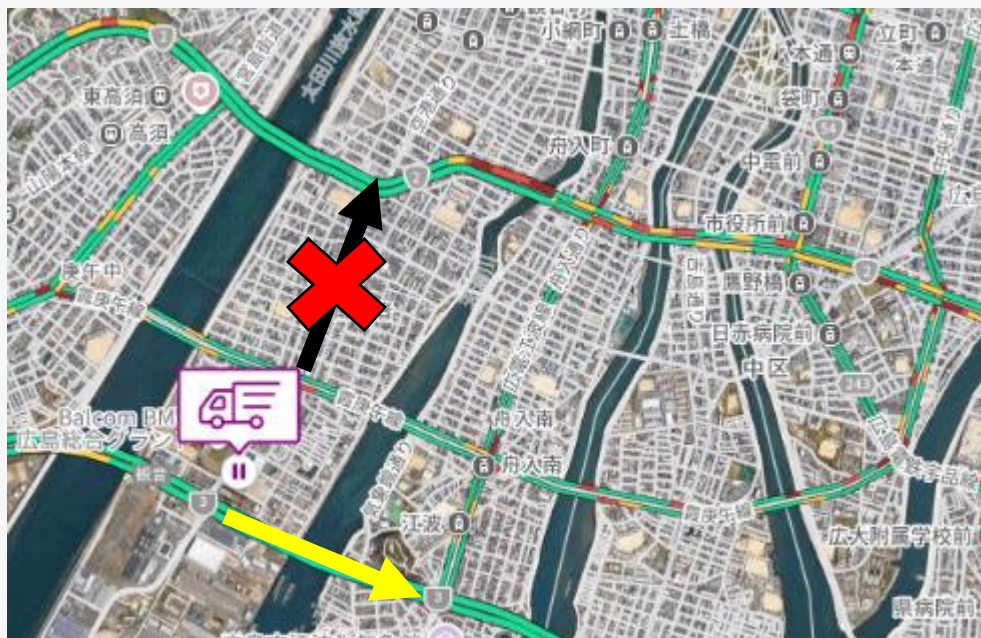

## 取組内容

- ・契約しているドライバー5台の位置情報を可視化できるシステムを導入し、渋滞状況に応じて事務所からルートを示すことにより渋滞緩和につなげております。
- ・渋滞情報は事務所のデジタルホワイトボードにも投影しており営業社員もルート選定に使用しております。

2号線が渋滞しているため  
広島高速3号線を使用してください！

事務所で渋滞状況を確認、  
迂回ルートを通って営業に行こう！