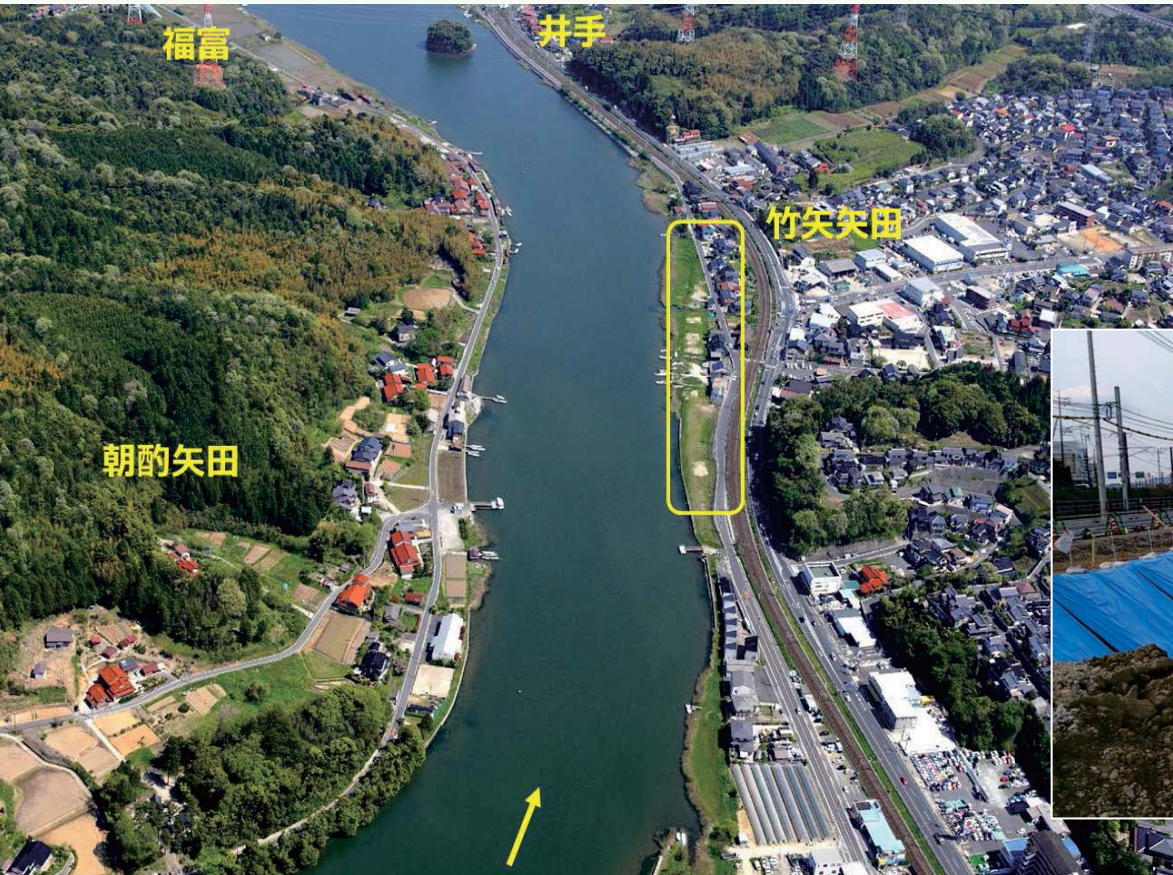

# 竹矢・矢田地区

断面図

現況市道より40cm  
下がり