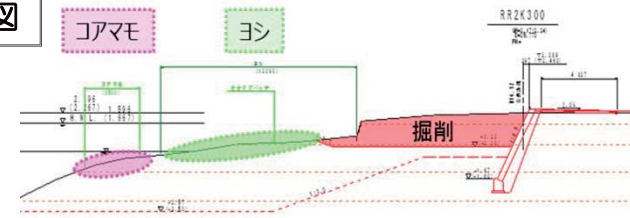

# 竹矢・矢田地区

断面図

現況市道より40cm  
下がり