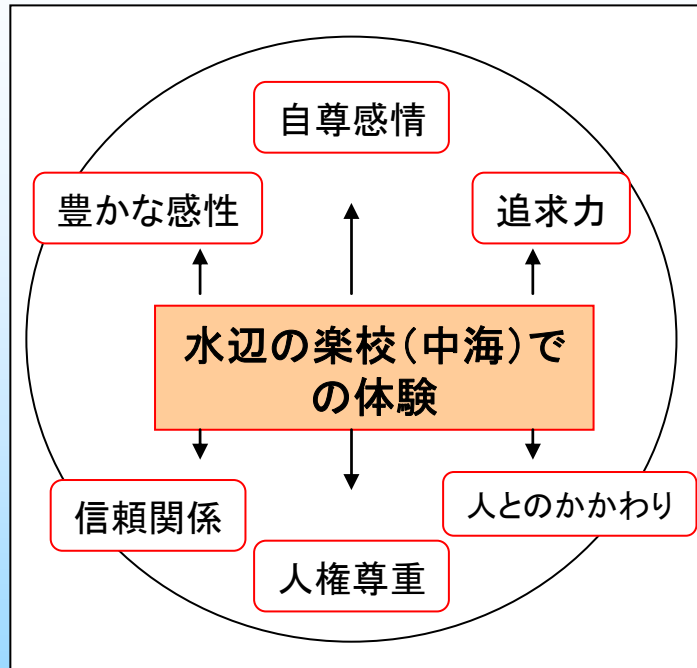

# 大橋川出張所便り

平成23年2月28日

第22号

～本庄水辺の楽校編～

松江市立本庄幼稚園より提供いただいた、「水辺の楽校」に関する記事  
を紹介します！！

出典： 松江市立本庄幼稚園 より

## 本庄幼稚園の教育活動

本庄幼稚園では水辺の楽校を利用して、様々な教育活動が行われているようです。

# 水辺の楽校を利用した教育活動について

水辺の楽校で四季を通じて繰り返し遊ぶ(利用する)ことによって、子供たちが豊かに感性を育んでいます。

☆キャッチフレーズ☆

**水辺の楽校であそぼう！！**

**ー心も体もパワーアップー**

中海（水辺の楽校）では、水の感触、潮風の匂い、波の音、さまざまな生き物との出会いなど自然の大きさに包まれながら、心も体も開放して五感を働かせて遊び込むことができる。

感動体験を重ね豊かな感性を育み、自分らしく主体的に行動する力や子ども達同士の豊かな関わりを育んでいきたいと考えている。みんなで中海で遊んだ思いが、子どもたちの心の奥に残り、ふるさと本庄を大事に思う気持ちへとつながっていくことを願っている。