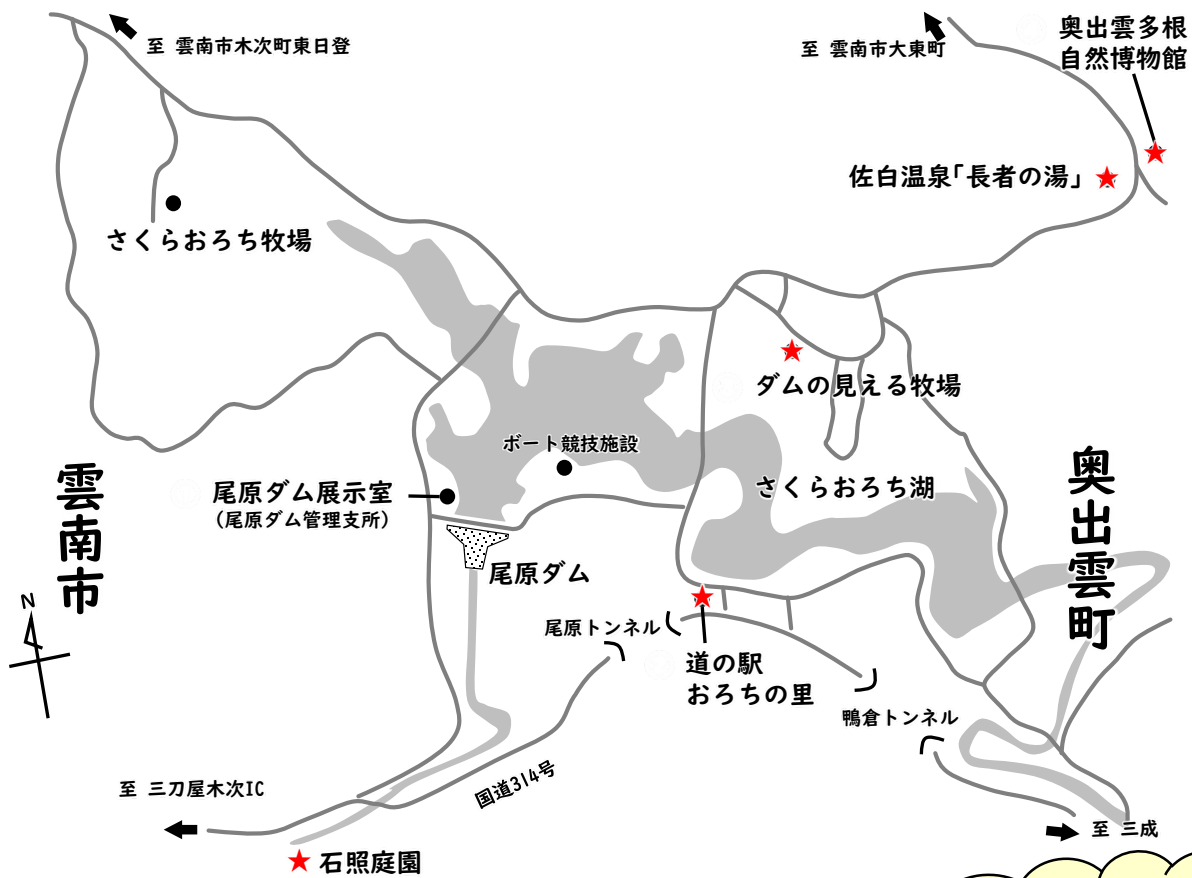

尾原ダムペーパークラフトを、★印の施設で配布しています。

配布をご希望の方は、

「尾原ダムカード」または「尾原ダム完成10周年記念カード」を★印の施設のスタッフにご提示ください(1人1セット)。

配布されているダムのペーパークラフトとしては、日本最難度級の「尾原ダム」建設にあなたもチャレンジしてみよう！！

※ 在庫がなくなり次第、配布は終了となります。

志津見ダムのペーパークラフトもあるよ！！
詳しくは、出雲河川事務所のWEBサイトを見てね。