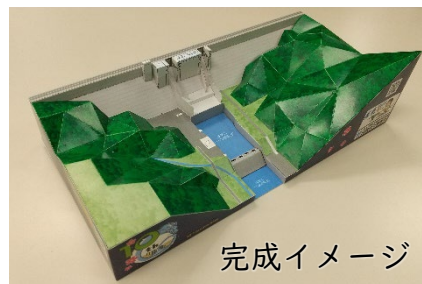

尾原ダムペーパークラフトを、★印の施設で配布しています。

配布をご希望の方は、

「尾原ダムカード」または「尾原ダム完成10周年記念カード」を★印の施設のスタッフにご提示ください(1人1セット)。

配布されているダムのペーパークラフトとしては、日本最難度級の「尾原ダム」建設にあなたもチャレンジしてみよう！！

※ 在庫がなくなり次第、配布は終了となります。

志津見ダムのペーパークラフトもあるよ！！
詳しくは、出雲河川事務所のWEBサイトを見てね。