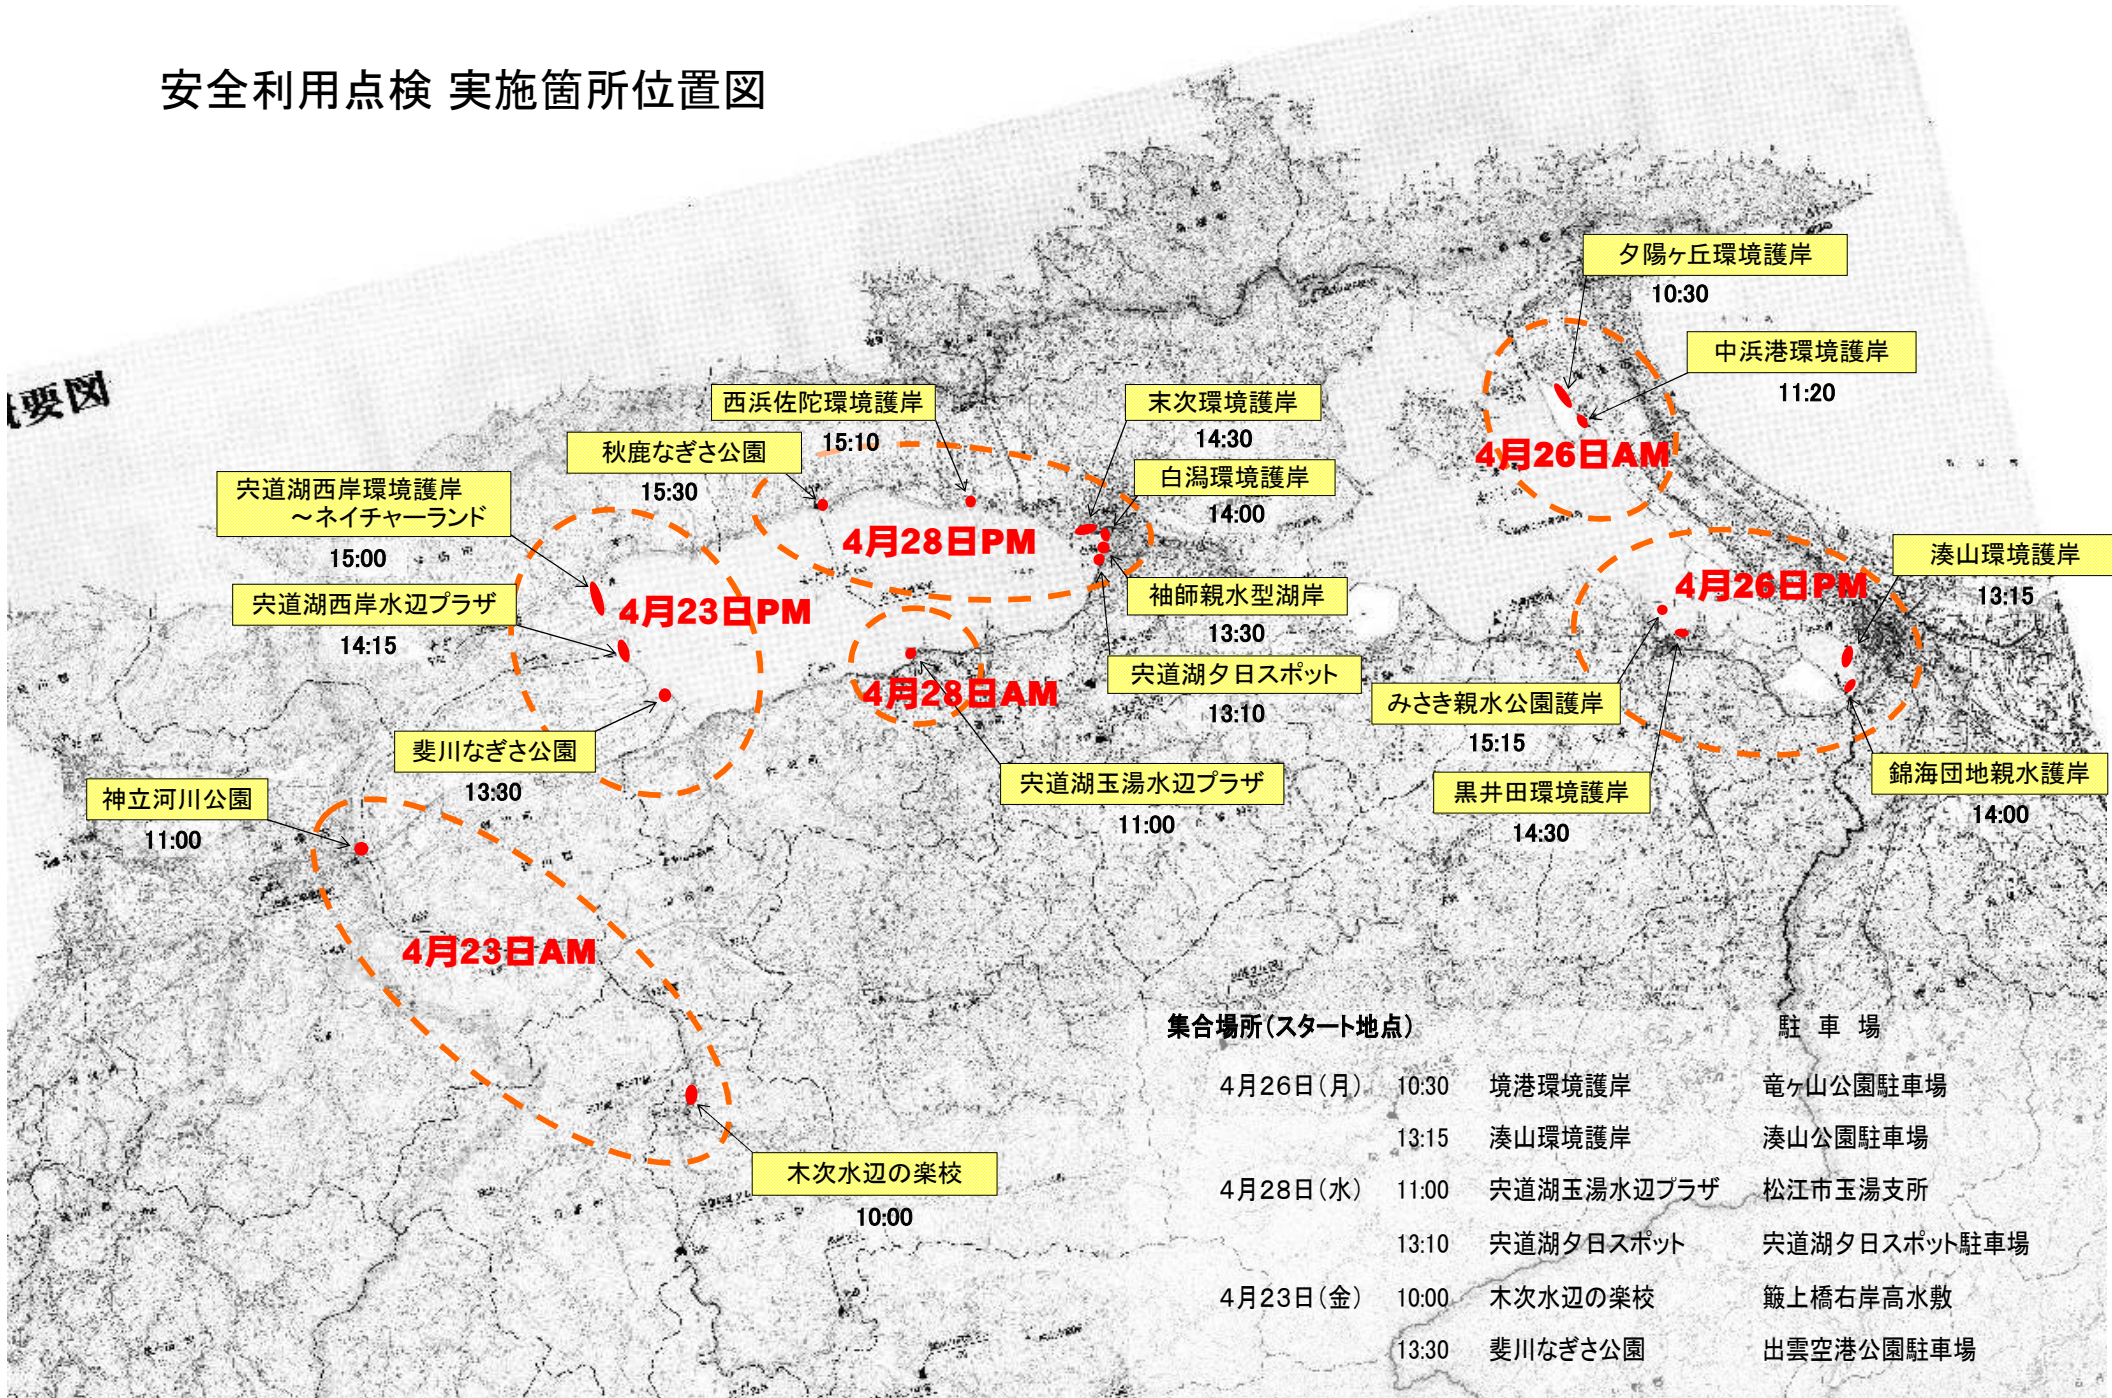

点検の実施日時及び場所は下記のとおりです。（小雨決行）

点検の結果、改善が必要と思われる箇所があった場合は、直ちに応急措置を施した後、対応することにしております。なお、点検結果は、出雲河川事務所のホームページ（<http://www.cgr.mlit.go.jp/izumokasen/>）に掲載します。

この点検は、平成14年に始めて以来毎年実施しており、今回で8回目になります。

昨年の点検の結果を踏まえて補修したり改善したもののいくつかを別紙にまとめておりますので参照ください。

# 安全利用点検 実施箇所位置図

要図

## 集合場所(スタート地点)

集合場所(スタート地点)	時間	場所	駐車場
4月26日(月)	10:30	境港環境護岸	竜ヶ山公園駐車場
	13:15	湊山環境護岸	湊山公園駐車場
4月28日(水)	11:00	尖道湖玉湯水辺プラザ	松江市玉湯支所
	13:10	尖道湖夕日スポット	尖道湖夕日スポット駐車場
4月23日(金)	10:00	木次水辺の楽校	簸上橋右岸高水敷
	13:30	斐川なぎさ公園	出雲空港公園駐車場