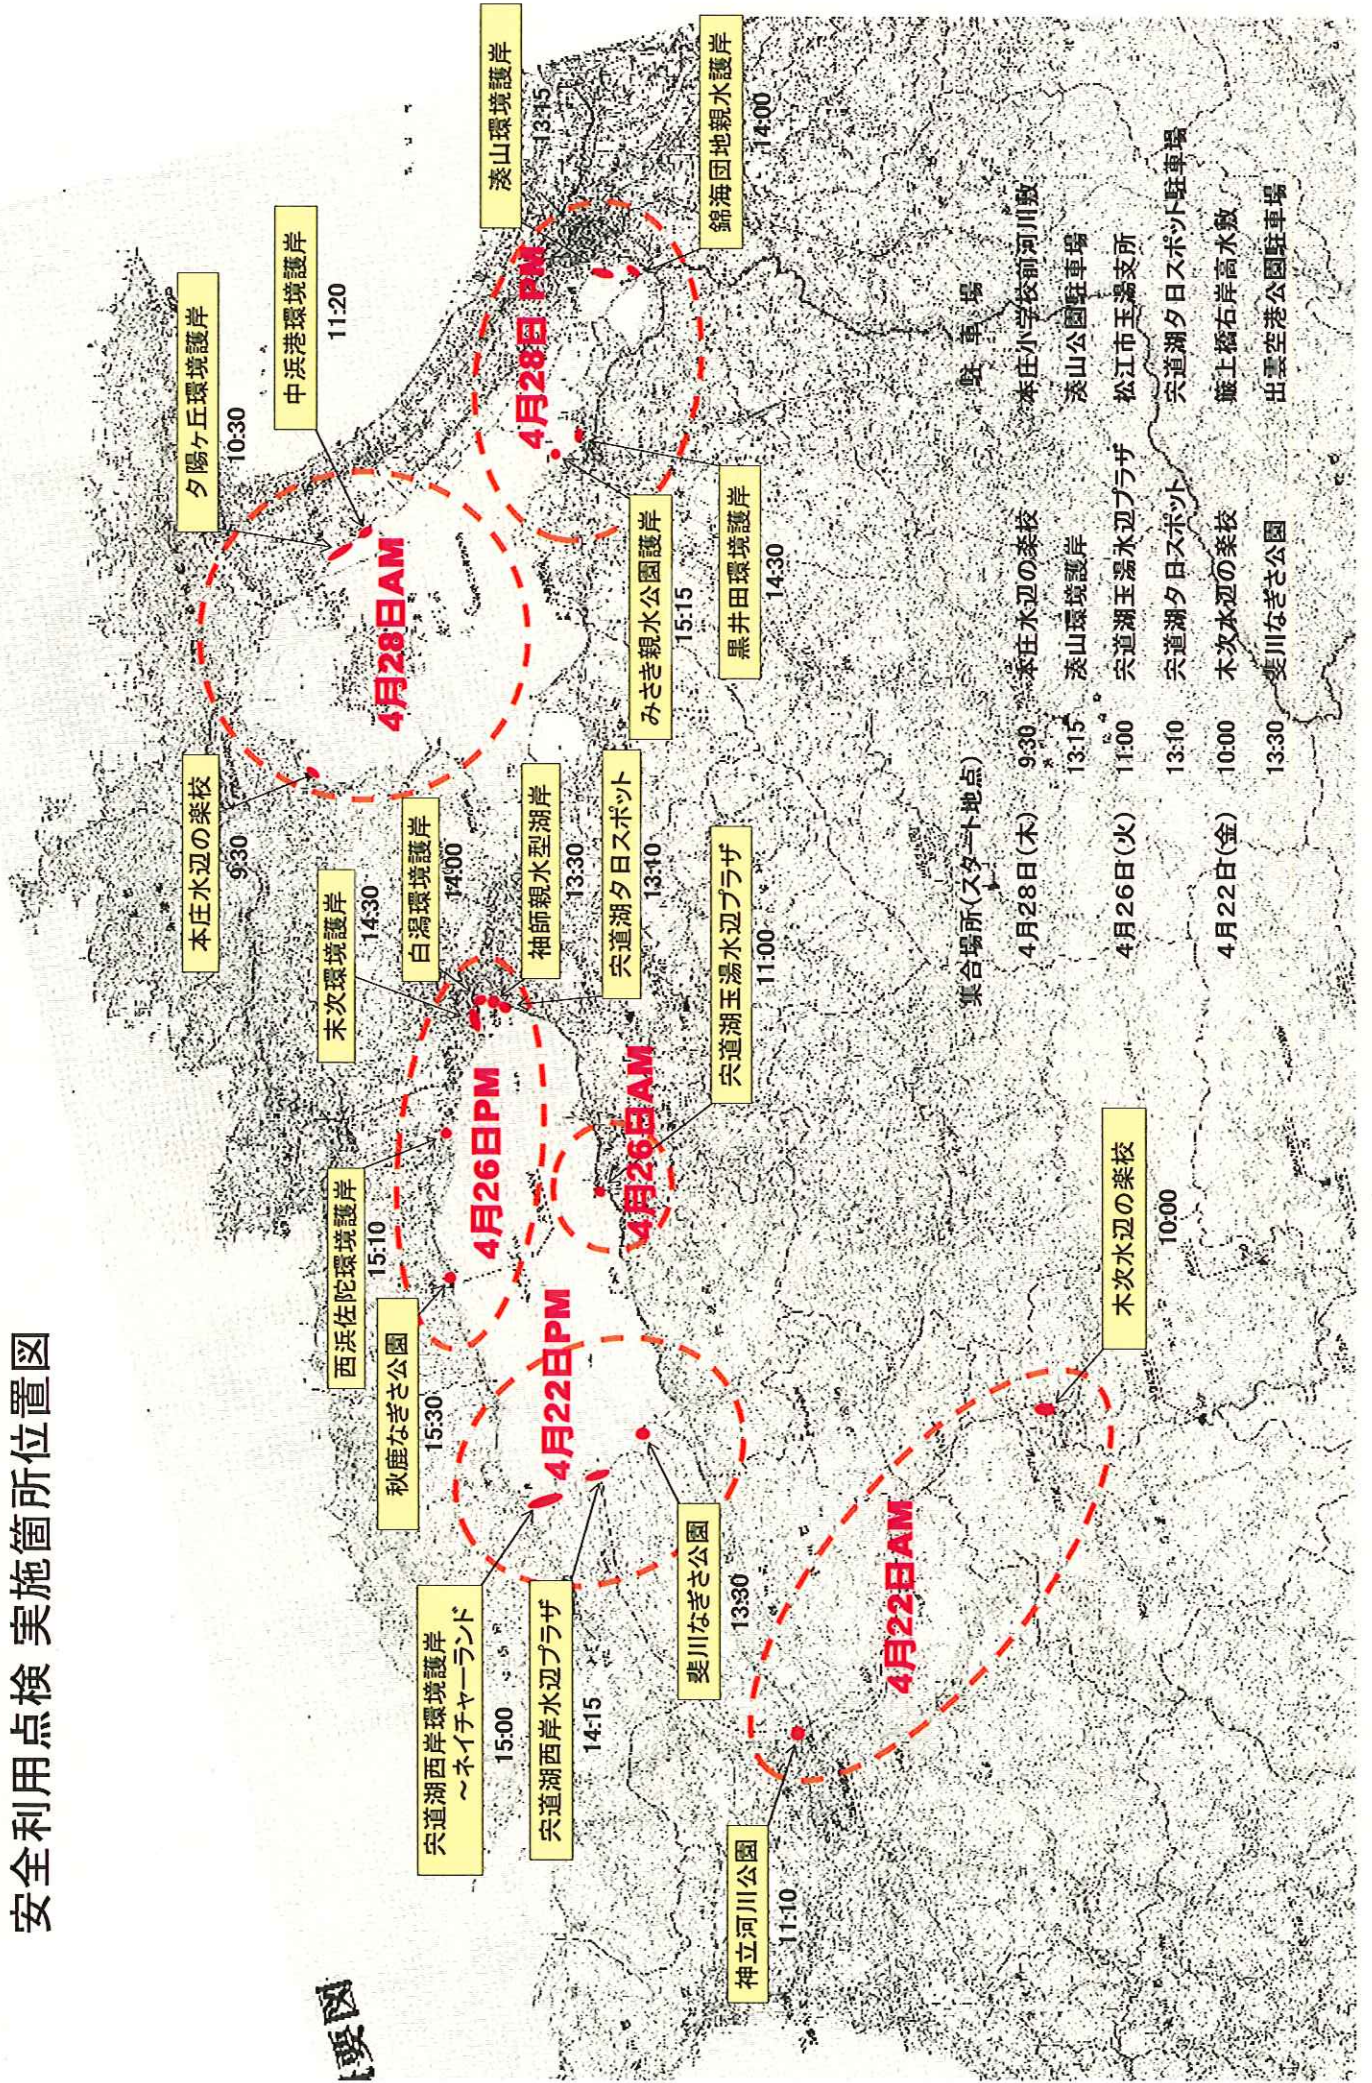

安全利用点検 実施箇所位置図

概要