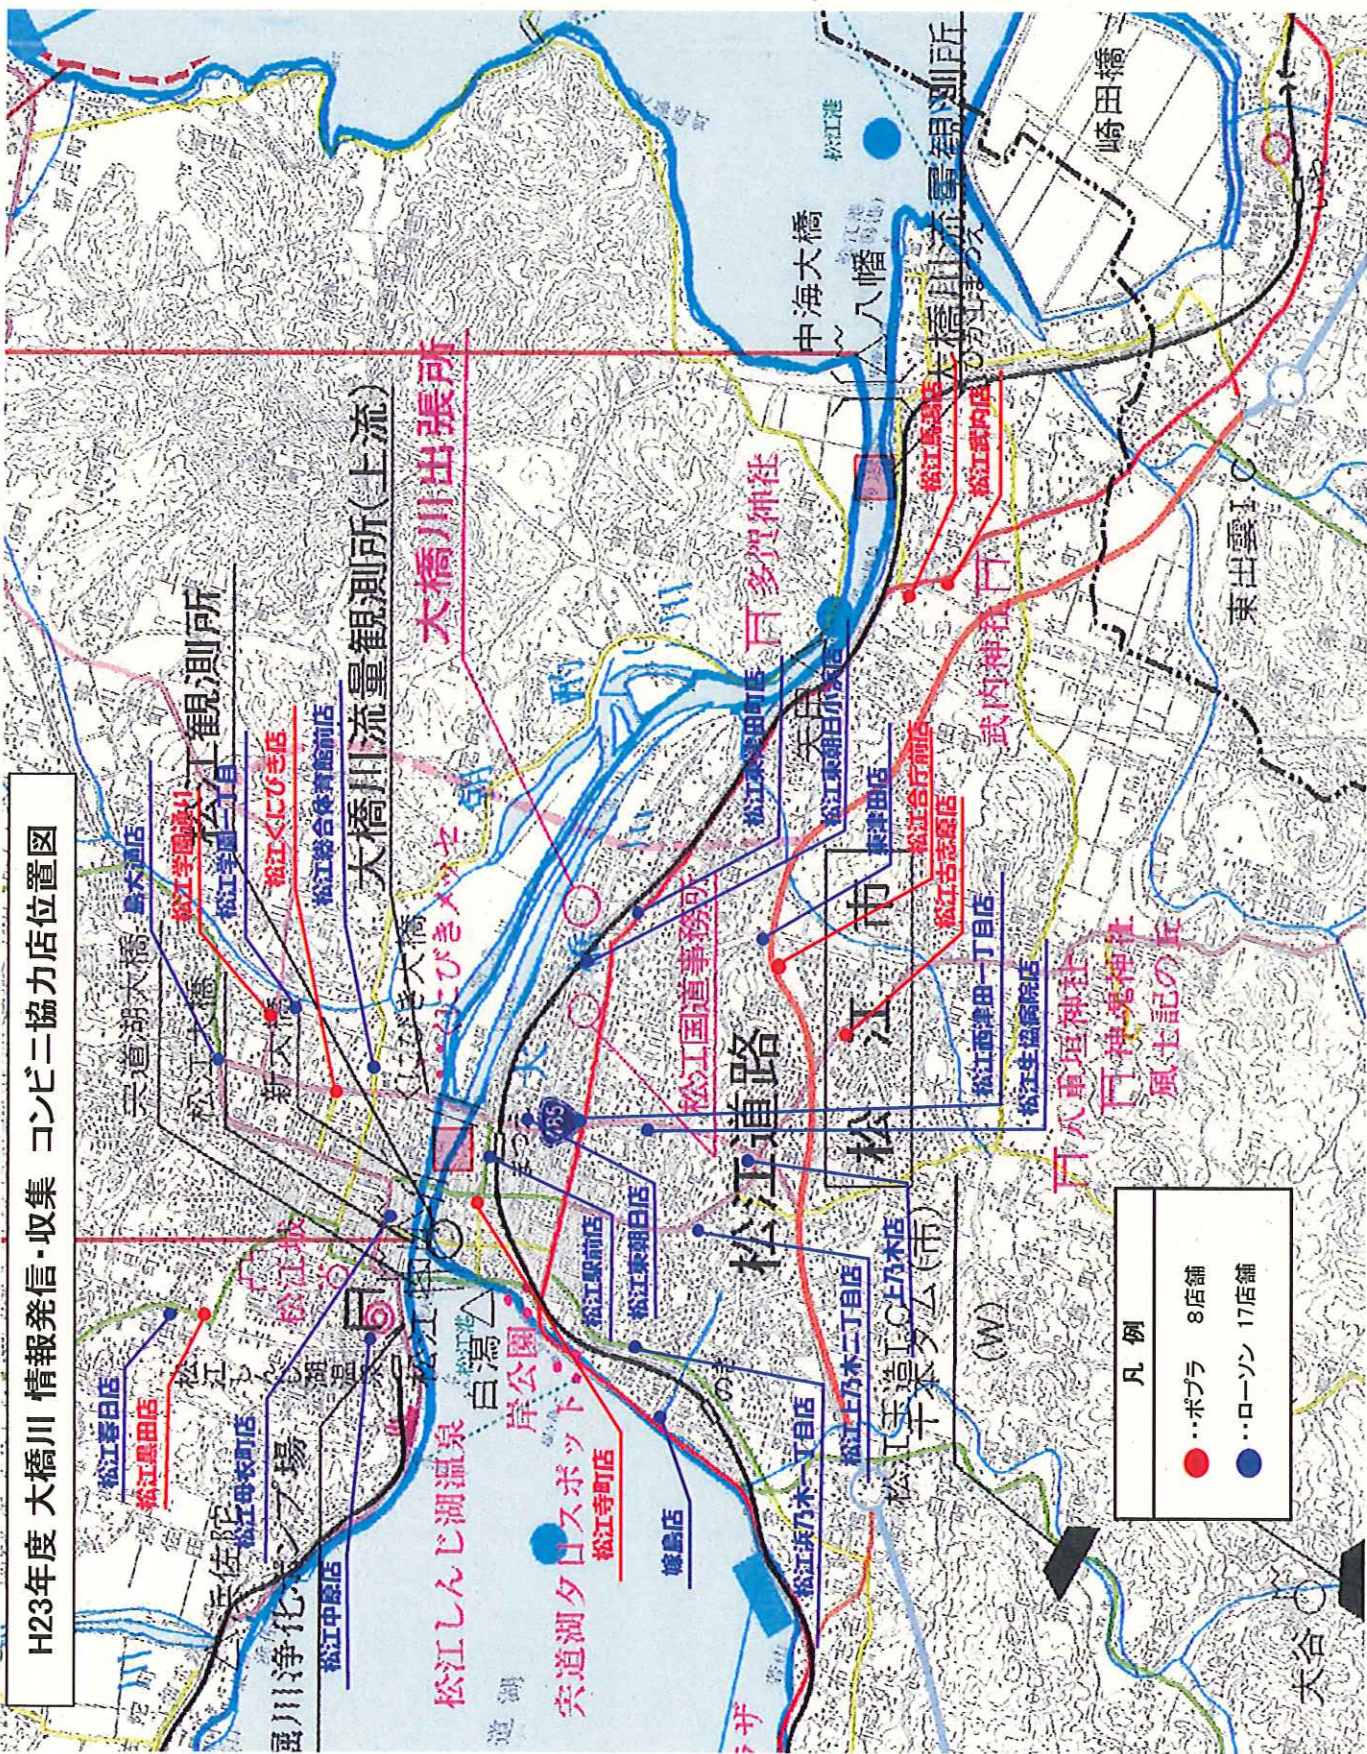

斐伊川放水水路

H23年度 斐伊川・神戸川情報発信・収集 コンビニ協力店位置図

凡例	
● (Red)	ポプラ 10店舗
● (Blue)	ローソン 21店舗
● (Green)	ファミリマート 11店舗

橋改築 (新橋新築工)  
堰改築  
戸川橋梁改築 (本橋工)

新内藤川排水機場  
西園波高観測所  
風向風速観測所

立久惠鉄道県立自然公園  
須佐  
須佐  
須佐  
須佐

H23年度 大橋川 情報発信・収集 コンビニ協カ店位置図

凡例

●	ポプラ	8店舗
●	ローソン	17店舗

大橋川流量観測所(上流)

大橋川出張所

大橋川観測所

松江しんじ湖温泉

宍道湖タンスポット

松江道路