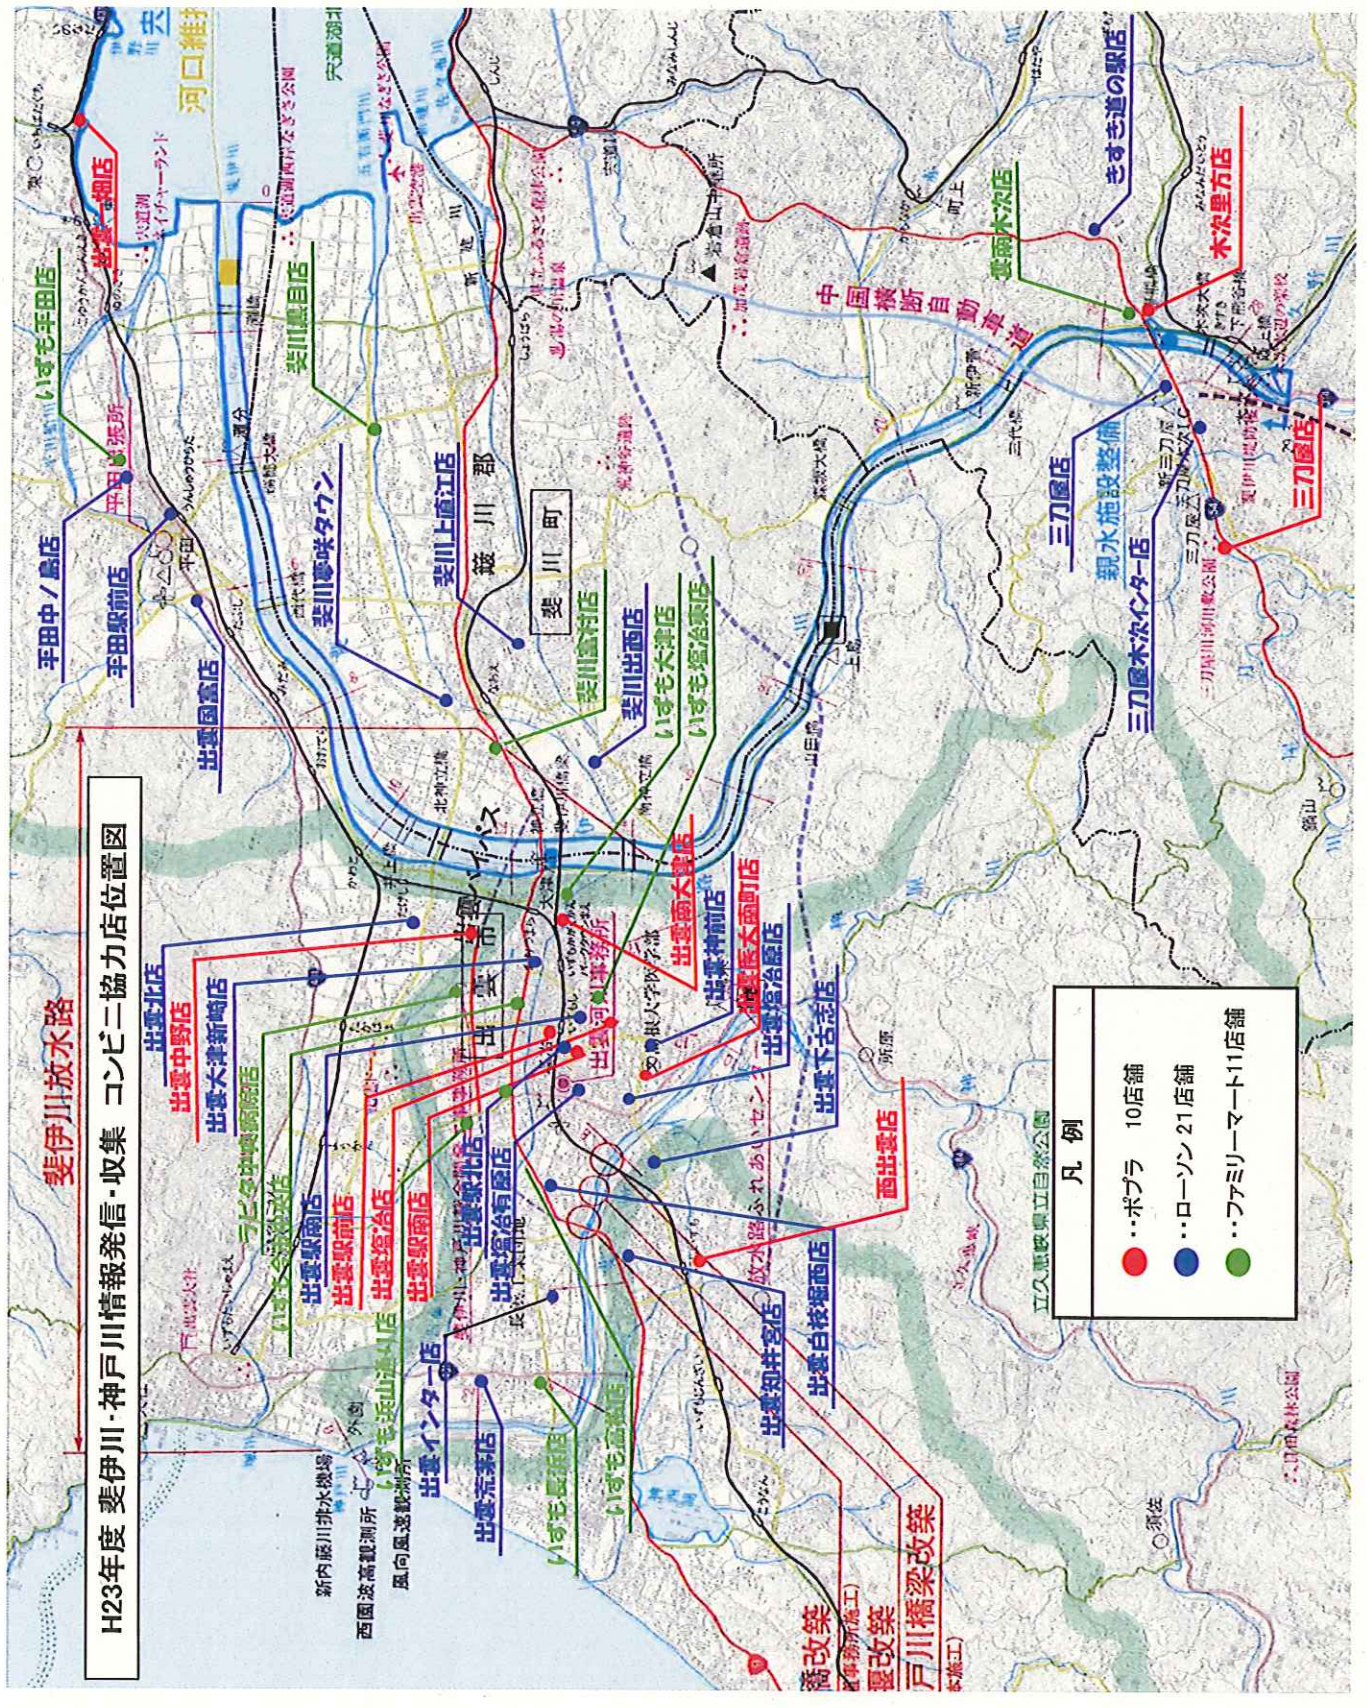

斐伊川放水水路

H23年度 斐伊川・神戸川情報発信・収集 コンビニ協力店位置図

凡例	
● (Red)	ポプラ 10店舗
● (Blue)	ローソン 21店舗
● (Green)	ファミリマート 11店舗

橋改築 (新橋新築工)
堰改築
戸川橋梁改築 (本橋工)

新内藤川排水機場
西園波高観測所
風向風速観測所

立久惠鉄道県立自然公園
須佐
須佐
須佐
須佐