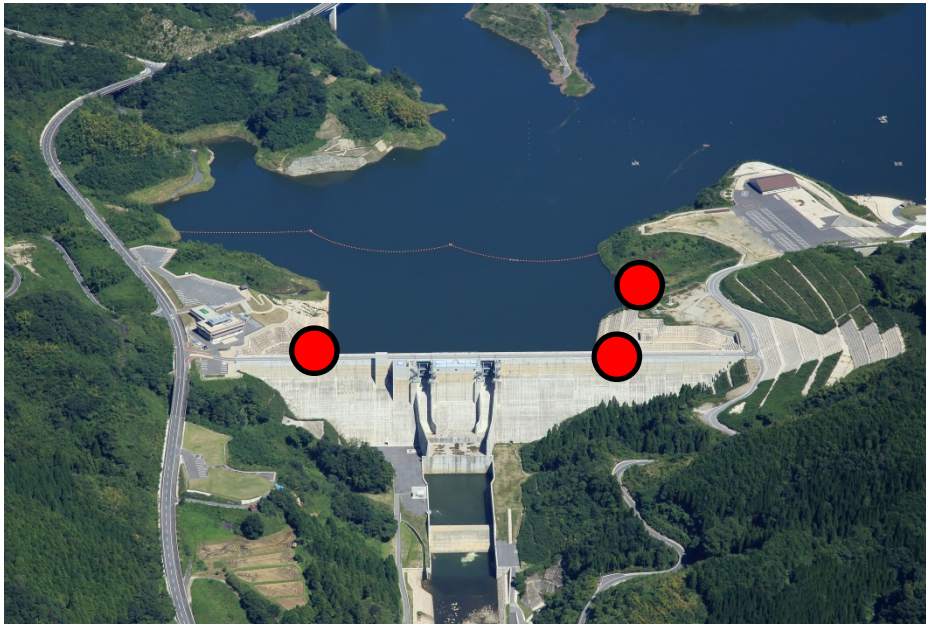

ダム下流からの写真

ダム上流からの写真

● : 確認位置

薄緑色の水