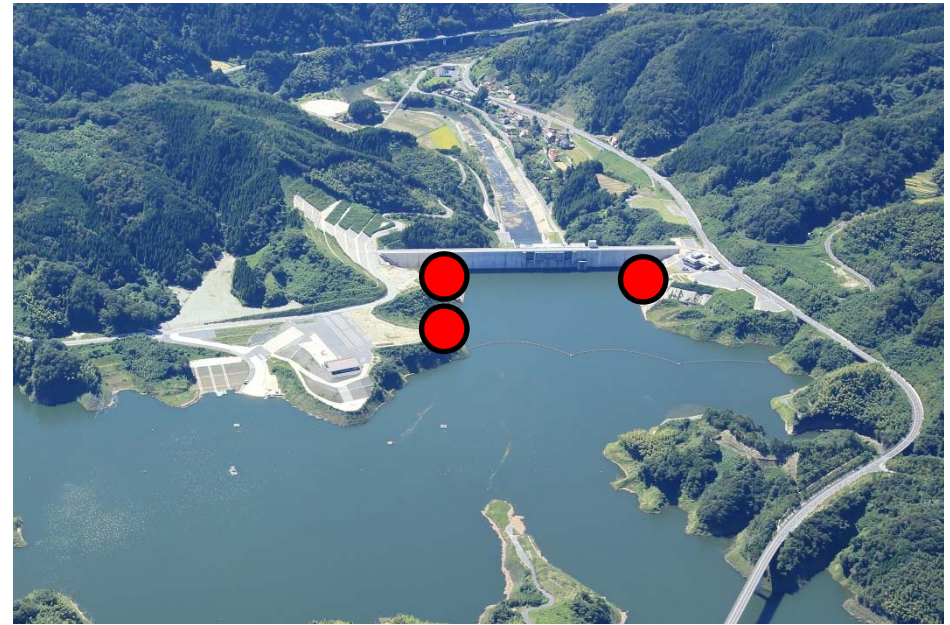

ダム下流からの写真

ダム上流からの写真

● : 確認位置

薄緑色の水