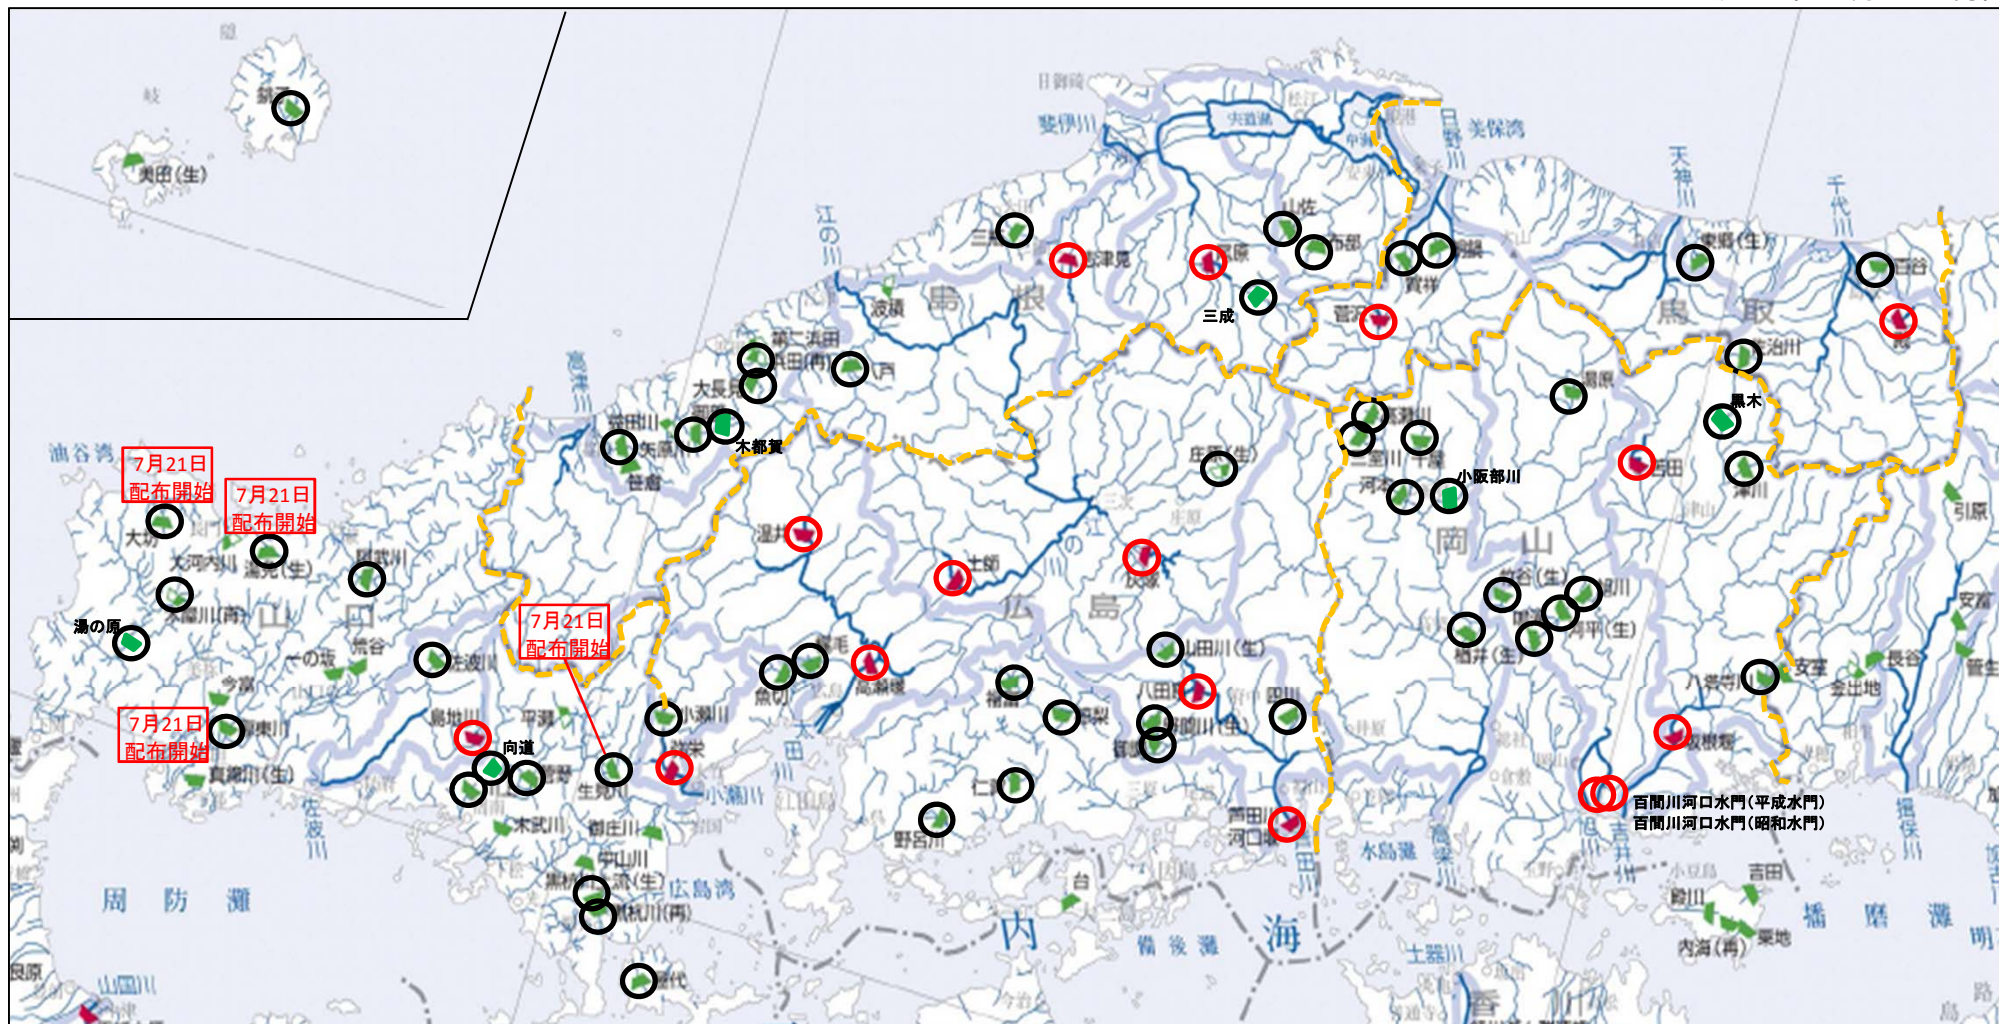

どのまるくん

洪水吐き(減勢部)

中国管内ダムカード配布ダム (H27.7.21 現在 72ダム等で配布中)

国(16)：菅沢、土師、島地川、弥栄、八田原、温井、苫田、灰塚、志津見、尾原、殿、高瀬堰、芦田川河口堰、坂根堰、百間川河口水門(昭和水門)、百間川河口水門(平水門)

鳥取(5)：百谷、佐治川、東郷、賀祥、朝鍋

島根(11)：布部、山佐、三瓶、八戸、浜田、大長見、御部、益田川、銚子、三成、木都賀

岡山(14)：旭川、鳴滝、竹谷、河平、湯原、河本、高瀬川、千屋、三室川、櫛井、八塔寺川、津川、黒木、小阪部川

広島(12)：魚切、梶毛、野呂川、棕梨、福富、仁賀、御調、山田川、野間川、四川、庄原(建設中)、小瀬川

山口(14)：菅野、向道、川上、佐波川、木屋川、阿武川、黒杭川、黒杭川上流、湯の原、屋代、生見川、厚東川、大坊、湯免

＜中国地方でダムカードを配付しているダム・堰＞

直轄ダム・堰

補助ダム・利水ダム

平成27年 7月21日現在

ダムカードチェックリスト（平成27年7月21日現在）

※ダムカード収集時のチェックリストとしてご利用下さい。