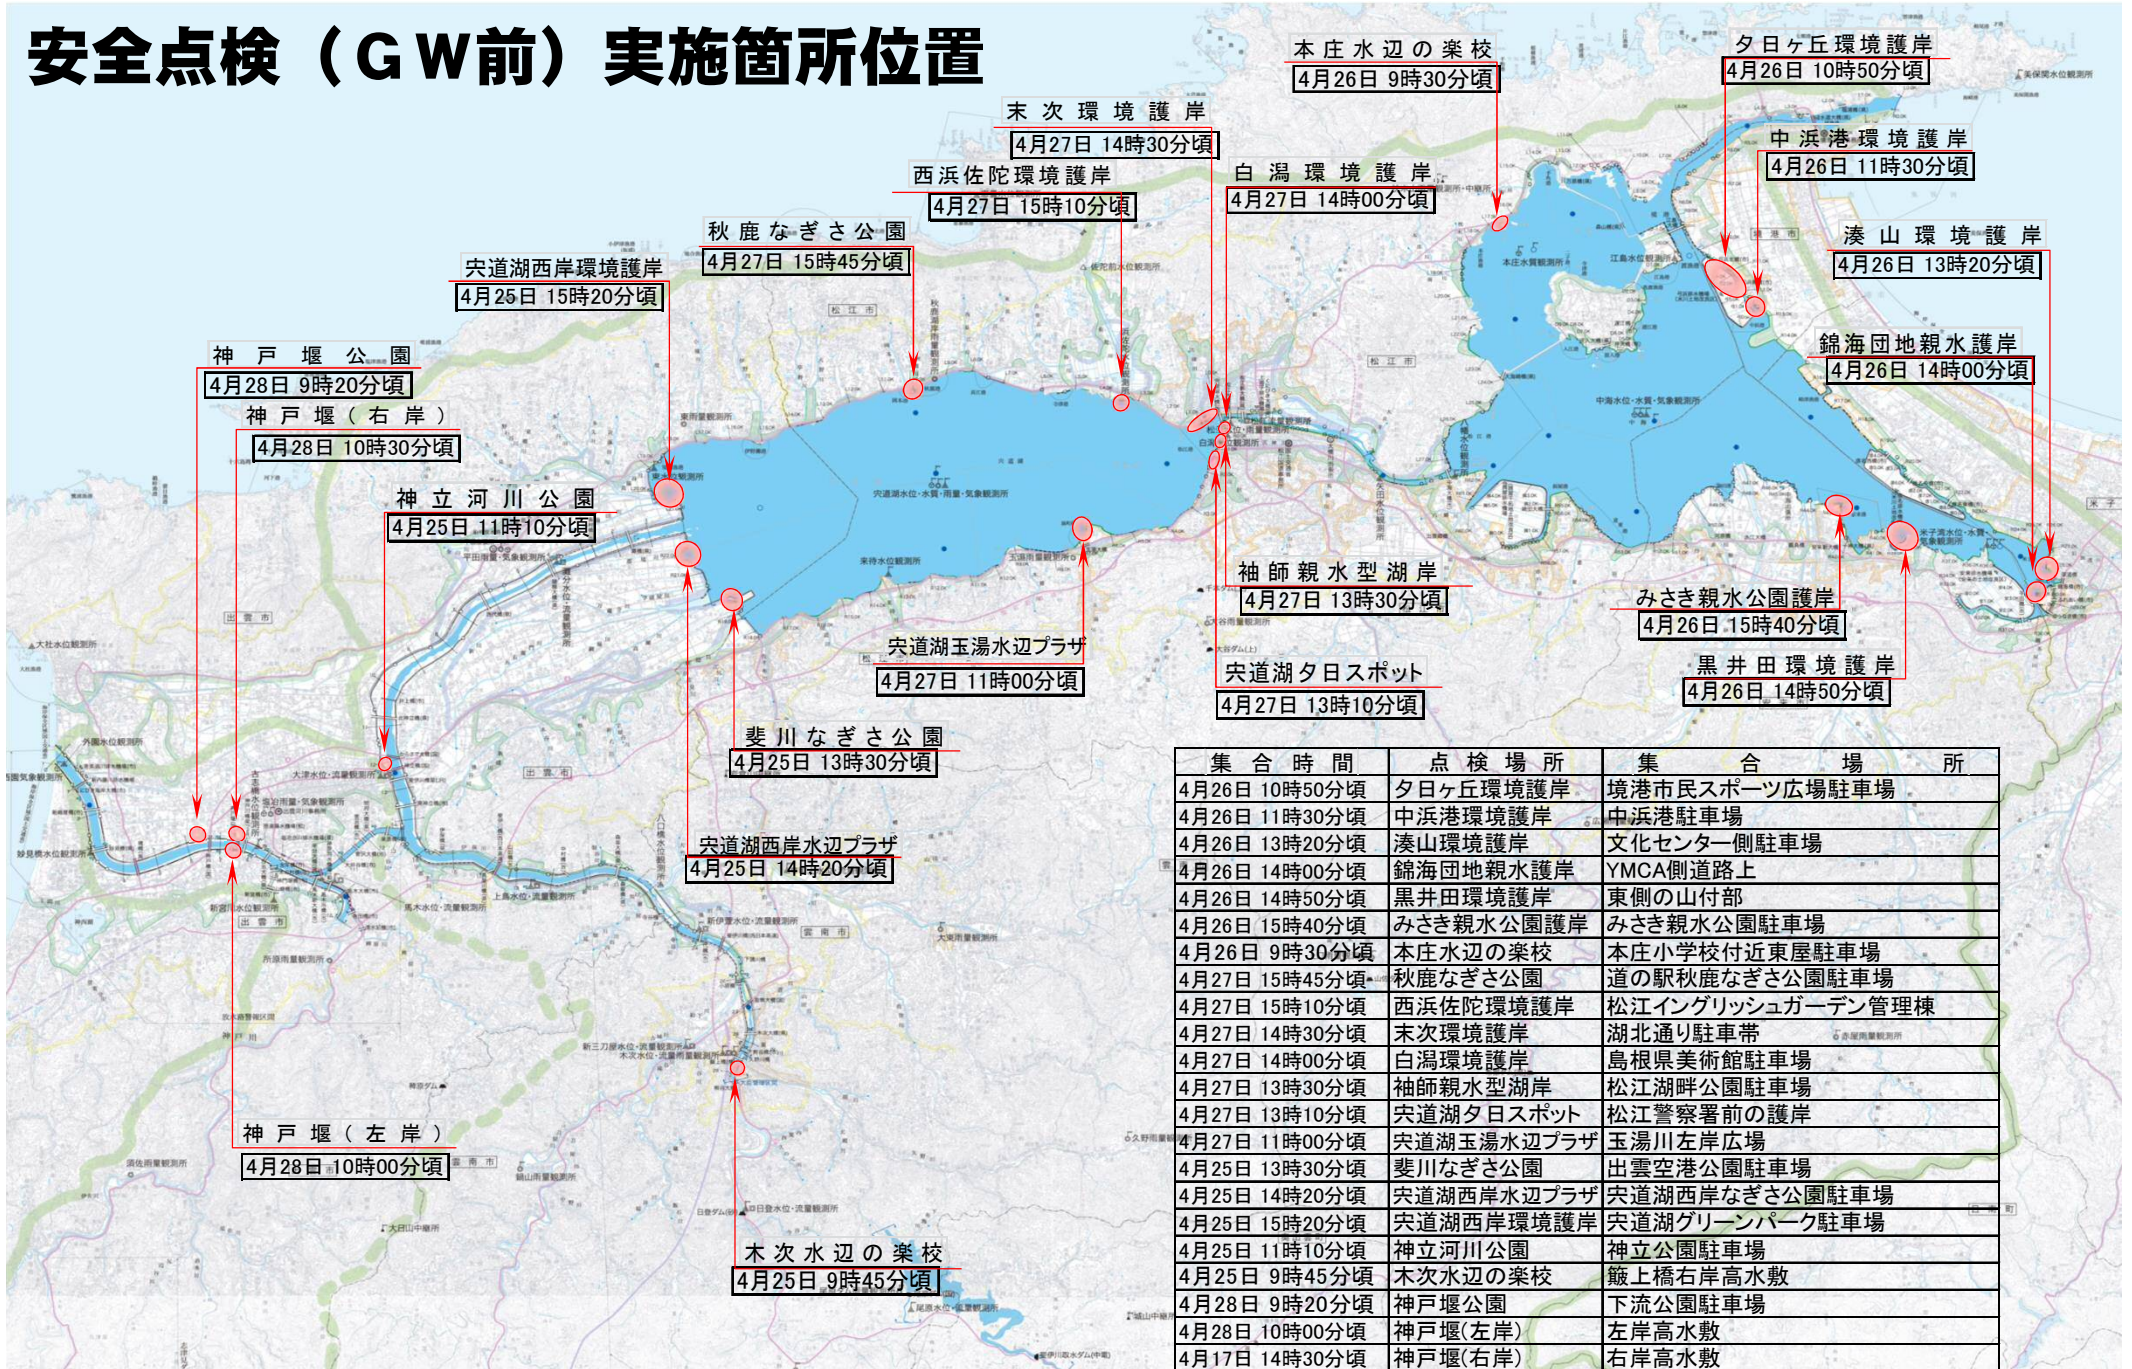

斐伊川本川（2箇所）

神立河川公園	島根県出雲市大津町地先	4月25日実施
木次水辺の楽校	島根県雲南市木次町～三刀屋町地先	4月25日実施

神戸川（3箇所）

神戸堰公園	島根県出雲市高松町地先	4月28日実施
神戸堰(左岸)	島根県出雲市下古志地先	4月28日実施
神戸堰(右岸)	島根県出雲市高松町地先	4月28日実施

# 安全点検（GW前）実施箇所位置

集合時間	点検場所	集合場所
4月26日 10時50分頃	夕日ヶ丘環境護岸	境港市民スポーツ広場駐車場
4月26日 11時30分頃	中浜港環境護岸	中浜港駐車場
4月26日 13時20分頃	湊山環境護岸	文化センター側駐車場
4月26日 14時00分頃	錦海団地親水護岸	YMCA側道路上
4月26日 14時50分頃	黒井田環境護岸	東側の山付部
4月26日 15時40分頃	みさき親水公園護岸	みさき親水公園駐車場
4月26日 9時30分頃	本庄水辺の楽校	本庄小学校付近東屋駐車場
4月27日 15時45分頃	秋鹿なぎさ公園	道の駅秋鹿なぎさ公園駐車場
4月27日 15時10分頃	西浜佐陀環境護岸	松江イングリッシュガーデン管理棟
4月27日 14時30分頃	末次環境護岸	湖北通り駐車帯
4月27日 14時00分頃	白湯環境護岸	島根県美術館駐車場
4月27日 13時30分頃	袖師親水型湖岸	松江湖畔公園駐車場
4月27日 13時10分頃	宍道湖夕日スポット	松江警察署前の護岸
4月27日 11時00分頃	宍道湖玉湯水辺プラザ	玉湯川左岸広場
4月25日 13時30分頃	斐川なぎさ公園	出雲空港公園駐車場
4月25日 14時20分頃	宍道湖西岸水辺プラザ	宍道湖西岸なぎさ公園駐車場
4月25日 15時20分頃	宍道湖西岸環境護岸	宍道湖グリーンパーク駐車場
4月25日 11時10分頃	神立河川公園	神立公園駐車場
4月25日 9時45分頃	木次水辺の楽校	簸上橋右岸高水敷
4月28日 9時20分頃	神戸堰公園	下流公園駐車場
4月28日 10時00分頃	神戸堰(左岸)	左岸高水敷
4月17日 14時30分頃	神戸堰(右岸)	右岸高水敷