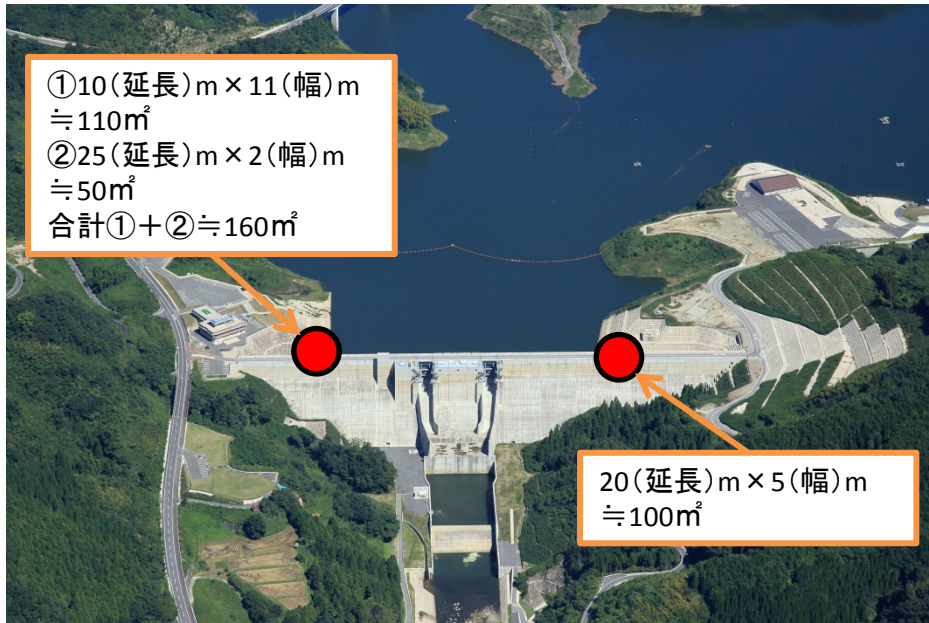

確認位置

ダム下流からの写真

西尾大橋上流部の写真

堤体上流(右岸側) 薄緑色の水(H28.7.11)

- : 確認位置
- : 発生面積 (概算面積)