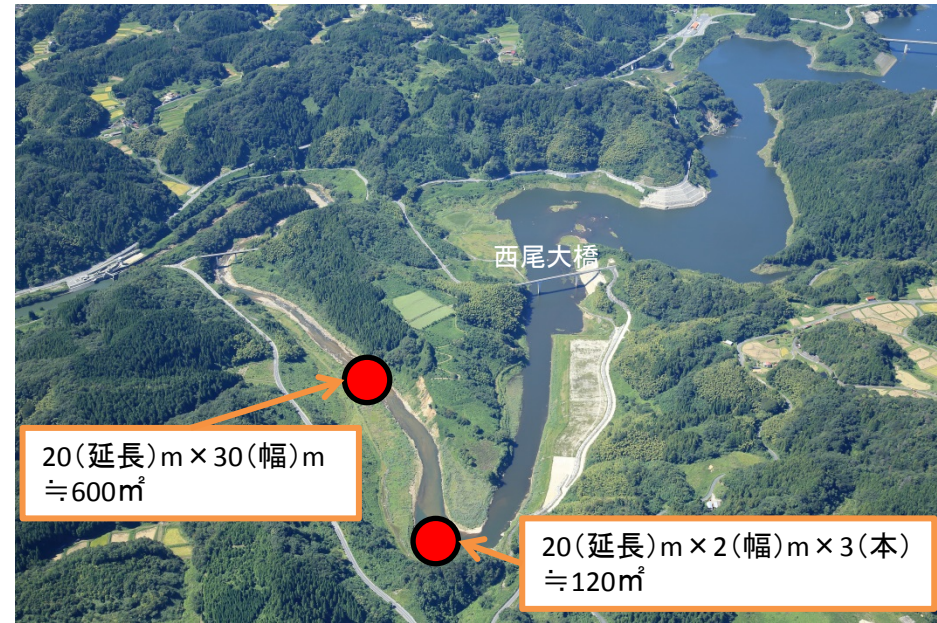

確認位置

ダム下流からの写真

西尾大橋上流部の写真

堤体上流(右岸側) 薄緑色の水(H28.7.11)

- : 確認位置
- : 発生面積 (概算面積)