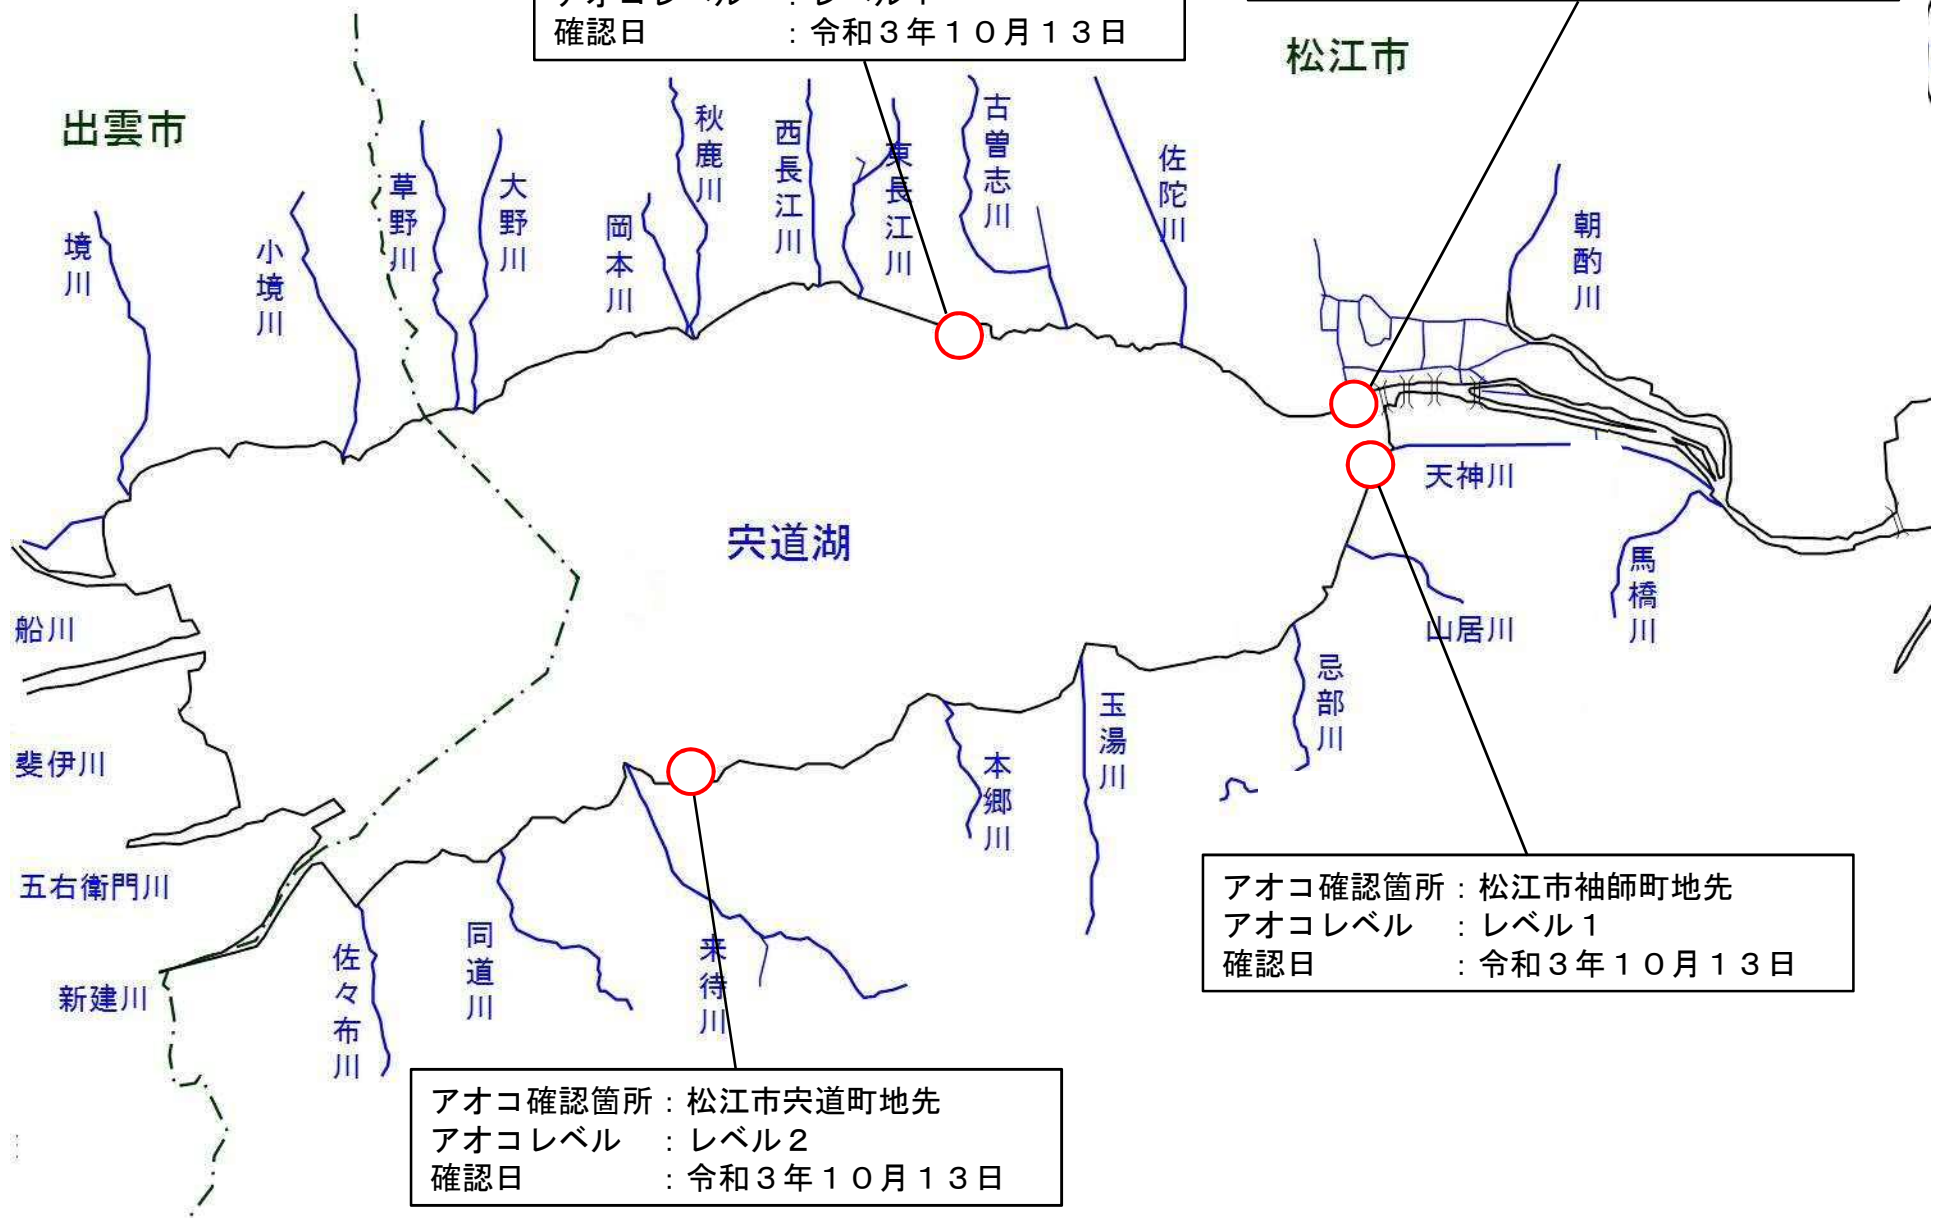

宍道湖 アオコ確認位置図

(令和3年10月13日)

アオコ確認箇所：松江市千鳥町地先
アオコレベル：レベル2
確認日：令和3年10月13日

アオコ確認箇所：松江市打出町地先
アオコレベル：レベル1
確認日：令和3年10月13日

松江市

アオコ確認箇所:松江市打出町地先
アオコレベル :レベル1
確認日 :令和3年10月13日

アオコ確認箇所:松江市千鳥町地先
アオコレベル :レベル2
確認日 :令和3年10月13日

アオコ確認箇所:松江市中央町地先
アオコレベル :レベル2
確認日 :令和3年10月13日

アオコ確認箇所:松江市袖師町地先
アオコレベル :レベル1
確認日 :令和3年10月13日