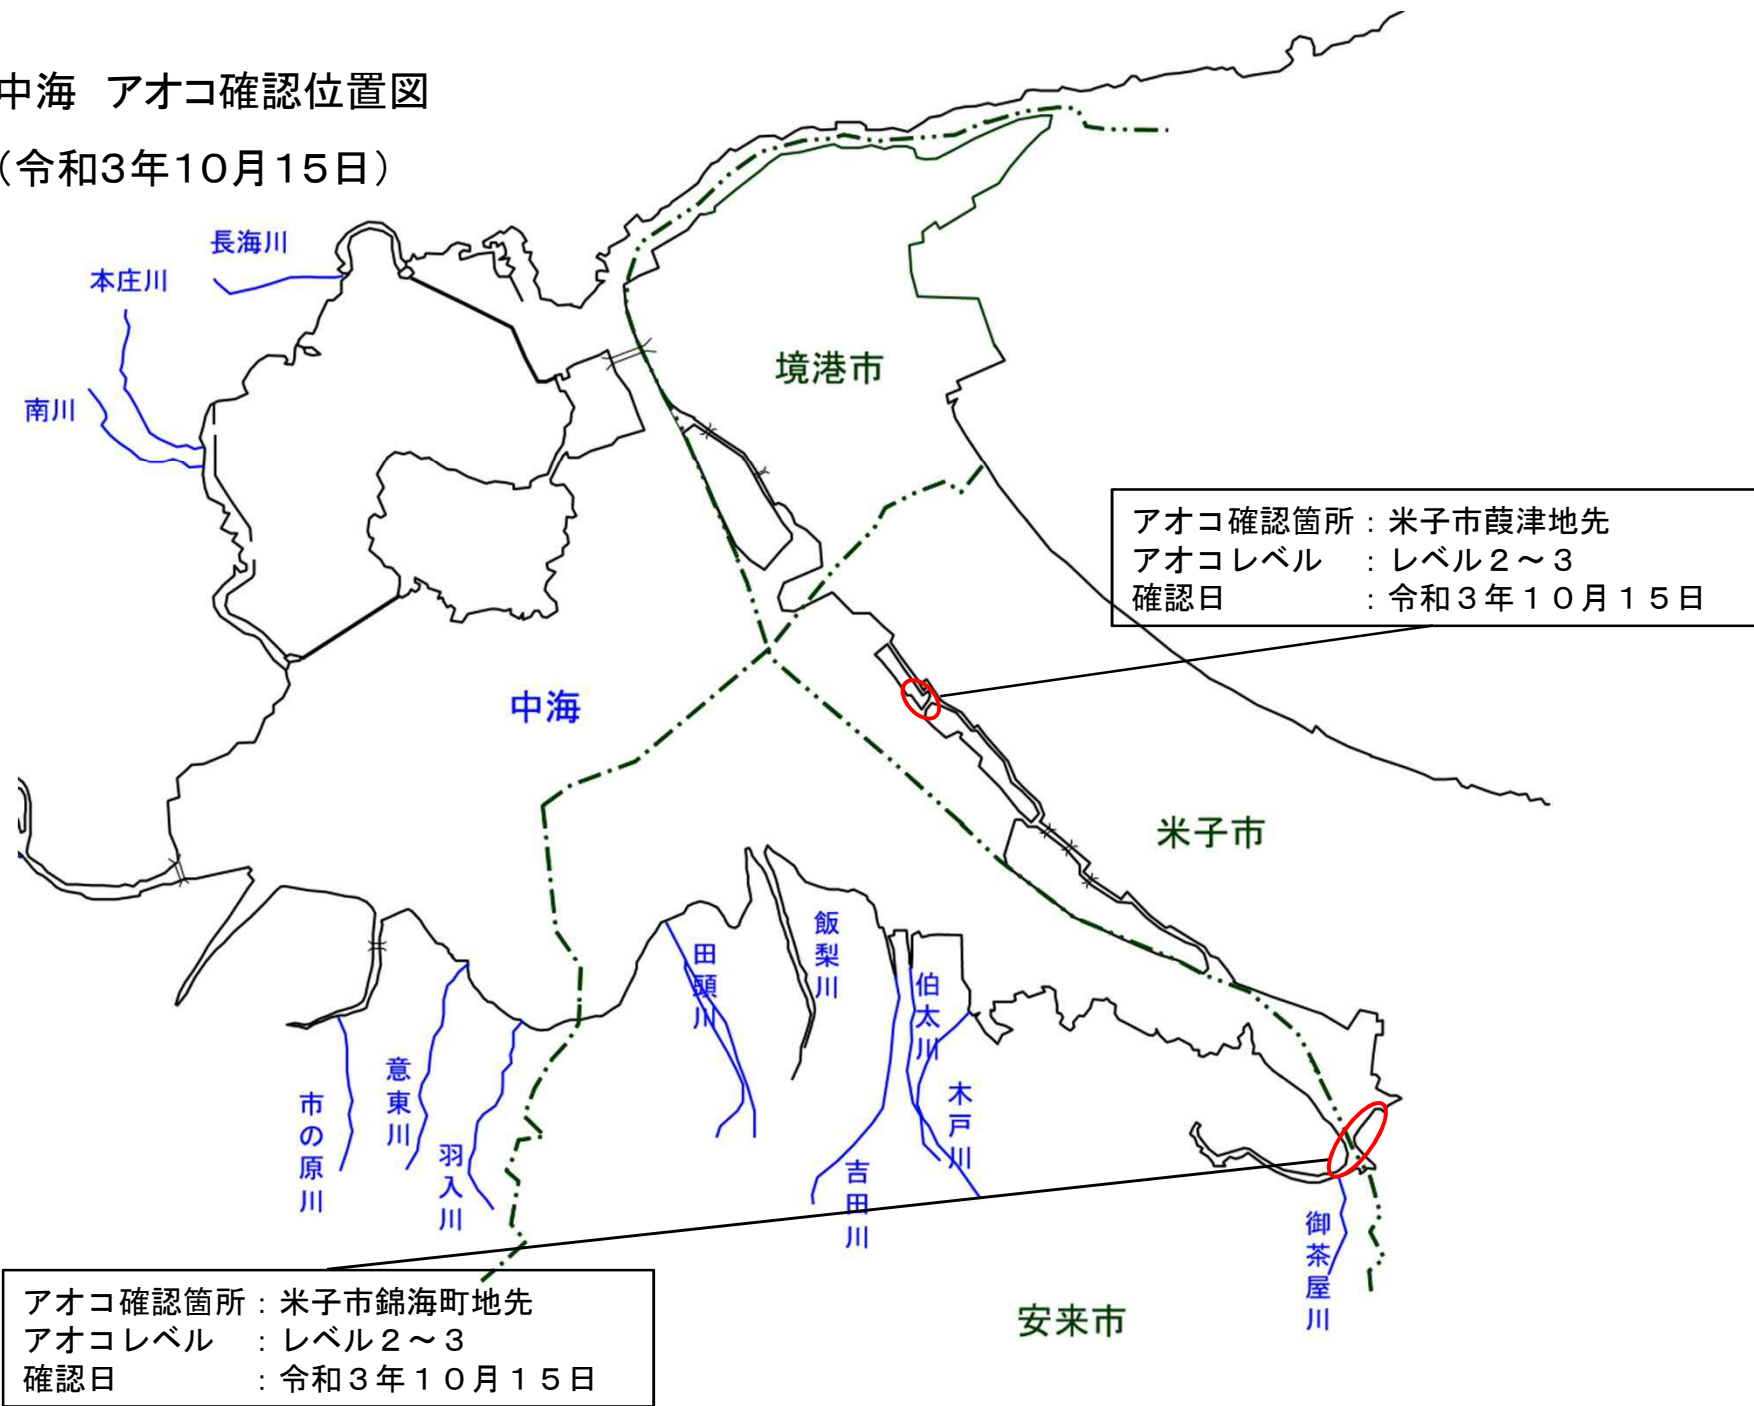

宍道湖 アオコ確認位置図

(令和3年10月15日)

アオコ確認箇所：①松江市千鳥町地先
②松江市打出町地先

アオコレベル：レベル1

確認日：令和3年10月15日

①

②

アオコ確認箇所：③松江市大垣町地先
④出雲市美野町地先

⑥

アオコ確認箇所：⑦出雲市斐川町沖洲地先

アオコレベル：レベル3

確認日：令和3年10月15日

⑦

中海 アオコ確認位置図

(令和3年10月15日)

アオコ確認箇所:米子市錦海町地先

アオコレベル :レベル2~3

確認日 :令和3年10月15日

アオコ確認箇所:米子市葭津地先

アオコレベル :レベル2~3

確認日 :令和3年10月15日