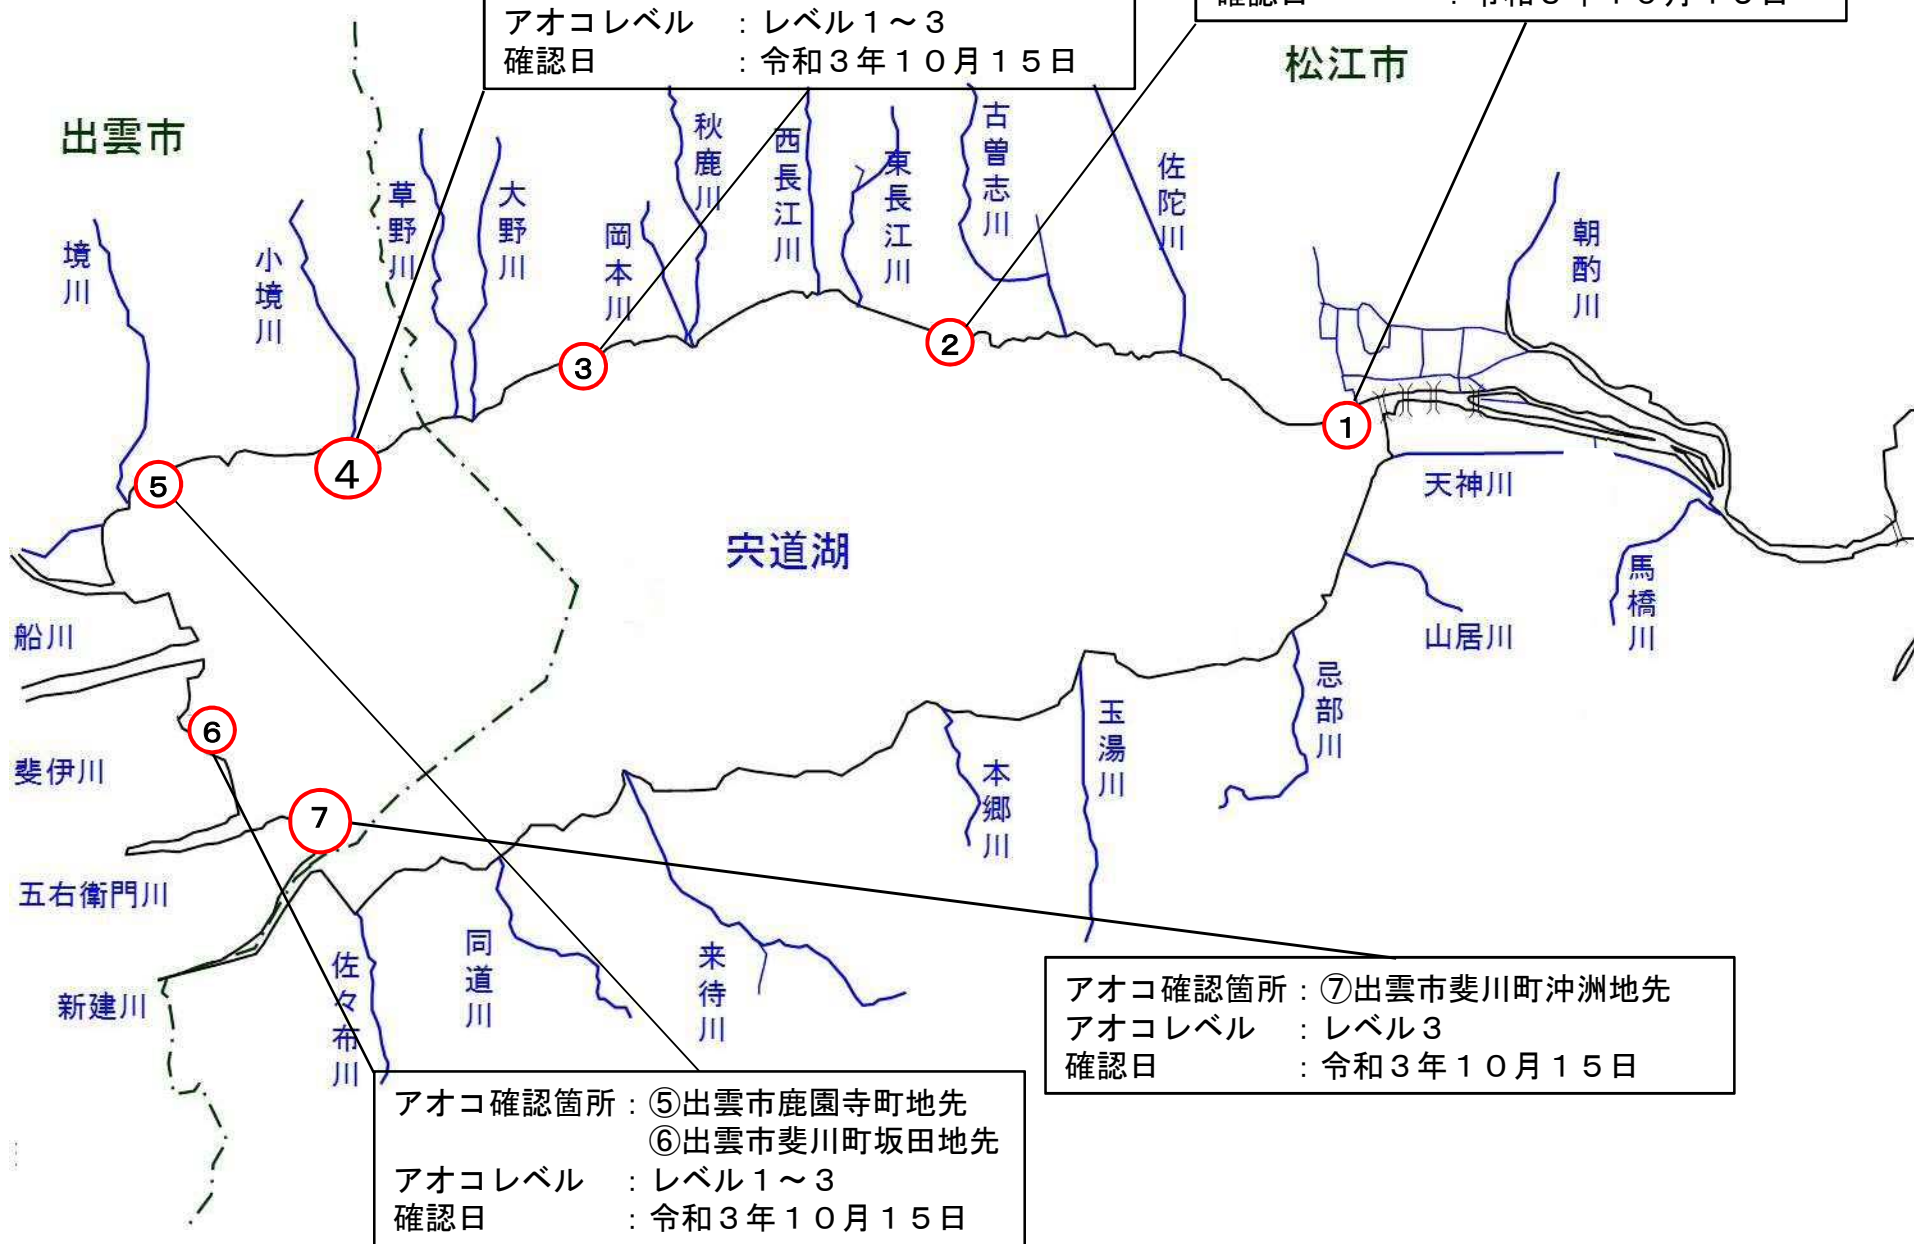

宍道湖 アオコ確認位置図

(令和3年10月15日)

アオコ確認箇所：①松江市千鳥町地先
②松江市打出町地先

アオコレベル：レベル1

確認日：令和3年10月15日

①

②

アオコ確認箇所：③松江市大垣町地先
④出雲市美野町地先

アオコレベル：レベル1～3

確認日：令和3年10月15日

③

④

アオコ確認箇所：⑤出雲市鹿園寺町地先
⑥出雲市斐川町坂田地先

アオコレベル：レベル1～3

確認日：令和3年10月15日

⑤

⑥

アオコ確認箇所：⑦出雲市斐川町沖洲地先

アオコレベル：レベル3

確認日：令和3年10月15日

⑦

中海 アオコ確認位置図

(令和3年10月15日)

アオコ確認箇所:米子市錦海町地先

アオコレベル :レベル2~3

確認日 :令和3年10月15日

アオコ確認箇所:米子市葭津地先

アオコレベル :レベル2~3

確認日 :令和3年10月15日