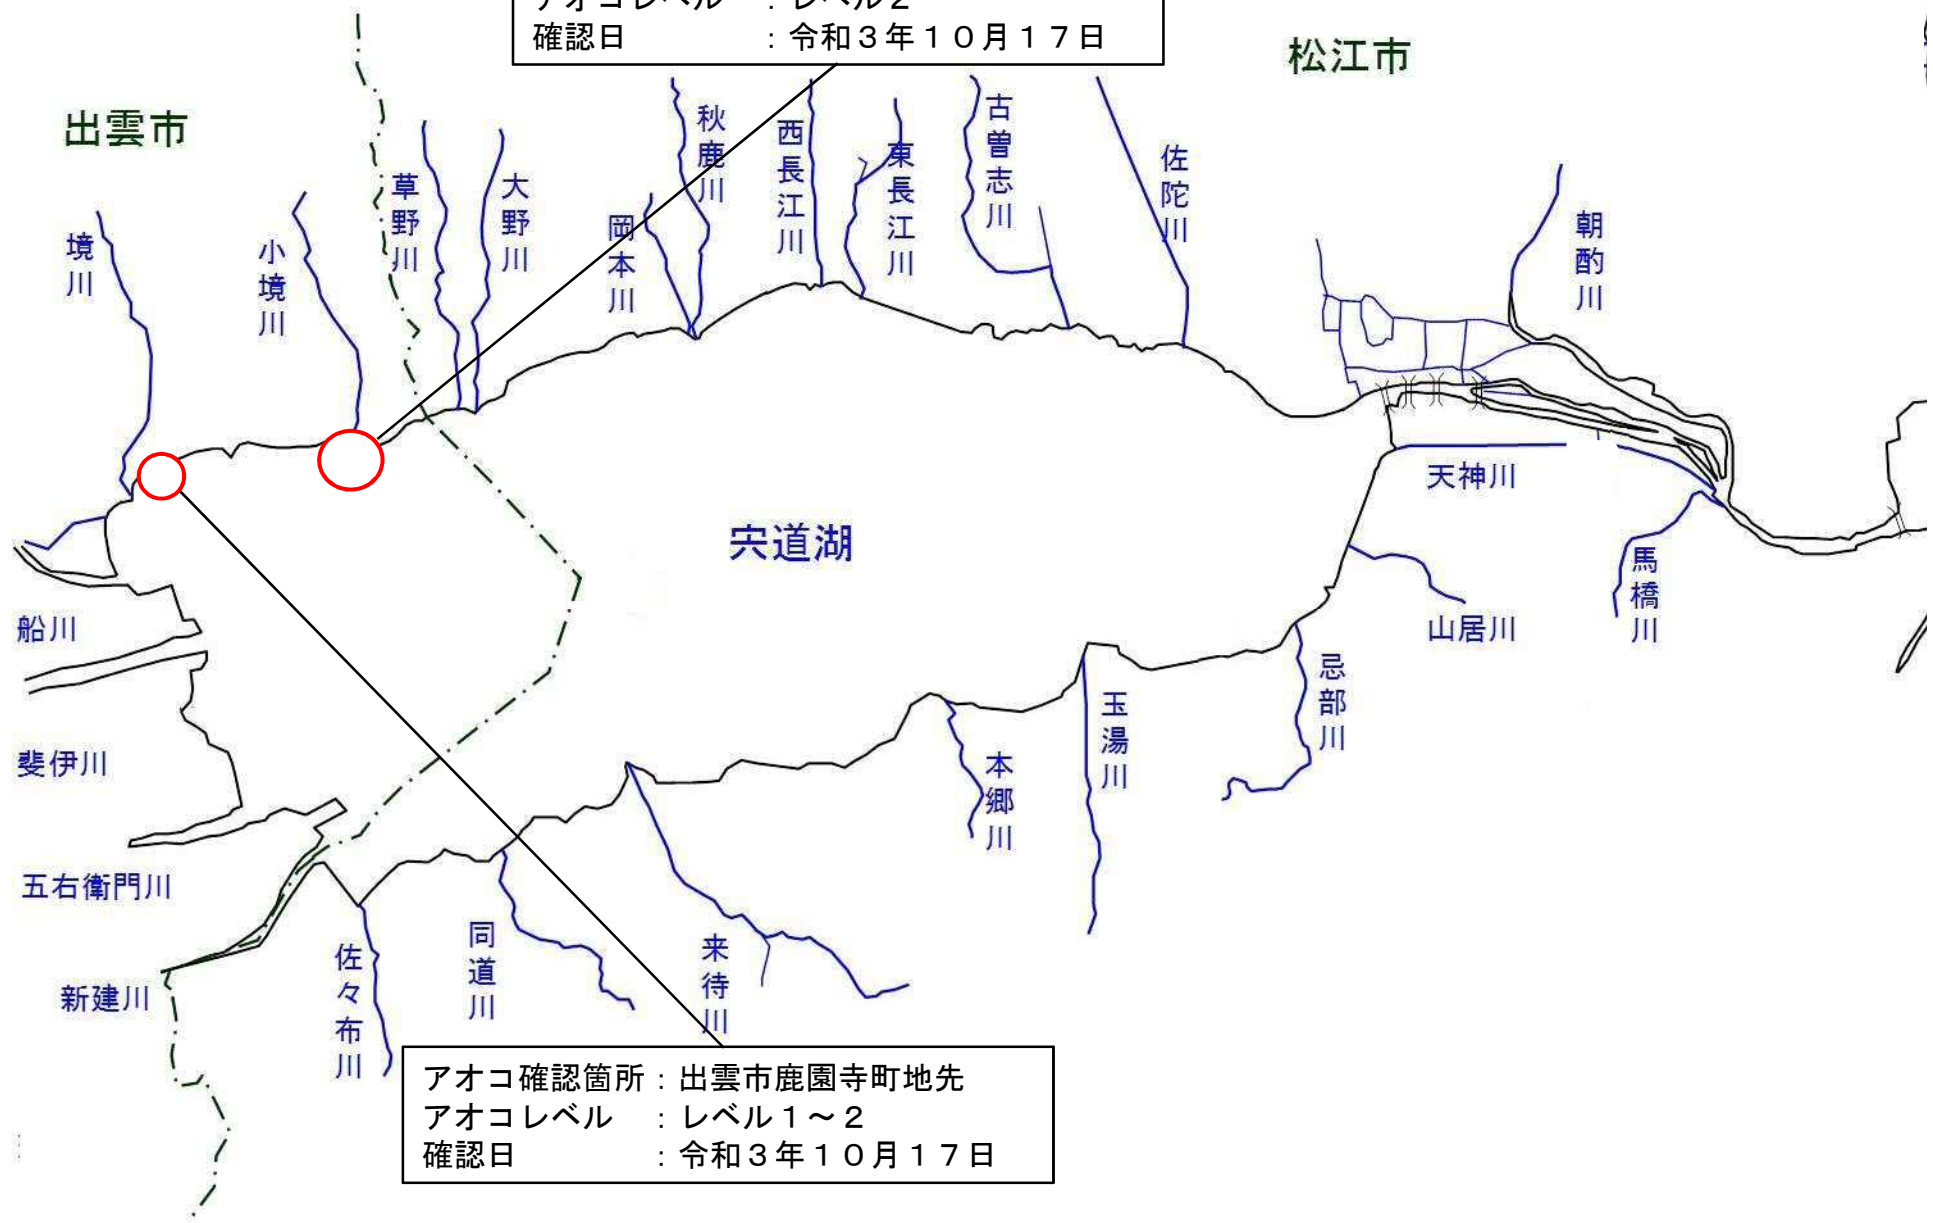

# 宍道湖 アオコ確認位置図

(令和3年10月17日)

アオコ確認箇所：出雲市美野町地先  
アオコレベル：レベル2  
確認日：令和3年10月17日

アオコ確認箇所：出雲市鹿園寺町地先  
アオコレベル：レベル1～2  
確認日：令和3年10月17日

アオコ確認箇所:出雲市鹿園寺町地先  
アオコレベル :レベル1~2  
確認日 :令和3年10月17日

アオコ確認箇所:出雲市美野町地先  
アオコレベル :レベル2  
確認日 :令和3年10月17日