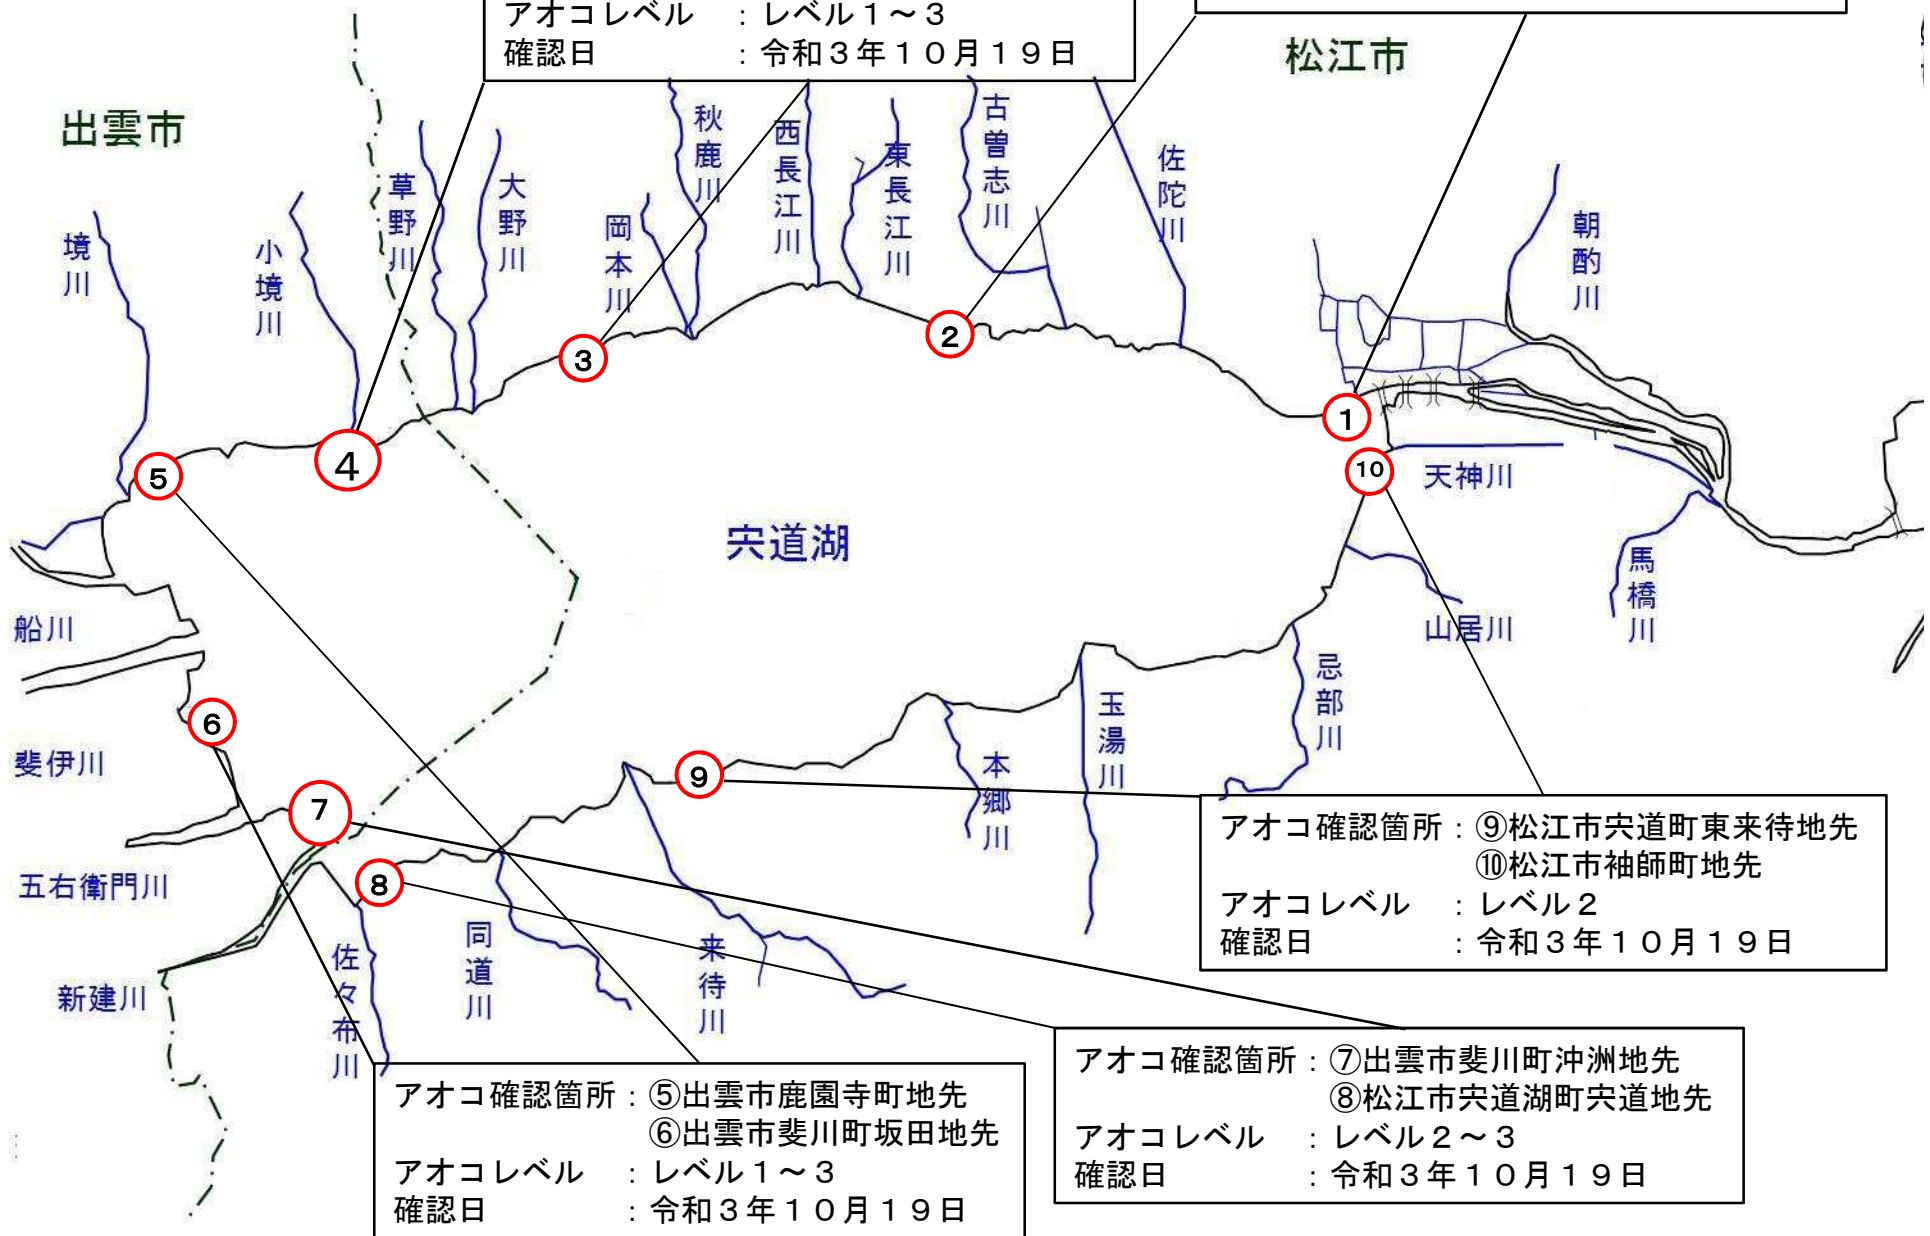

宍道湖 アオコ確認位置図

(令和3年10月19日)

アオコ確認箇所：③松江市大垣町地先
④出雲市美野町地先
アオコレベル：レベル1～3
確認日：令和3年10月19日

アオコ確認箇所：①松江市千鳥町地先
②松江市打出町地先
アオコレベル：レベル1～2
確認日：令和3年10月19日

アオコ確認箇所：⑨松江市宍道町東来待地先
⑩松江市袖師町地先
アオコレベル：レベル2
確認日：令和3年10月19日

アオコ確認箇所：⑤出雲市鹿園寺町地先
⑥出雲市斐川町坂田地先
アオコレベル：レベル1～3
確認日：令和3年10月19日

アオコ確認箇所：⑦出雲市斐川町沖洲地先
⑧松江市宍道湖町宍道地先
アオコレベル：レベル2～3
確認日：令和3年10月19日

アオコ確認箇所：①松江市千鳥町地先
②松江市打出町地先
アオコレベル：レベル1～2
確認日：令和3年10月19日

アオコ確認箇所：③松江市大垣町地先
④出雲市美野町地先
アオコレベル：レベル1～3
確認日：令和3年10月19日

アオコ確認箇所：⑤出雲市鹿園寺町地先
⑥出雲市斐川町坂田地先
アオコレベル：レベル1～3
確認日：令和3年10月19日

アオコ確認箇所：⑦出雲市斐川町沖洲地先
⑧松江市宍道町宍道地先
アオコレベル：レベル2～3
確認日：令和3年10月19日

アオコ確認箇所：⑨松江市宍道町東来待地先
⑩松江市袖師町地先
アオコレベル：レベル2
確認日：令和3年10月19日

宍道湖 アオコ確認位置図

(令和3年10月19日)

① アオコLv2

③ アオコLv4

⑤ アオコLv2

② アオコLv4