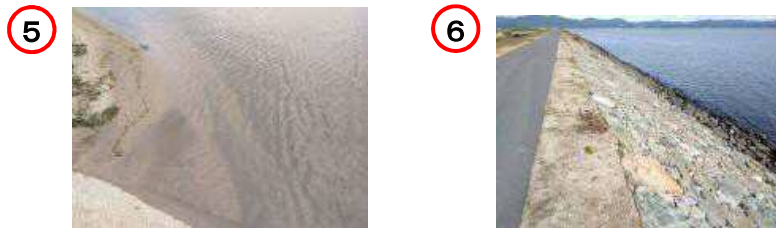

アオコ確認箇所：⑦出雲市斐川町沖洲地先
⑧松江市宍道湖町宍道地先
アオコレベル：レベル2～3
確認日：令和3年10月19日

アオコ確認箇所：①松江市千鳥町地先
②松江市打出町地先
アオコレベル：レベル1～2
確認日：令和3年10月19日

アオコ確認箇所：③松江市大垣町地先
④出雲市美野町地先
アオコレベル：レベル1～3
確認日：令和3年10月19日

アオコ確認箇所：⑤出雲市鹿園寺町地先
⑥出雲市斐川町坂田地先
アオコレベル：レベル1～3
確認日：令和3年10月19日