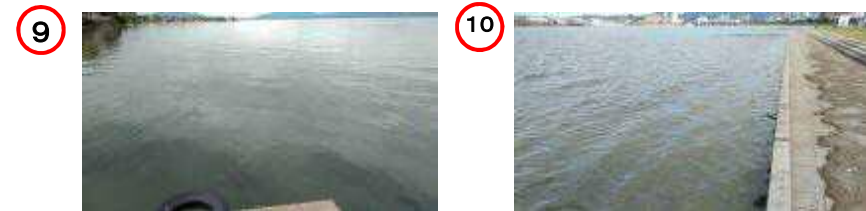

アオコ確認箇所：⑨松江市宍道町東来待地先
⑩松江市袖師町地先
アオコレベル：レベル2
確認日：令和3年10月19日