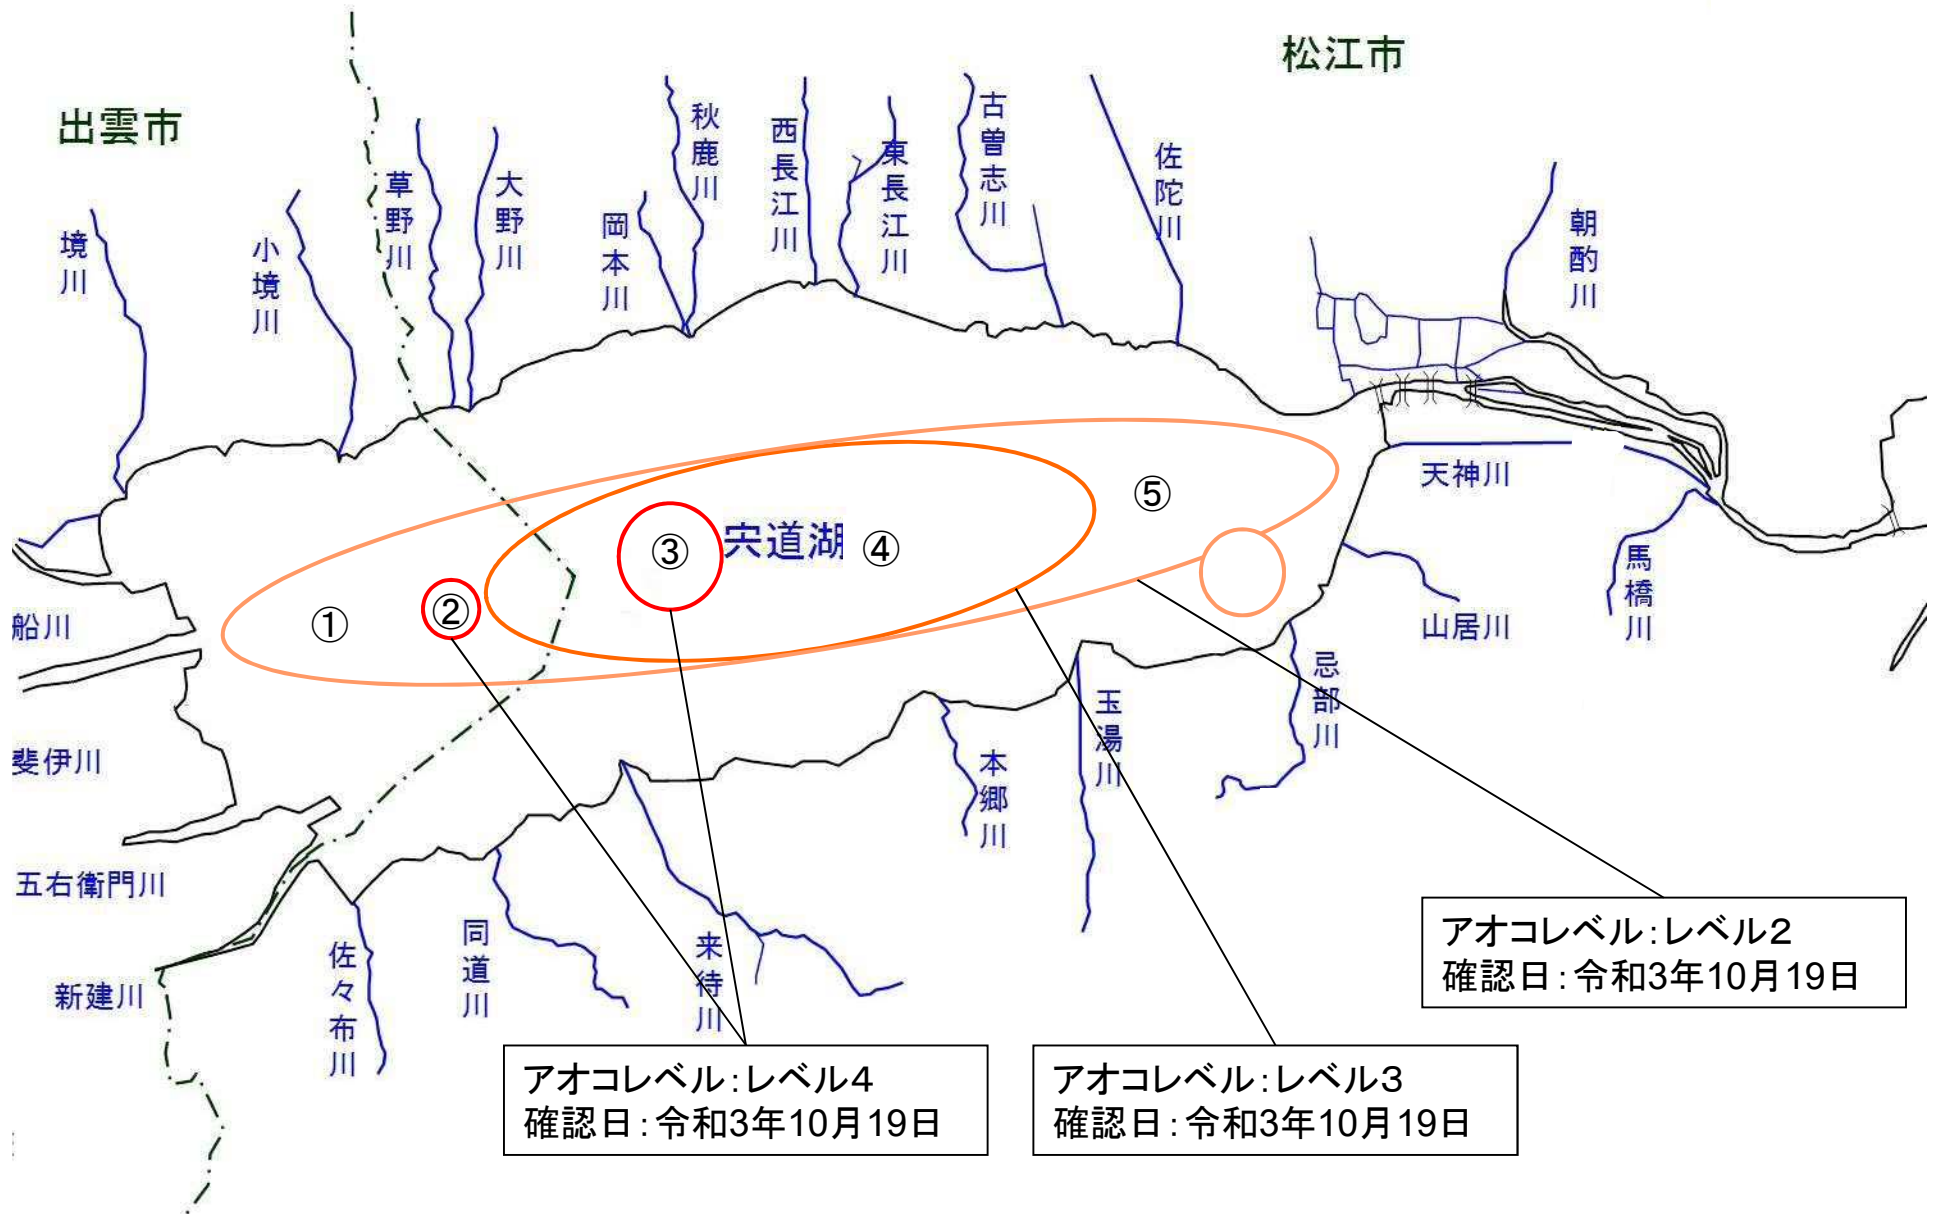

宍道湖 アオコ確認位置図

(令和3年10月19日)

アオコ確認箇所：③松江市大垣町地先
④出雲市美野町地先
アオコレベル：レベル1～3
確認日：令和3年10月19日

アオコ確認箇所：①松江市千鳥町地先
②松江市打出町地先
アオコレベル：レベル1～2
確認日：令和3年10月19日

アオコ確認箇所：⑨松江市宍道町東来待地先
⑩松江市袖師町地先
アオコレベル：レベル2
確認日：令和3年10月19日

アオコ確認箇所：⑤出雲市鹿園寺町地先
⑥出雲市斐川町坂田地先
アオコレベル：レベル1～3
確認日：令和3年10月19日

アオコ確認箇所：⑦出雲市斐川町沖洲地先
⑧松江市宍道湖町宍道地先
アオコレベル：レベル2～3
確認日：令和3年10月19日

アオコ確認箇所：①松江市千鳥町地先
②松江市打出町地先
アオコレベル：レベル1～2
確認日：令和3年10月19日

アオコ確認箇所：③松江市大垣町地先
④出雲市美野町地先
アオコレベル：レベル1～3
確認日：令和3年10月19日

アオコ確認箇所：⑤出雲市鹿園寺町地先
⑥出雲市斐川町坂田地先
アオコレベル：レベル1～3
確認日：令和3年10月19日

アオコ確認箇所：⑦出雲市斐川町沖洲地先
⑧松江市宍道町宍道地先
アオコレベル：レベル2～3
確認日：令和3年10月19日

アオコ確認箇所：⑨松江市宍道町東来待地先
⑩松江市袖師町地先
アオコレベル：レベル2
確認日：令和3年10月19日

宍道湖 アオコ確認位置図

(令和3年10月19日)

① アオコLv2

③ アオコLv4

⑤ アオコLv2

② アオコLv4