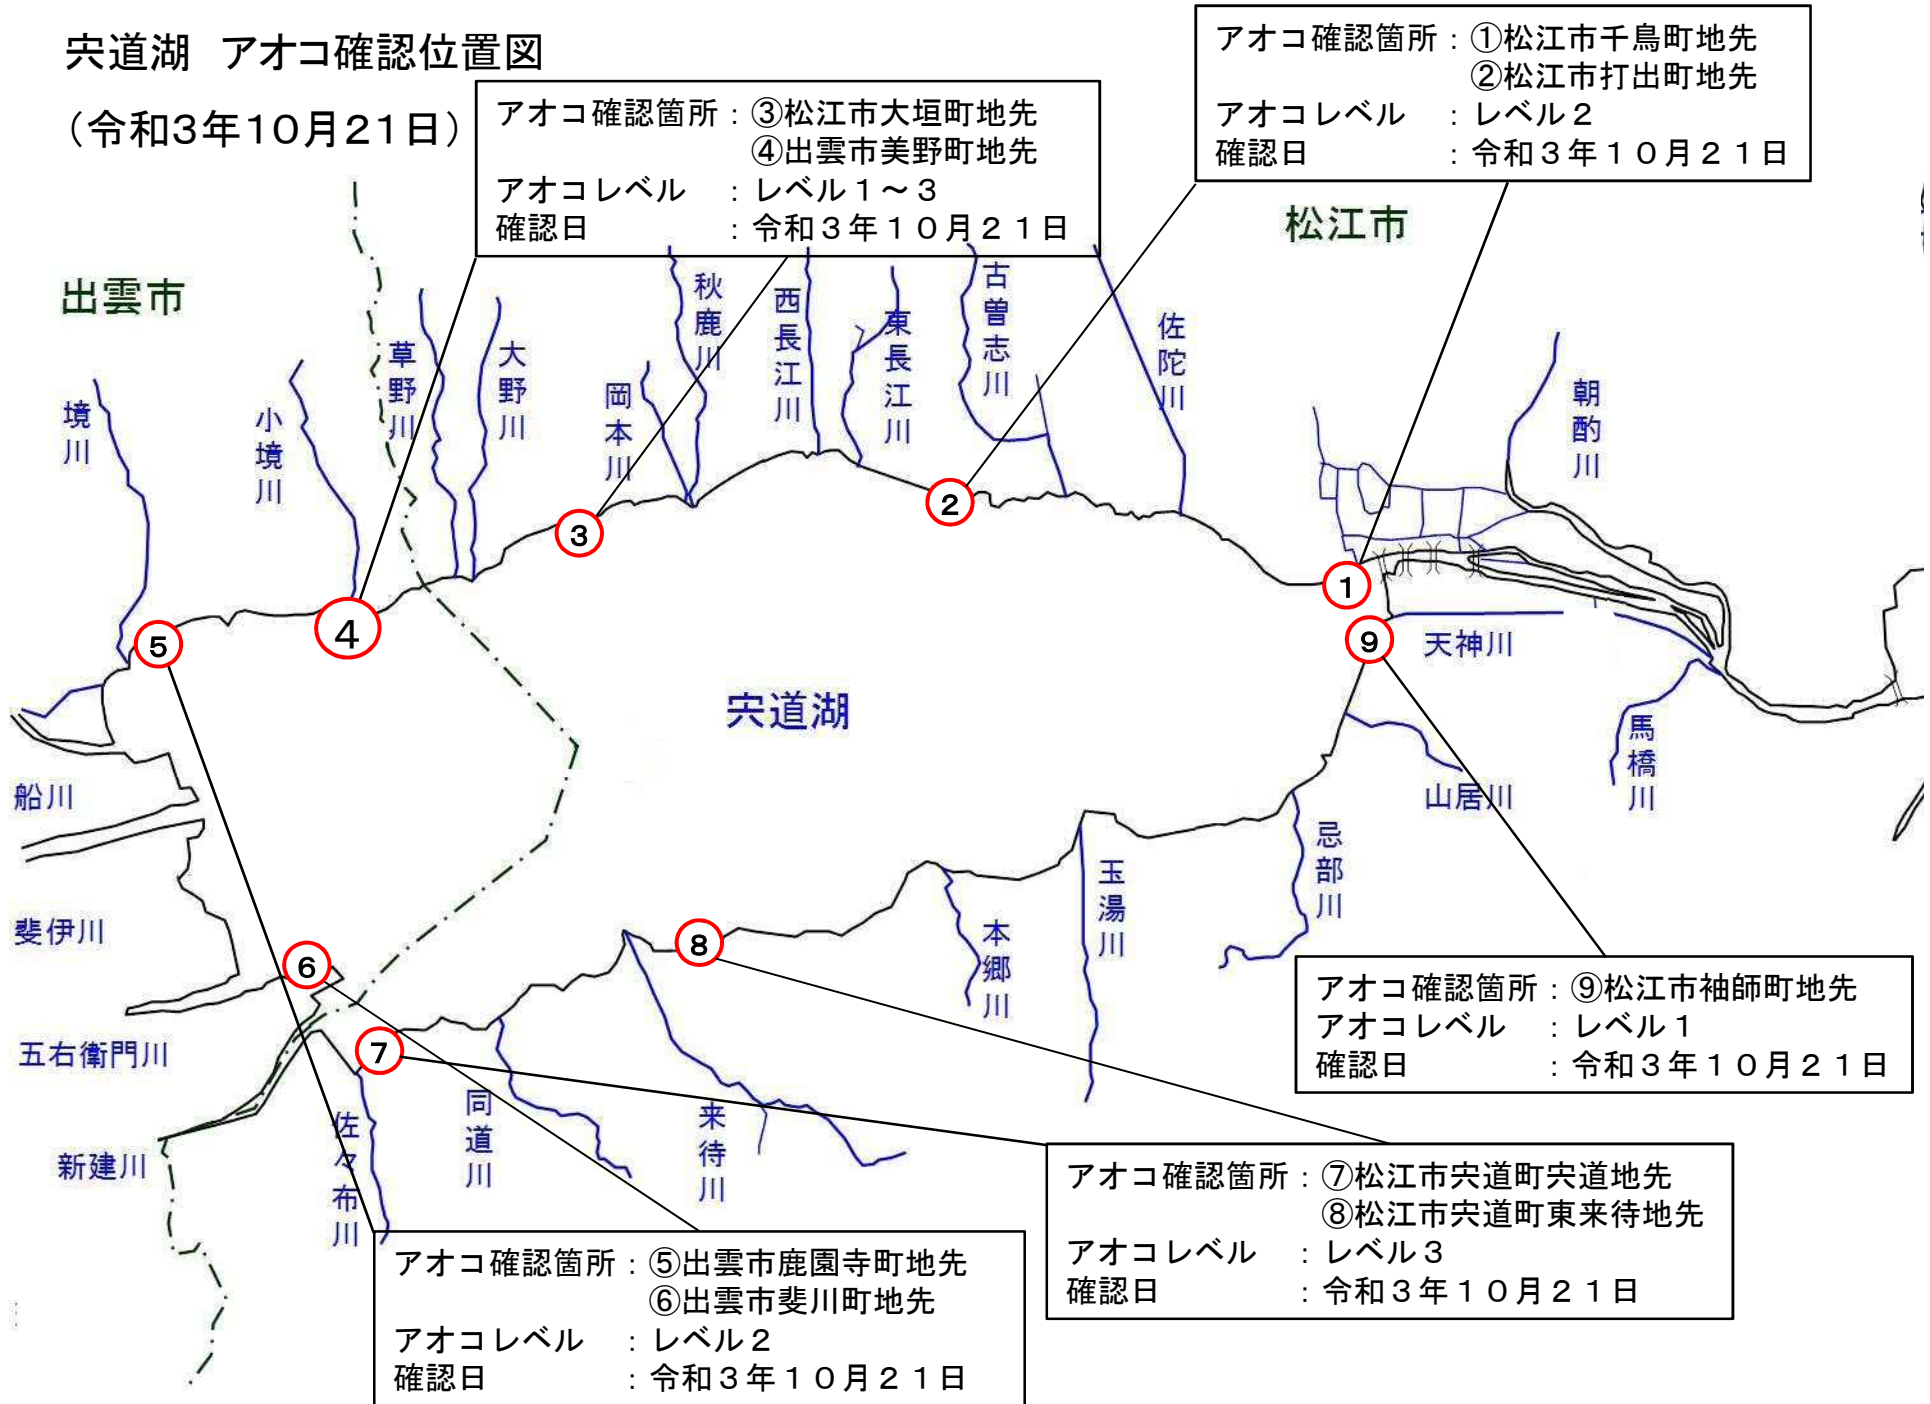

# 宍道湖 アオコ確認位置図

(令和3年10月21日)

アオコ確認箇所:①松江市千鳥町地先  
②松江市打出町地先

アオコレベル :レベル2

確認日 :令和3年10月21日

①

②

アオコ確認箇所:③松江市大垣町地先  
④出雲市美野町地先

アオコレベル :レベル1~3

確認日 :令和3年10月21日

③

④

アオコ確認箇所:⑤出雲市鹿園寺町地先  
⑥出雲市斐川町地先

アオコレベル :レベル2

確認日 :令和3年10月21日

⑤

⑥

アオコ確認箇所:⑦松江市宍道湖町宍道地先  
⑧松江市宍道町東来待地先

アオコレベル :レベル3

確認日 :令和3年10月21日

⑦

⑧

アオコ確認箇所:⑨松江市袖師町地先  
アオコレベル :レベル1

確認日 :令和3年10月21日