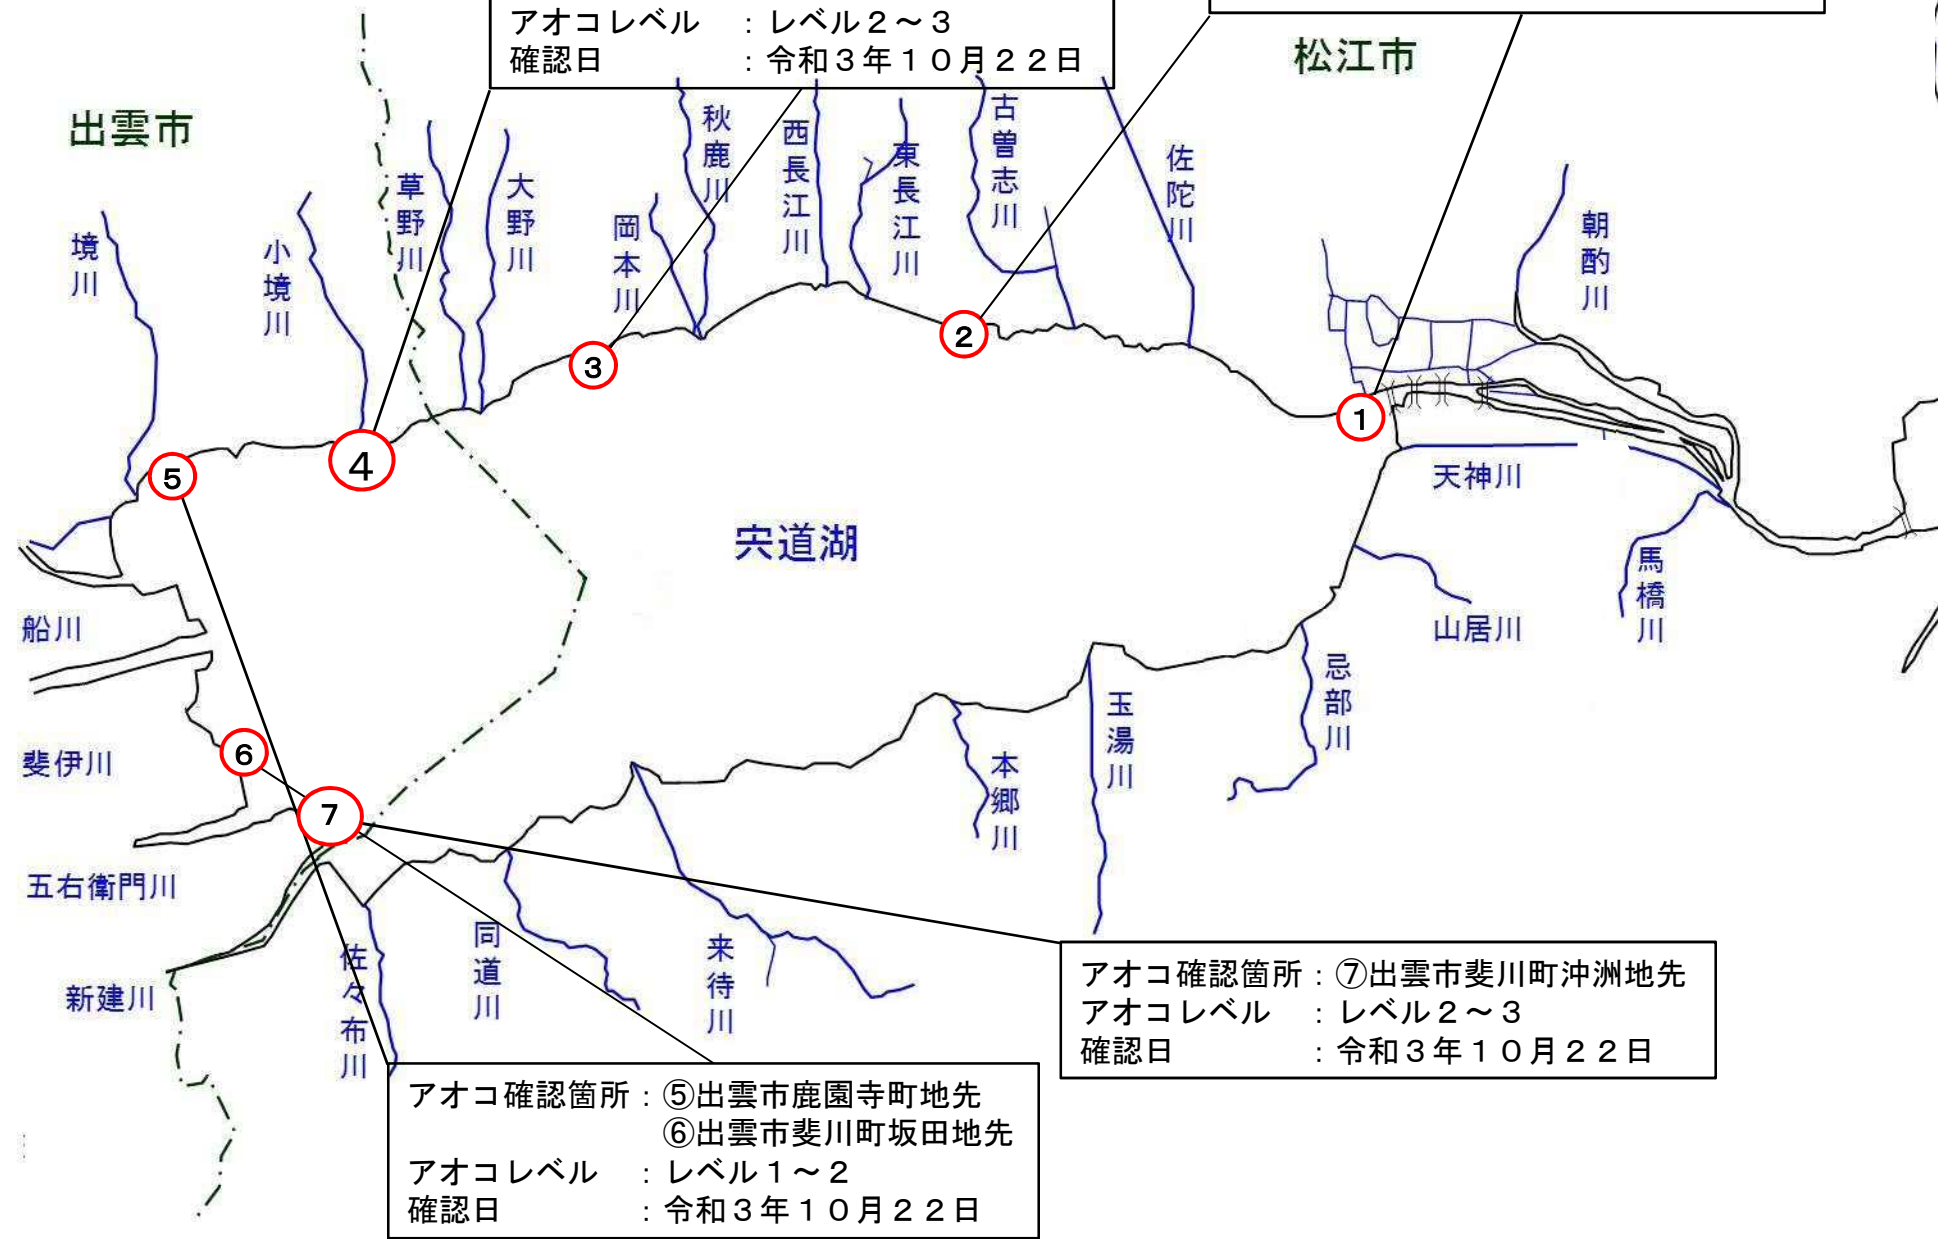

宍道湖 アオコ確認位置図

(令和3年10月22日)

アオコ確認箇所：①松江市千鳥町地先
②松江市打出町地先
アオコレベル：レベル2～3
確認日：令和3年10月22日

アオコ確認箇所：③松江市大垣町地先
④出雲市美野町地先
アオコレベル：レベル2～3
確認日：令和3年10月22日

アオコ確認箇所：⑦出雲市斐川町沖洲地先
アオコレベル：レベル2～3
確認日：令和3年10月22日

アオコ確認箇所：⑤出雲市鹿園寺町地先
⑥出雲市斐川町坂田地先
アオコレベル：レベル1～2
確認日：令和3年10月22日

アオコ確認箇所：①松江市千鳥町地先
②松江市打出町地先

アオコレベル :レベル2～3

確認日 :令和3年10月22日

①

②

アオコ確認箇所：③松江市大垣町地先
④出雲市美野町地先

アオコレベル :レベル2～3

確認日 :令和3年10月22日

③

④

アオコ確認箇所：⑤出雲市鹿園寺町地先
⑥出雲市斐川町坂田地先

アオコレベル :レベル1～2

確認日 :令和3年10月22日

⑤

⑥

アオコ確認箇所：⑦出雲市斐川町沖洲地先