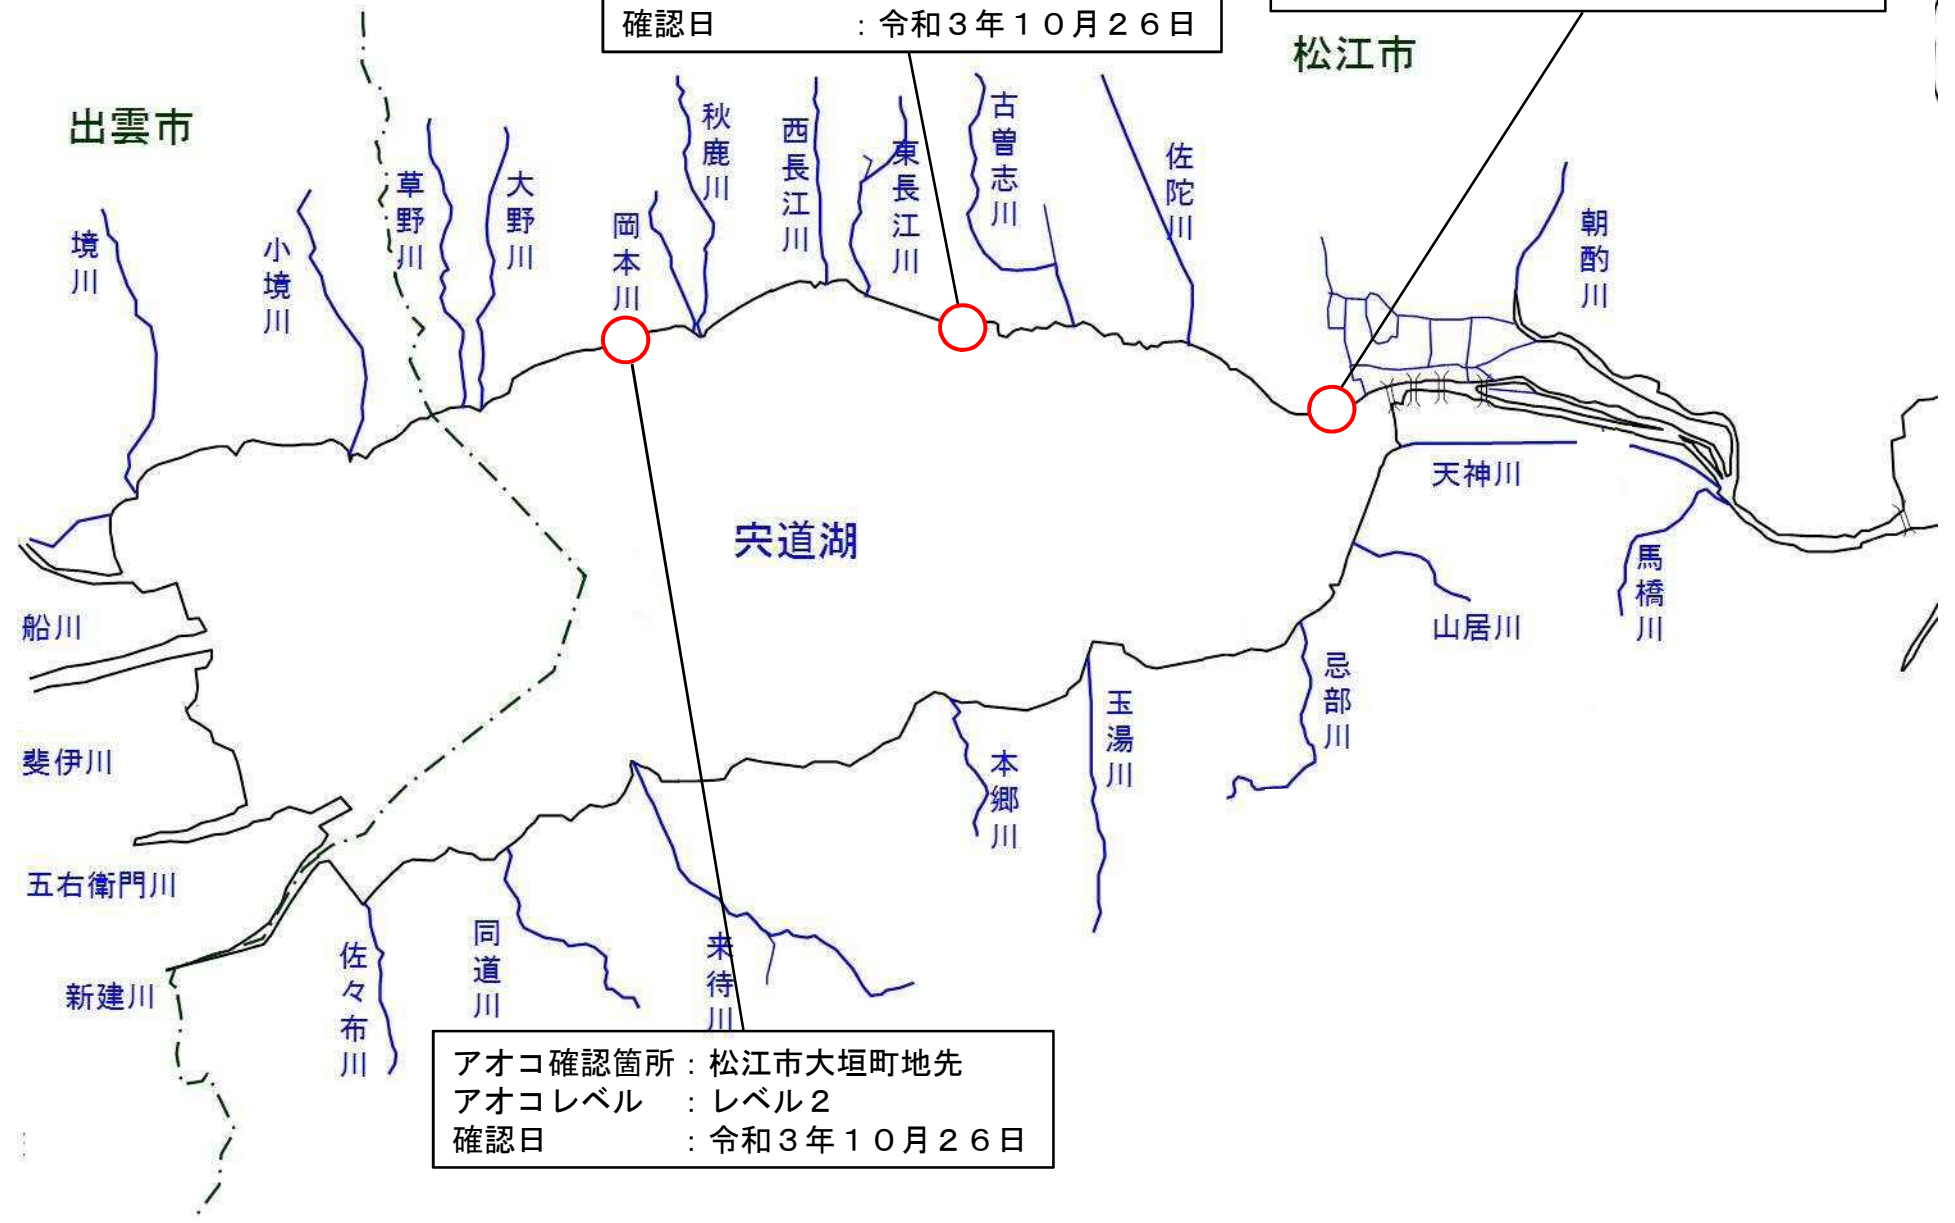

宍道湖 アオコ確認位置図

(令和3年10月26日)

アオコ確認箇所：松江市千鳥町地先
アオコレベル：レベル1
確認日：令和3年10月26日

アオコ確認箇所：松江市打出町地先
アオコレベル：レベル2
確認日：令和3年10月26日

アオコ確認箇所：松江市大垣町地先
アオコレベル：レベル2
確認日：令和3年10月26日

アオコ確認箇所: 松江市大垣町地先
アオコレベル : レベル2
確認日 : 令和3年10月26日

アオコ確認箇所: 松江市千鳥町地先
アオコレベル : レベル1
確認日 : 令和3年10月26日

アオコ確認箇所: 松江市打出町地先
アオコレベル : レベル2
確認日 : 令和3年10月26日

宍道湖 アオコ確認位置図

(令和3年10月26日)

アオコレベル:レベル2
確認日:令和3年10月26日

中海 アオコ確認位置図

(令和3年10月26日)

アオコ確認箇所：①松江市美保関町地先
②松江市八束町江島地先

アオコレベル：レベル2～3

確認日：令和3年10月26日

①

②

アオコ確認箇所：③境港市夕日ヶ丘町地先
④米子市葭津地先

アオコレベル：レベル2～3

確認日：令和3年10月26日

③

④

アオコ確認箇所：⑤松江市八束町入江地先
⑥松江市東出雲町地先

アオコレベル：レベル2～3

確認日：令和3年10月26日

⑤

⑥