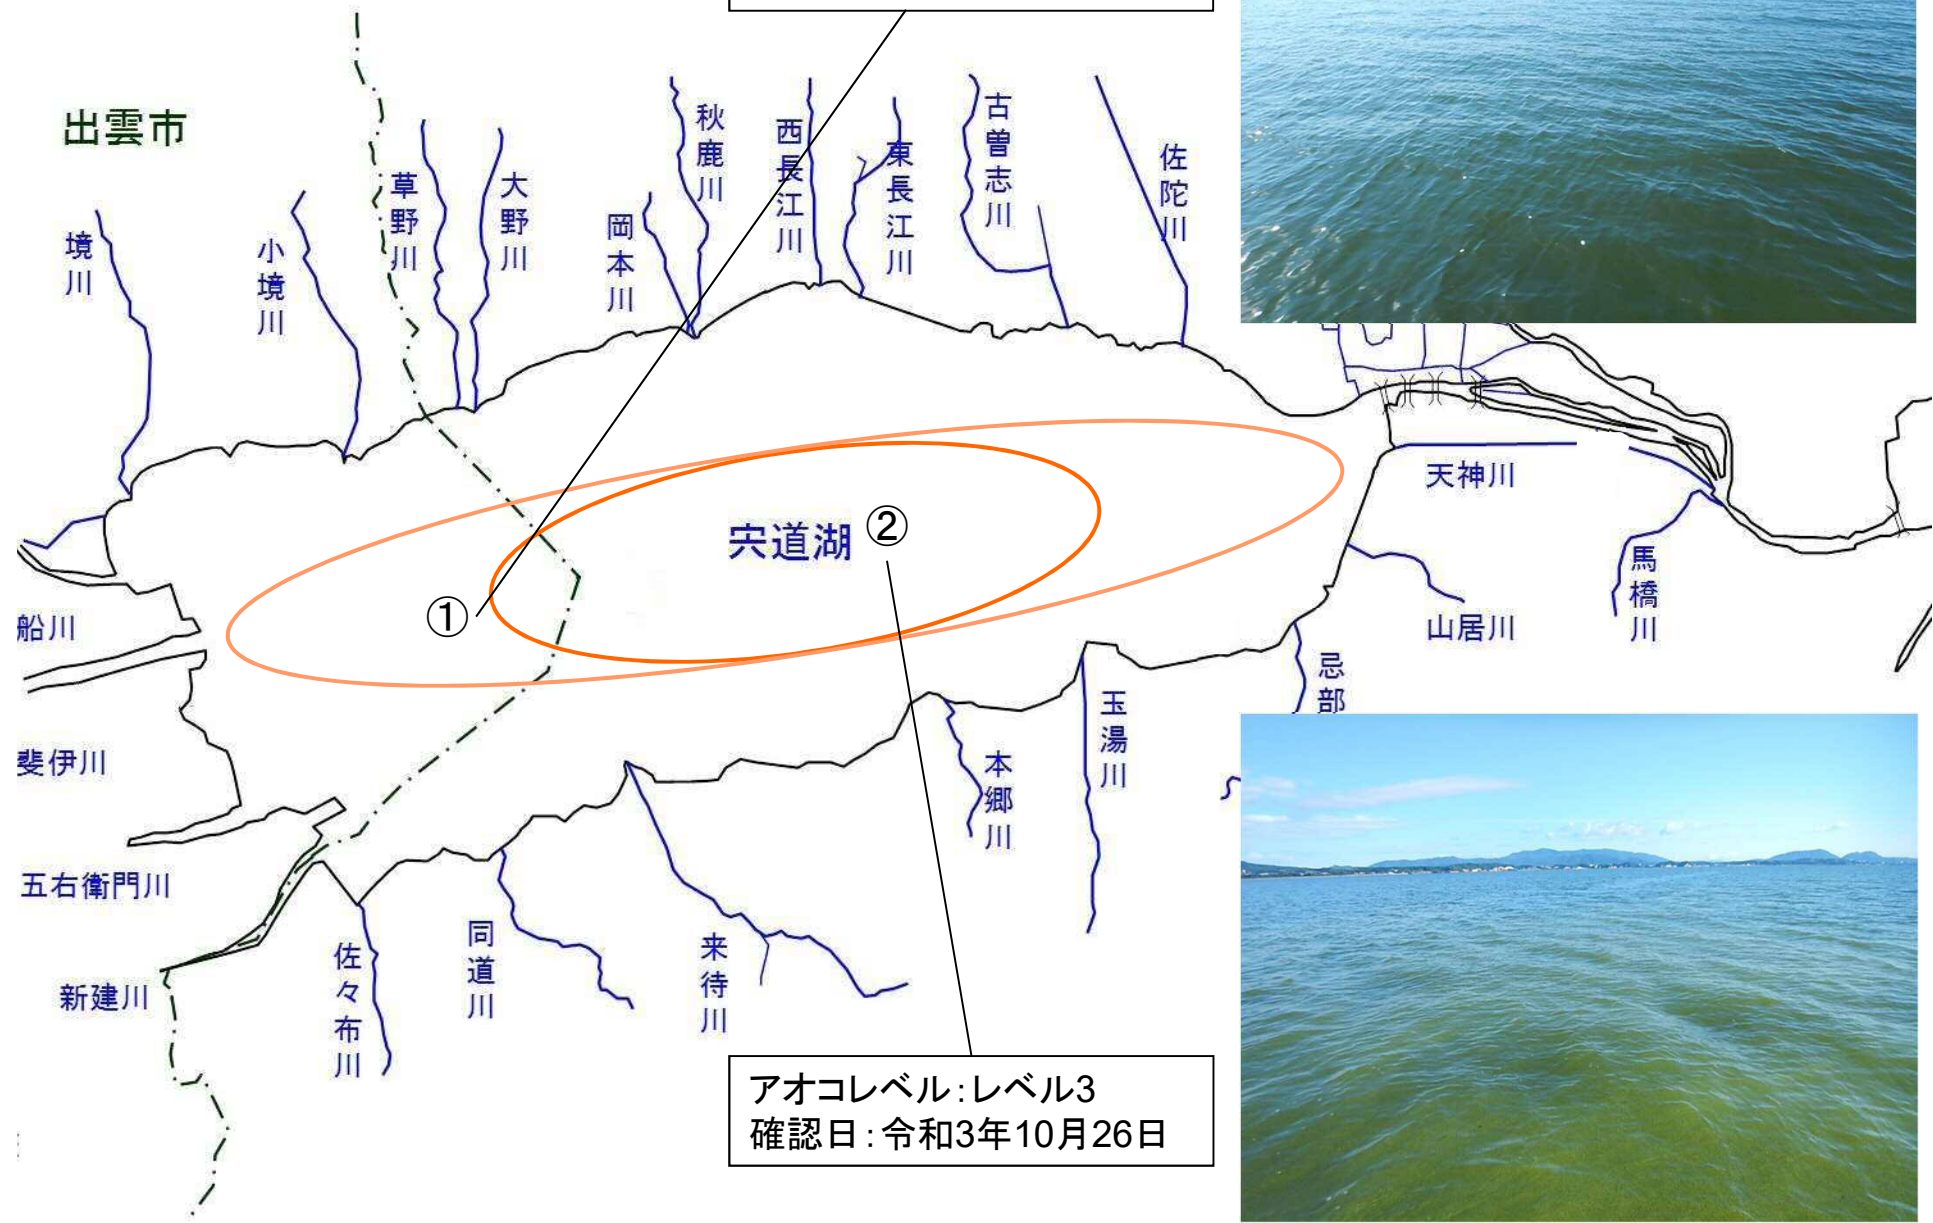

宍道湖 アオコ確認位置図

(令和3年10月26日)

アオコ確認箇所：松江市千鳥町地先
アオコレベル：レベル1
確認日：令和3年10月26日

アオコ確認箇所：松江市打出町地先
アオコレベル：レベル2
確認日：令和3年10月26日

アオコ確認箇所：松江市大垣町地先
アオコレベル：レベル2
確認日：令和3年10月26日

アオコ確認箇所: 松江市大垣町地先
アオコレベル : レベル2
確認日 : 令和3年10月26日

アオコ確認箇所: 松江市千鳥町地先
アオコレベル : レベル1
確認日 : 令和3年10月26日

アオコ確認箇所: 松江市打出町地先
アオコレベル : レベル2
確認日 : 令和3年10月26日

宍道湖 アオコ確認位置図

(令和3年10月26日)

アオコレベル:レベル2
確認日:令和3年10月26日

中海 アオコ確認位置図

(令和3年10月26日)

アオコ確認箇所：①松江市美保関町地先
②松江市八束町江島地先

アオコレベル：レベル2～3

確認日：令和3年10月26日

①

②

アオコ確認箇所：③境港市夕日ヶ丘町地先
④米子市葭津地先

アオコレベル：レベル2～3

確認日：令和3年10月26日

③

④

アオコ確認箇所：⑤松江市八束町入江地先
⑥松江市東出雲町地先

アオコレベル：レベル2～3

確認日：令和3年10月26日

⑤

⑥