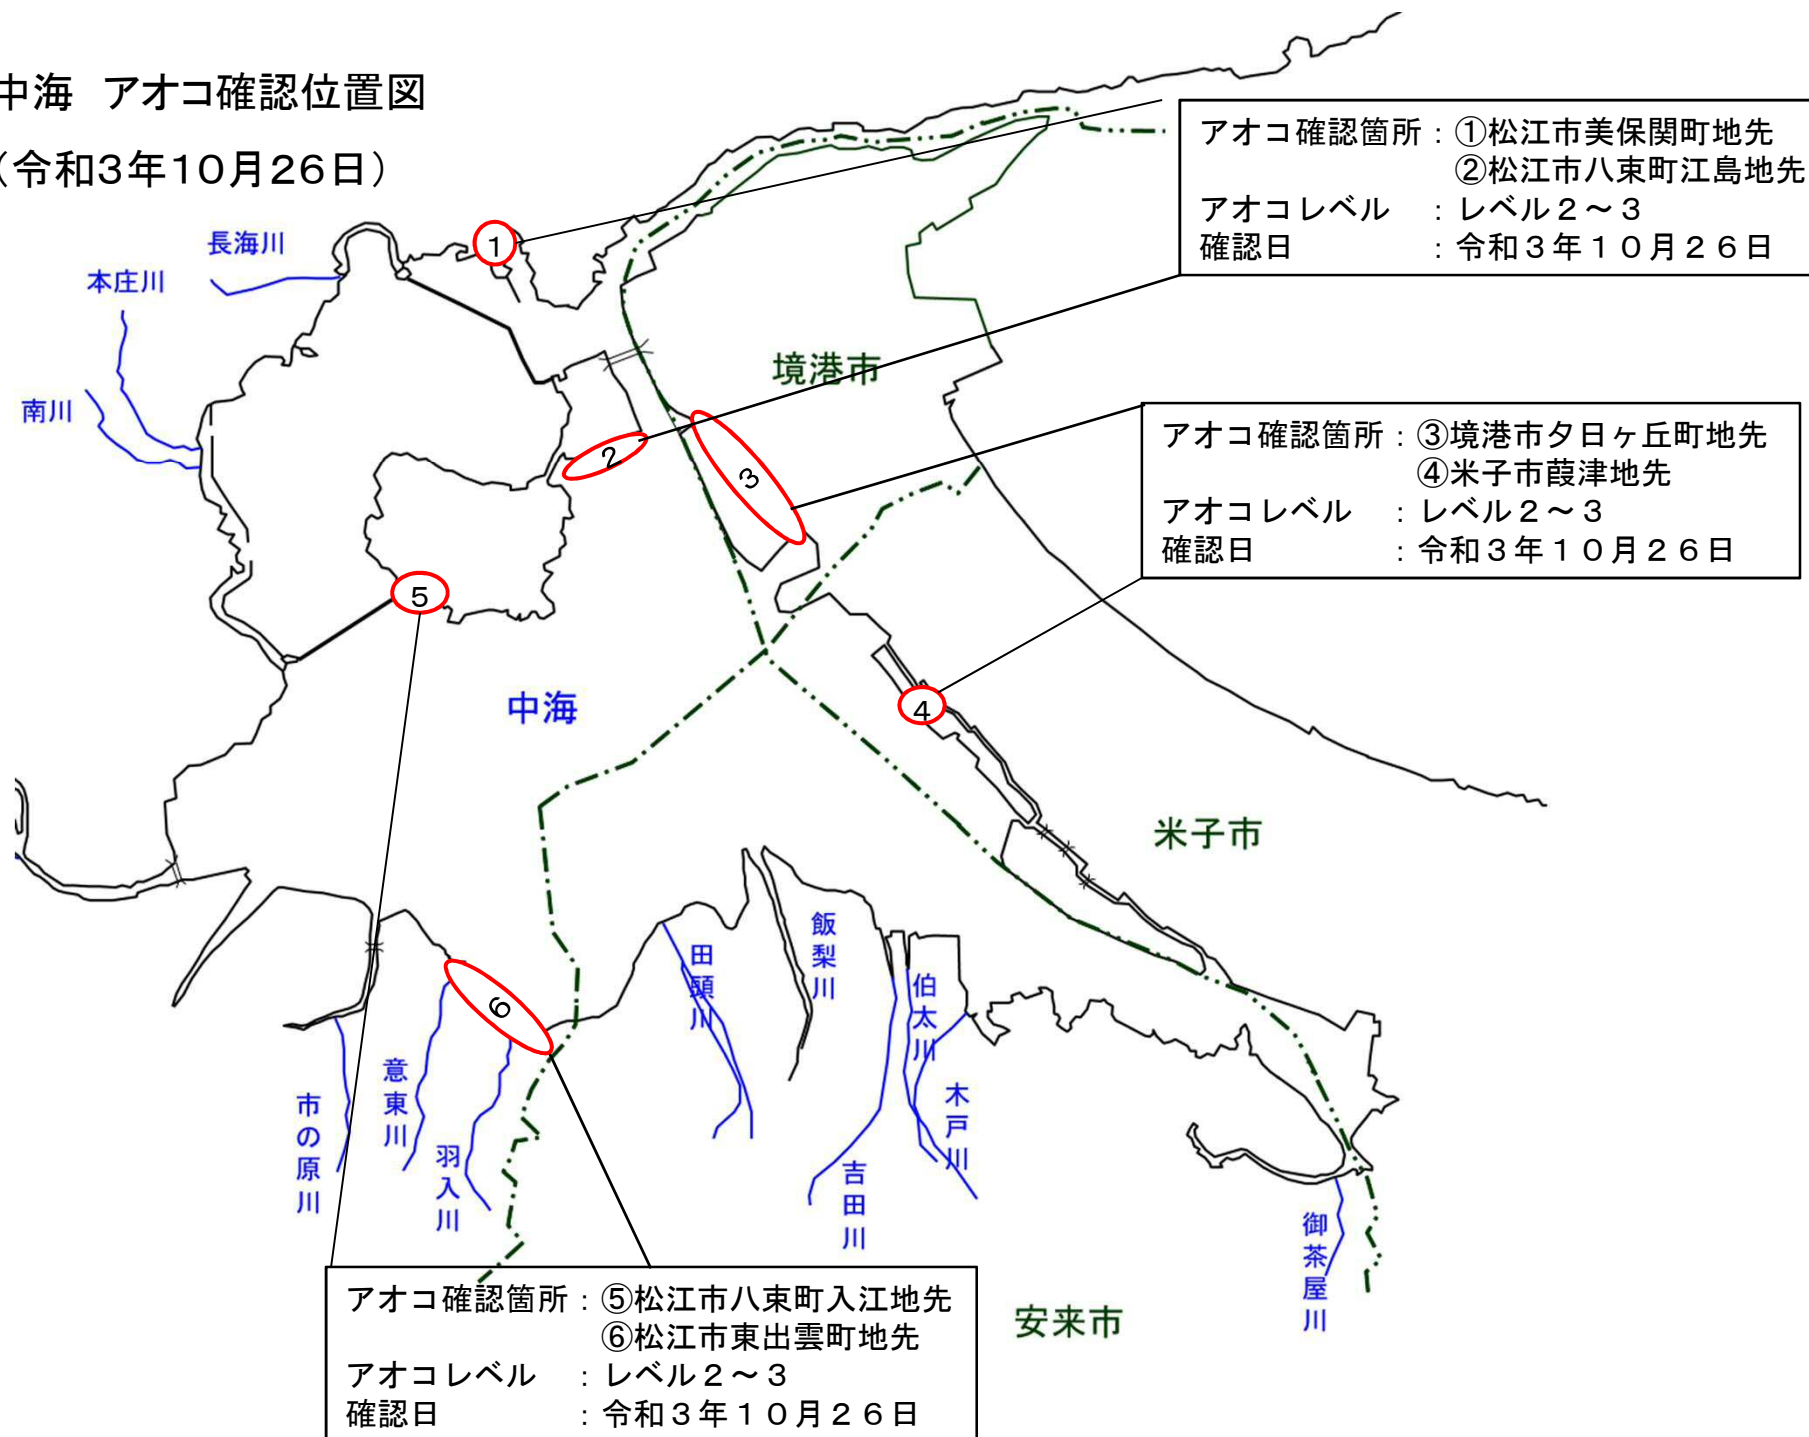

宍道湖 アオコ確認位置図

(令和3年10月26日)

アオコ確認箇所：松江市千鳥町地先
アオコレベル：レベル1
確認日：令和3年10月26日

アオコ確認箇所：松江市打出町地先
アオコレベル：レベル2
確認日：令和3年10月26日

アオコ確認箇所：松江市大垣町地先
アオコレベル：レベル2
確認日：令和3年10月26日

アオコ確認箇所: 松江市大垣町地先
アオコレベル : レベル2
確認日 : 令和3年10月26日

アオコ確認箇所: 松江市千鳥町地先
アオコレベル : レベル1
確認日 : 令和3年10月26日

アオコ確認箇所: 松江市打出町地先
アオコレベル : レベル2
確認日 : 令和3年10月26日

宍道湖 アオコ確認位置図

(令和3年10月26日)

アオコレベル:レベル2
確認日:令和3年10月26日

中海 アオコ確認位置図

(令和3年10月26日)

アオコ確認箇所：①松江市美保関町地先
②松江市八束町江島地先

アオコレベル：レベル2～3

確認日：令和3年10月26日

①

②

アオコ確認箇所：③境港市夕日ヶ丘町地先
④米子市葭津地先

アオコレベル：レベル2～3

確認日：令和3年10月26日

③

④

アオコ確認箇所：⑤松江市八束町入江地先
⑥松江市東出雲町地先

アオコレベル：レベル2～3

確認日：令和3年10月26日

⑤

⑥