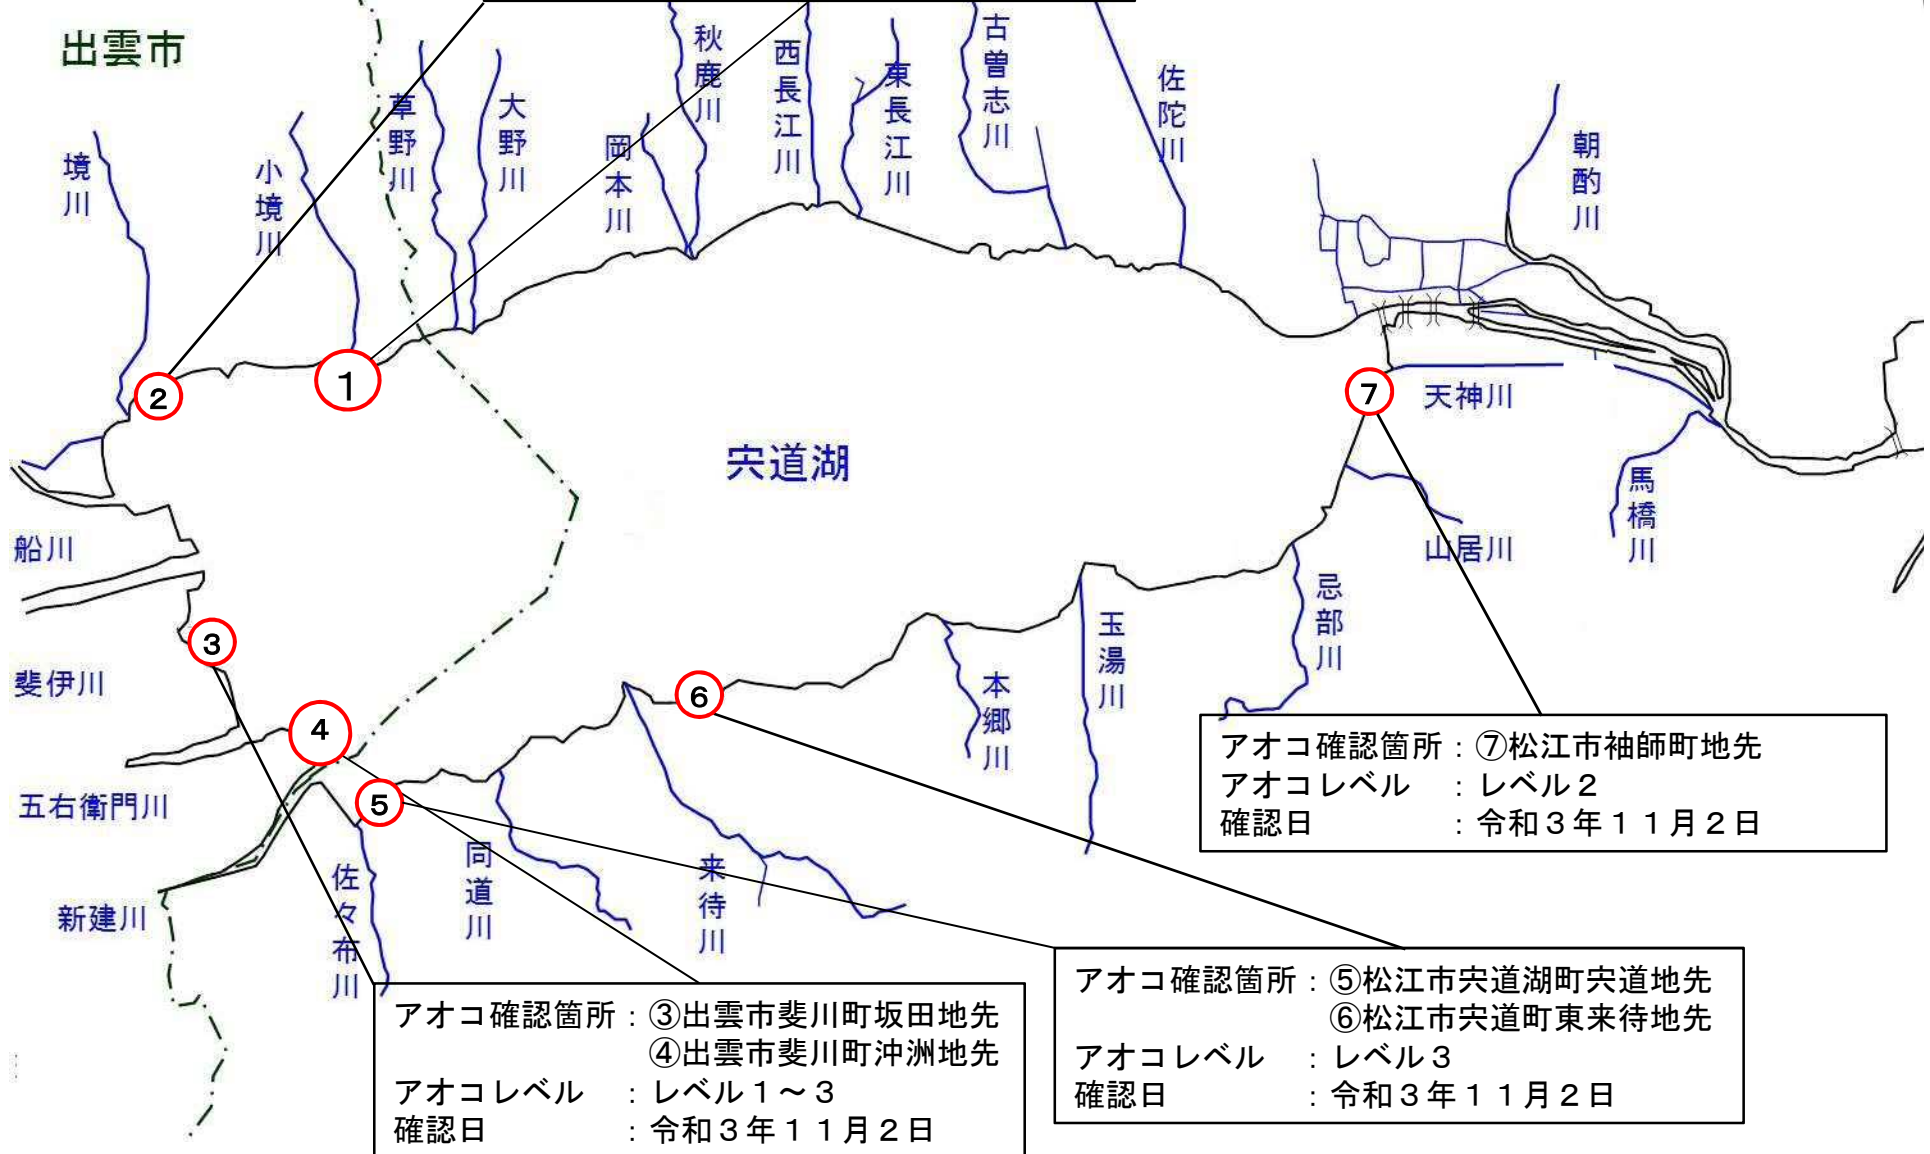

# 宍道湖 アオコ確認位置図

(令和3年11月2日)

アオコ確認箇所：①出雲市美野町地先  
②出雲市鹿園寺町地先  
アオコレベル：レベル1～3  
確認日：令和3年11月2日

松江市

出雲市

アオコ確認箇所：⑦松江市袖師町地先  
アオコレベル：レベル2  
確認日：令和3年11月2日

アオコ確認箇所：③出雲市斐川町坂田地先  
④出雲市斐川町沖洲地先  
アオコレベル：レベル1～3  
確認日：令和3年11月2日

アオコ確認箇所：⑤松江市宍道湖町宍道地先  
⑥松江市宍道町東来待地先  
アオコレベル：レベル3  
確認日：令和3年11月2日

アオコ確認箇所：①出雲市美野町地先  
②出雲市鹿園寺町地先

アオコレベル：レベル1～3

確認日：令和3年11月2日

①

②

⑤

⑥

アオコ確認箇所：③出雲市斐川町坂田地先  
④出雲市斐川町沖洲地先

アオコレベル：レベル1～3

確認日：令和3年11月2日

③

④

アオコ確認箇所：⑦松江市袖師町地先

アオコレベル：レベル2

確認日：令和3年11月2日

# 中海 アオコ確認位置図

(令和3年11月2日)

アオコ確認箇所:①境港市西工業団地地先

②松江市八束町地先

アオコレベル :レベル2~3

確認日 :令和3年11月2日

①

②