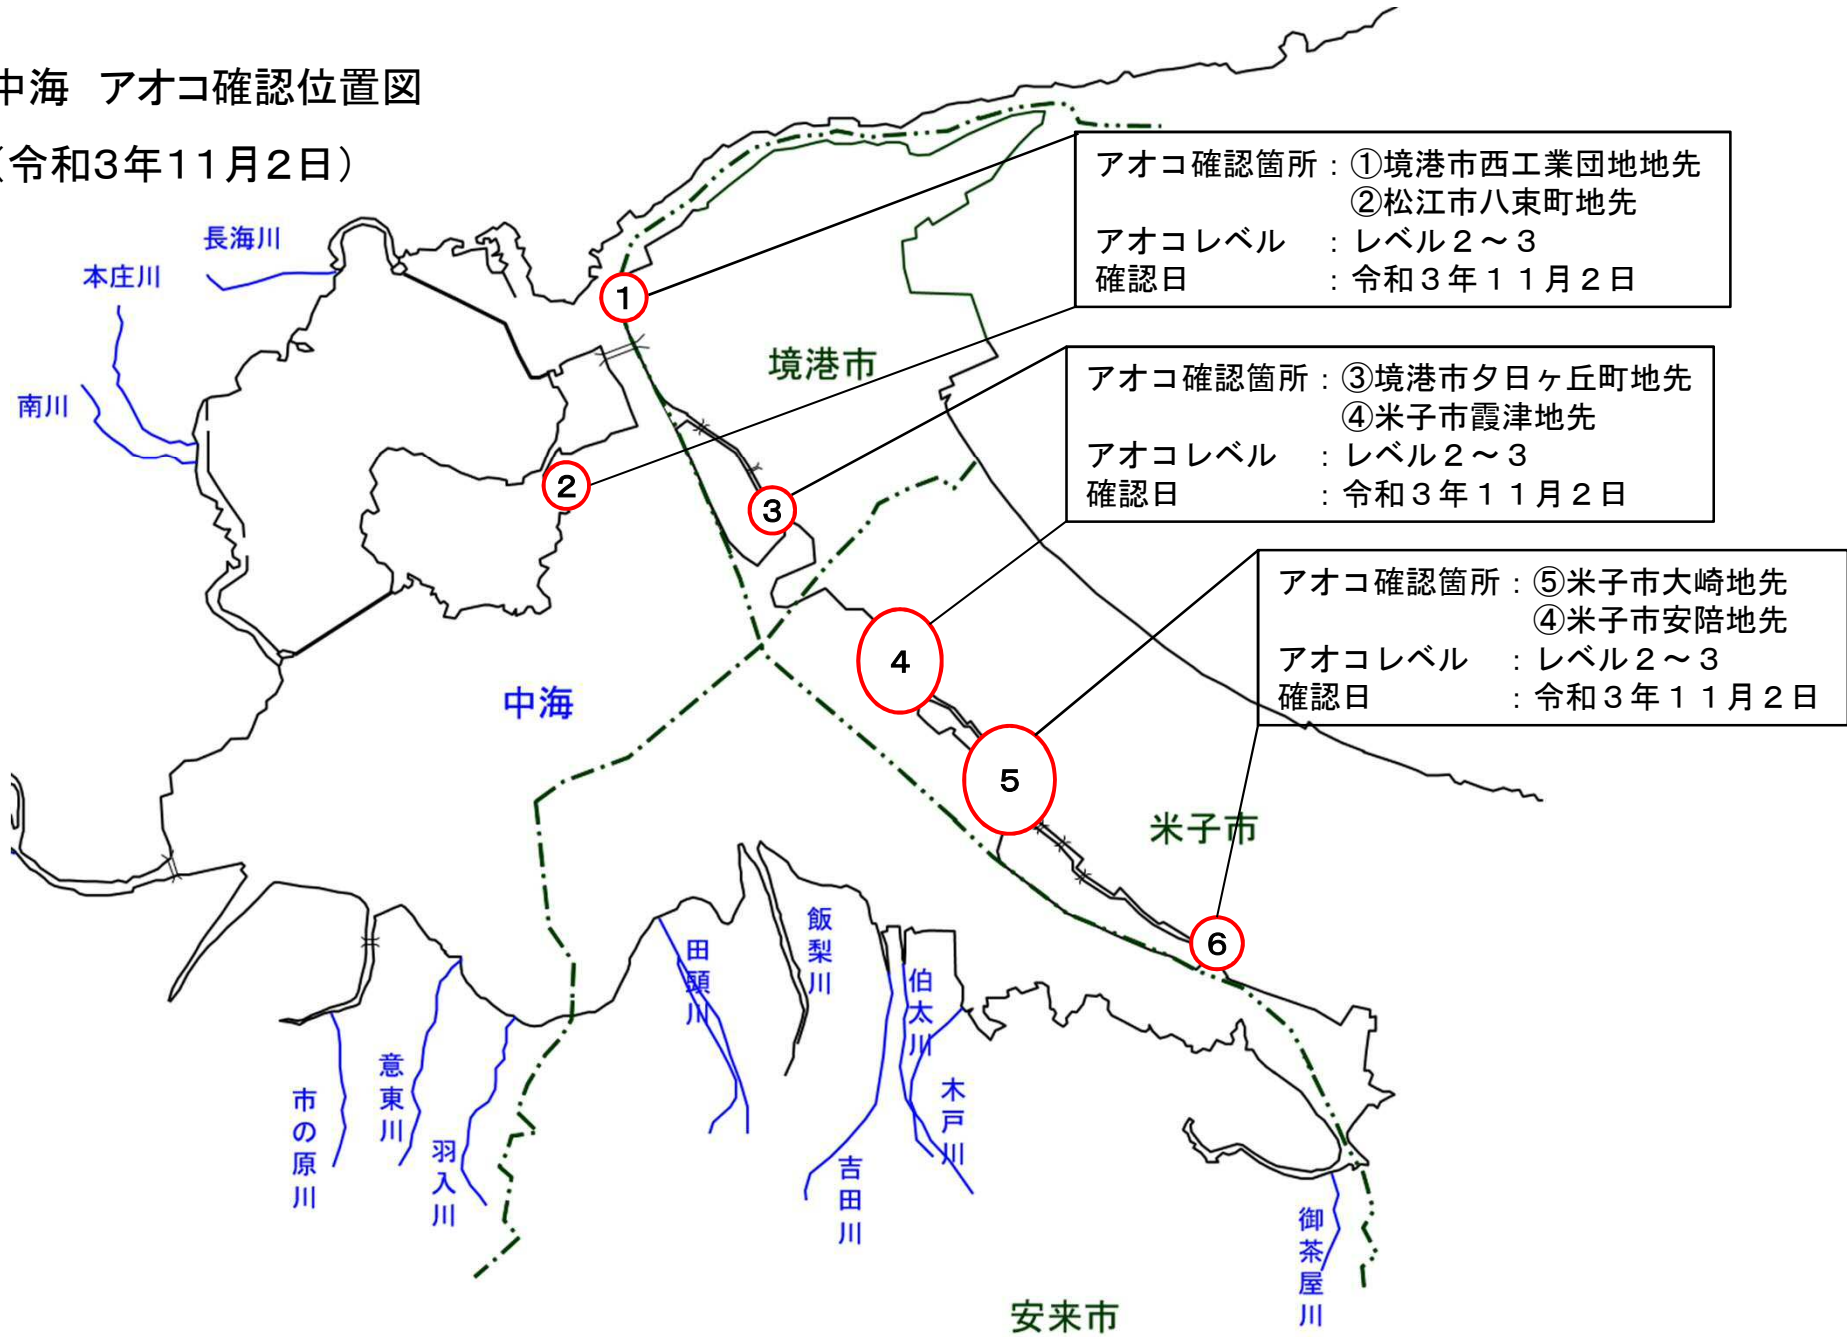

# 宍道湖 アオコ確認位置図

(令和3年11月2日)

アオコ確認箇所：①出雲市美野町地先  
②出雲市鹿園寺町地先  
アオコレベル：レベル1～3  
確認日：令和3年11月2日

松江市

出雲市

アオコ確認箇所：⑦松江市袖師町地先  
アオコレベル：レベル2  
確認日：令和3年11月2日

アオコ確認箇所：③出雲市斐川町坂田地先  
④出雲市斐川町沖洲地先  
アオコレベル：レベル1～3  
確認日：令和3年11月2日

アオコ確認箇所：⑤松江市宍道湖町宍道地先  
⑥松江市宍道町東来待地先  
アオコレベル：レベル3  
確認日：令和3年11月2日

アオコ確認箇所：①出雲市美野町地先  
②出雲市鹿園寺町地先

アオコレベル：レベル1～3

確認日：令和3年11月2日

①

②

⑤

⑥

アオコ確認箇所：③出雲市斐川町坂田地先  
④出雲市斐川町沖洲地先

アオコレベル：レベル1～3

確認日：令和3年11月2日

③

④

アオコ確認箇所：⑦松江市袖師町地先

アオコレベル：レベル2

確認日：令和3年11月2日

# 中海 アオコ確認位置図

(令和3年11月2日)

アオコ確認箇所:①境港市西工業団地地先

②松江市八束町地先

アオコレベル :レベル2~3

確認日 :令和3年11月2日

①

②