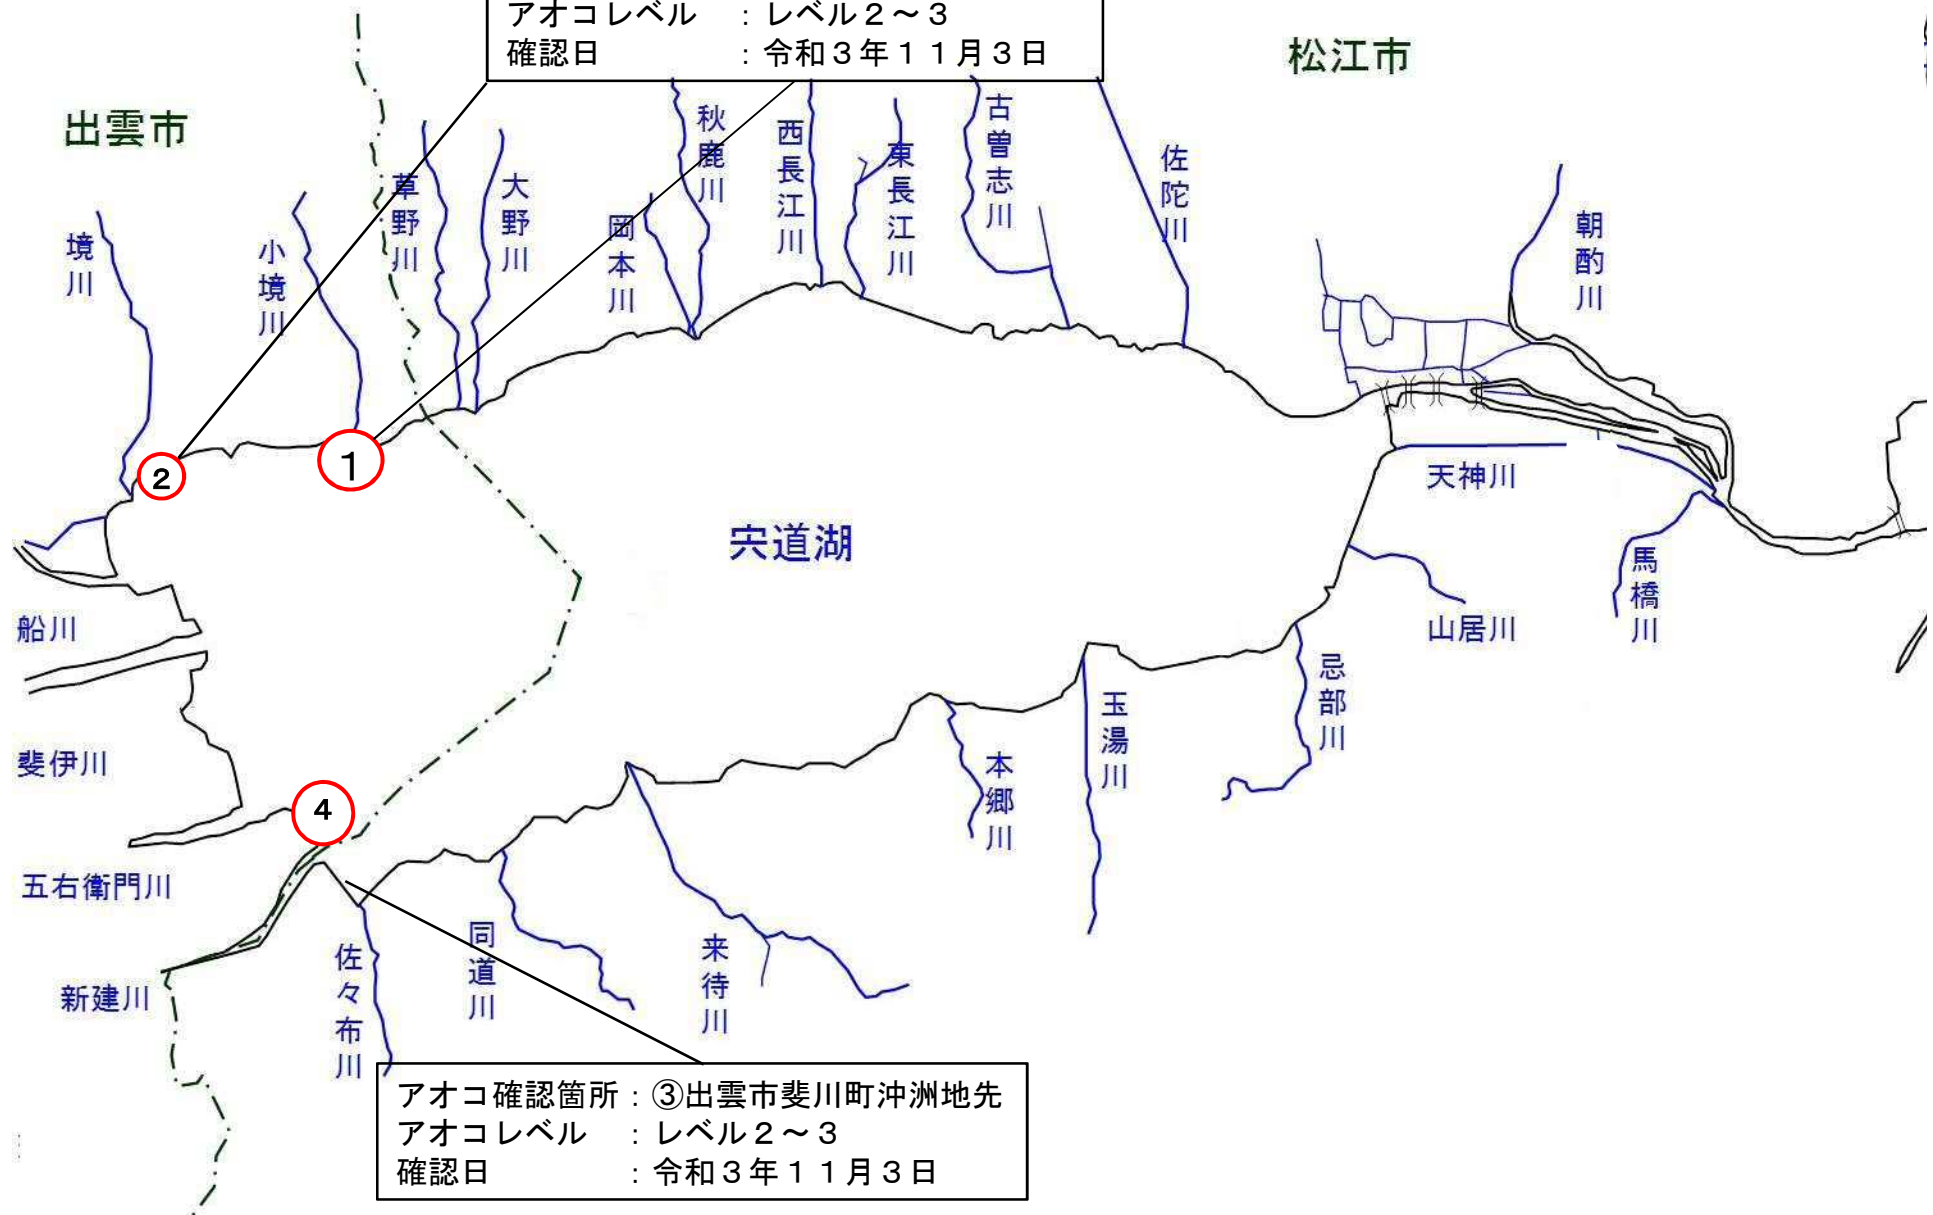

# 宍道湖 アオコ確認位置図

(令和3年11月3日)

アオコ確認箇所：①出雲市美野町地先  
②出雲市鹿園寺町地先  
アオコレベル：レベル2～3  
確認日：令和3年11月3日

アオコ確認箇所：③出雲市斐川町沖洲地先  
アオコレベル：レベル2～3  
確認日：令和3年11月3日

アオコ確認箇所：①出雲市美野町地先  
②出雲市鹿園寺町地先

アオコレベル：レベル2～3

確認日：令和3年11月3日

①

②

アオコ確認箇所：③出雲市斐川町沖洲地先

アオコレベル：レベル2～3

確認日：令和3年11月3日

③