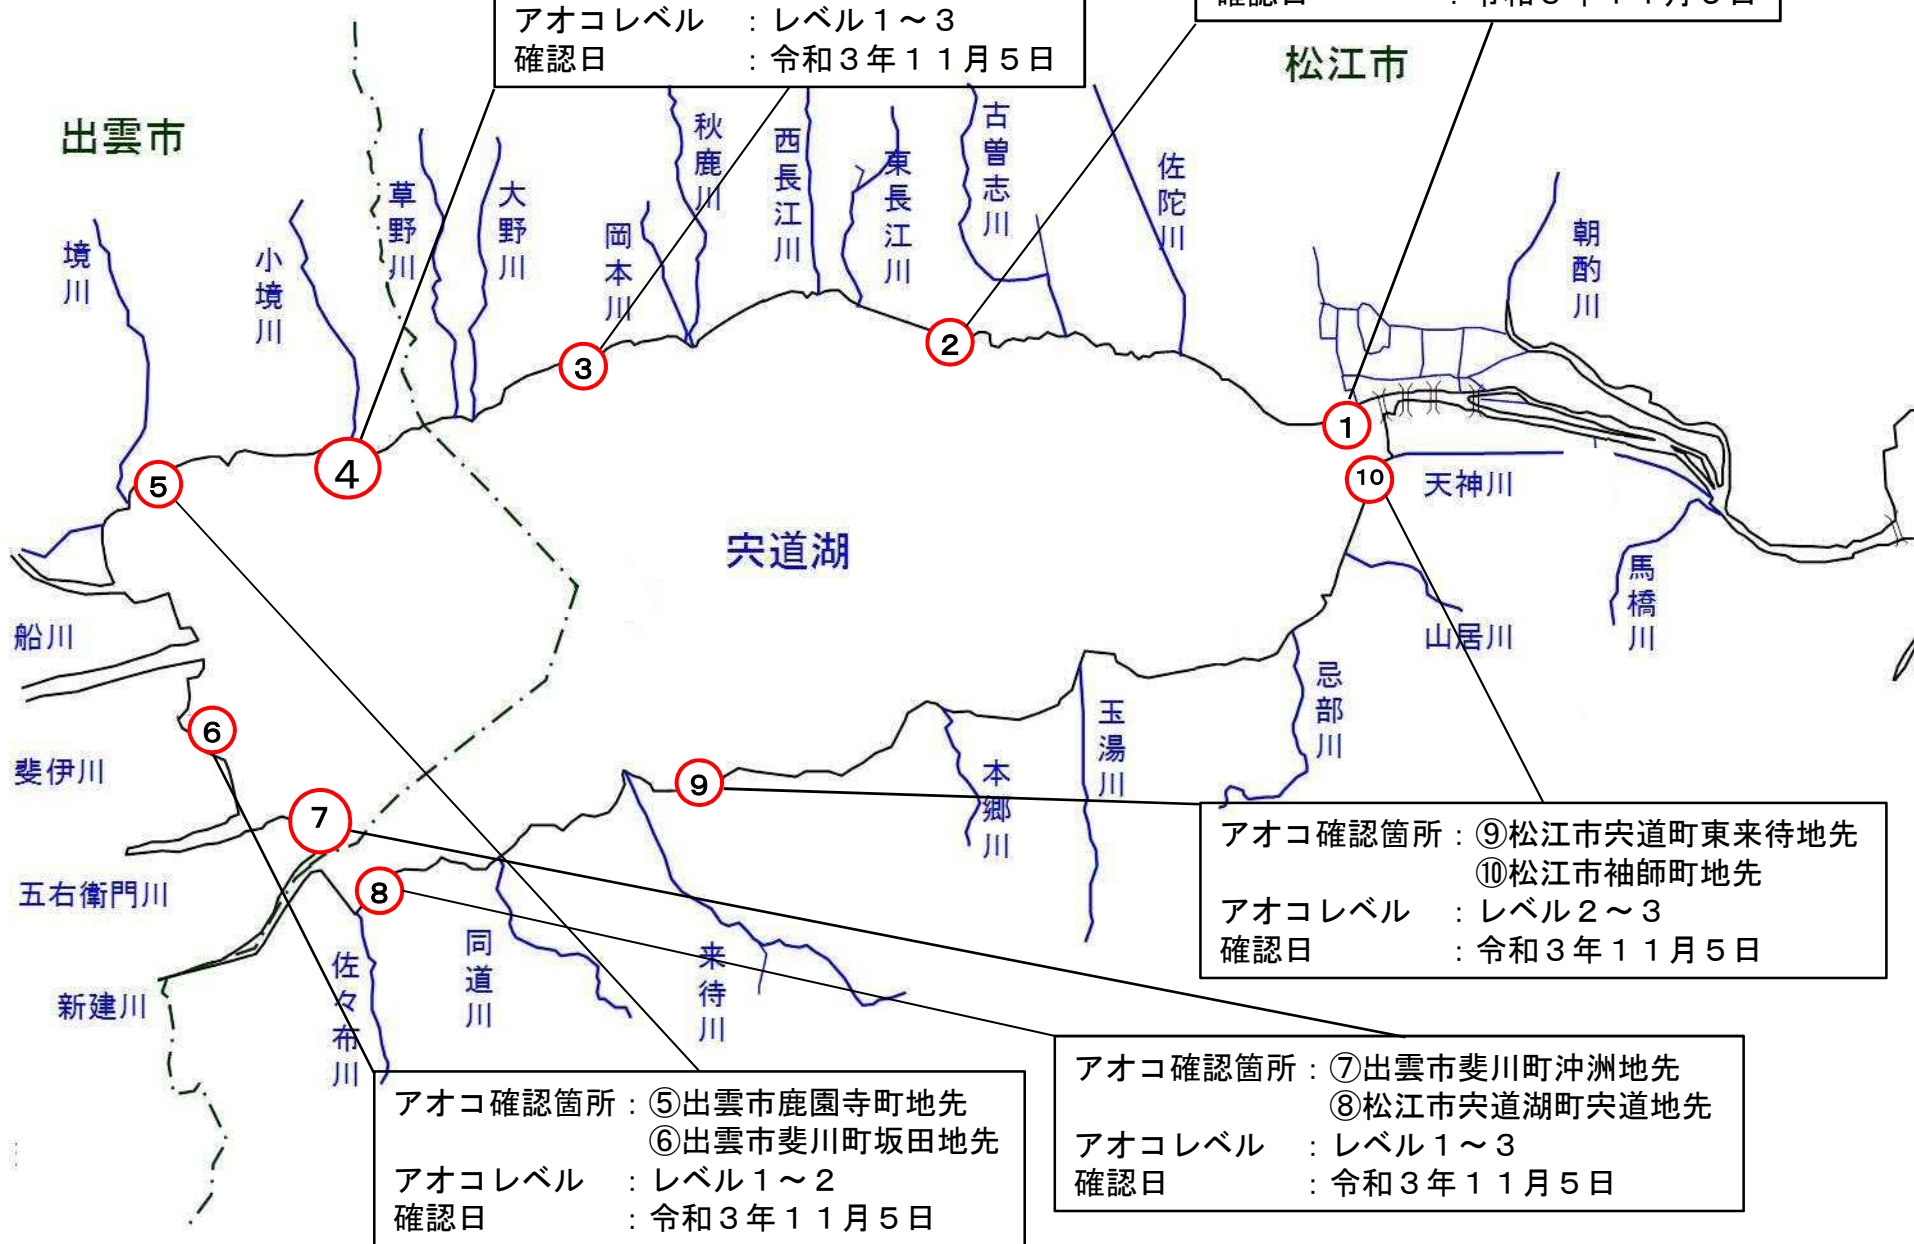

# 宍道湖 アオコ確認位置図

(令和3年11月5日)

アオコ確認箇所：①松江市千鳥町地先  
②松江市打出町地先  
アオコレベル：レベル1  
確認日：令和3年11月5日

アオコ確認箇所：③松江市大垣町地先  
④出雲市美野町地先  
アオコレベル：レベル1～3  
確認日：令和3年11月5日

アオコ確認箇所：⑤出雲市鹿園寺町地先  
⑥出雲市斐川町坂田地先  
アオコレベル：レベル1～2  
確認日：令和3年11月5日

アオコ確認箇所：⑦出雲市斐川町沖洲地先  
⑧松江市宍道町宍道地先  
アオコレベル：レベル1～3  
確認日：令和3年11月5日

アオコ確認箇所：⑨松江市宍道町東来待地先  
⑩松江市袖師町地先  
アオコレベル：レベル2～3  
確認日：令和3年11月5日

# 宍道湖 アオコ確認位置図

(令和3年11月5日)

アオコレベル:レベル3  
確認日:令和3年11月5日

アオコレベル:レベル2  
確認日:令和3年11月5日

アオコレベル:レベル4  
確認日:令和3年11月5日

アオコレベル:レベル4  
確認日:令和3年11月5日

# 中海 アオコ確認位置図

(令和3年11月5日)

アオコ確認箇所:境港市夕日ヶ丘町地先  
アオコレベル :レベル2~3  
確認日 :令和3年11月5日

アオコ確認箇所:松江市八束町地先  
アオコレベル :レベル2  
確認日 :令和3年11月5日