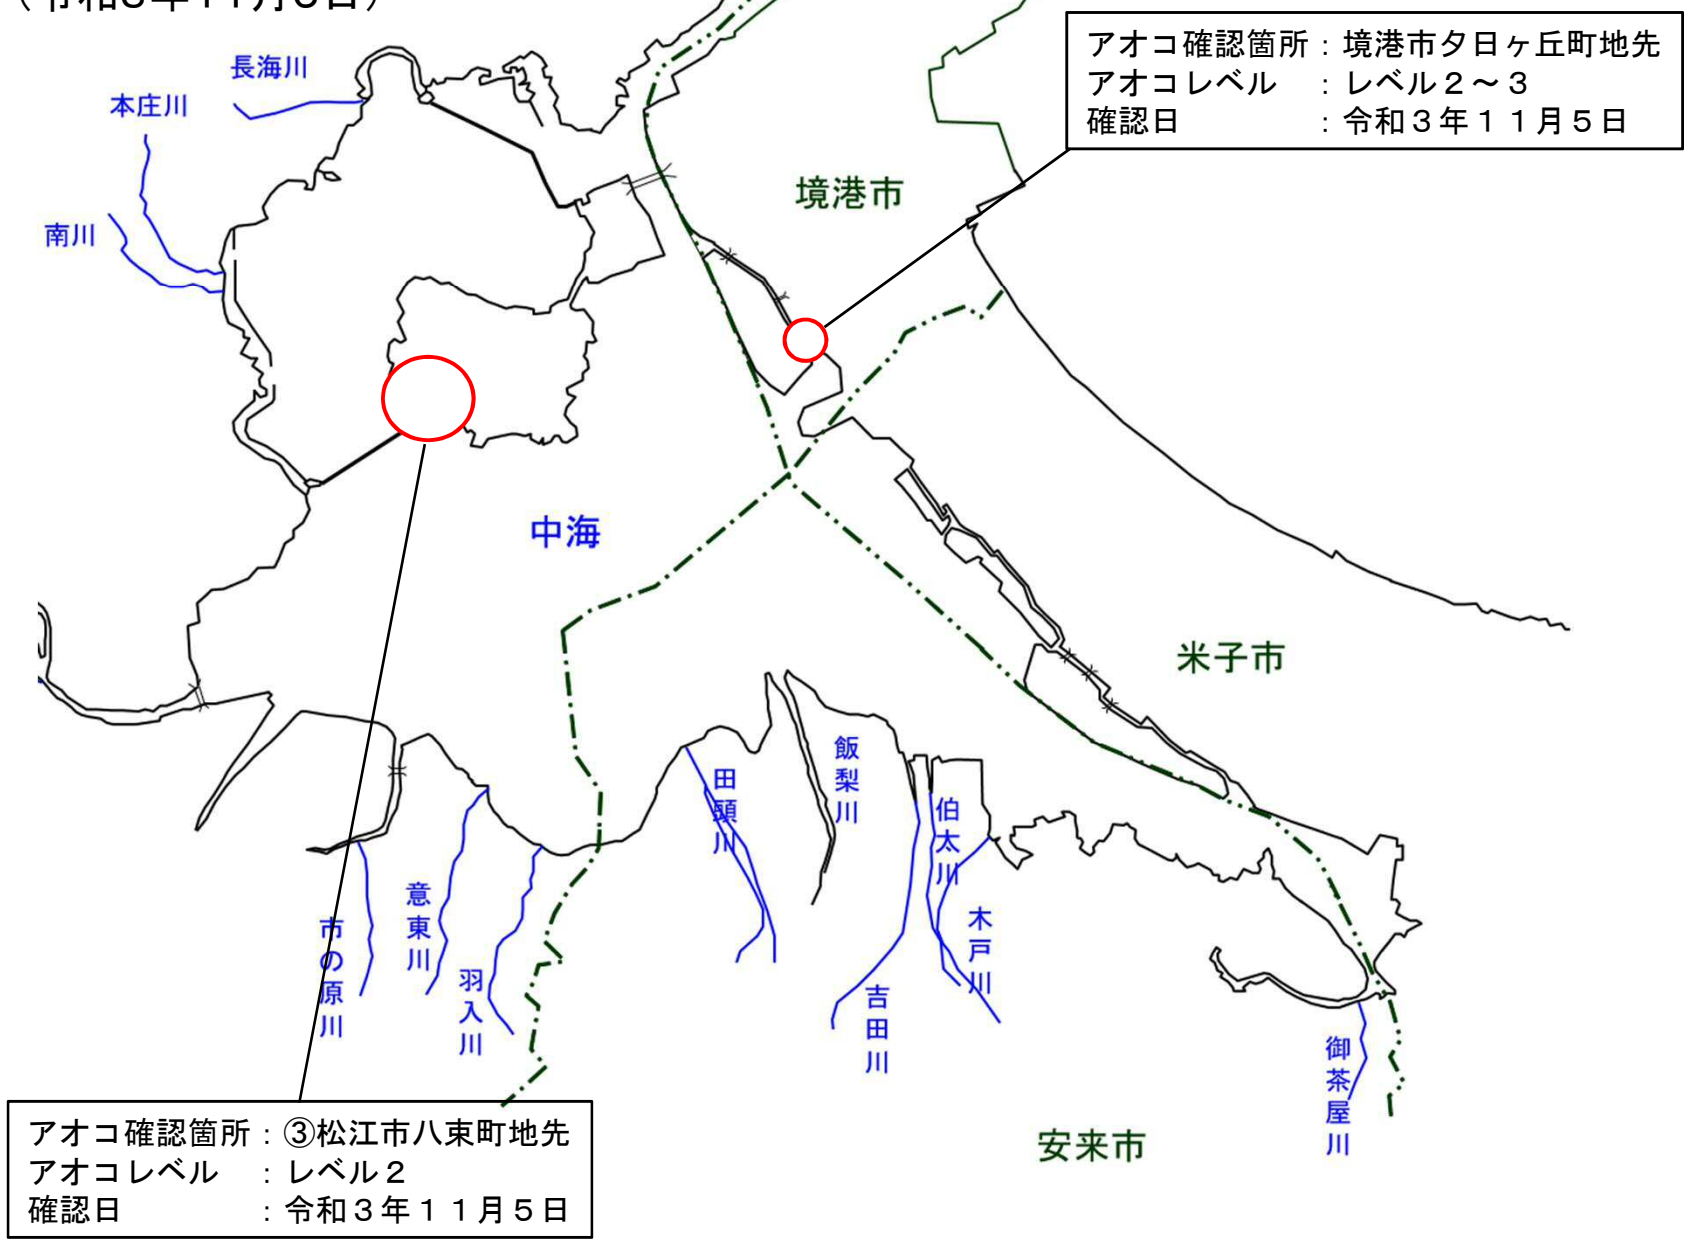

# 宍道湖 アオコ確認位置図

(令和3年11月5日)

アオコ確認箇所：①松江市千鳥町地先  
②松江市打出町地先  
アオコレベル：レベル1  
確認日：令和3年11月5日

アオコ確認箇所：③松江市大垣町地先  
④出雲市美野町地先  
アオコレベル：レベル1～3  
確認日：令和3年11月5日

アオコ確認箇所：⑤出雲市鹿園寺町地先  
⑥出雲市斐川町坂田地先  
アオコレベル：レベル1～2  
確認日：令和3年11月5日

アオコ確認箇所：⑦出雲市斐川町沖洲地先  
⑧松江市宍道町宍道地先  
アオコレベル：レベル1～3  
確認日：令和3年11月5日

アオコ確認箇所：⑨松江市宍道町東来待地先  
⑩松江市袖師町地先  
アオコレベル：レベル2～3  
確認日：令和3年11月5日

# 宍道湖 アオコ確認位置図

(令和3年11月5日)

アオコレベル:レベル3  
確認日:令和3年11月5日

アオコレベル:レベル2  
確認日:令和3年11月5日

アオコレベル:レベル4  
確認日:令和3年11月5日

アオコレベル:レベル4  
確認日:令和3年11月5日

# 中海 アオコ確認位置図

(令和3年11月5日)

アオコ確認箇所:境港市夕日ヶ丘町地先  
アオコレベル :レベル2~3  
確認日 :令和3年11月5日

アオコ確認箇所:松江市八束町地先  
アオコレベル :レベル2  
確認日 :令和3年11月5日