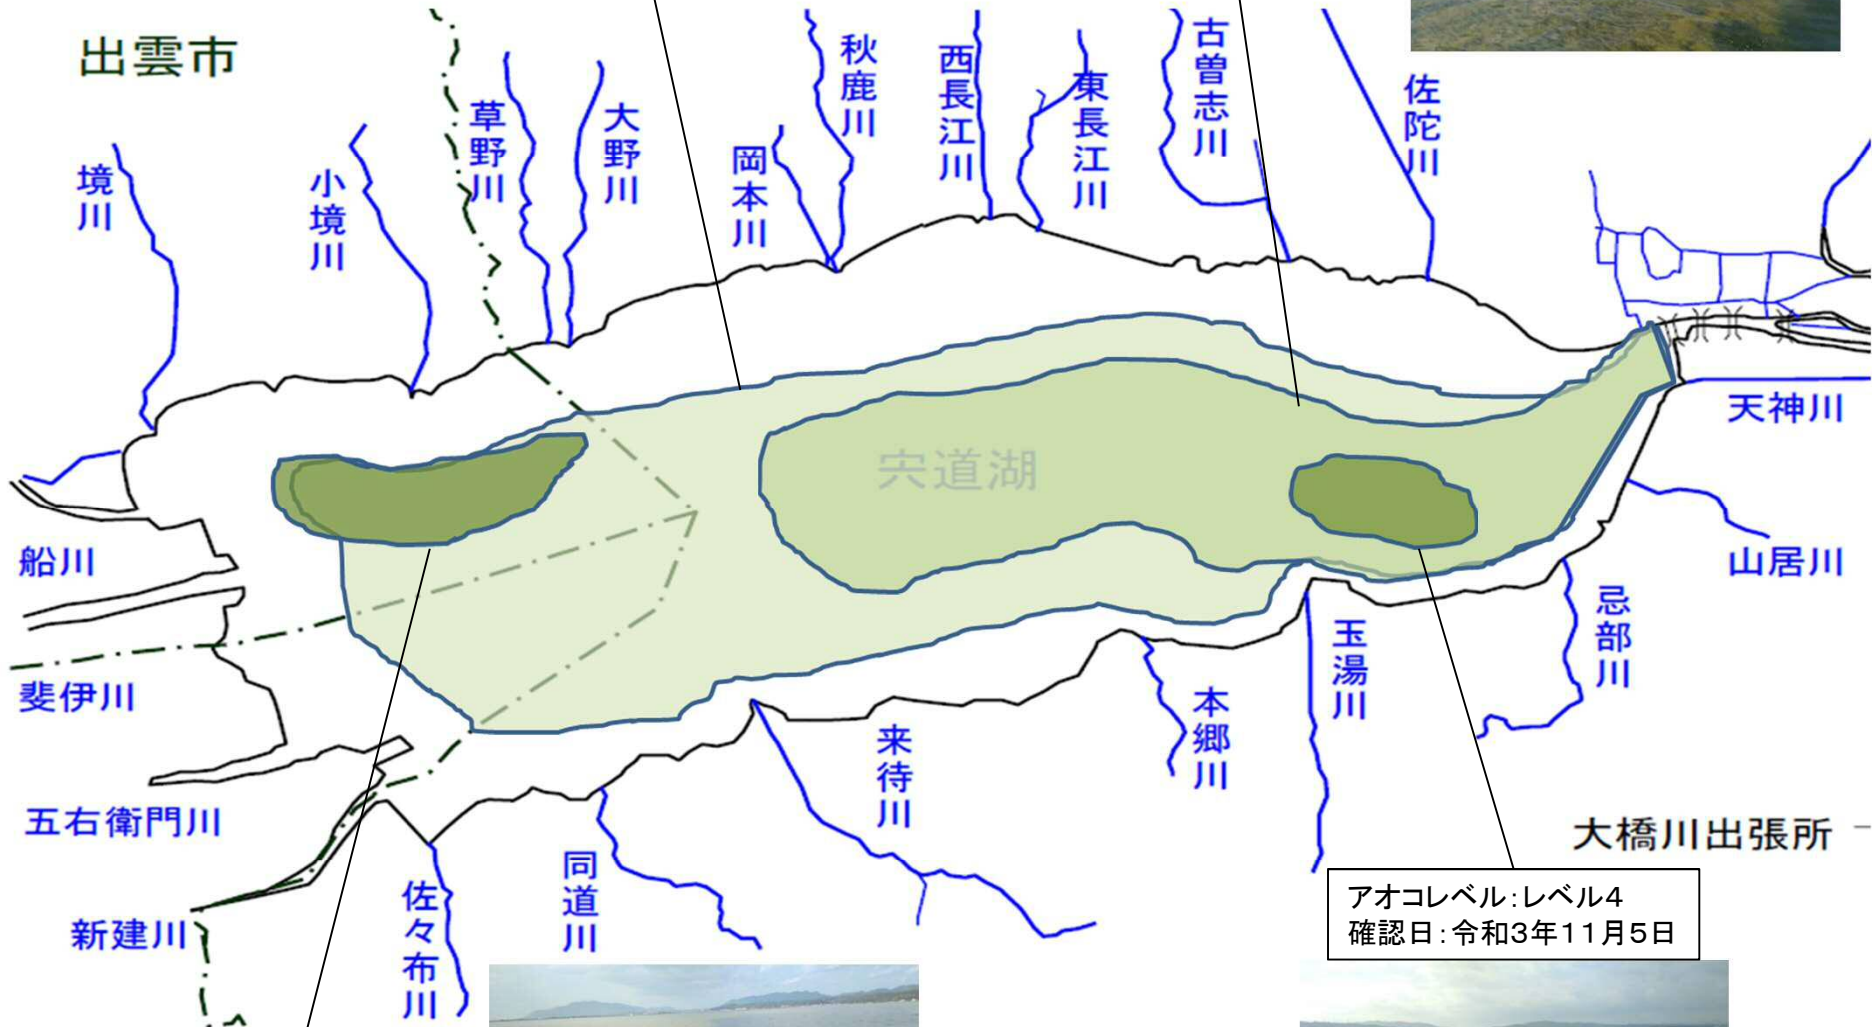

# 宍道湖 アオコ確認位置図

(令和3年11月5日)

アオコ確認箇所：①松江市千鳥町地先  
②松江市打出町地先  
アオコレベル：レベル1  
確認日：令和3年11月5日

アオコ確認箇所：③松江市大垣町地先  
④出雲市美野町地先  
アオコレベル：レベル1～3  
確認日：令和3年11月5日

アオコ確認箇所：⑤出雲市鹿園寺町地先  
⑥出雲市斐川町坂田地先  
アオコレベル：レベル1～2  
確認日：令和3年11月5日

アオコ確認箇所：⑦出雲市斐川町沖洲地先  
⑧松江市宍道町宍道地先  
アオコレベル：レベル1～3  
確認日：令和3年11月5日

アオコ確認箇所：⑨松江市宍道町東来待地先  
⑩松江市袖師町地先  
アオコレベル：レベル2～3  
確認日：令和3年11月5日

# 宍道湖 アオコ確認位置図

(令和3年11月5日)

アオコレベル:レベル3  
確認日:令和3年11月5日

アオコレベル:レベル2  
確認日:令和3年11月5日

アオコレベル:レベル4  
確認日:令和3年11月5日

アオコレベル:レベル4  
確認日:令和3年11月5日

# 中海 アオコ確認位置図

(令和3年11月5日)

アオコ確認箇所:境港市夕日ヶ丘町地先  
アオコレベル :レベル2~3  
確認日 :令和3年11月5日

アオコ確認箇所:松江市八束町地先  
アオコレベル :レベル2  
確認日 :令和3年11月5日