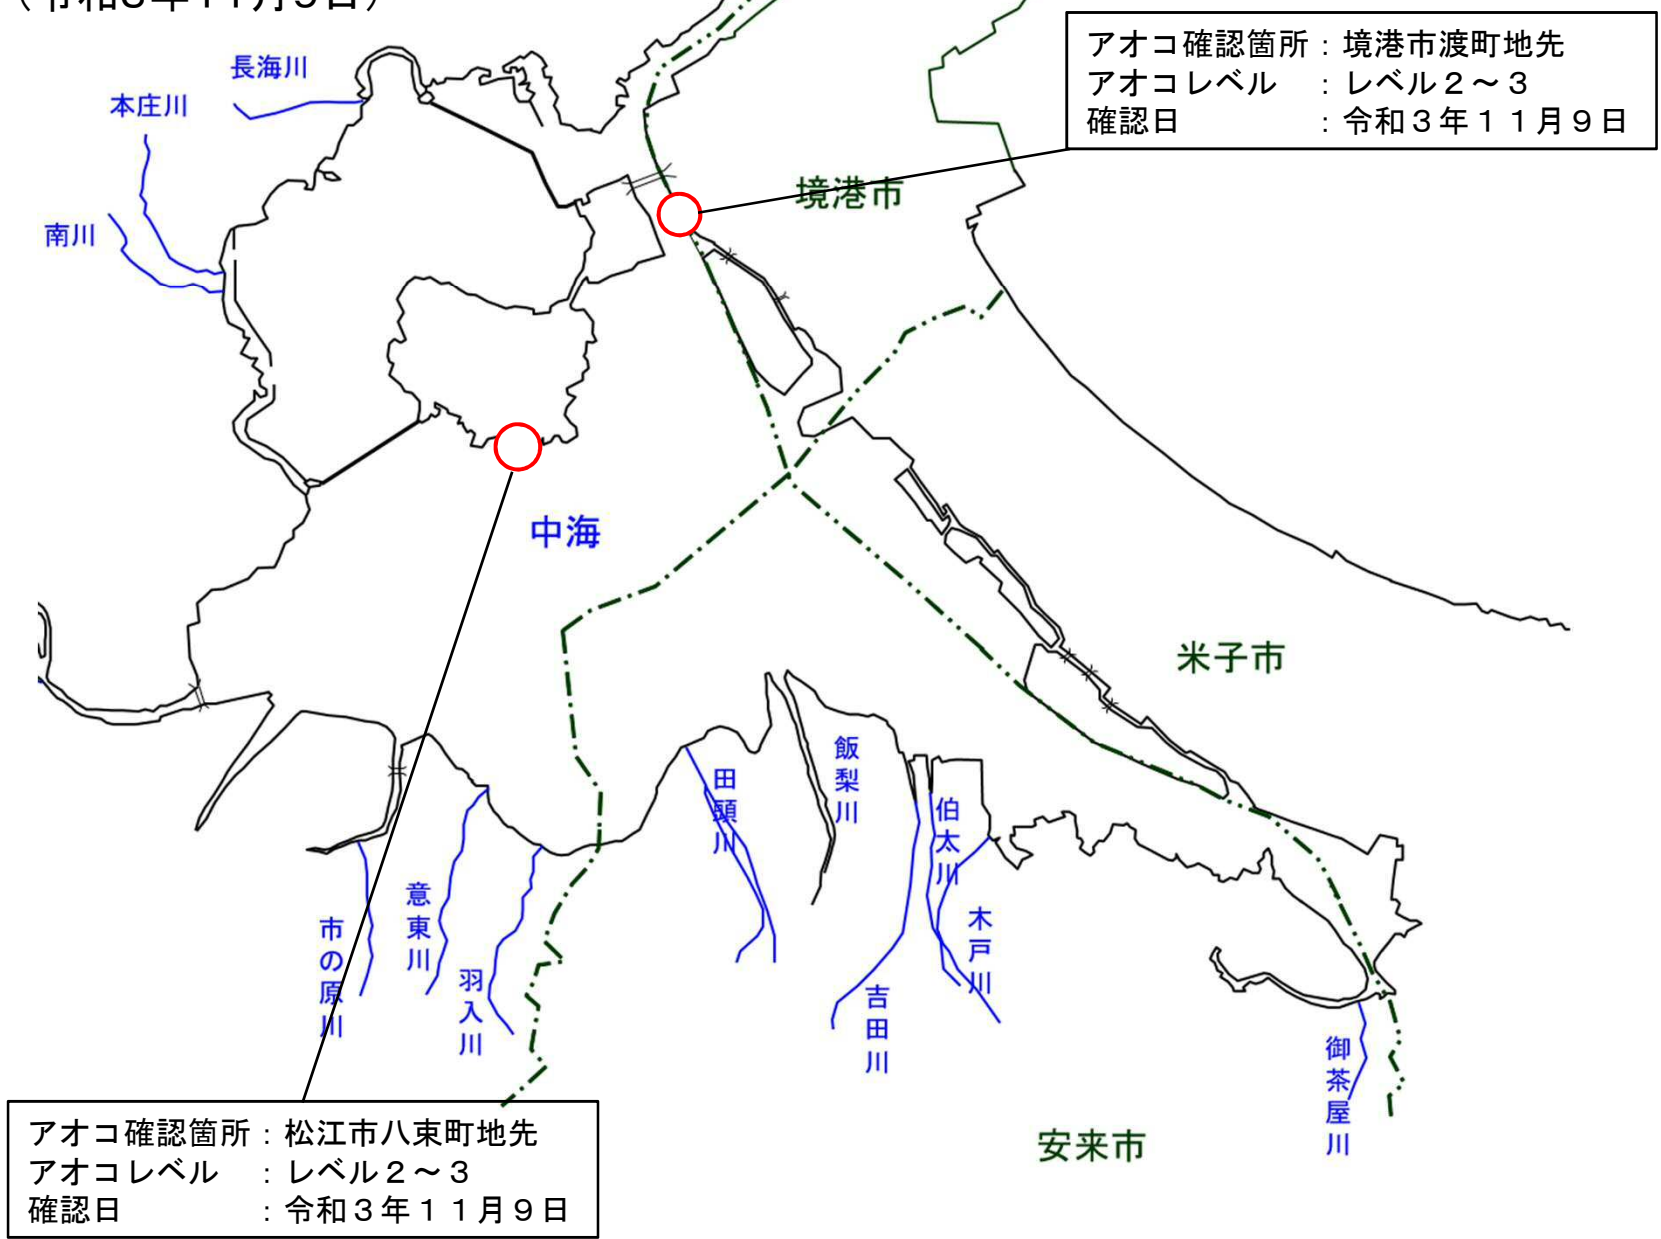

宍道湖 アオコ確認位置図

(令和3年11月9日)

アオコ確認箇所：③松江市大垣町地先
④出雲市美野町地先
アオコレベル：レベル2
確認日：令和3年11月9日

アオコ確認箇所：①松江市千鳥町地先
②松江市打出町地先
アオコレベル：レベル1
確認日：令和3年11月9日

アオコ確認箇所：⑨松江市宍道町東来待地先
⑩松江市袖師町地先
アオコレベル：レベル1
確認日：令和3年11月9日

アオコ確認箇所：⑤出雲市鹿園寺町地先
⑥出雲市斐川町坂田地先
アオコレベル：レベル1～2
確認日：令和3年11月9日

アオコ確認箇所：⑦出雲市斐川町沖洲地先
⑧松江市宍道湖町宍道地先
アオコレベル：レベル1～2
確認日：令和3年11月9日

アオコ確認箇所：①松江市千鳥町地先
②松江市打出町地先
アオコレベル：レベル1
確認日：令和3年11月9日

アオコ確認箇所：③松江市大垣町地先
④出雲市美野町地先
アオコレベル：レベル2
確認日：令和3年11月9日

アオコ確認箇所：⑤出雲市鹿園寺町地先
⑥出雲市斐川町坂田地先
アオコレベル：レベル1～2
確認日：令和3年11月9日

アオコ確認箇所：⑦出雲市斐川町沖洲地先
⑧松江市宍道町宍道地先
アオコレベル：レベル1～2
確認日：令和3年11月9日

アオコ確認箇所：⑨松江市宍道町東来待地先
⑩松江市袖師町地先
アオコレベル：レベル1
確認日：令和3年11月9日

中海 アオコ確認位置図

(令和3年11月9日)

アオコ確認箇所: 境港市渡町地先
アオコレベル : レベル2~3
確認日 : 令和3年11月9日

アオコ確認箇所: 松江市八束町地先
アオコレベル : レベル2~3
確認日 : 令和3年11月9日