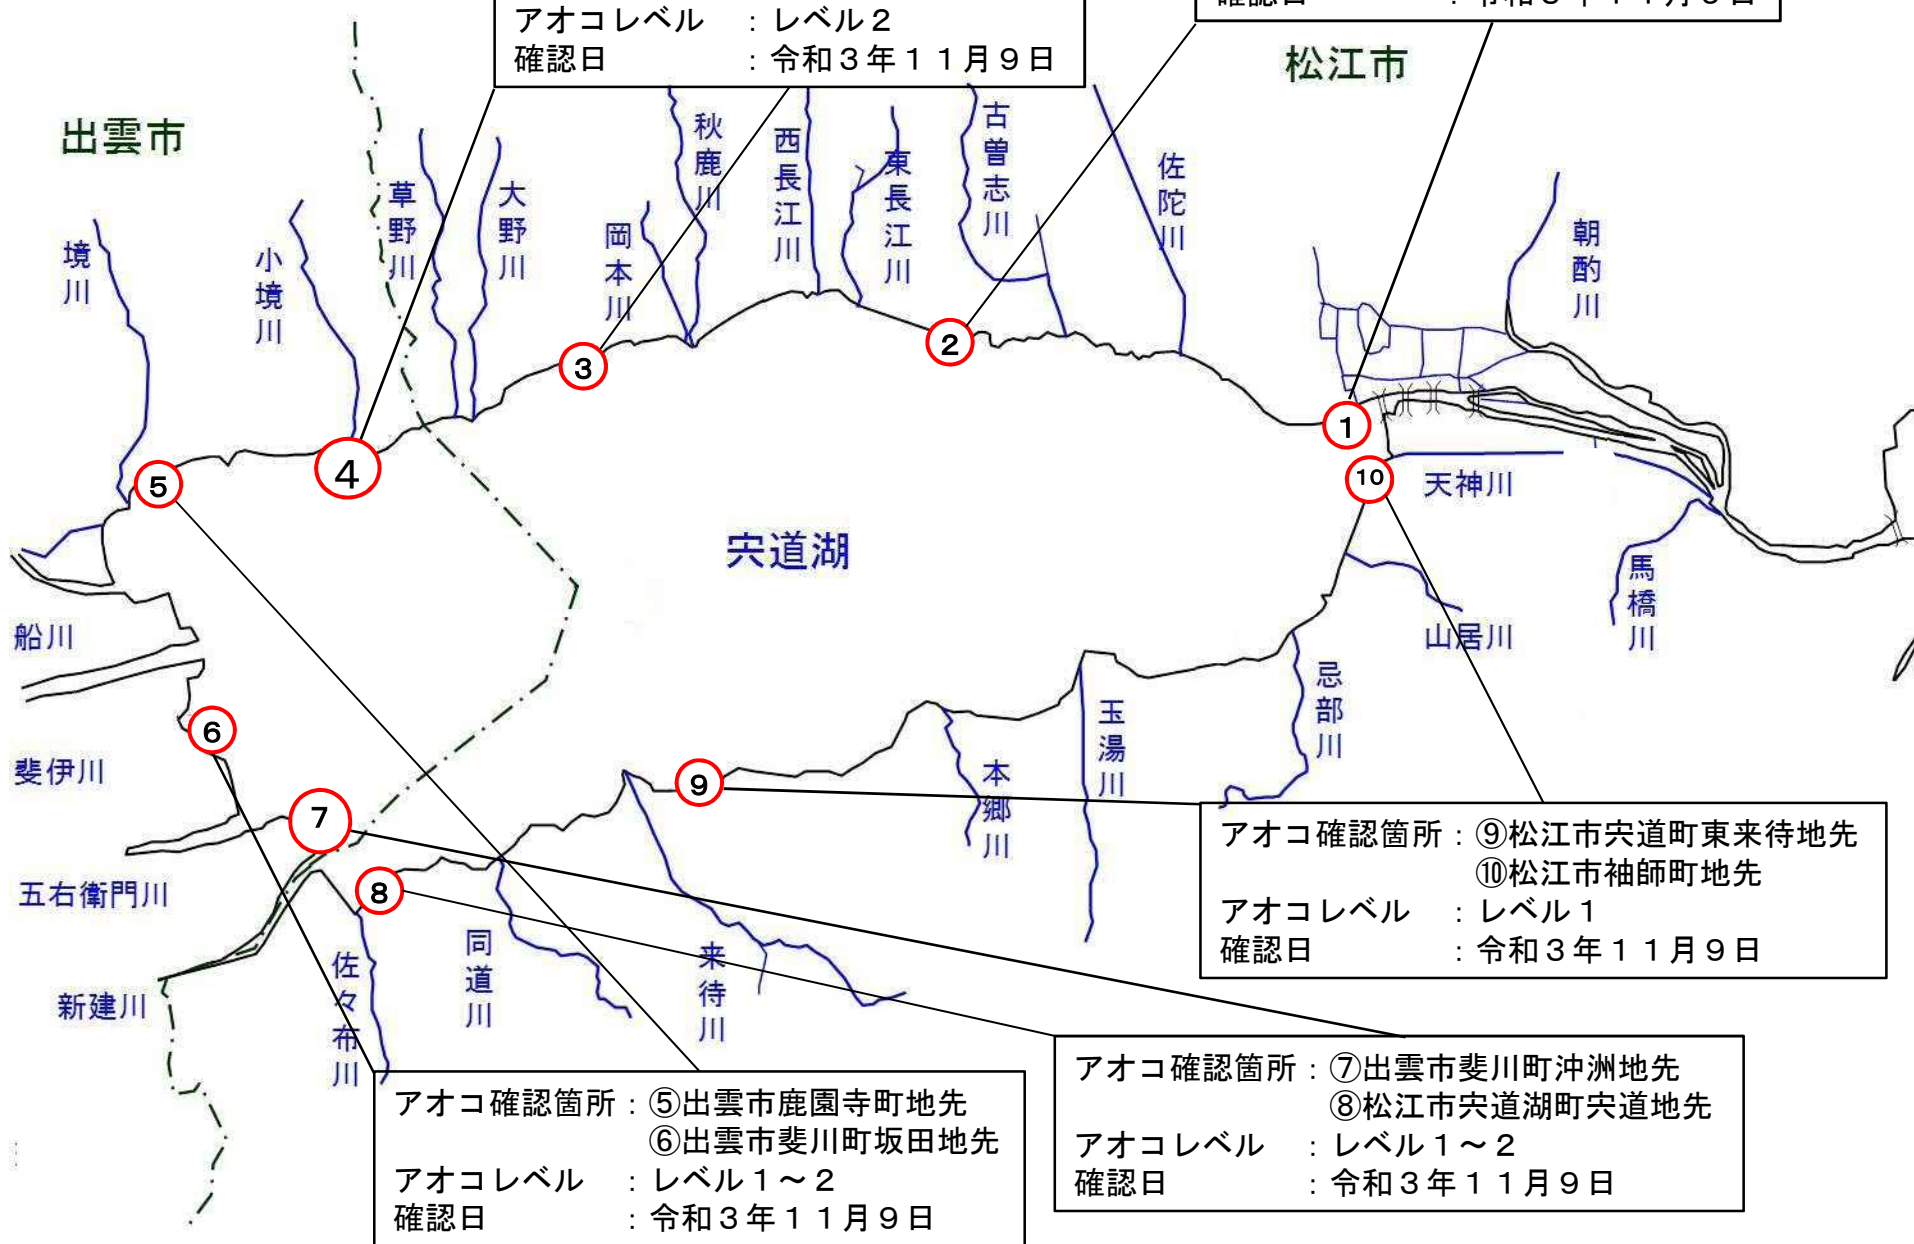

宍道湖 アオコ確認位置図

(令和3年11月9日)

アオコ確認箇所：③松江市大垣町地先
④出雲市美野町地先
アオコレベル：レベル2
確認日：令和3年11月9日

アオコ確認箇所：①松江市千鳥町地先
②松江市打出町地先
アオコレベル：レベル1
確認日：令和3年11月9日

アオコ確認箇所：⑨松江市宍道町東来待地先
⑩松江市袖師町地先
アオコレベル：レベル1
確認日：令和3年11月9日

アオコ確認箇所：⑤出雲市鹿園寺町地先
⑥出雲市斐川町坂田地先
アオコレベル：レベル1～2
確認日：令和3年11月9日

アオコ確認箇所：⑦出雲市斐川町沖洲地先
⑧松江市宍道湖町宍道地先
アオコレベル：レベル1～2
確認日：令和3年11月9日

アオコ確認箇所：①松江市千鳥町地先
②松江市打出町地先
アオコレベル：レベル1
確認日：令和3年11月9日

アオコ確認箇所：③松江市大垣町地先
④出雲市美野町地先
アオコレベル：レベル2
確認日：令和3年11月9日

アオコ確認箇所：⑤出雲市鹿園寺町地先
⑥出雲市斐川町坂田地先
アオコレベル：レベル1～2
確認日：令和3年11月9日

アオコ確認箇所：⑦出雲市斐川町沖洲地先
⑧松江市宍道町宍道地先
アオコレベル：レベル1～2
確認日：令和3年11月9日

アオコ確認箇所：⑨松江市宍道町東来待地先
⑩松江市袖師町地先
アオコレベル：レベル1
確認日：令和3年11月9日

中海 アオコ確認位置図

(令和3年11月9日)

アオコ確認箇所: 境港市渡町地先
アオコレベル : レベル2~3
確認日 : 令和3年11月9日

アオコ確認箇所: 松江市八束町地先
アオコレベル : レベル2~3
確認日 : 令和3年11月9日