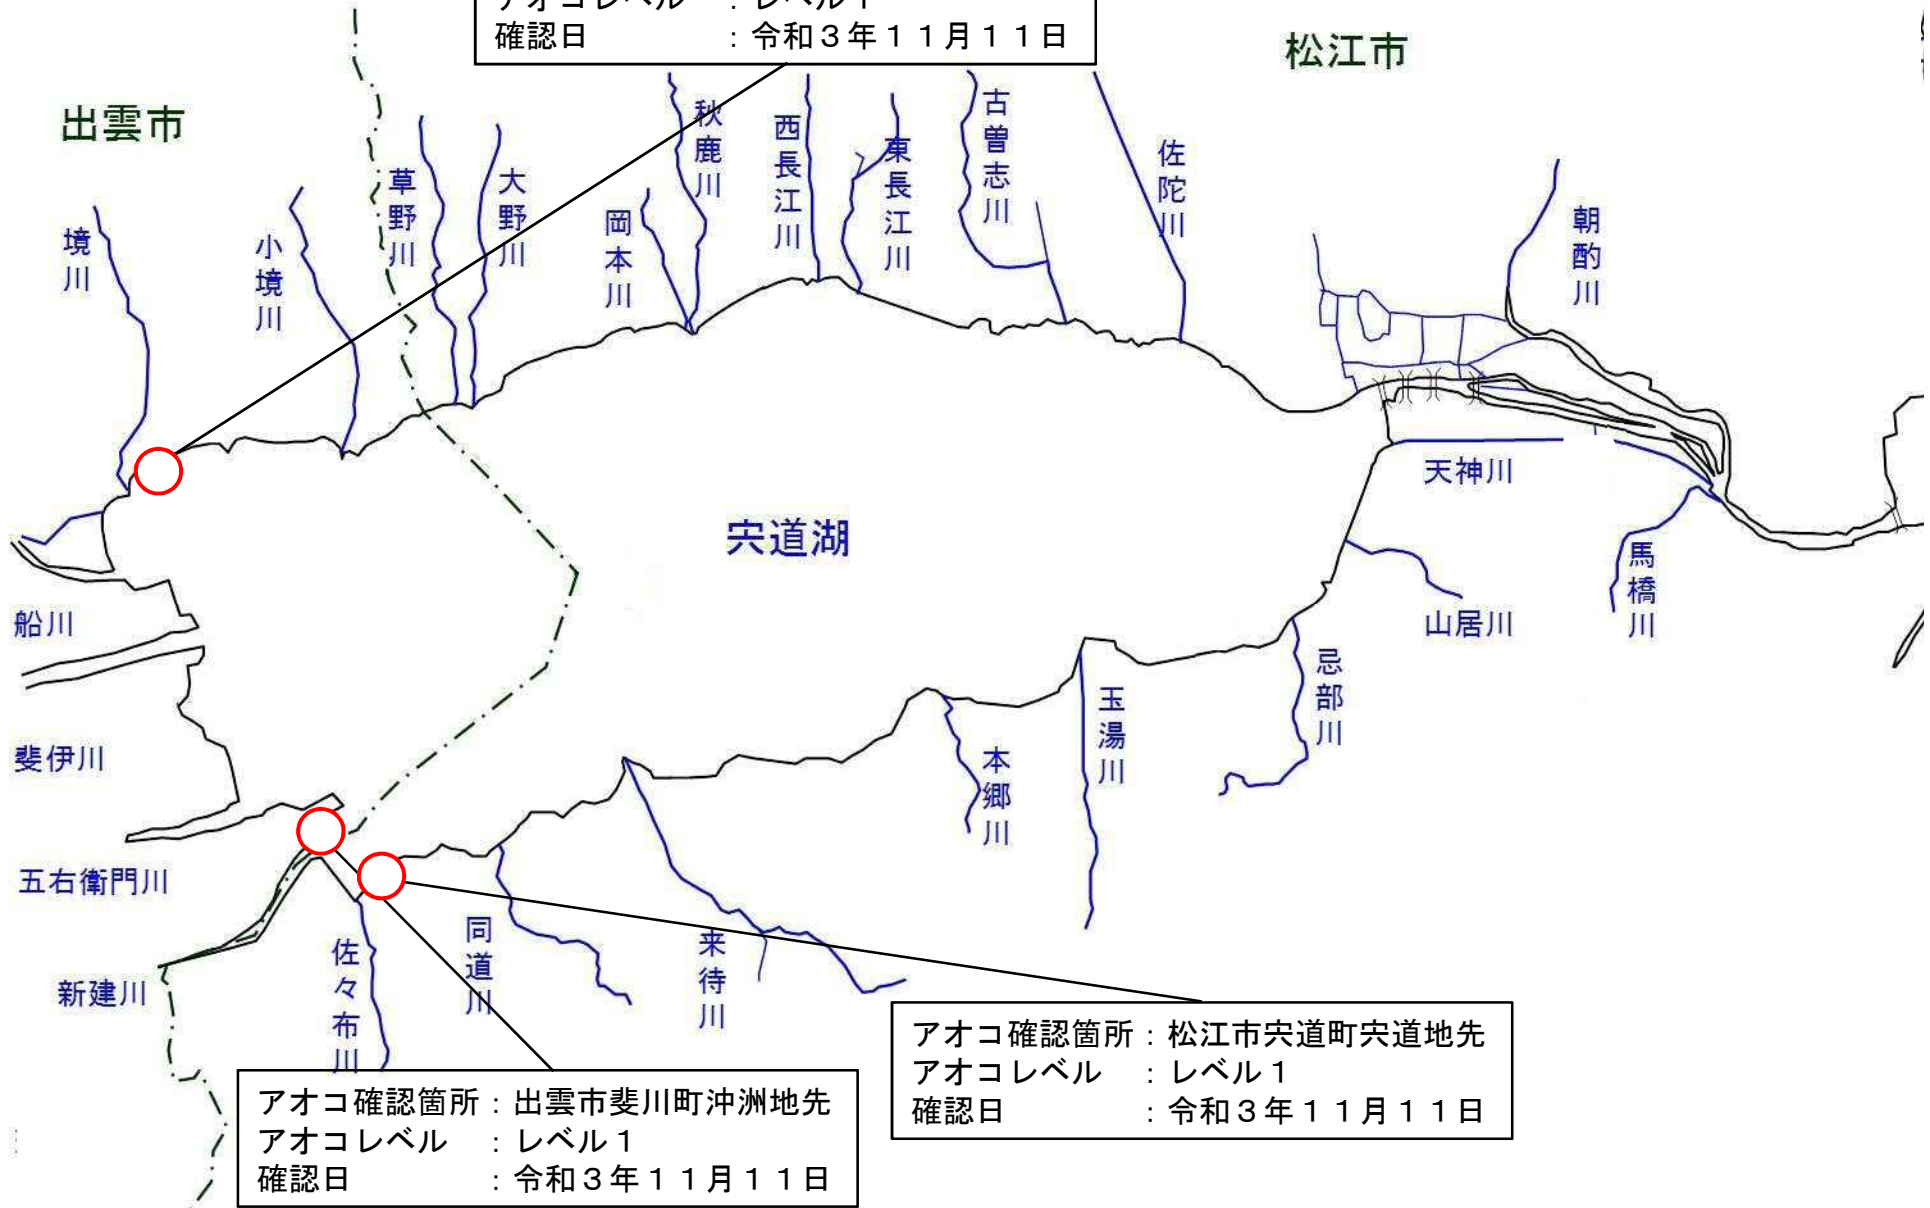

宍道湖 アオコ確認位置図

(令和3年11月11日)

アオコ確認箇所：出雲市鹿園寺町地先
アオコレベル：レベル1
確認日：令和3年11月11日

アオコ確認箇所:出雲市鹿園寺町地先

アオコレベル :レベル1

確認日 :令和3年11月11日

アオコ確認箇所:松江市宍道町宍道地先

アオコレベル :レベル1

確認日 :令和3年11月11日

アオコ確認箇所:出雲市斐川町沖洲地先

アオコレベル :レベル1

確認日 :令和3年11月11日

中海 アオコ確認位置図

(令和3年11月11日)

アオコ確認箇所 : 米子市崎津地先
アオコレベル : レベル2~3
確認日 : 令和3年11月11日