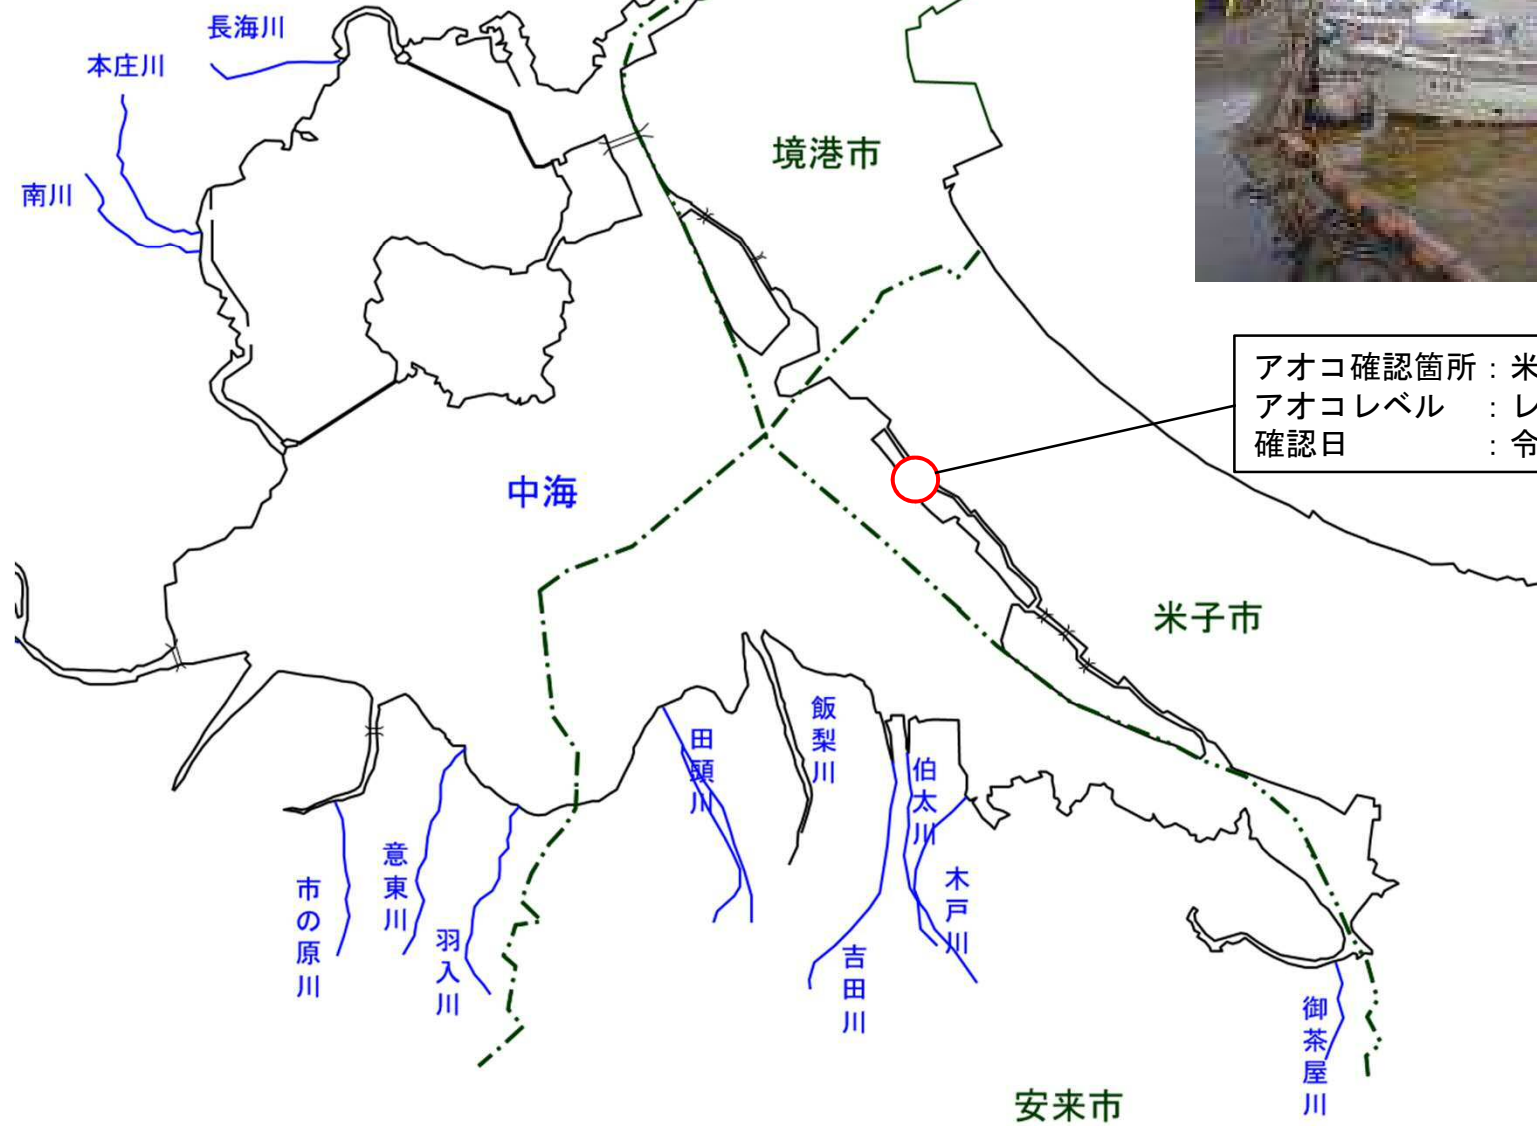

宍道湖 アオコ確認位置図

(令和3年11月11日)

アオコ確認箇所：出雲市鹿園寺町地先
アオコレベル：レベル1
確認日：令和3年11月11日

アオコ確認箇所:出雲市鹿園寺町地先

アオコレベル :レベル1

確認日 :令和3年11月11日

アオコ確認箇所:松江市宍道町宍道地先

アオコレベル :レベル1

確認日 :令和3年11月11日

アオコ確認箇所:出雲市斐川町沖洲地先

アオコレベル :レベル1

確認日 :令和3年11月11日

中海 アオコ確認位置図

(令和3年11月11日)

アオコ確認箇所 : 米子市崎津地先
アオコレベル : レベル2~3
確認日 : 令和3年11月11日