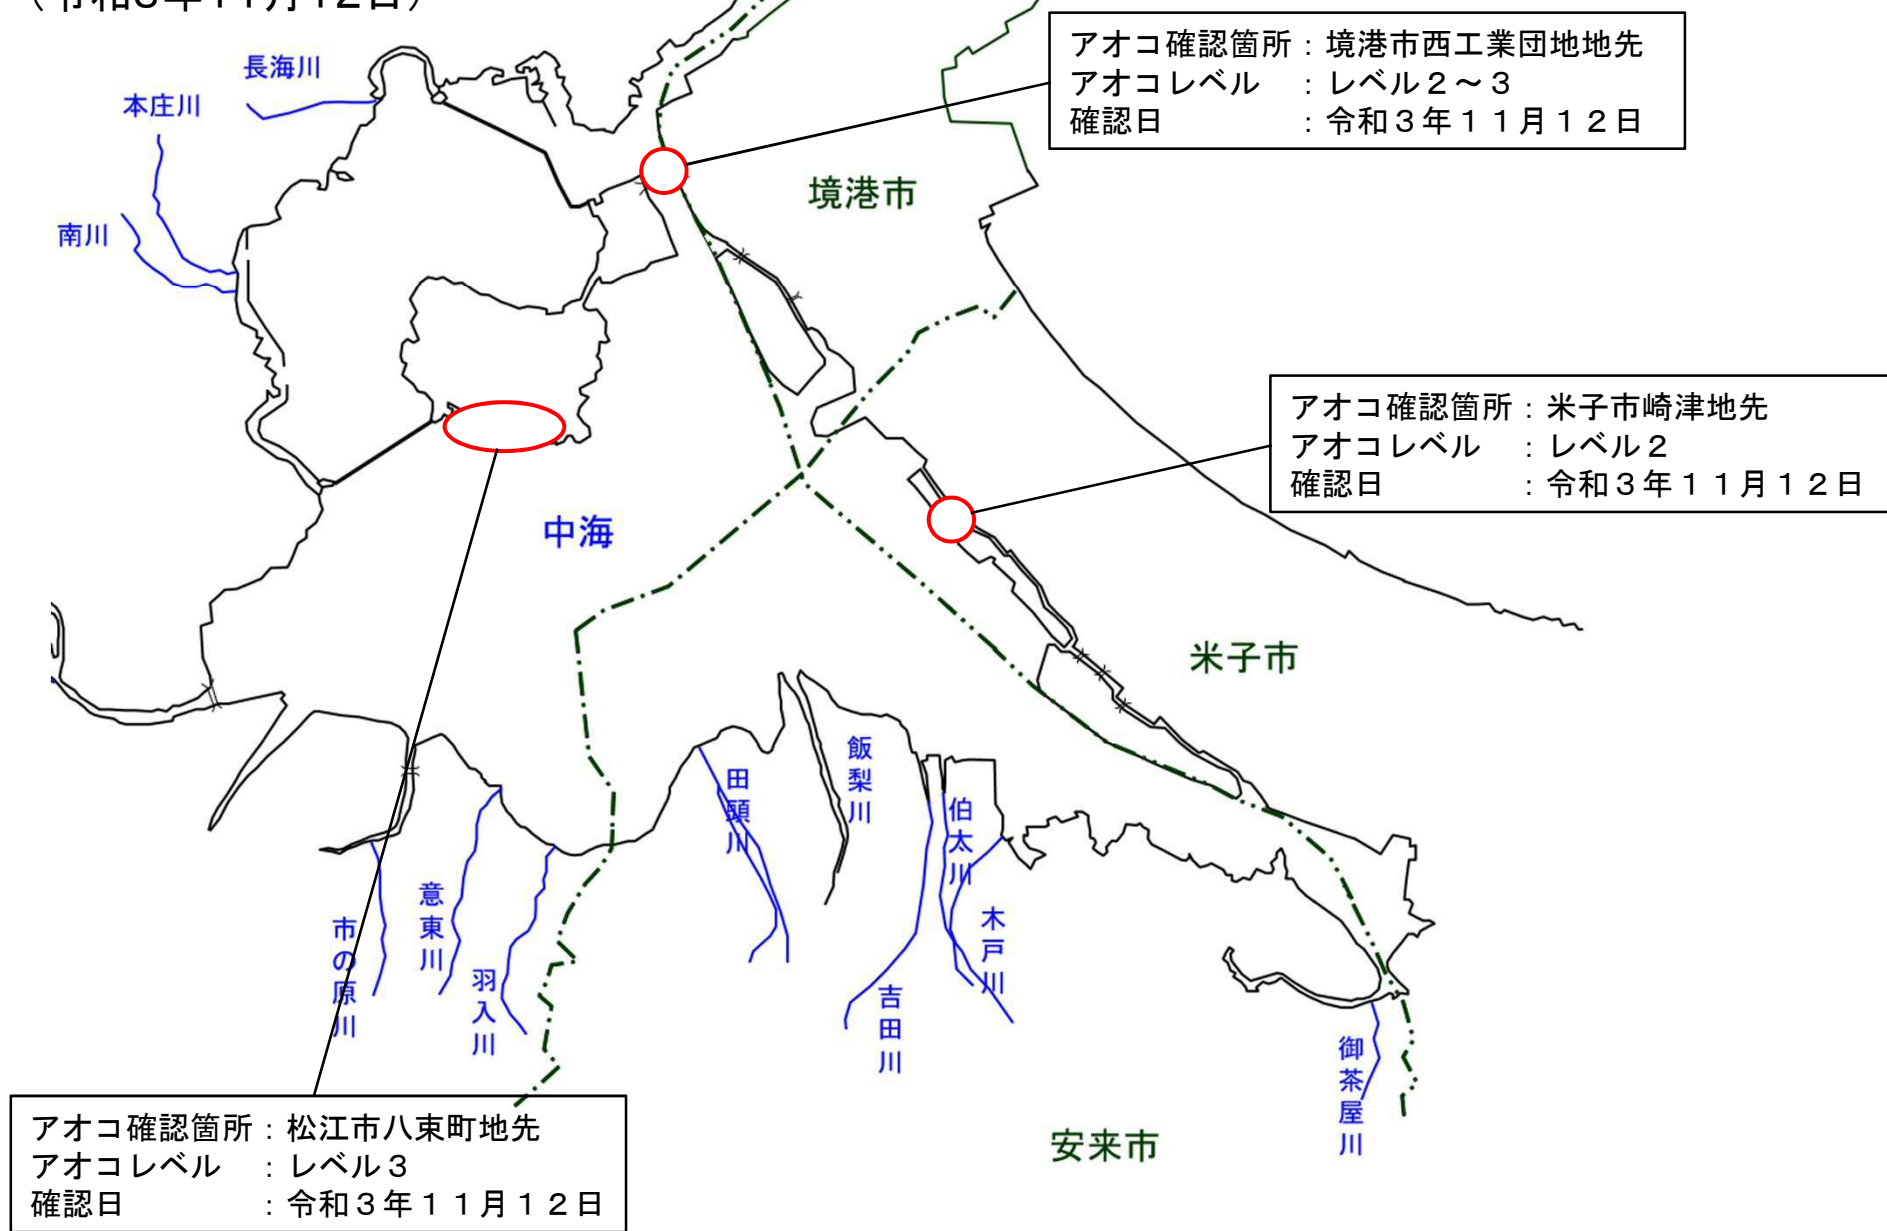

中海 アオコ確認位置図

(令和3年11月12日)

アオコ確認箇所：境港市西工業団地地先
アオコレベル：レベル2～3
確認日：令和3年11月12日

アオコ確認箇所：米子市崎津地先
アオコレベル：レベル2
確認日：令和3年11月12日

アオコ確認箇所：松江市八東町地先
アオコレベル：レベル3
確認日：令和3年11月12日

アオコ確認箇所: 境港市西工業団地地先
アオコレベル : レベル2~3
確認日 : 令和3年11月12日

アオコ確認箇所: 松江市八束町地先
アオコレベル : レベル3
確認日 : 令和3年11月12日

アオコ確認箇所: 米子市崎津地先
アオコレベル : レベル2
確認日 : 令和3年11月12日