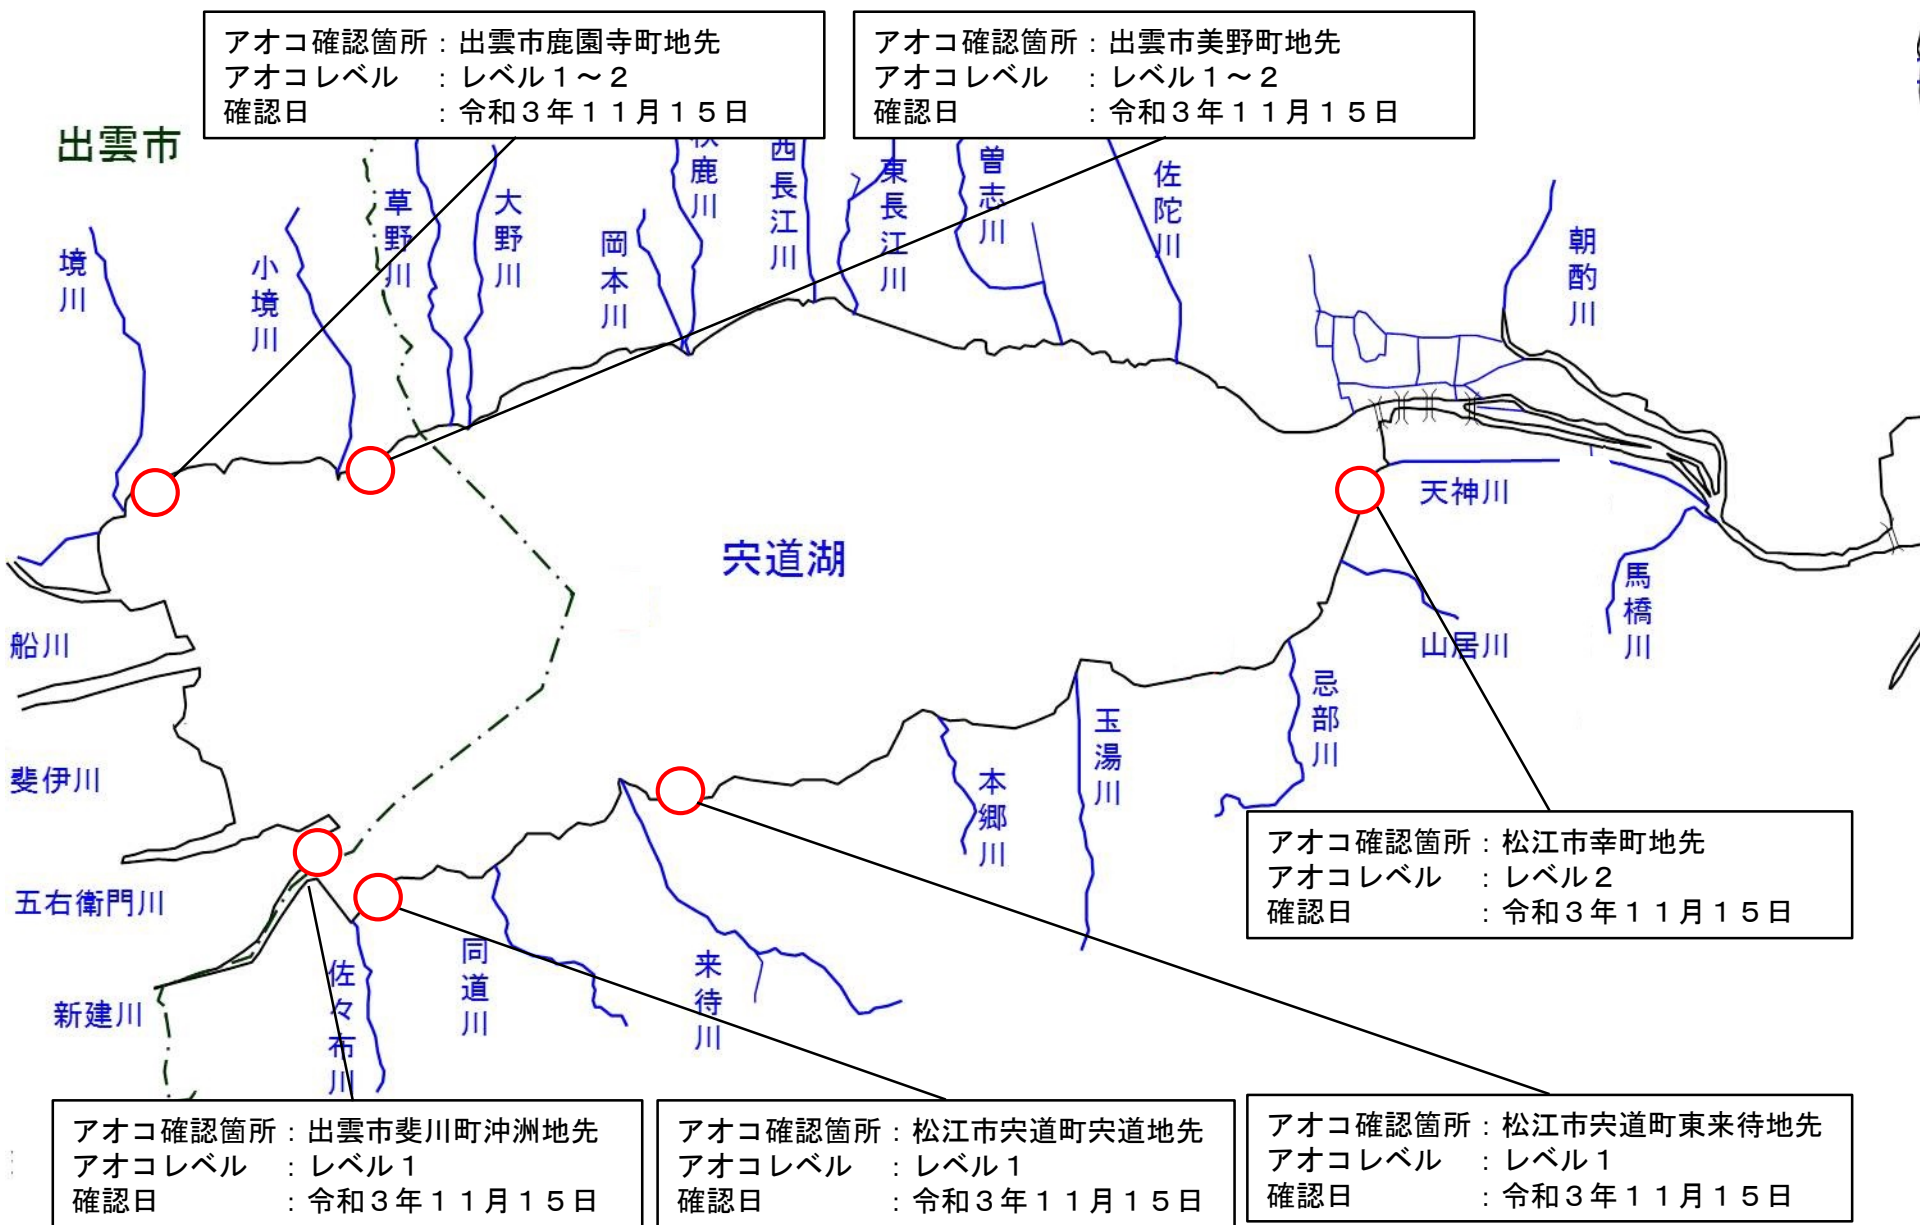

宍道湖 アオコ確認位置図

(令和3年11月15日)

アオコ確認箇所：出雲市斐川町沖洲地先
アオコレベル：レベル1
確認日：令和3年11月15日

アオコ確認箇所：出雲市鹿園寺町地先
アオコレベル：レベル1～2
確認日：令和3年11月15日

アオコ確認箇所：出雲市美野町地先
アオコレベル：レベル1～2
確認日：令和3年11月15日

アオコ確認箇所：松江市宍道町宍道地先
アオコレベル：レベル1
確認日：令和3年11月15日

アオコ確認箇所：松江市宍道町東来待地先
アオコレベル：レベル1
確認日：令和3年11月15日

アオコ確認箇所：松江市幸町地先
アオコレベル：レベル2
確認日：令和3年11月15日

中海 アオコ確認位置図

(令和3年11月15日)

アオコ確認箇所：米子市崎津地先
アオコレベル：レベル2～3
確認日：令和3年11月15日

アオコ確認箇所：米子市彦名地先
アオコレベル：レベル3
確認日：令和3年11月15日

宍道湖 アオコ確認位置図
(令和3年11月15日)