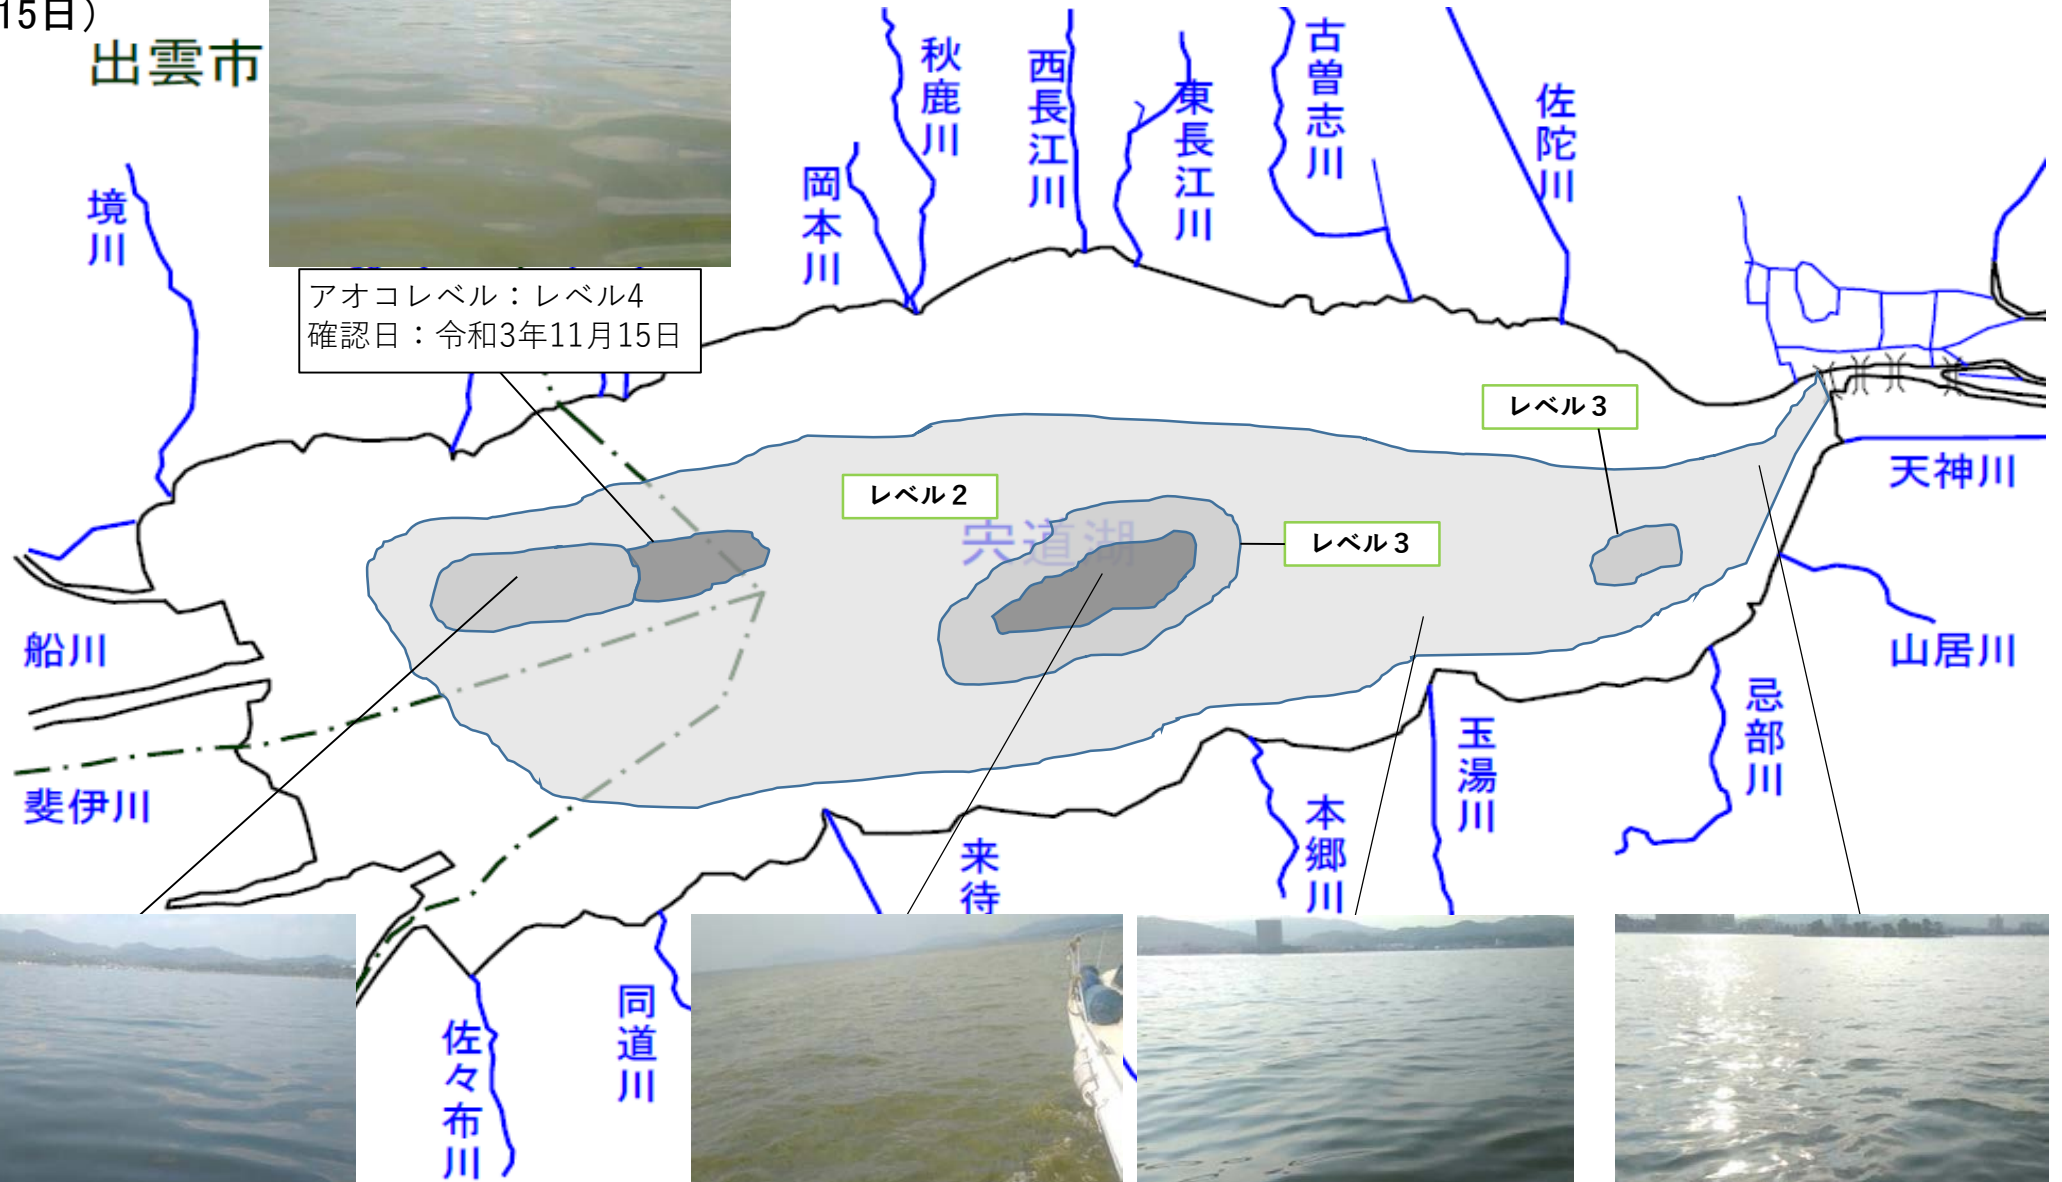

アオコレベル：レベル3
確認日：令和3年11月15日