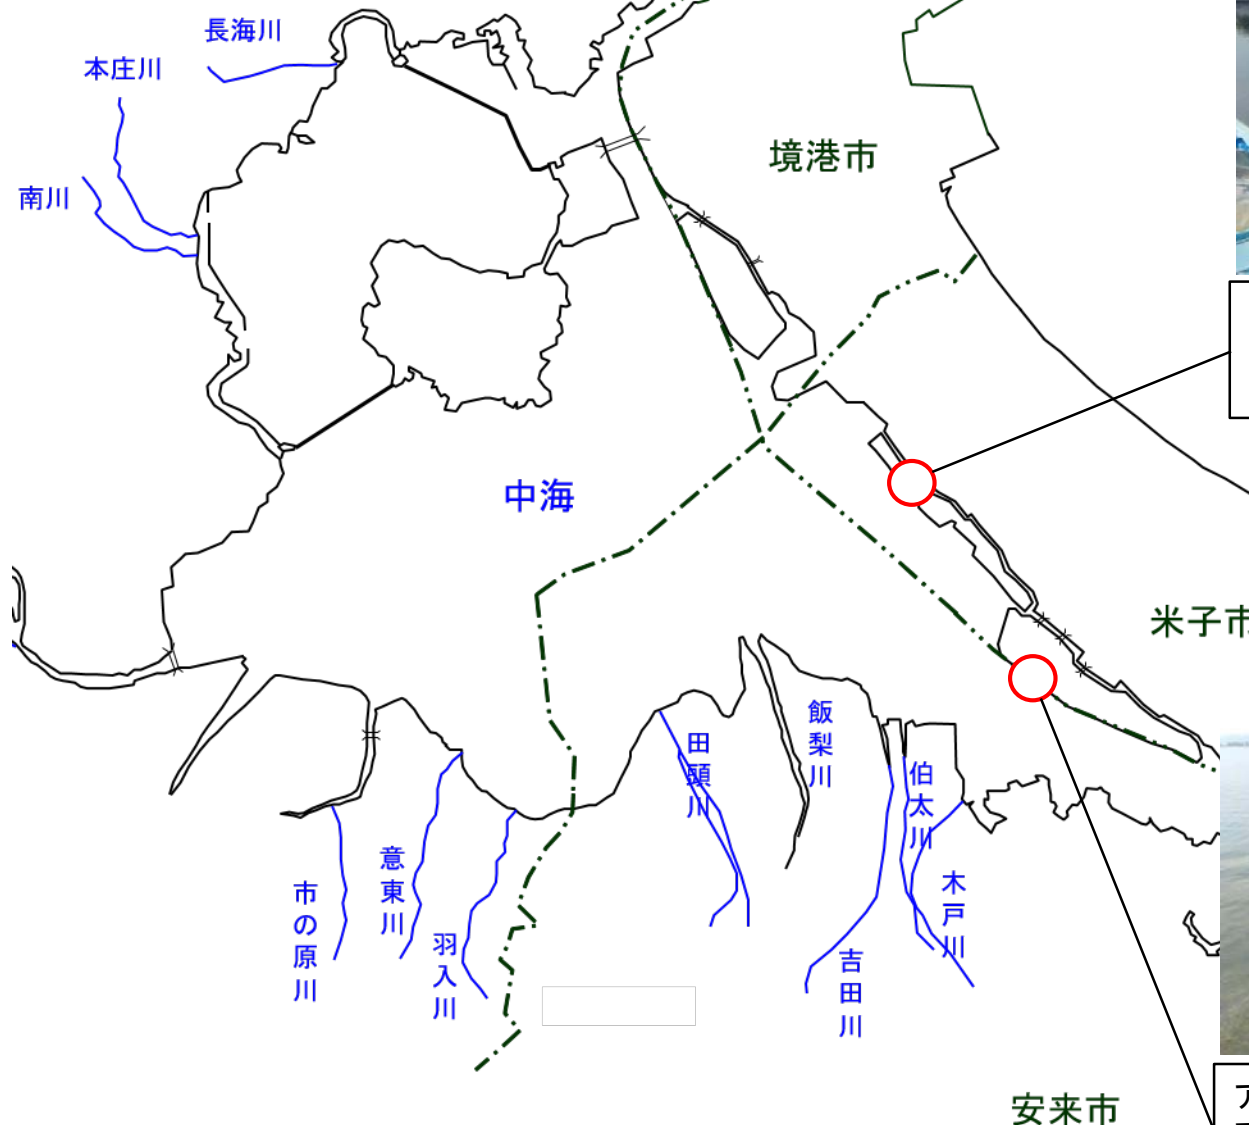

宍道湖 アオコ確認位置図

(令和3年11月15日)

アオコ確認箇所：出雲市斐川町沖洲地先
アオコレベル：レベル1
確認日：令和3年11月15日

アオコ確認箇所：出雲市鹿園寺町地先
アオコレベル：レベル1～2
確認日：令和3年11月15日

アオコ確認箇所：出雲市美野町地先
アオコレベル：レベル1～2
確認日：令和3年11月15日

アオコ確認箇所：松江市宍道町宍道地先
アオコレベル：レベル1
確認日：令和3年11月15日

アオコ確認箇所：松江市宍道町東来待地先
アオコレベル：レベル1
確認日：令和3年11月15日

アオコ確認箇所：松江市幸町地先
アオコレベル：レベル2
確認日：令和3年11月15日

中海 アオコ確認位置図

(令和3年11月15日)

アオコ確認箇所：米子市崎津地先
アオコレベル：レベル2～3
確認日：令和3年11月15日

アオコ確認箇所：米子市彦名地先
アオコレベル：レベル3
確認日：令和3年11月15日

宍道湖 アオコ確認位置図
(令和3年11月15日)