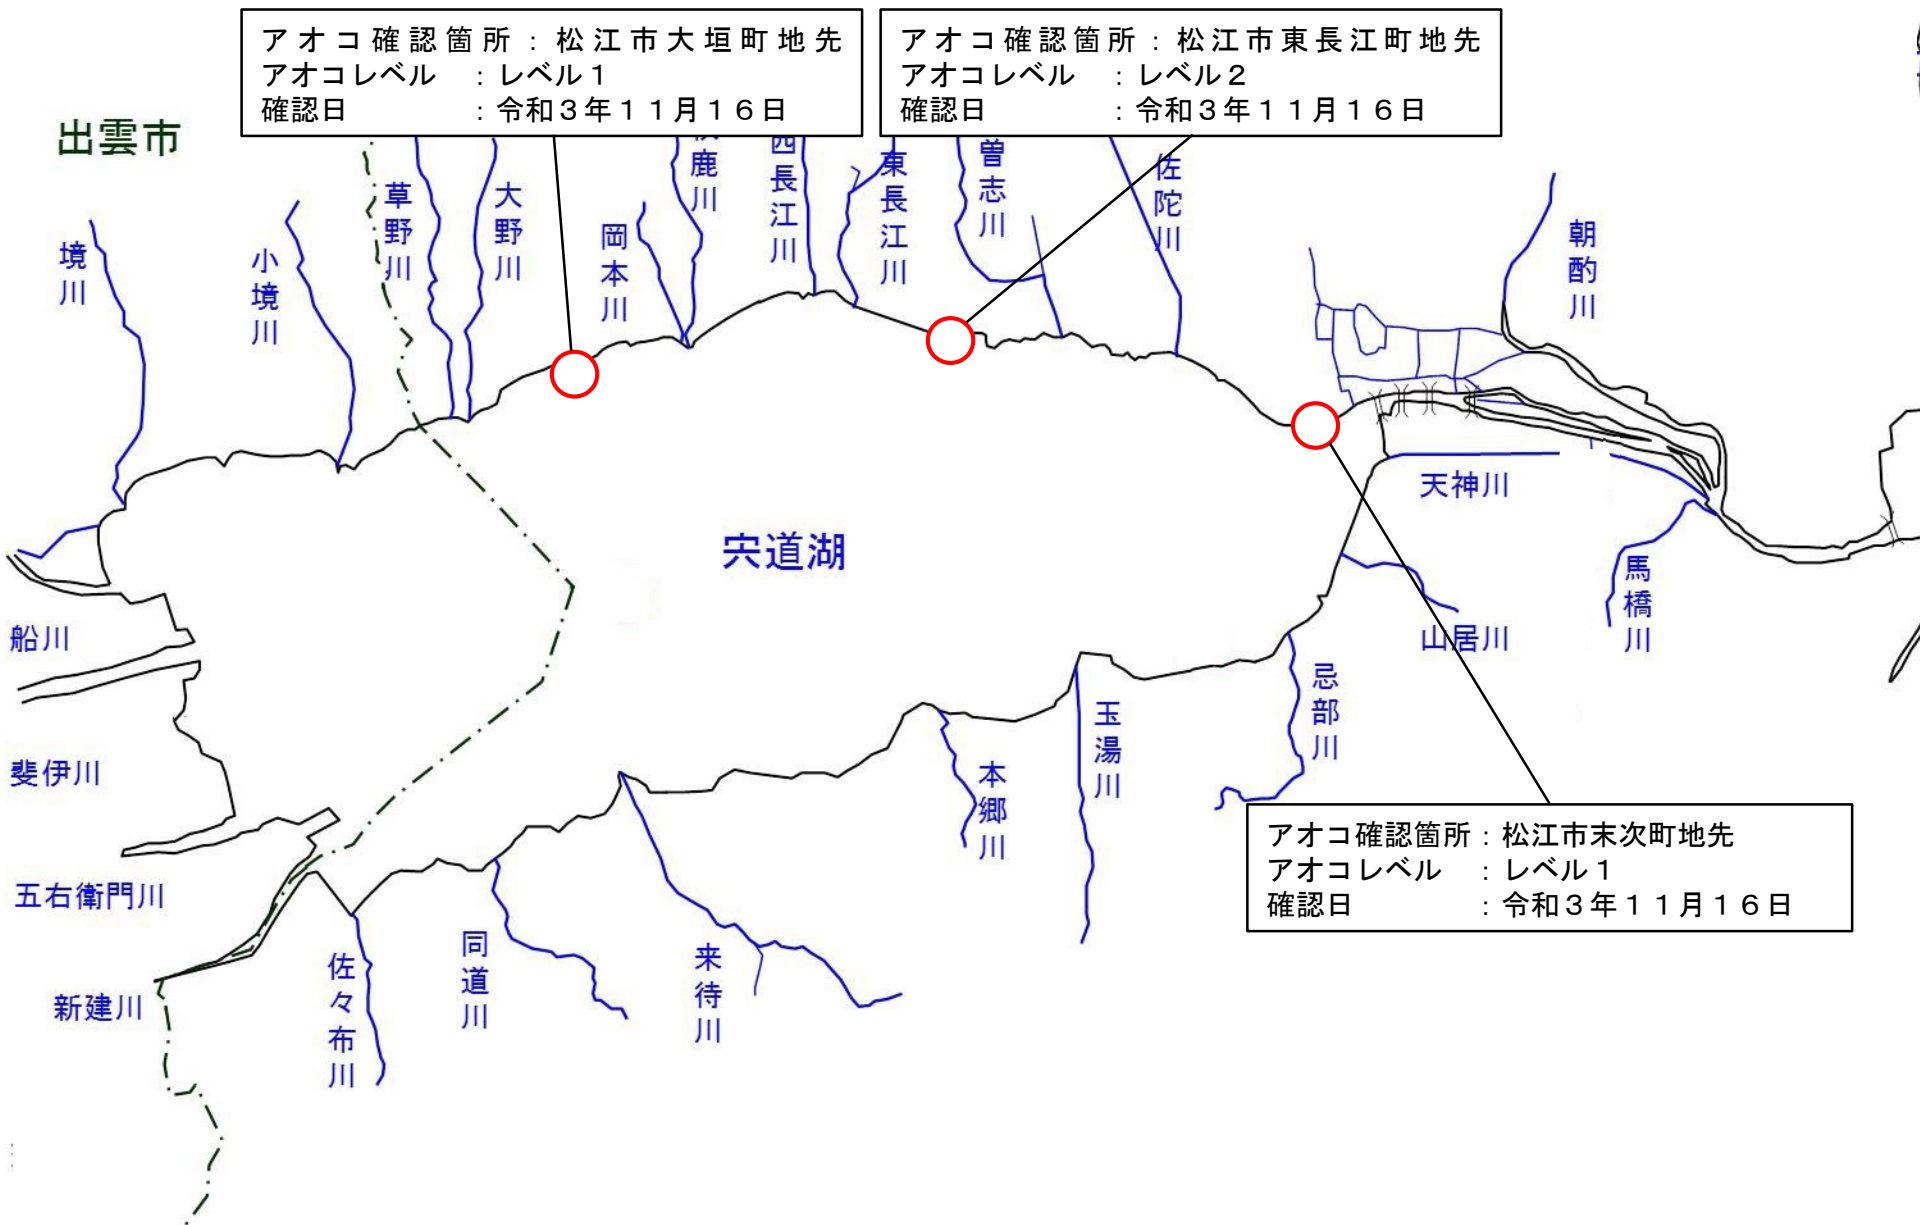

宍道湖 アオコ確認位置図

(令和3年11月16日)

アオコ確認箇所：松江市大垣町地先
アオコレベル：レベル1
確認日：令和3年11月16日

アオコ確認箇所：松江市東長江町地先
アオコレベル：レベル2
確認日：令和3年11月16日

アオコ確認箇所：松江市末次町地先
アオコレベル：レベル1
確認日：令和3年11月16日

アオコ確認箇所：松江市大垣町地先

アオコレベル：レベル1

確認日：令和3年11月16日

アオコ確認箇所：松江市末次町地先

アオコレベル：レベル1

確認日：令和3年11月16日

アオコ確認箇所：松江市東長江町地先

アオコレベル：レベル2

確認日：令和3年11月16日

中海 アオコ確認位置図

(令和3年11月15日)

アオコ確認箇所：②松江市美保関万原地先
アオコレベル：レベル2～3
確認日：令和3年11月16日

アオコ確認箇所：③松江市八束町江島地先
アオコレベル：レベル2～3
確認日：令和3年11月16日

アオコ確認箇所：④境港市渡町地先
アオコレベル：レベル2～3
確認日：令和3年11月16日

アオコ確認箇所：⑤米子市夕日ヶ丘地先
アオコレベル：レベル2～3
確認日：令和3年11月16日

アオコ確認箇所：⑥米子市大崎地先
アオコレベル：レベル2～3
確認日：令和3年11月16日

アオコ確認箇所：⑦米子市彦名地先
アオコレベル：レベル2～3
確認日：令和3年11月16日

アオコ確認箇所：⑧米子市旗ヶ崎地先
アオコレベル：レベル2～3
確認日：令和3年11月16日

アオコ確認箇所：①松江市八束町波入地先
アオコレベル：レベル2～3
確認日：令和3年11月16日

アオコ確認箇所：⑨松江市東出雲町地先
アオコレベル：レベル2～3
確認日：令和3年11月16日

安米市

アオコ確認箇所：①松江市八束町波入地先
アオコレベル：レベル2～3
確認日：令和3年11月16日