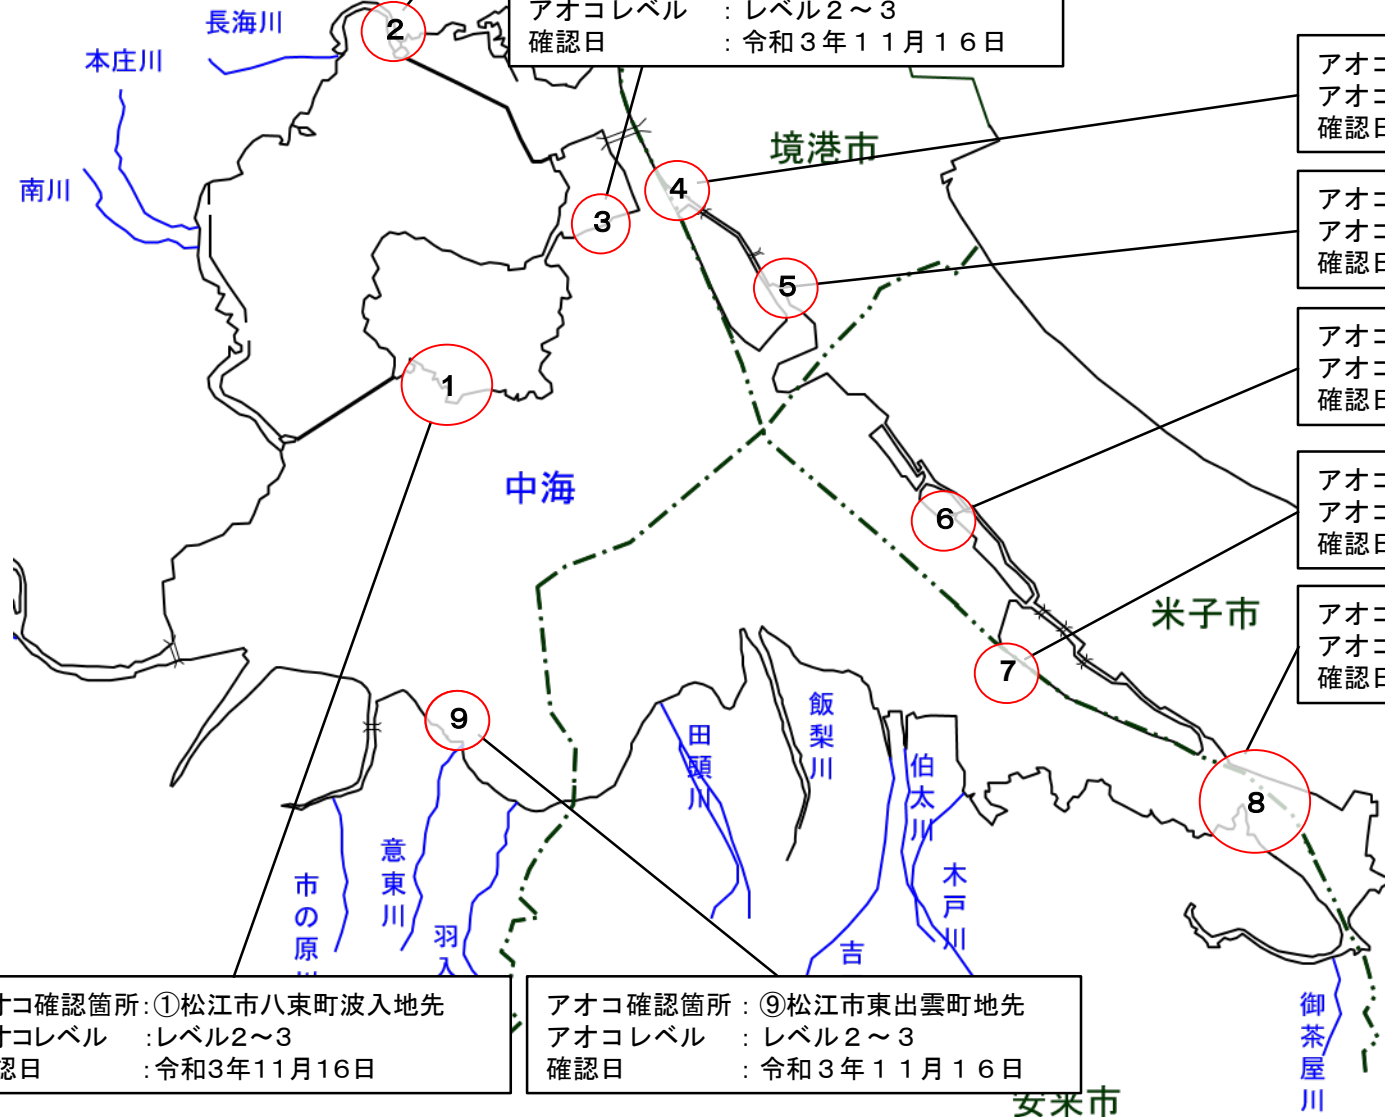

宍道湖 アオコ確認位置図

(令和3年11月16日)

アオコ確認箇所：松江市大垣町地先
アオコレベル：レベル1
確認日：令和3年11月16日

アオコ確認箇所：松江市東長江町地先
アオコレベル：レベル2
確認日：令和3年11月16日

アオコ確認箇所：松江市末次町地先
アオコレベル：レベル1
確認日：令和3年11月16日

アオコ確認箇所：松江市大垣町地先

アオコレベル：レベル1

確認日：令和3年11月16日

アオコ確認箇所：松江市末次町地先

アオコレベル：レベル1

確認日：令和3年11月16日

アオコ確認箇所：松江市東長江町地先

アオコレベル：レベル2

確認日：令和3年11月16日

中海 アオコ確認位置図

(令和3年11月15日)

アオコ確認箇所：②松江市美保関万原地先
アオコレベル：レベル2～3
確認日：令和3年11月16日

アオコ確認箇所：③松江市八束町江島地先
アオコレベル：レベル2～3
確認日：令和3年11月16日

アオコ確認箇所：④境港市渡町地先
アオコレベル：レベル2～3
確認日：令和3年11月16日

アオコ確認箇所：⑤米子市夕日ヶ丘地先
アオコレベル：レベル2～3
確認日：令和3年11月16日

アオコ確認箇所：⑥米子市大崎地先
アオコレベル：レベル2～3
確認日：令和3年11月16日

アオコ確認箇所：⑦米子市彦名地先
アオコレベル：レベル2～3
確認日：令和3年11月16日

アオコ確認箇所：⑧米子市旗ヶ崎地先
アオコレベル：レベル2～3
確認日：令和3年11月16日

アオコ確認箇所：①松江市八束町波入地先
アオコレベル：レベル2～3
確認日：令和3年11月16日

アオコ確認箇所：⑨松江市東出雲町地先
アオコレベル：レベル2～3
確認日：令和3年11月16日

安米市

アオコ確認箇所：①松江市八束町波入地先
アオコレベル：レベル2～3
確認日：令和3年11月16日