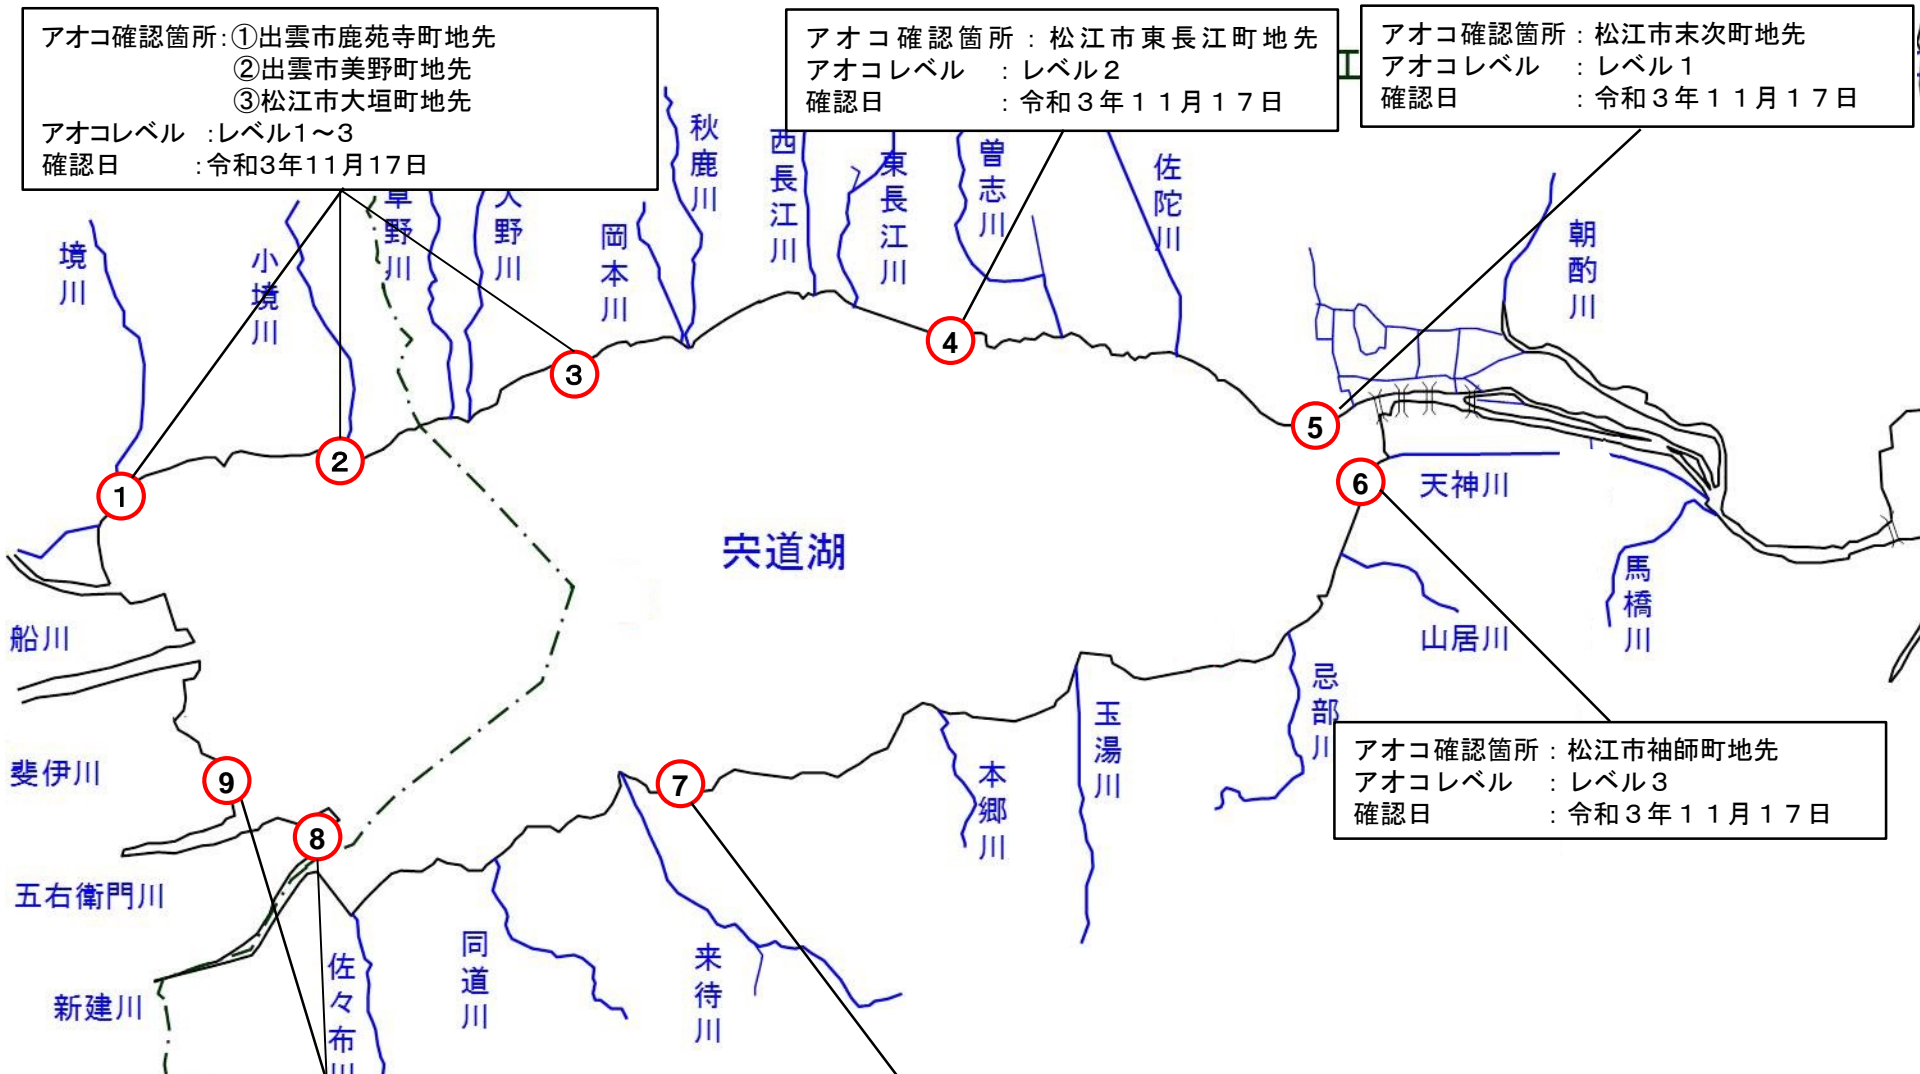

宍道湖 アオコ確認位置図

(令和3年11月17日)

アオコ確認箇所：①出雲市鹿苑寺町地先
②出雲市美野町地先
③松江市大垣町地先
アオコレベル：レベル1～3
確認日：令和3年11月17日

アオコ確認箇所：松江市東長江町地先
アオコレベル：レベル2
確認日：令和3年11月17日

アオコ確認箇所：松江市末次町地先
アオコレベル：レベル1
確認日：令和3年11月17日

アオコ確認箇所：⑧出雲市斐川町地先
⑨出雲市斐川町坂田地先
アオコレベル：レベル1～2
確認日：令和3年11月17日

アオコ確認箇所：松江市宍道町東来待地先
アオコレベル：レベル1～2
確認日：令和3年11月17日

アオコ確認箇所：松江市袖師町地先
アオコレベル：レベル3
確認日：令和3年11月17日

アオコ確認箇所:①出雲市鹿苑寺町地先
アオコレベル :レベル1~2
確認日 :令和3年11月17日

アオコ確認箇所:②出雲市三野町地先
アオコレベル :レベル2~3
確認日 :令和3年11月17日

アオコ確認箇所:③松江市大垣町地先
アオコレベル :レベル1
確認日 :令和3年11月17日

アオコ確認箇所:④松江市東長江町地先
アオコレベル :レベル2
確認日 :令和3年11月17日

アオコ確認箇所:⑤松江市末次町地先
アオコレベル :レベル1
確認日 :令和3年11月17日

アオコ確認箇所:⑥松江市袖師町地先
アオコレベル :レベル3
確認日 :令和3年11月17日

アオコ確認箇所:⑦松江市宍道町東来待地先
アオコレベル :レベル1
確認日 :令和3年11月17日

アオコ確認箇所:⑧出雲市斐川町地先
アオコレベル :レベル1
確認日 :令和3年11月17日

アオコ確認箇所：②松江市八束町波入地先
 アオコレベル：レベル2～3
 確認日：令和3年11月17日

アオコ確認箇所：⑤松江市美保関町森山地先
 アオコレベル：レベル2～3
 確認日：令和3年11月17日

アオコ確認箇所：③松江市八束町馬渡地先
 アオコレベル：レベル2～3
 確認日：令和3年11月17日

アオコ確認箇所：⑥境港市渡町地先
 アオコレベル：レベル2～3
 確認日：令和3年11月17日