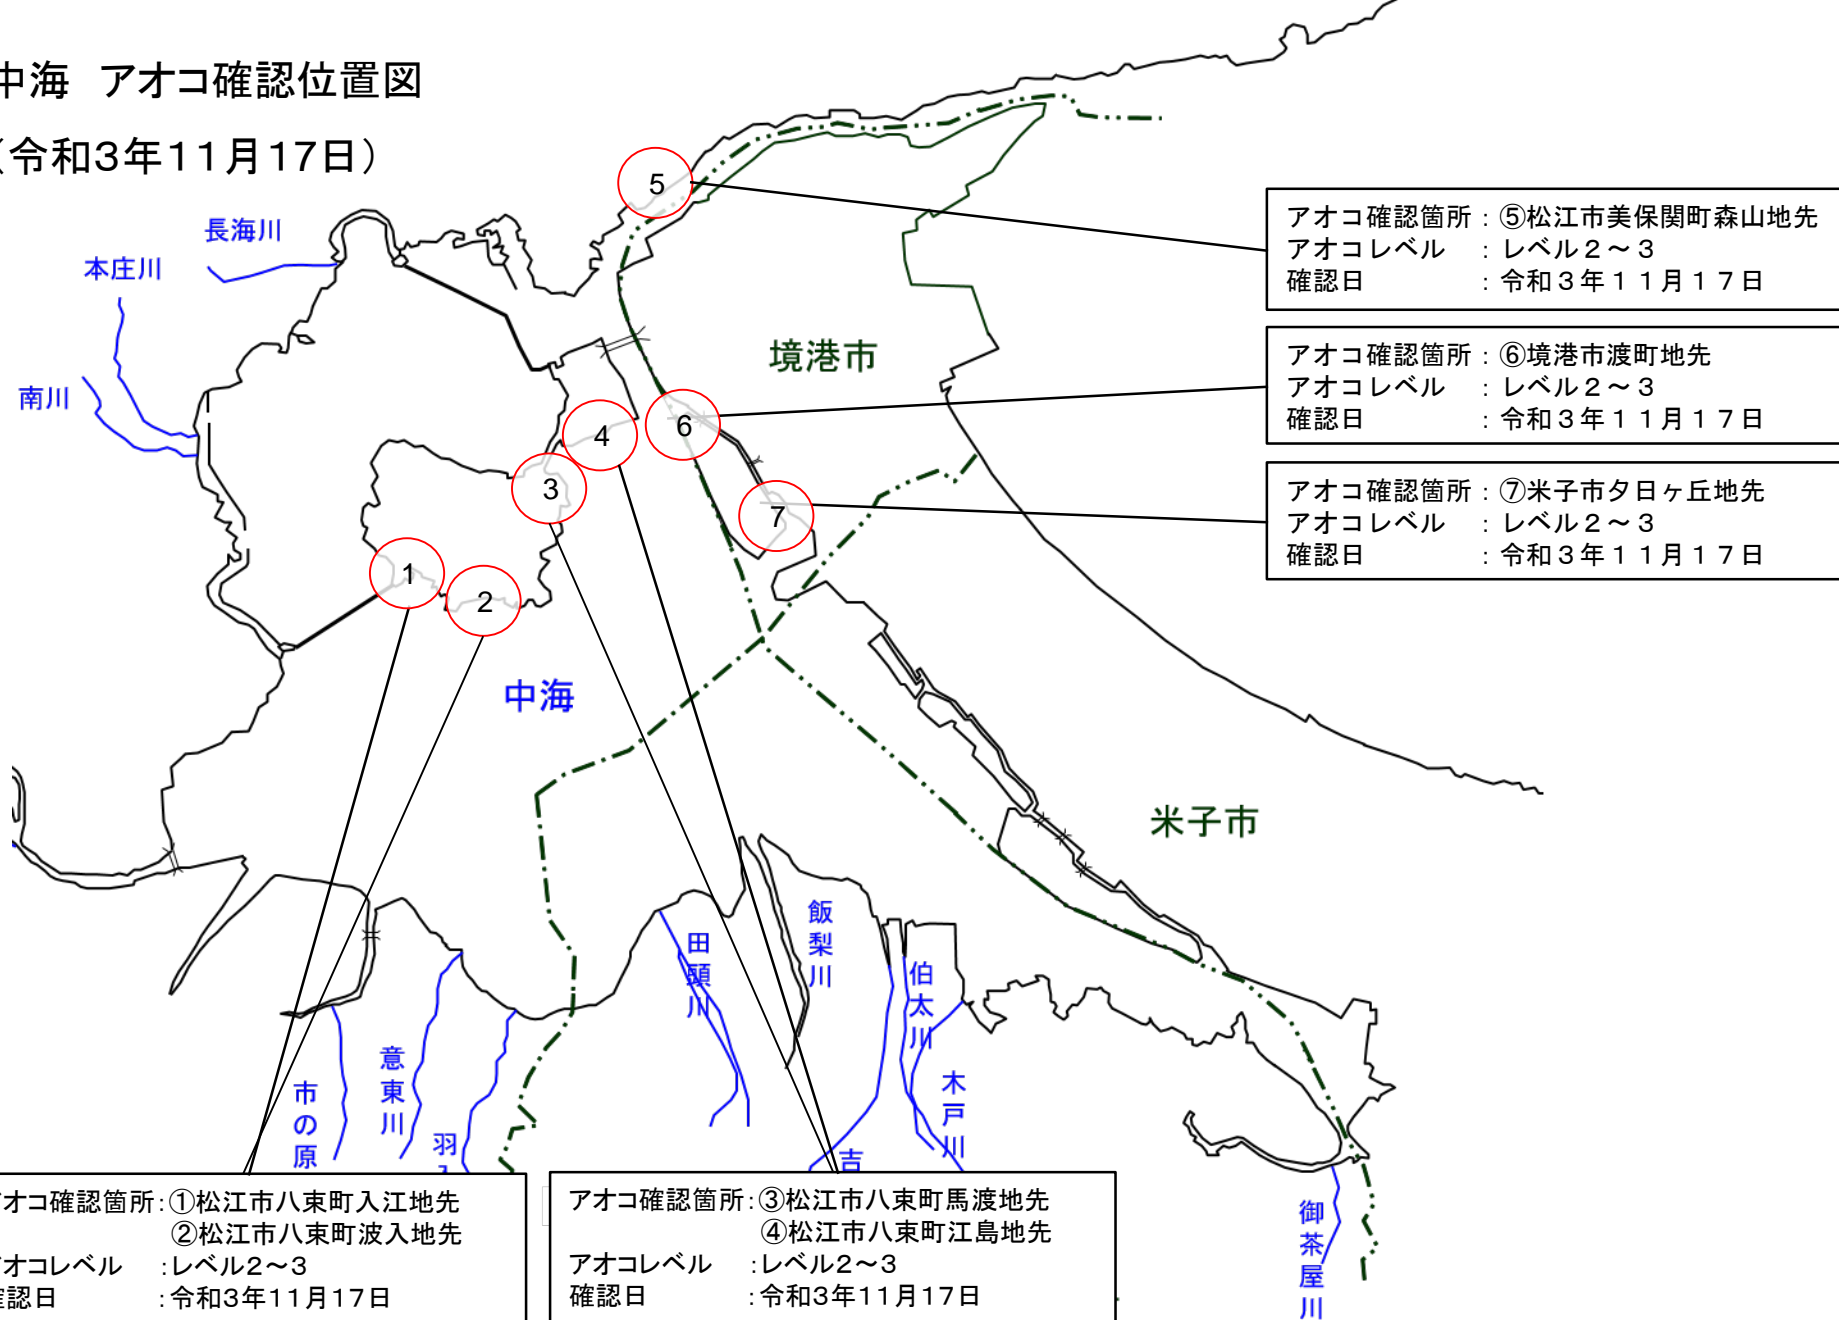

アオコ確認箇所：松江市宍道町東来待地先
アオコレベル：レベル1～2
確認日：令和3年11月17日

アオコ確認箇所：松江市袖師町地先
アオコレベル：レベル3
確認日：令和3年11月17日

アオコ確認箇所:①出雲市鹿苑寺町地先
アオコレベル :レベル1~2
確認日 :令和3年11月17日

アオコ確認箇所:②出雲市三野町地先
アオコレベル :レベル2~3
確認日 :令和3年11月17日

アオコ確認箇所:③松江市大垣町地先
アオコレベル :レベル1
確認日 :令和3年11月17日

アオコ確認箇所:④松江市東長江町地先
アオコレベル :レベル2
確認日 :令和3年11月17日

アオコ確認箇所:⑤松江市末次町地先
アオコレベル :レベル1
確認日 :令和3年11月17日

アオコ確認箇所:⑥松江市袖師町地先
アオコレベル :レベル3
確認日 :令和3年11月17日

アオコ確認箇所:⑦松江市宍道町東来待地先
アオコレベル :レベル1
確認日 :令和3年11月17日

アオコ確認箇所:⑧出雲市斐川町地先
アオコレベル :レベル1
確認日 :令和3年11月17日

アオコ確認箇所:⑨出雲市斐川町坂田地先
アオコレベル :レベル1~2
確認日 :令和3年11月17日

中海 アオコ確認位置図

(令和3年11月17日)

アオコ確認箇所：①松江市八束町入江地先
 アオコレベル：レベル2～3
 確認日：令和3年11月17日

アオコ確認箇所：④境港市八束町江島地先
 アオコレベル：レベル2～3
 確認日：令和3年11月17日

アオコ確認箇所：⑦米子市夕日ヶ丘地先
 アオコレベル：レベル2～3
 確認日：令和3年11月17日

アオコ確認箇所：②松江市八束町波入地先
 アオコレベル：レベル2～3
 確認日：令和3年11月17日

アオコ確認箇所：⑤松江市美保関町森山地先
 アオコレベル：レベル2～3
 確認日：令和3年11月17日

アオコ確認箇所：③松江市八束町馬渡地先
 アオコレベル：レベル2～3
 確認日：令和3年11月17日

アオコ確認箇所：⑥境港市渡町地先
 アオコレベル：レベル2～3
 確認日：令和3年11月17日