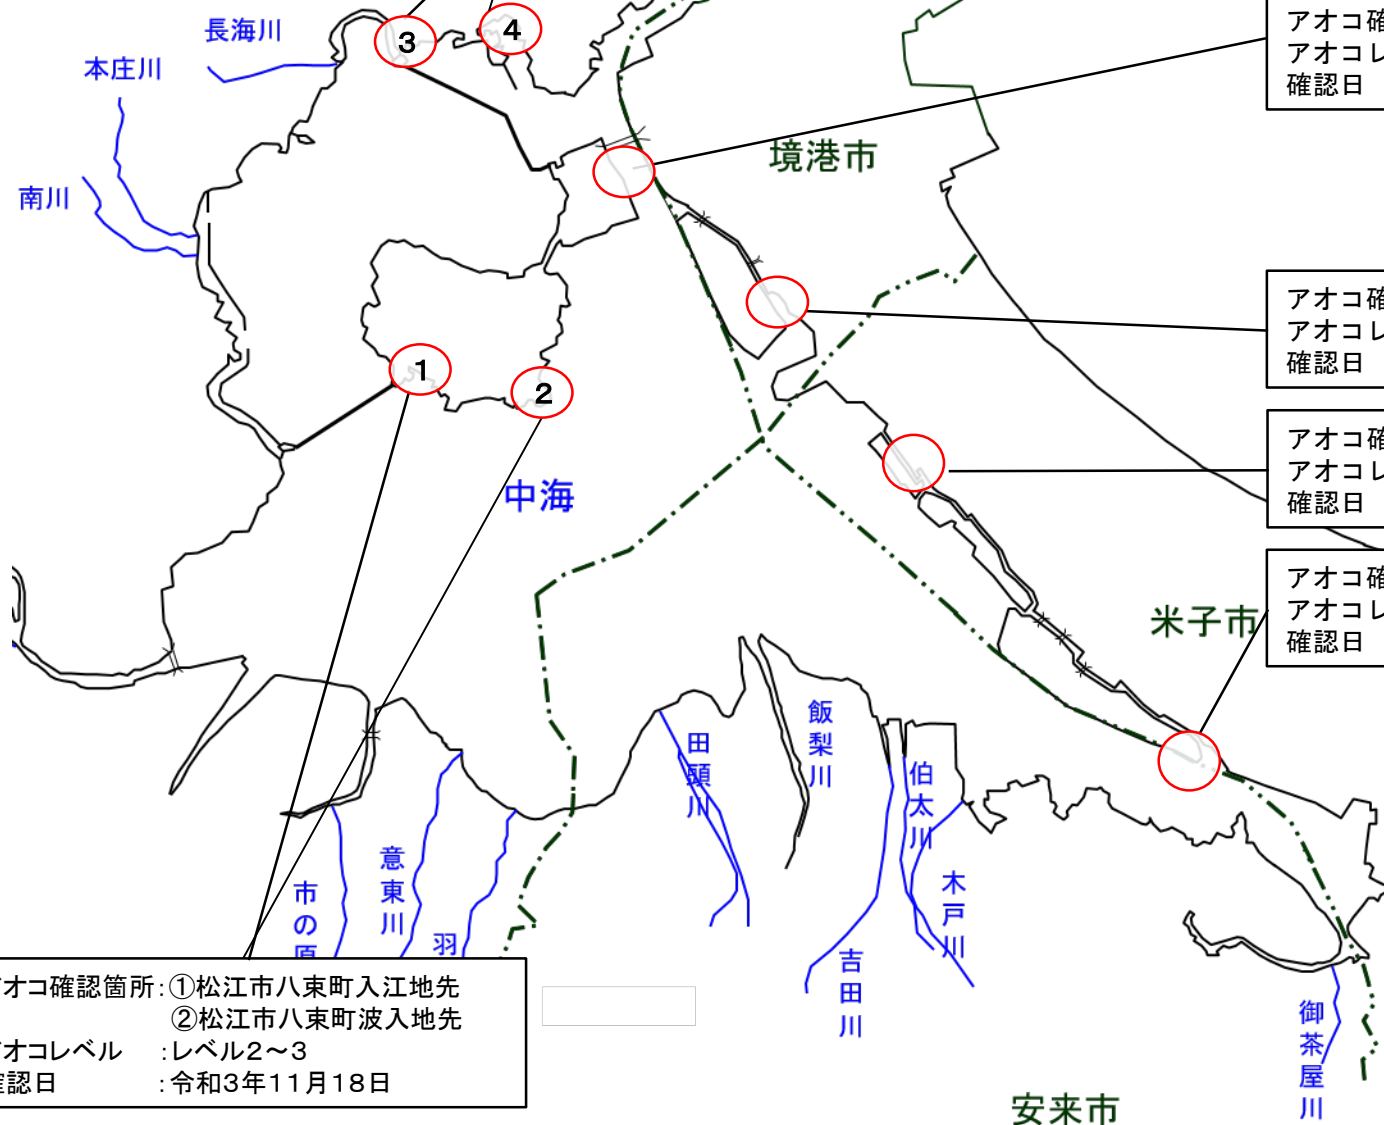

アオコ確認箇所:①出雲市鹿苑寺町地先
アオコレベル :レベル1~2
確認日 :令和3年11月18日

アオコ確認箇所:松江市宍道町東来待地先
アオコレベル :レベル1
確認日 :令和3年11月18日

アオコ確認箇所:⑥松江市袖師町地先
アオコレベル :レベル3
確認日 :令和3年11月18日

アオコ確認箇所:②出雲市美野町地先
アオコレベル :レベル1~2
確認日 :令和3年11月18日

アオコ確認箇所:松江市宍道町昭和地先
アオコレベル :レベル1
確認日 :令和3年11月18日

中海 アオコ確認位置図

(令和3年11月18日)

アオコ確認箇所：③松江市美保関万原地先
：④美保関町下宇部尾地先
アオコレベル：レベル2～3
確認日：令和3年11月18日

アオコ確認箇所：松江市八束町江島地先
アオコレベル：レベル2～3
確認日：令和3年11月18日

アオコ確認箇所：米子市夕日ヶ丘地先
アオコレベル：レベル2～3
確認日：令和3年11月18日

アオコ確認箇所：米子市葭津地先
アオコレベル：レベル2～3
確認日：令和3年11月18日

アオコ確認箇所：米子市彦名地先
アオコレベル：レベル2～3
確認日：令和3年11月18日

アオコ確認箇所：①松江市八束町入江地先
②松江市八束町波入地先
アオコレベル：レベル2～3
確認日：令和3年11月18日

安来市

アオコ確認箇所：①松江市八束町入江地先
アオコレベル：レベル2～3
確認日：令和3年11月18日

アオコ確認箇所：④美保関町下宇部尾地先
アオコレベル：レベル2～3
確認日：令和3年11月18日

アオコ確認箇所：米子市夕日ヶ丘地先
アオコレベル：レベル2～3
確認日：令和3年11月18日

アオコ確認箇所：②松江市八束町波入地先
アオコレベル：レベル2～3
確認日：令和3年11月18日

アオコ確認箇所：米子市葭津地先
アオコレベル：レベル2～3
確認日：令和3年11月18日

アオコ確認箇所：③松江市美保関万原地先
アオコレベル：レベル2～3
確認日：令和3年11月18日

アオコ確認箇所：米子市彦名地先
アオコレベル：レベル2～3
確認日：令和3年11月18日