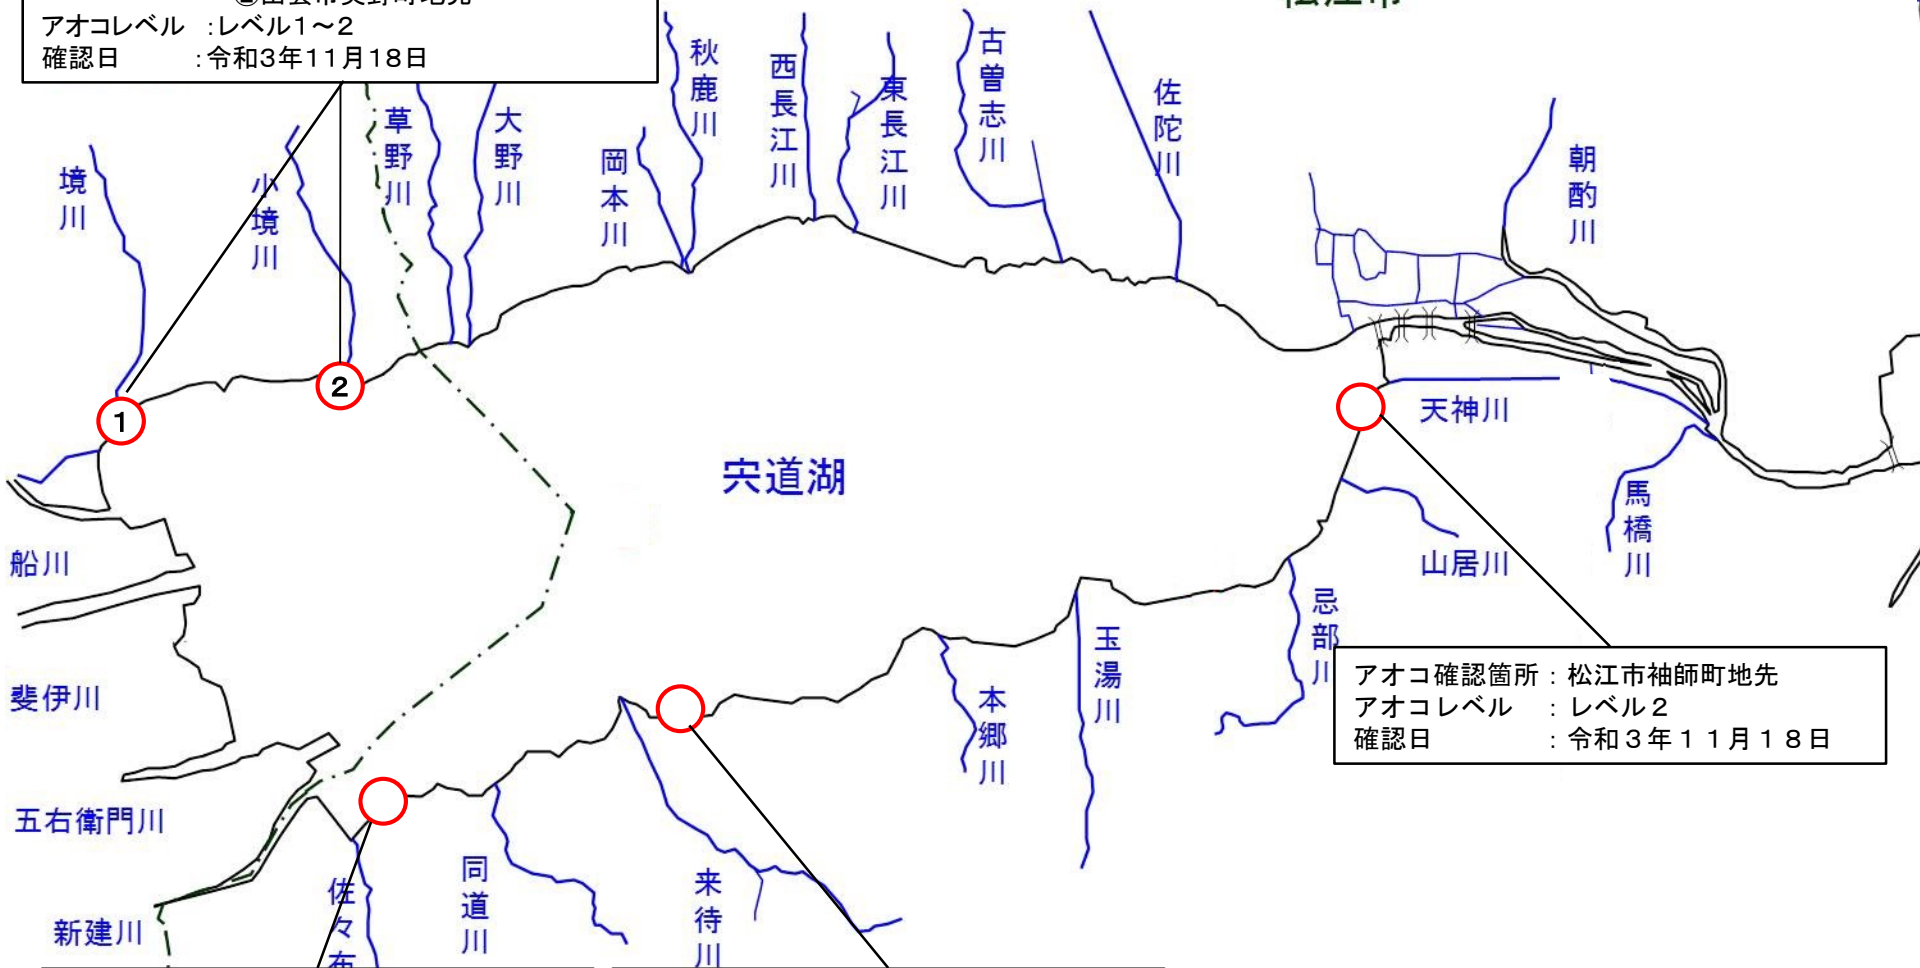

宍道湖 アオコ確認位置図

(令和3年11月18日)

アオコ確認箇所: ①出雲市鹿苑寺町地先

②出雲市美野町地先

アオコレベル : レベル1~2

確認日 : 令和3年11月18日

松江市

アオコ確認箇所: 松江市袖師町地先

アオコレベル : レベル2

確認日 : 令和3年11月18日

アオコ確認箇所: 松江市宍道町昭和地先

アオコレベル : レベル1

確認日 : 令和3年11月18日

アオコ確認箇所: 松江市宍道町東来待地先

アオコレベル : レベル1

確認日 : 令和3年11月18日

アオコ確認箇所:①出雲市鹿苑寺町地先
アオコレベル :レベル1~2
確認日 :令和3年11月18日

アオコ確認箇所:松江市宍道町東来待地先
アオコレベル :レベル1
確認日 :令和3年11月18日

アオコ確認箇所:⑥松江市袖師町地先
アオコレベル :レベル3
確認日 :令和3年11月18日

アオコ確認箇所:②出雲市美野町地先
アオコレベル :レベル1~2
確認日 :令和3年11月18日

アオコ確認箇所:松江市宍道町昭和地先
アオコレベル :レベル1
確認日 :令和3年11月18日

中海 アオコ確認位置図

(令和3年11月18日)

アオコ確認箇所：③松江市美保関万原地先
：④美保関町下宇部尾地先
アオコレベル：レベル2～3
確認日：令和3年11月18日

アオコ確認箇所：松江市八束町江島地先
アオコレベル：レベル2～3
確認日：令和3年11月18日

アオコ確認箇所：米子市夕日ヶ丘地先
アオコレベル：レベル2～3
確認日：令和3年11月18日

アオコ確認箇所：米子市葭津地先
アオコレベル：レベル2～3
確認日：令和3年11月18日