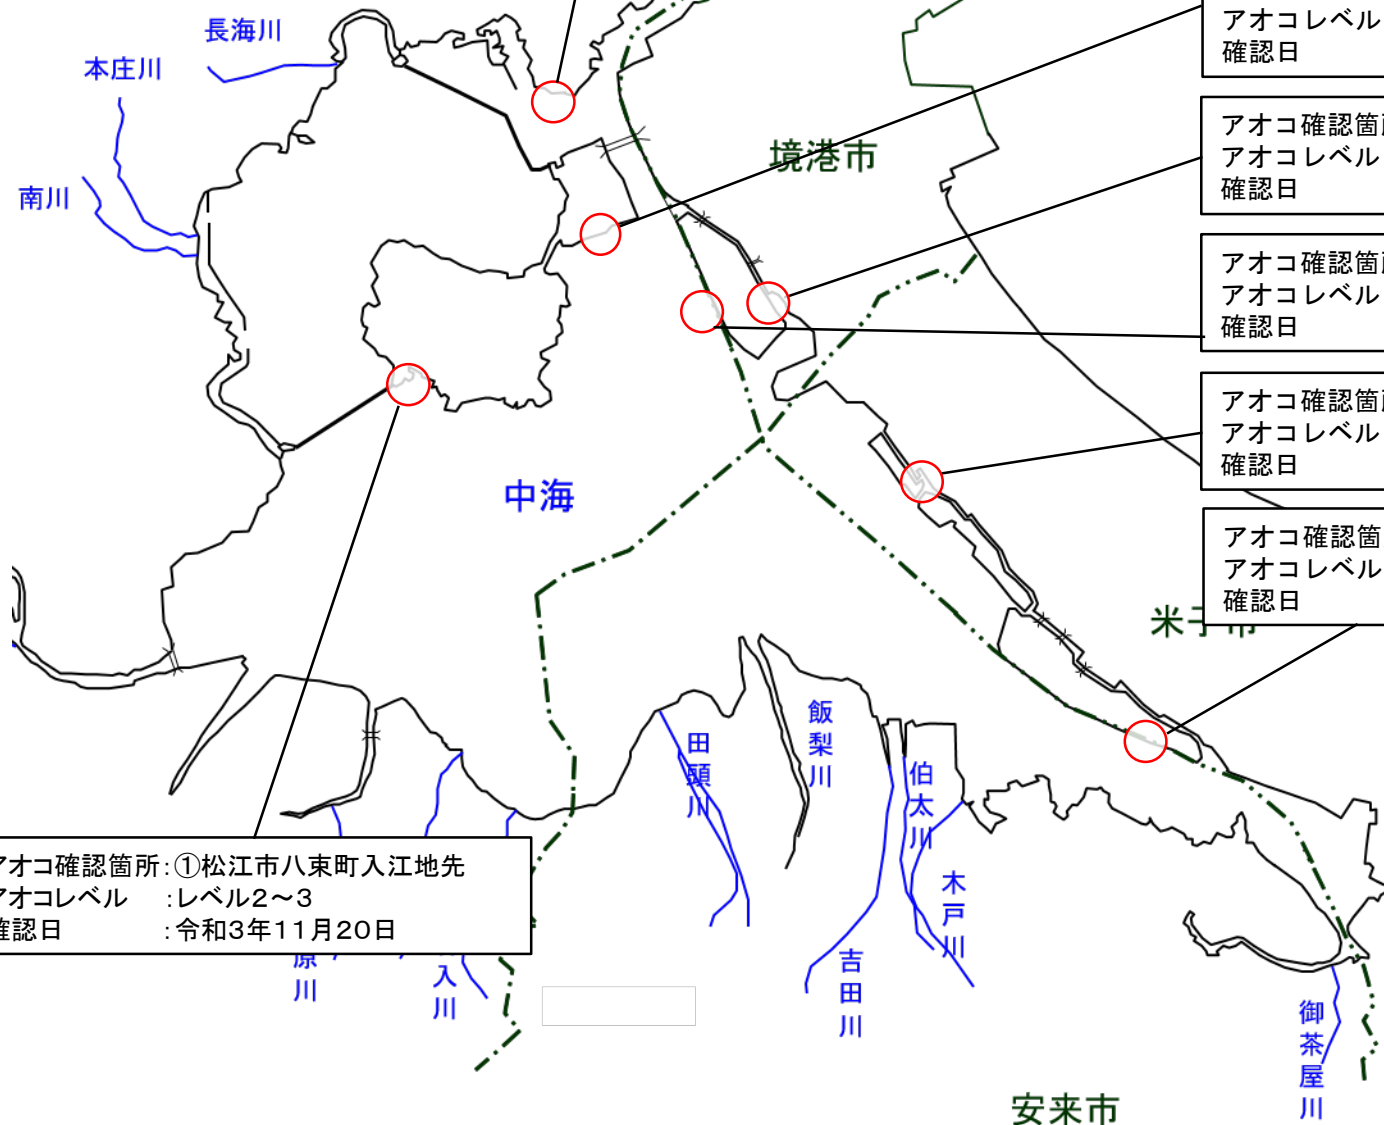

中海 アオコ確認位置図

(令和3年11月20日)

アオコ確認箇所：④美保関町下宇部尾地先
アオコレベル：レベル2～3
確認日：令和3年11月20日

アオコ確認箇所：松江市八束町江島地先
アオコレベル：レベル2～3
確認日：令和3年11月20日

アオコ確認箇所：米子市夕日ヶ丘地先
アオコレベル：レベル2～3
確認日：令和3年11月20日

アオコ確認箇所：境港市中海干拓地地先
アオコレベル：レベル2～3
確認日：令和3年11月20日

アオコ確認箇所：米子市葭津地先
アオコレベル：レベル2～3
確認日：令和3年11月20日

アオコ確認箇所：米子市彦名地先
アオコレベル：レベル2～3
確認日：令和3年11月20日

アオコ確認箇所：①松江市八束町入江地先
アオコレベル：レベル2～3
確認日：令和3年11月20日

安来市