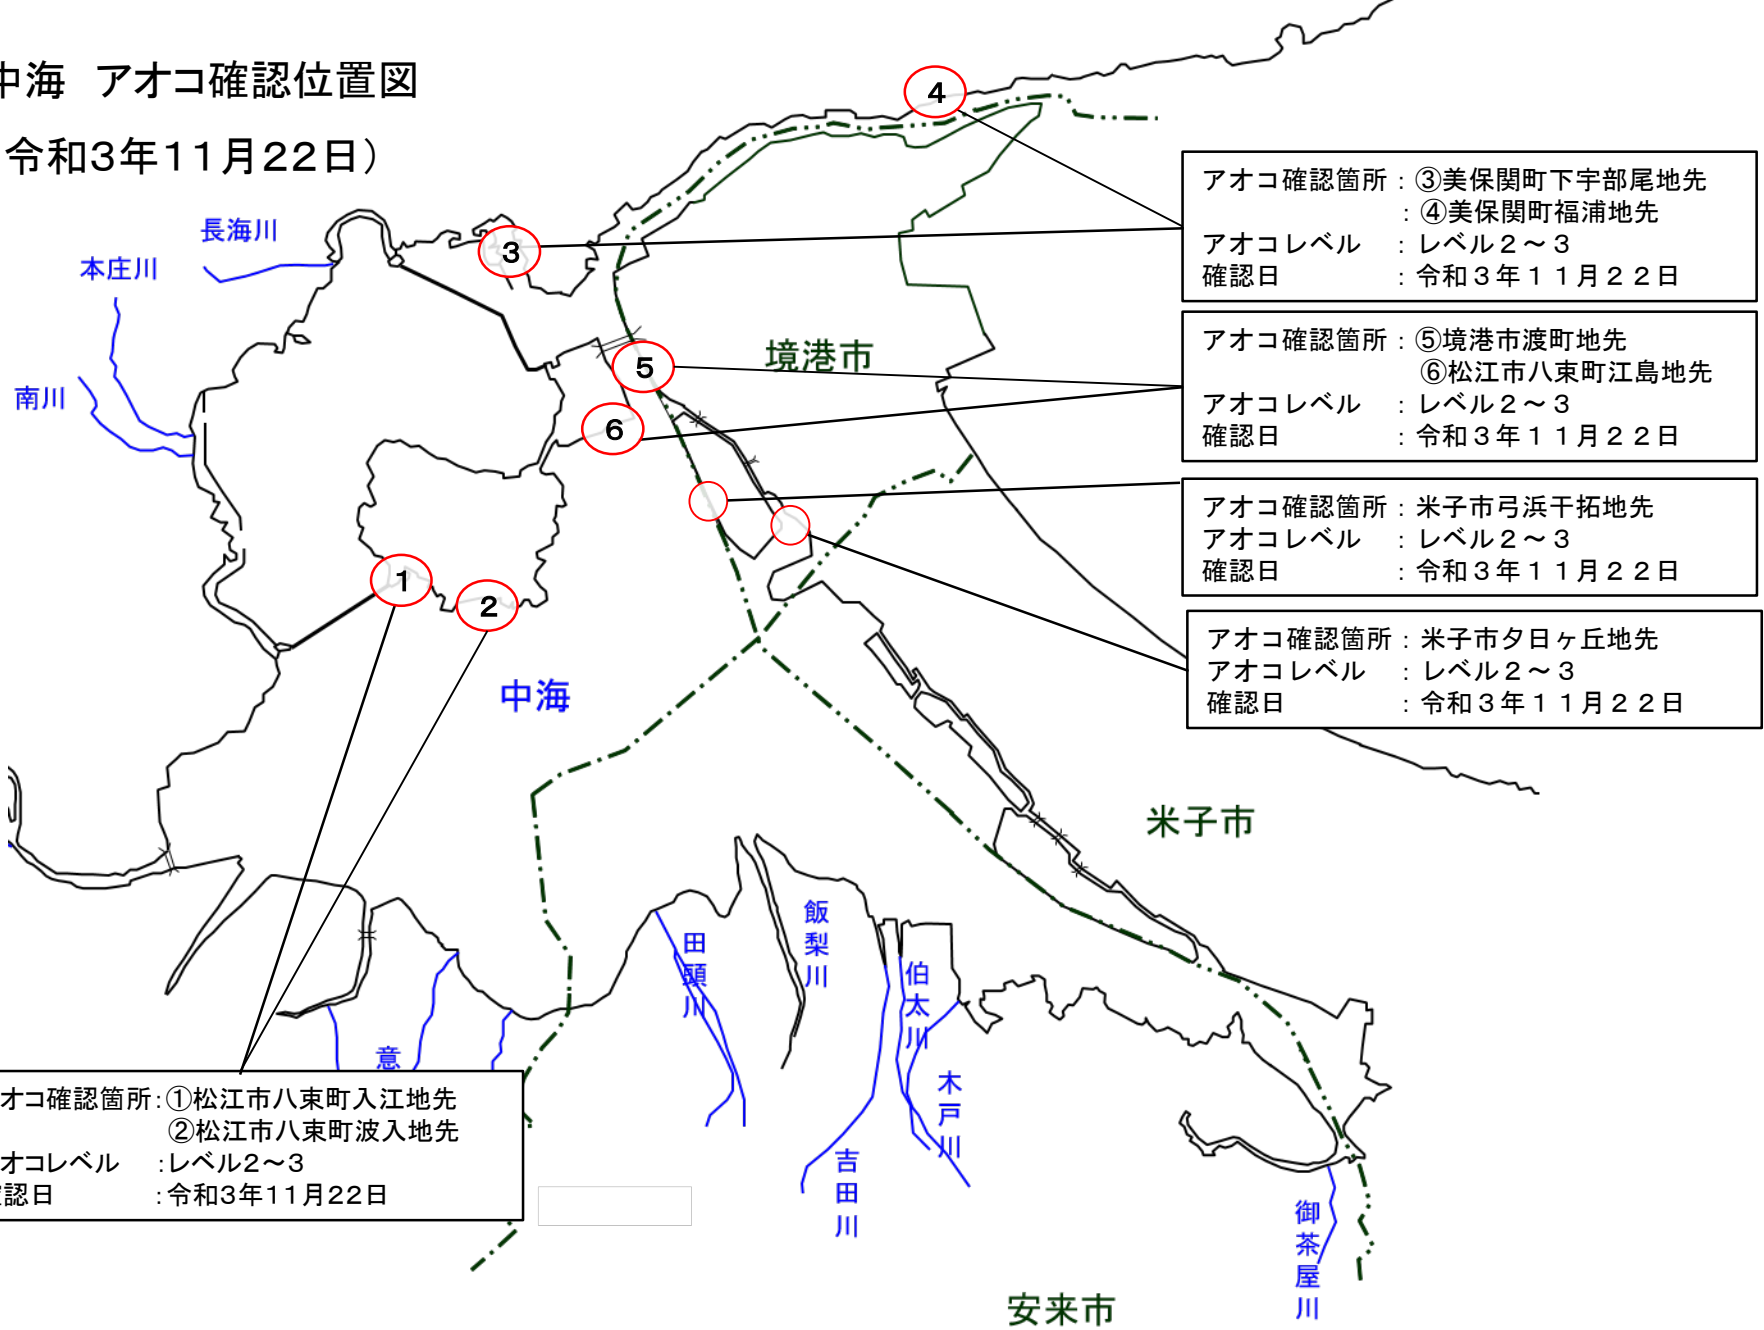

アオコ確認箇所：松江市宍道町東来待地先
アオコレベル：レベル1
確認日：令和3年11月22日

アオコ確認箇所：松江市袖師町地先
アオコレベル：レベル2
確認日：令和3年11月22日

アオコ確認箇所:①出雲市斐川町坂田地先
アオコレベル :レベル1~2
確認日 :令和3年11月22日

アオコ確認箇所:松江市宍道町東来待地先
アオコレベル :レベル1
確認日 :令和3年11月22日

アオコ確認箇所:⑥松江市東長江町地先
アオコレベル :レベル2
確認日 :令和3年11月22日

アオコ確認箇所:②出雲市斐川町荏原地先
アオコレベル :レベル2
確認日 :令和3年11月22日

アオコ確認箇所:松江市袖師町地先
アオコレベル :レベル1
確認日 :令和3年11月22日

アオコ確認箇所:出雲市鹿苑寺町地先
アオコレベル :レベル1~2
確認日 :令和3年11月22日

アオコ確認箇所:③松江市宍道町昭和地先
アオコレベル :レベル1
確認日 :令和3年11月22日

アオコ確認箇所:松江市末次町地先
アオコレベル :レベル2
確認日 :令和3年11月22日

中海 アオコ確認位置図

(令和3年11月22日)

アオコ確認箇所：①松江市八束町入江地先
アオコレベル：レベル2～3
確認日：令和3年11月22日

アオコ確認箇所：④美保関町福浦地先
アオコレベル：レベル2～3
確認日：令和3年11月22日

アオコ確認箇所：米子市弓浜干拓地先
アオコレベル：レベル2～3
確認日：令和3年11月22日

アオコ確認箇所：②松江市八束町波入地先
アオコレベル：レベル2～3
確認日：令和3年11月22日

アオコ確認箇所：⑤境港市渡町地先
アオコレベル：レベル2～3
確認日：令和3年11月22日

アオコ確認箇所：米子市夕日ヶ丘地先
アオコレベル：レベル2～3
確認日：令和3年11月22日

アオコ確認箇所：③美保関町下宇部尾地先
アオコレベル：レベル2～3
確認日：令和3年11月22日

アオコ確認箇所：⑥松江市八束町江島地先
アオコレベル：レベル2～3
確認日：令和3年11月22日