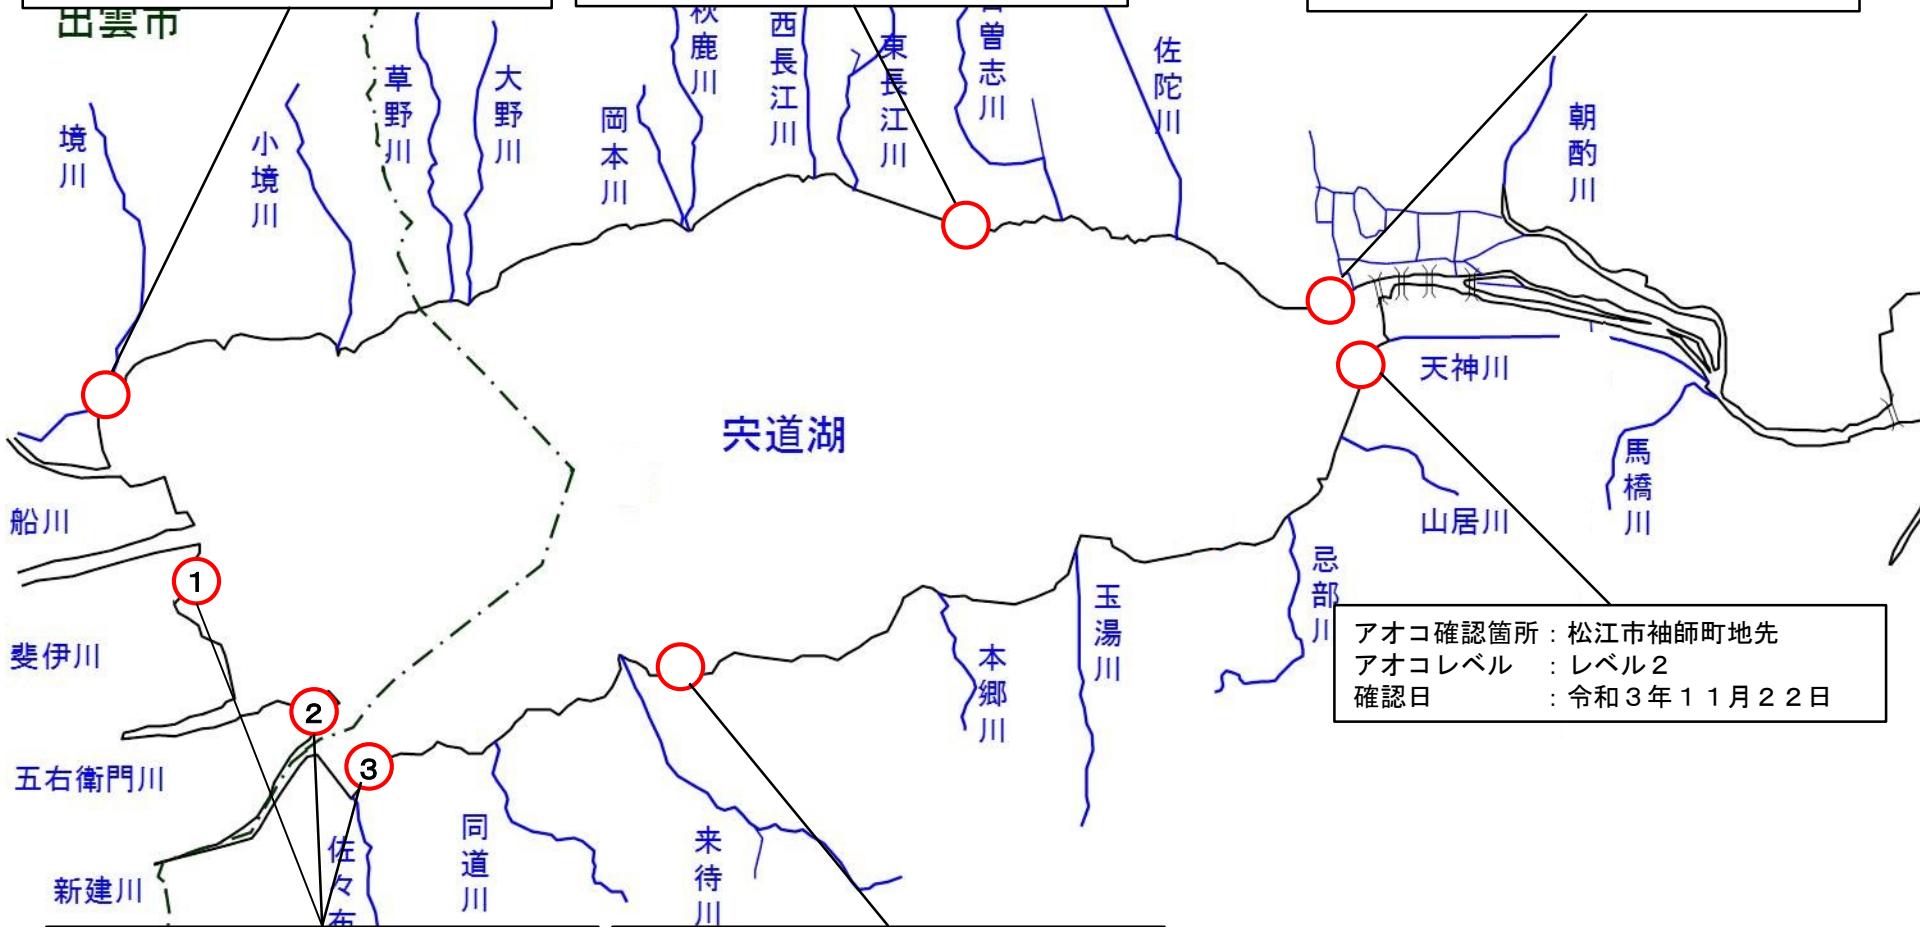

宍道湖 アオコ確認位置図

(令和3年11月22日)

アオコ確認箇所：出雲市鹿苑寺地先
アオコレベル：レベル1～2
確認日：令和3年11月22日

アオコ確認箇所：松江市東長江町地先
アオコレベル：レベル2
確認日：令和3年11月22日

アオコ確認箇所：松江市末次町地先
アオコレベル：レベル1
確認日：令和3年11月22日

アオコ確認箇所：①出雲市斐川町坂田地先
②出雲市斐川町荏原地先
③松江市宍道町昭和地先
アオコレベル：レベル1～2
確認日：令和3年11月22日

アオコ確認箇所：松江市宍道町東来待地先
アオコレベル：レベル1
確認日：令和3年11月22日

アオコ確認箇所：松江市袖師町地先
アオコレベル：レベル2
確認日：令和3年11月22日

アオコ確認箇所:①出雲市斐川町坂田地先
アオコレベル :レベル1~2
確認日 :令和3年11月22日

アオコ確認箇所:松江市宍道町東来待地先
アオコレベル :レベル1
確認日 :令和3年11月22日

アオコ確認箇所:⑥松江市東長江町地先
アオコレベル :レベル2
確認日 :令和3年11月22日

アオコ確認箇所:②出雲市斐川町荏原地先
アオコレベル :レベル2
確認日 :令和3年11月22日

アオコ確認箇所:松江市袖師町地先
アオコレベル :レベル1
確認日 :令和3年11月22日

アオコ確認箇所:出雲市鹿苑寺町地先
アオコレベル :レベル1~2
確認日 :令和3年11月22日

アオコ確認箇所:③松江市宍道町昭和地先
アオコレベル :レベル1
確認日 :令和3年11月22日

アオコ確認箇所:松江市末次町地先
アオコレベル :レベル2
確認日 :令和3年11月22日

アオコ確認箇所：⑤境港市渡町地先
アオコレベル：レベル2～3
確認日：令和3年11月22日

アオコ確認箇所：米子市夕日ヶ丘地先
アオコレベル：レベル2～3
確認日：令和3年11月22日

アオコ確認箇所：③美保関町下宇部尾地先
アオコレベル：レベル2～3
確認日：令和3年11月22日

アオコ確認箇所：⑥松江市八束町江島地先
アオコレベル：レベル2～3
確認日：令和3年11月22日