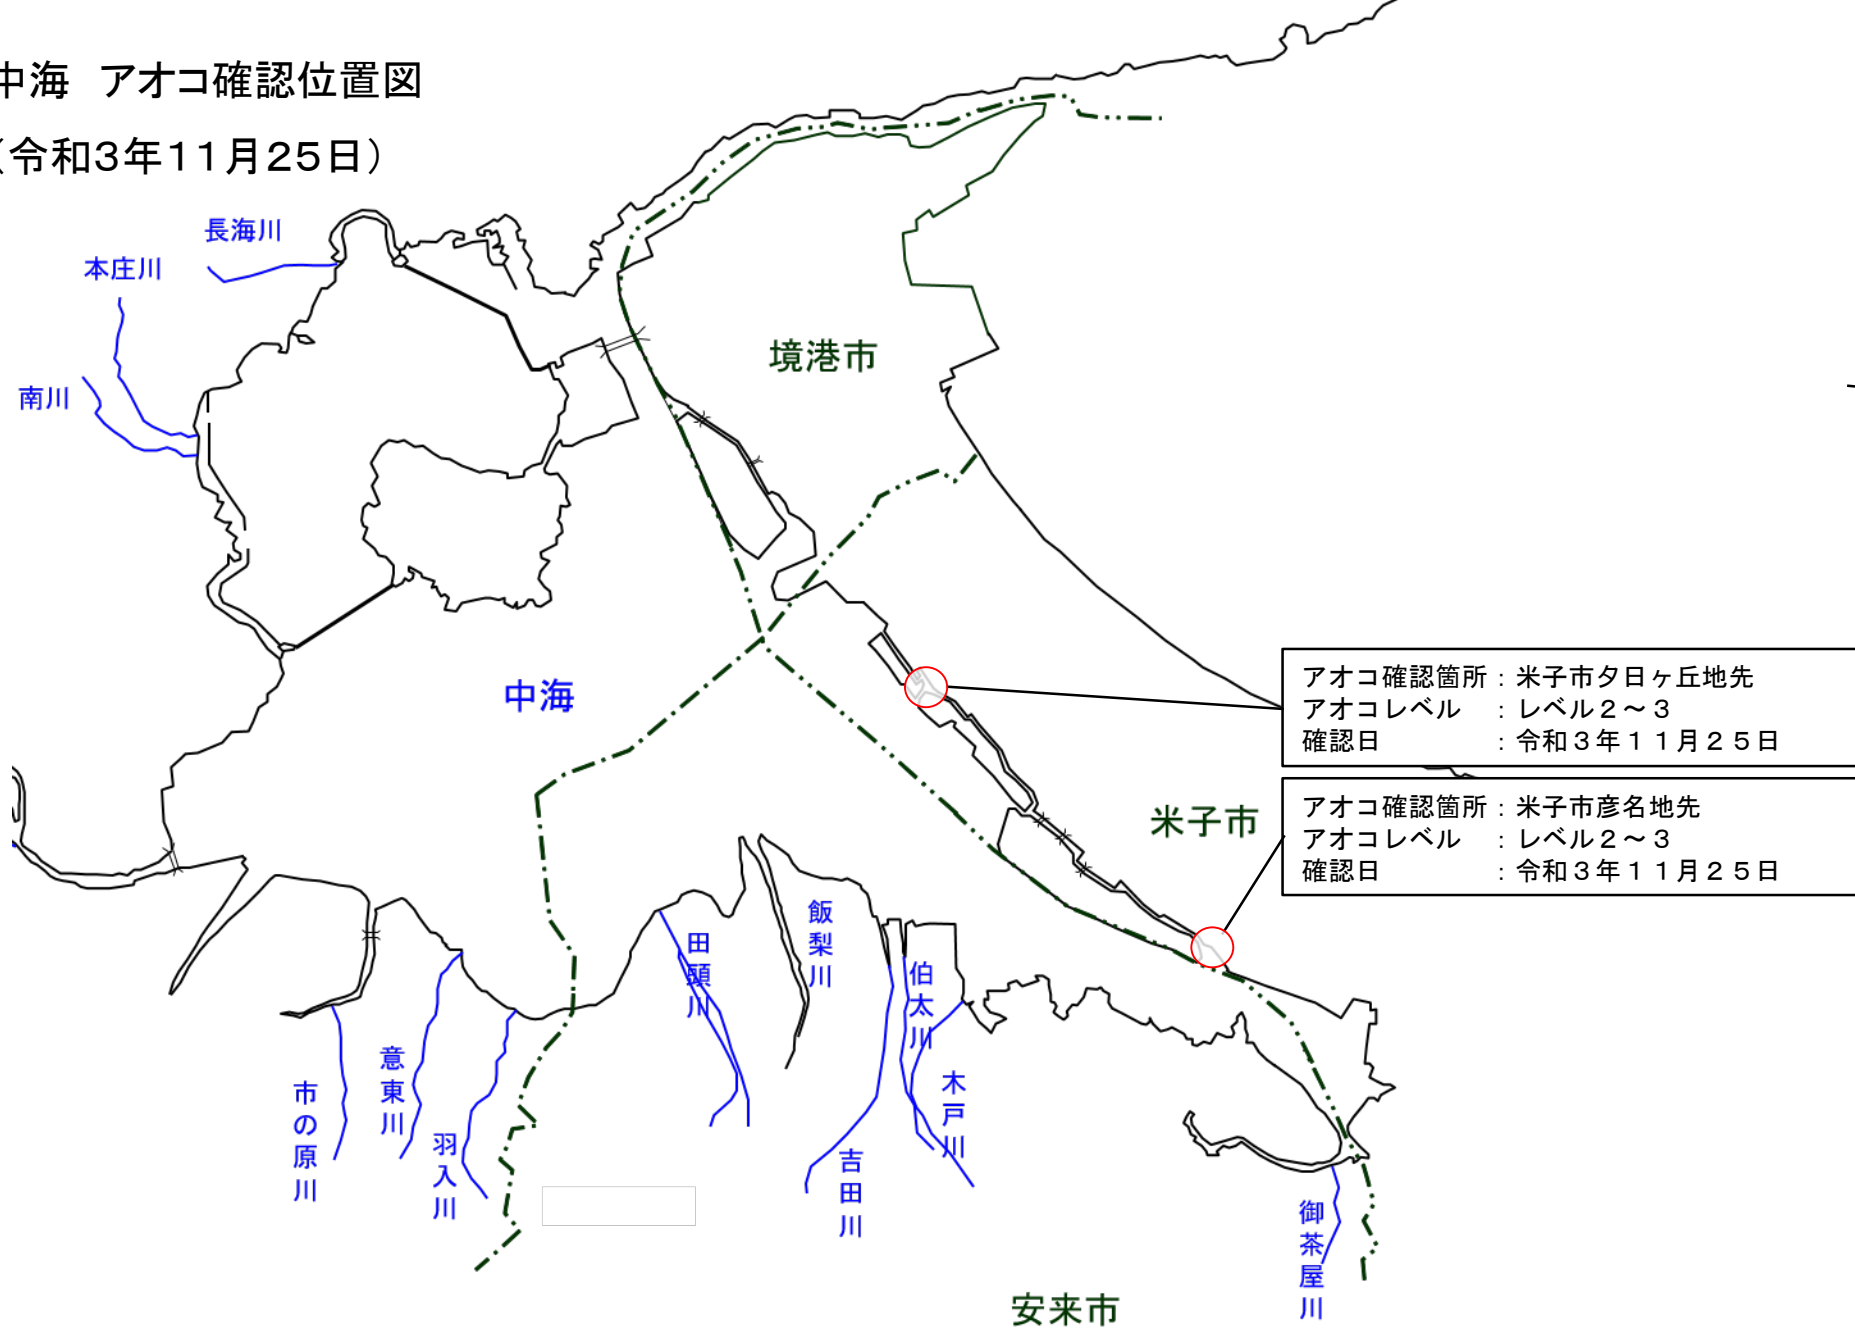

宍道湖 アオコ確認位置図

(令和3年11月25日)

アオコ確認箇所：松江市末次町地先
アオコレベル：レベル2
確認日：令和3年11月25日

アオコ確認箇所：③松江市宍道町昭和地先
アオコレベル：レベル1
確認日：令和3年11月25日

中海 アオコ確認位置図

(令和3年11月25日)

アオコ確認箇所：米子市夕日ヶ丘地先
アオコレベル：レベル2～3
確認日：令和3年11月25日

アオコ確認箇所：米子市彦名地先
アオコレベル：レベル2～3
確認日：令和3年11月25日