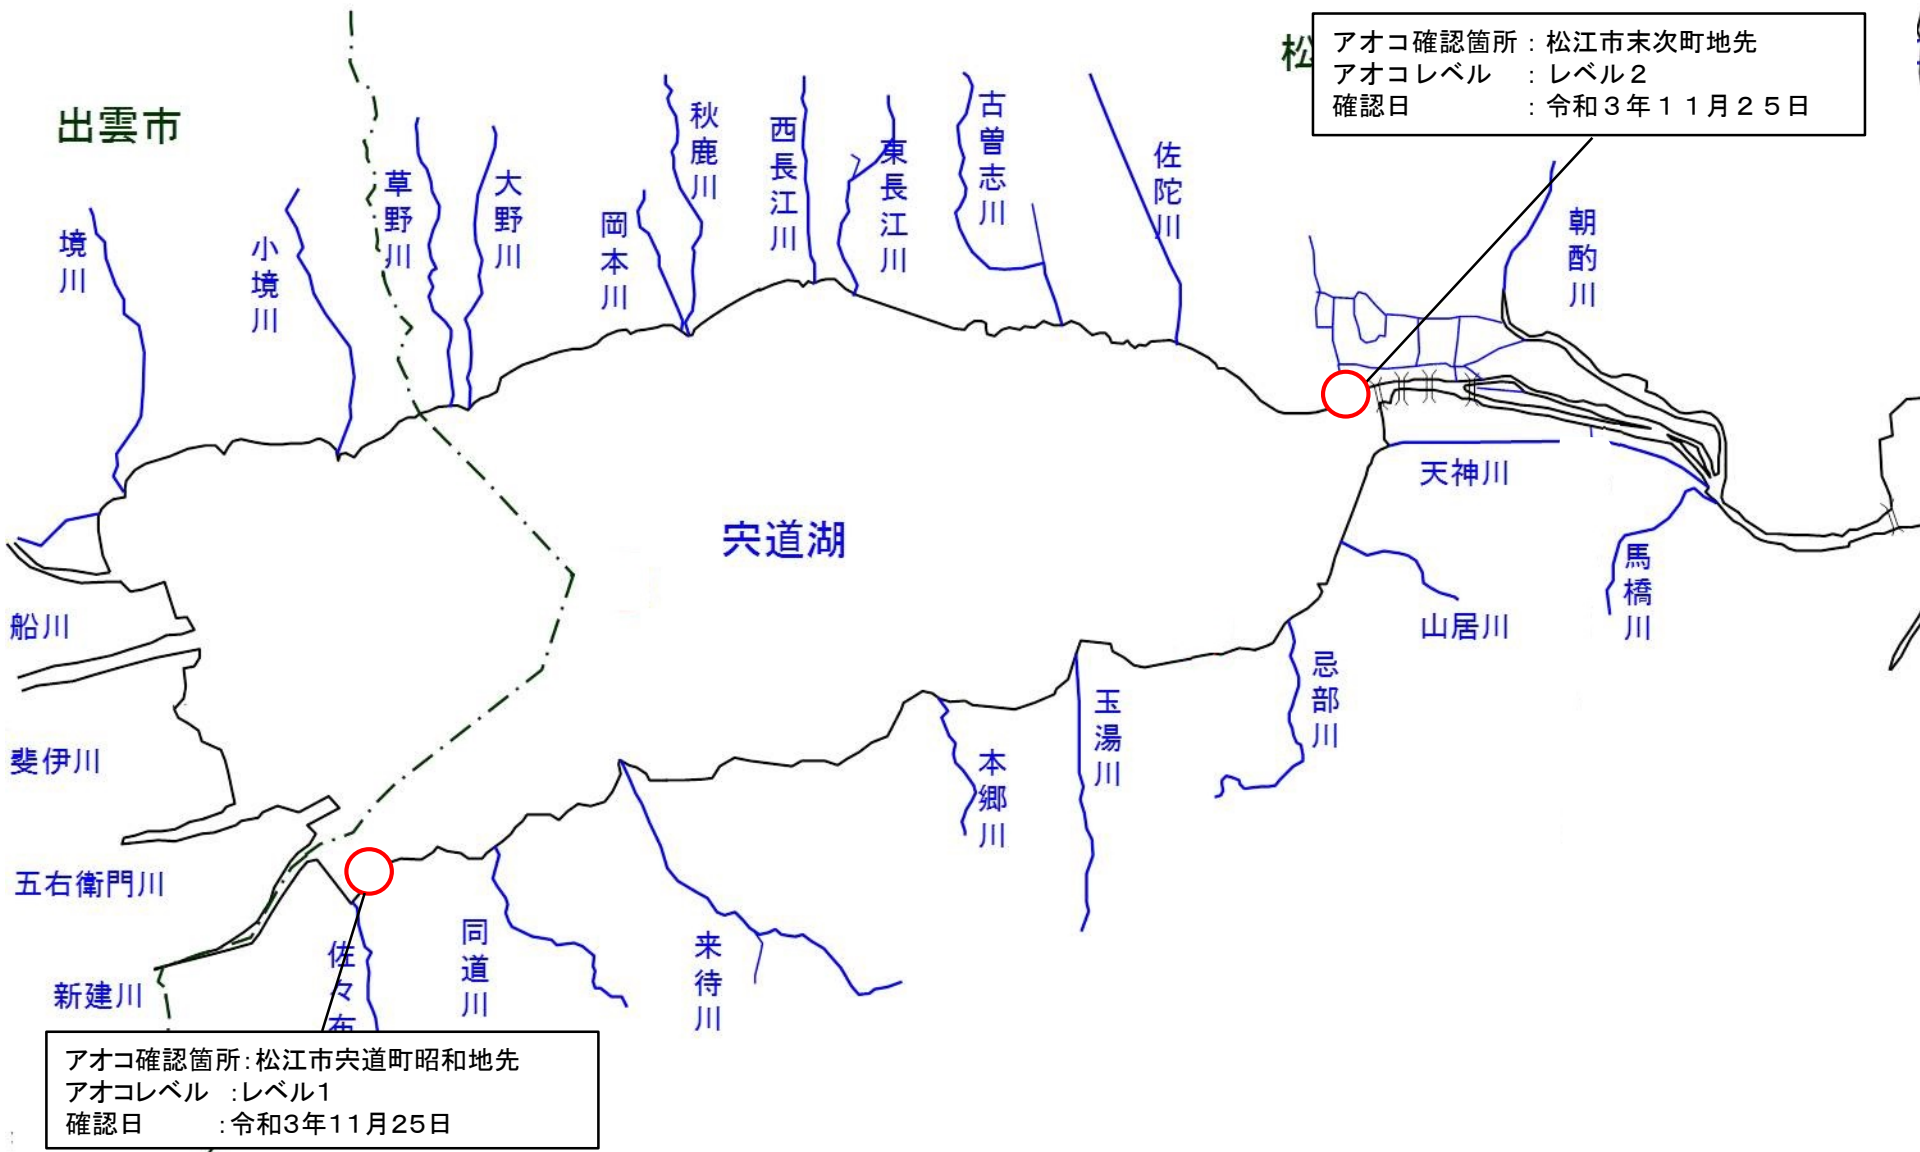

宍道湖 アオコ確認位置図

(令和3年11月25日)

アオコ確認箇所：松江市末次町地先
アオコレベル：レベル2
確認日：令和3年11月25日

アオコ確認箇所：③松江市宍道町昭和地先
アオコレベル：レベル1
確認日：令和3年11月25日

中海 アオコ確認位置図

(令和3年11月25日)

アオコ確認箇所：米子市夕日ヶ丘地先
アオコレベル：レベル2～3
確認日：令和3年11月25日

アオコ確認箇所：米子市彦名地先
アオコレベル：レベル2～3
確認日：令和3年11月25日