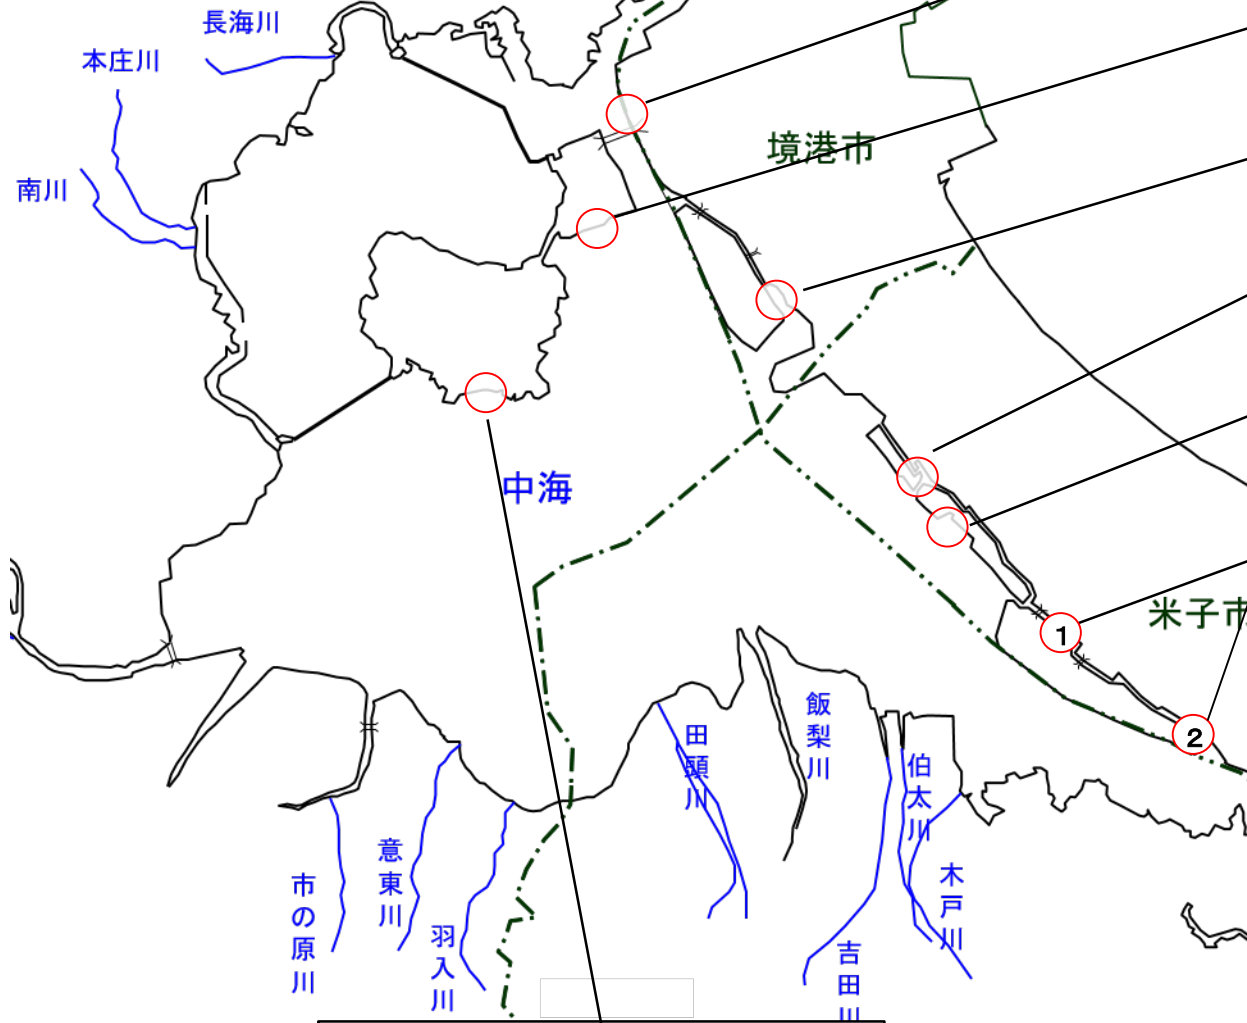

中海 アオコ確認位置図

(令和3年11月26日)

アオコ確認箇所：境港市渡町地先
アオコレベル：レベル2～3
確認日：令和3年11月26日

アオコ確認箇所：松江市八束町江島地先
アオコレベル：レベル2～3
確認日：令和3年11月26日

アオコ確認箇所：米子市夕日ヶ丘地先
アオコレベル：レベル2～3
確認日：令和3年11月26日

アオコ確認箇所：米子市葭津地先
アオコレベル：レベル2～3
確認日：令和3年11月26日

アオコ確認箇所：米子市大崎地先
アオコレベル：レベル2～3
確認日：令和3年11月16日

アオコ確認箇所：米子市彦名地先
アオコレベル：レベル2～3
確認日：令和3年11月26日

アオコ確認箇所：松江市八束町波入地先
アオコレベル：レベル2～3
確認日：令和3年11月26日

アオコ確認箇所：米子市西町地先
アオコレベル：レベル2～3
確認日：令和3年11月26日

安来市