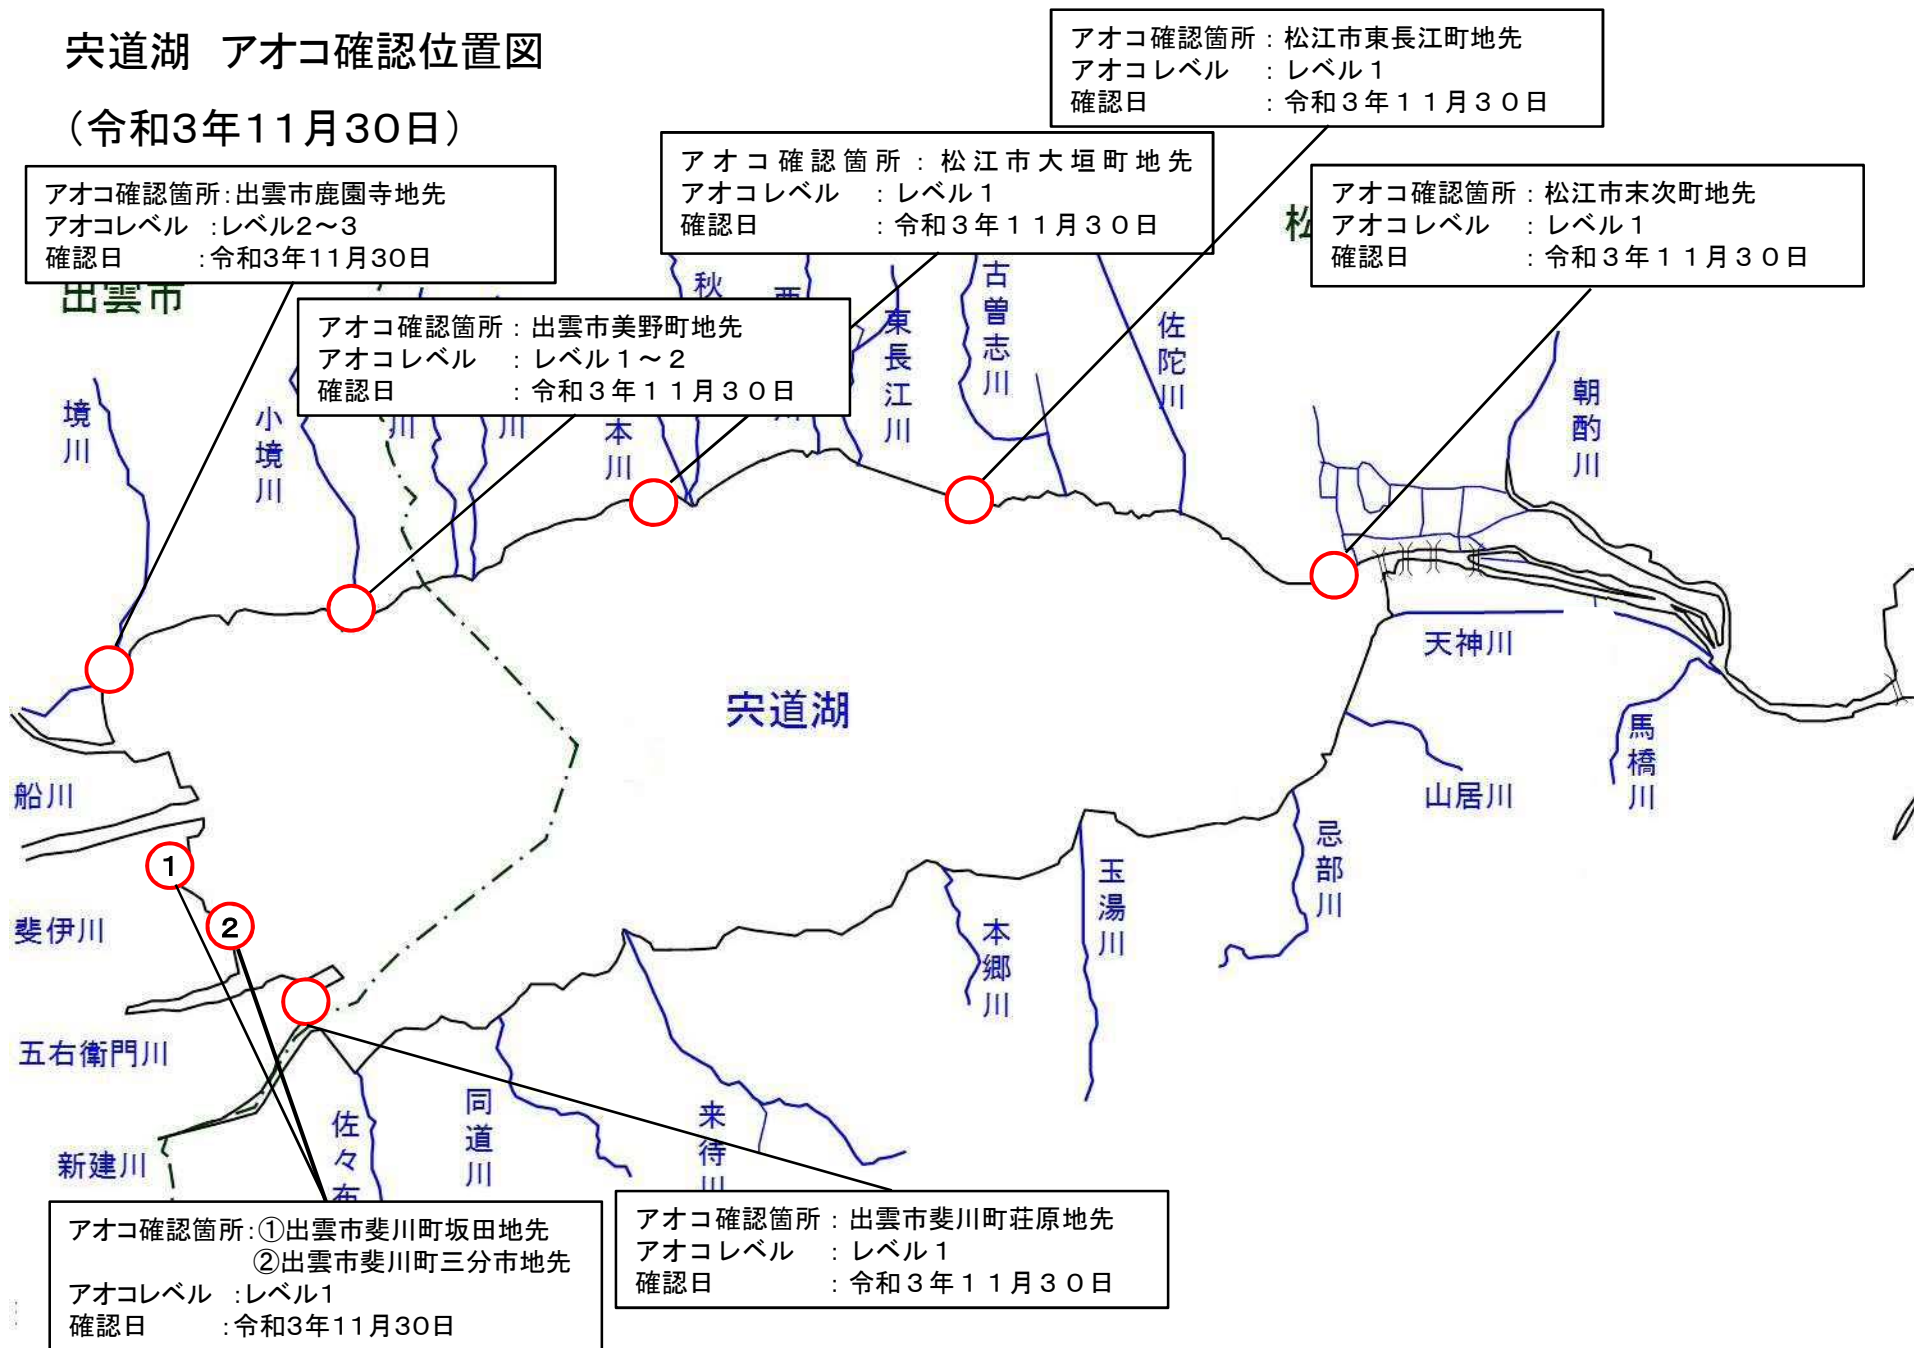

宍道湖 アオコ確認位置図

(令和3年11月30日)

アオコ確認箇所: 出雲市鹿園寺地先
 アオコレベル : レベル1~3
 確認日 : 令和3年11月30日

アオコ確認箇所: 出雲市美野町地先
 アオコレベル : レベル1~2
 確認日 : 令和3年11月30日

アオコ確認箇所: 出雲市三分市地先
 アオコレベル : レベル1
 確認日 : 令和3年11月30日

アオコ確認箇所: 出雲市斐川町荏原地先
 アオコレベル : レベル1
 確認日 : 令和3年11月30日

アオコ確認箇所: 松江市末次町地先
 アオコレベル : レベル1
 確認日 : 令和3年11月30日

アオコ確認箇所: 松江市大垣町地先
 アオコレベル : レベル1
 確認日 : 令和3年11月30日

アオコ確認箇所: 出雲市斐川町坂田地先
 アオコレベル : レベル1
 確認日 : 令和3年11月30日

アオコ確認箇所: 松江市長江町地先
 アオコレベル : レベル1
 確認日 : 令和3年11月30日

中海 アオコ確認位置図

(令和3年11月30日)

アオコ確認箇所：美保関町下宇部尾地先
アオコレベル：レベル2～3
確認日：令和3年11月30日

アオコ確認箇所：松江市八束町江島地先
アオコレベル：レベル2～3
確認日：令和3年11月30日

アオコ確認箇所：境港市夕陽ヶ丘地先
アオコレベル：レベル2～3
確認日：令和3年11月30日

アオコ確認箇所：境港市弓浜干拓承水路地先
アオコレベル：レベル2～3
確認日：令和3年11月30日

アオコ確認箇所：境港市撰津地先
アオコレベル：レベル2～3
確認日：令和3年11月30日

アオコ確認箇所：東出雲町下意東地先
アオコレベル：レベル2～3
確認日：令和3年11月30日