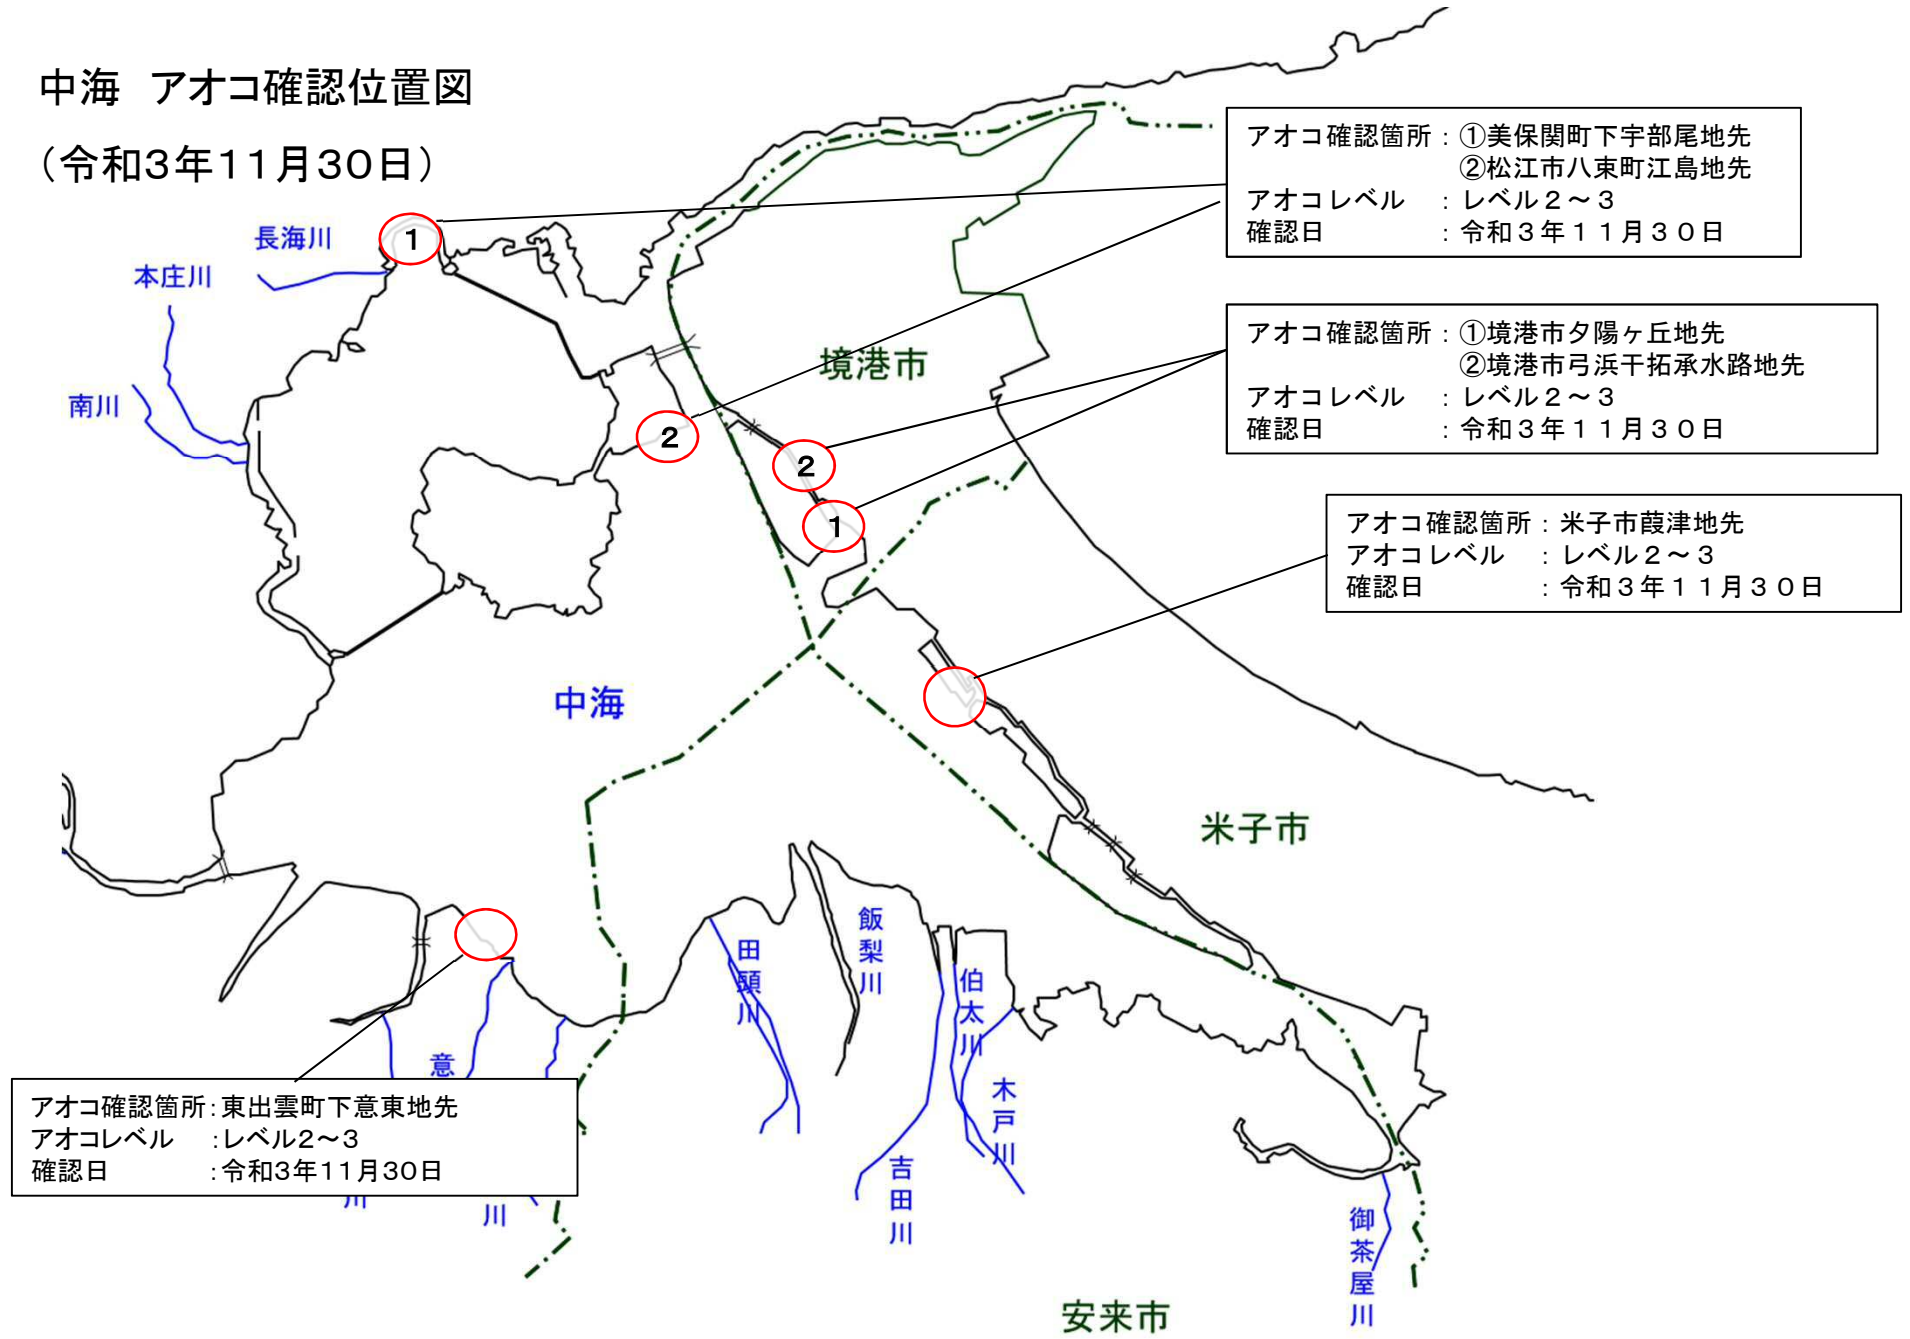

宍道湖 アオコ確認位置図

(令和3年11月30日)

アオコ確認箇所: 出雲市鹿園寺地先
 アオコレベル : レベル1~3
 確認日 : 令和3年11月30日

アオコ確認箇所: 出雲市美野町地先
 アオコレベル : レベル1~2
 確認日 : 令和3年11月30日

アオコ確認箇所: 出雲市三分市地先
 アオコレベル : レベル1
 確認日 : 令和3年11月30日

アオコ確認箇所: 出雲市斐川町荏原地先
 アオコレベル : レベル1
 確認日 : 令和3年11月30日

アオコ確認箇所: 松江市末次町地先
 アオコレベル : レベル1
 確認日 : 令和3年11月30日

アオコ確認箇所: 松江市大垣町地先
 アオコレベル : レベル1
 確認日 : 令和3年11月30日

アオコ確認箇所: 出雲市斐川町坂田地先
 アオコレベル : レベル1
 確認日 : 令和3年11月30日

アオコ確認箇所: 松江市長江町地先
 アオコレベル : レベル1
 確認日 : 令和3年11月30日

中海 アオコ確認位置図

(令和3年11月30日)

アオコ確認箇所：美保関町下宇部尾地先
アオコレベル：レベル2～3
確認日：令和3年11月30日

アオコ確認箇所：松江市八束町江島地先
アオコレベル：レベル2～3
確認日：令和3年11月30日

アオコ確認箇所：境港市夕陽ヶ丘地先
アオコレベル：レベル2～3
確認日：令和3年11月30日

アオコ確認箇所：境港市弓浜干拓承水路地先
アオコレベル：レベル2～3
確認日：令和3年11月30日

アオコ確認箇所：境港市撰津地先
アオコレベル：レベル2～3
確認日：令和3年11月30日

アオコ確認箇所：東出雲町下意東地先
アオコレベル：レベル2～3
確認日：令和3年11月30日