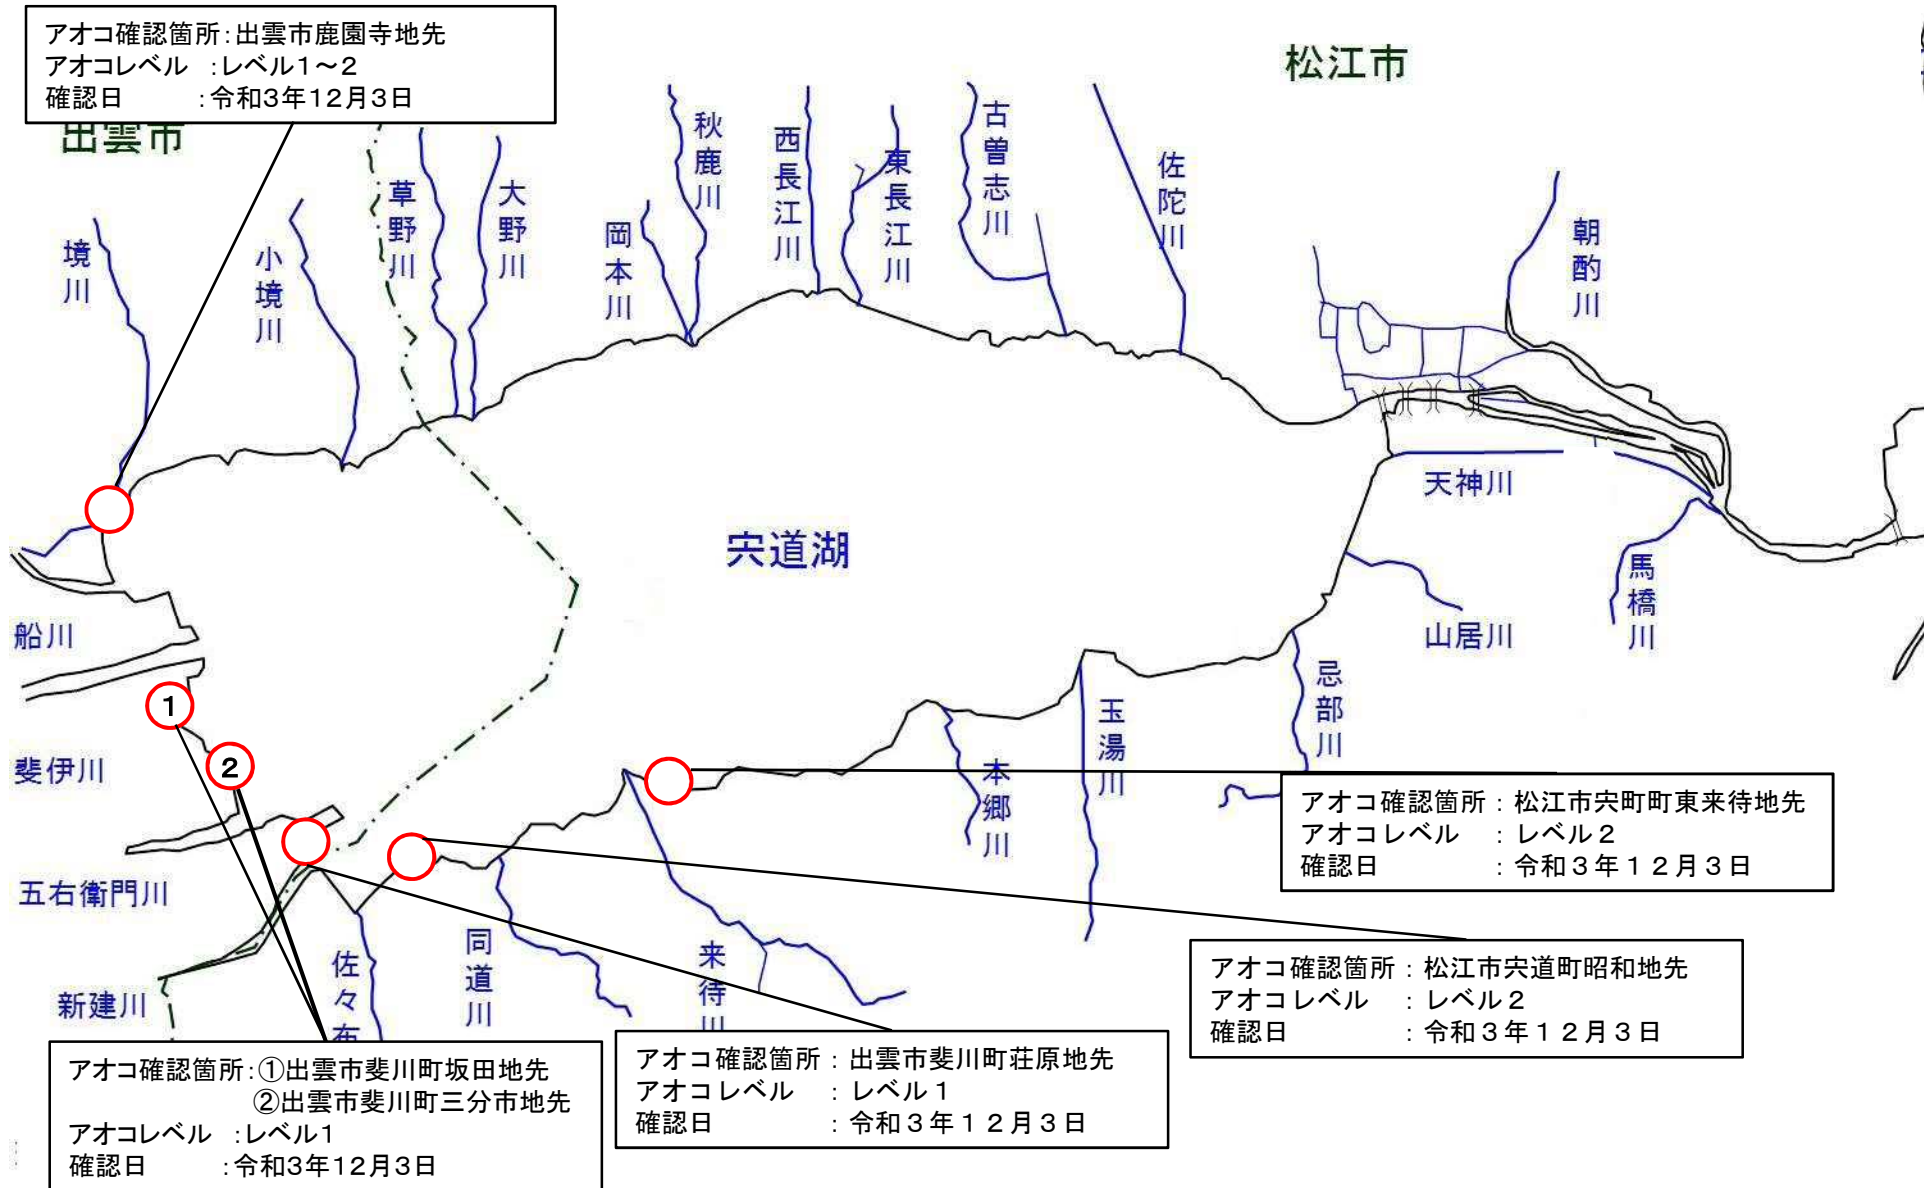

宍道湖 アオコ確認位置図

(令和3年12月3日)

アオコ確認箇所: 出雲市鹿園寺地先
アオコレベル : レベル1~2
確認日 : 令和3年12月3日

アオコ確認箇所: 松江市宍道町昭和地先
アオコレベル : レベル2
確認日 : 令和3年12月3日

アオコ確認箇所: 出雲市三分市地先
アオコレベル : レベル1
確認日 : 令和3年12月3日

アオコ確認箇所: 出雲市斐川町荏原地先
アオコレベル : レベル1
確認日 : 令和3年12月3日

アオコ確認箇所: 松江市宍道町東来待地先
アオコレベル : レベル2
確認日 : 令和3年12月3日

アオコ確認箇所: 出雲市斐川町坂田地先
アオコレベル : レベル1
確認日 : 令和3年12月3日