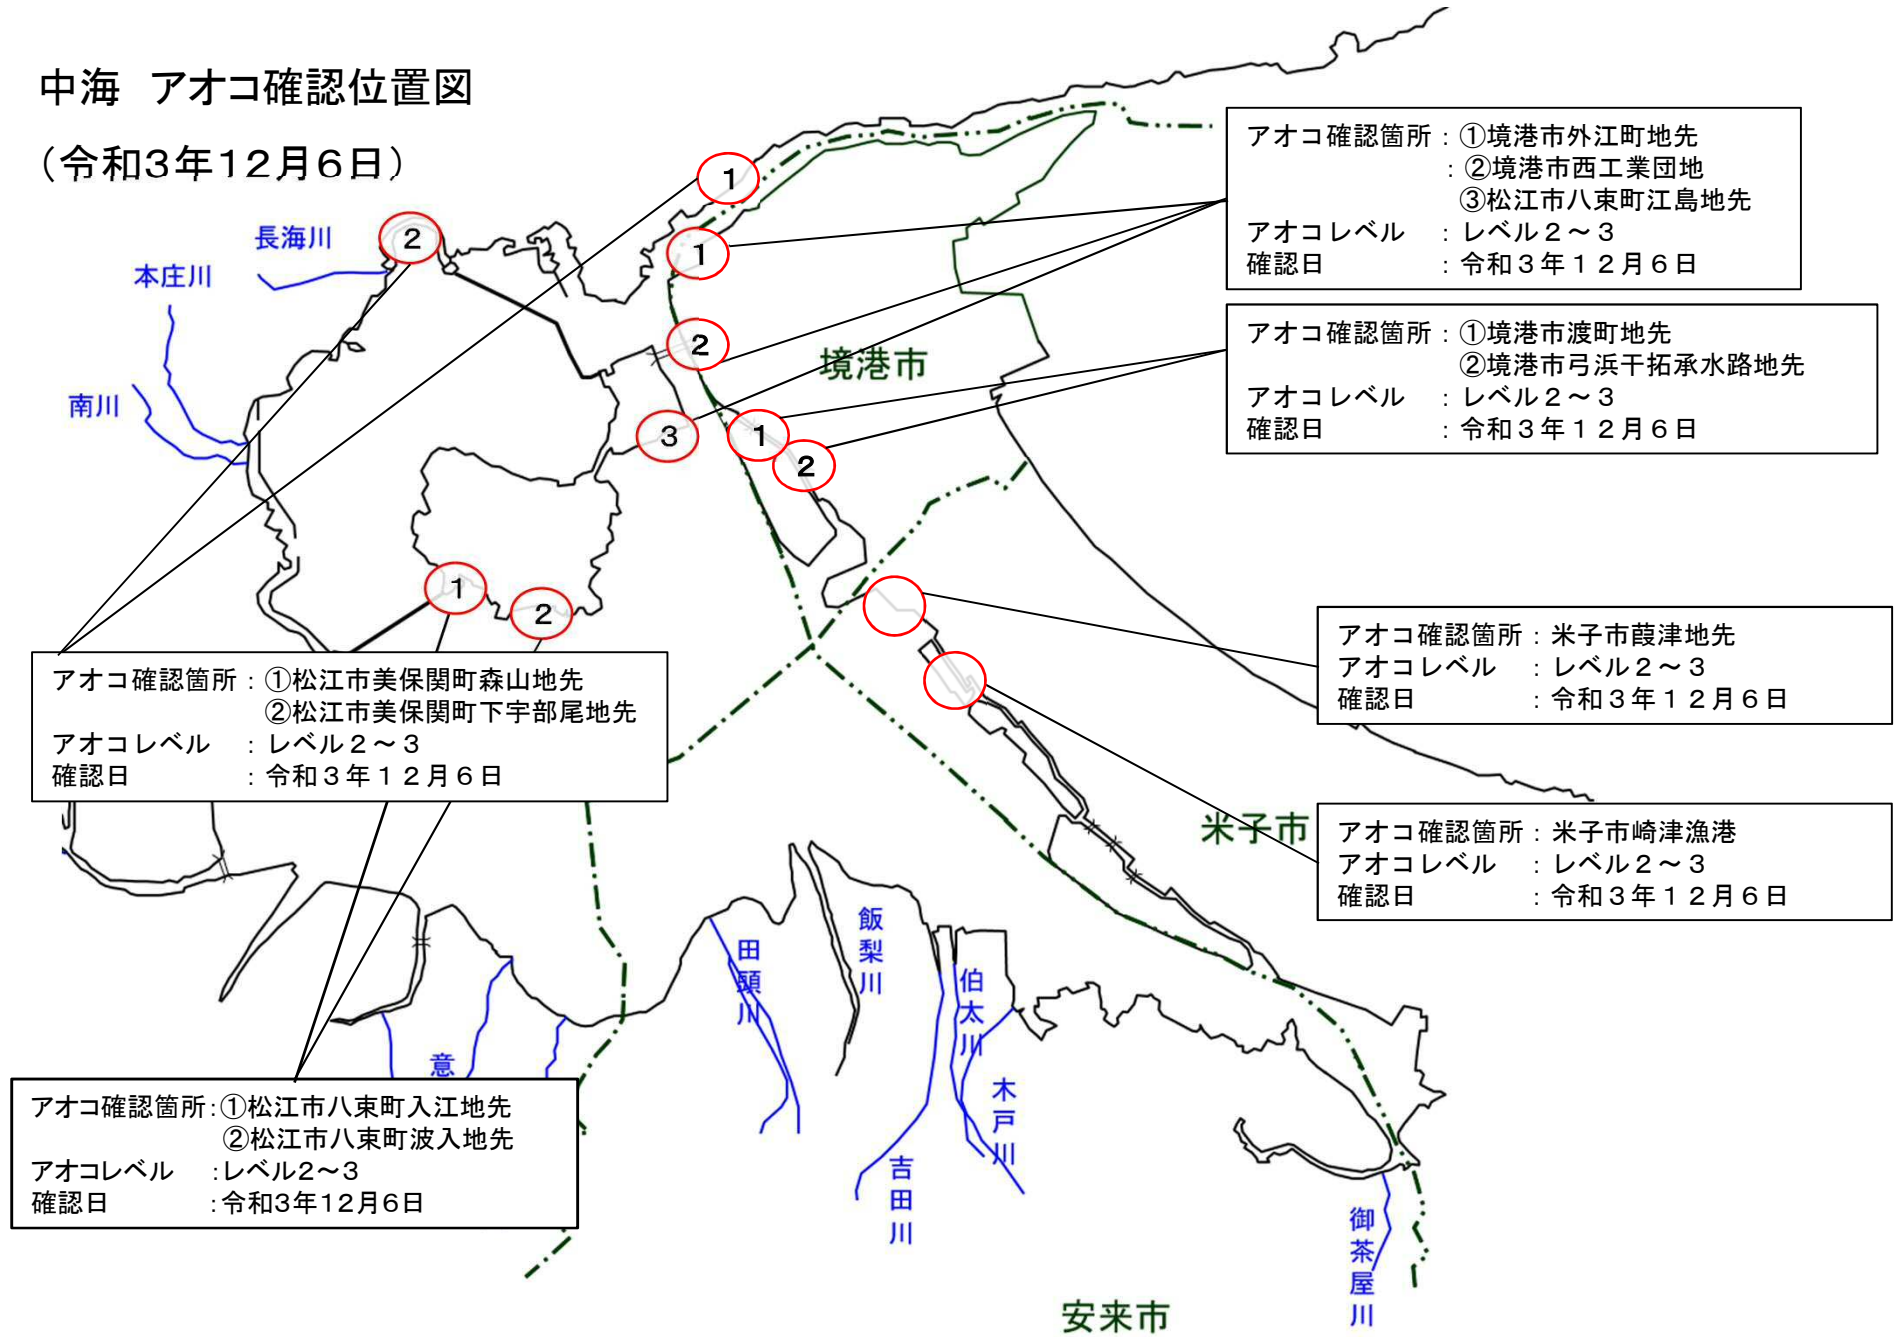

アオコ確認箇所: 松江市袖師町地先  
 アオコレベル : レベル2  
 確認日 : 令和3年12月6日

アオコ確認箇所: 出雲市三分市地先  
 アオコレベル : レベル1~2  
 確認日 : 令和3年12月6日

アオコ確認箇所: 出雲市斐川町坂田地先  
 アオコレベル : レベル1~2  
 確認日 : 令和3年12月6日

アオコ確認箇所: 松江市宍道町東来待地先  
 アオコレベル : レベル2  
 確認日 : 令和3年12月6日

# 中海 アオコ確認位置図

(令和3年12月6日)

アオコ確認箇所：美保関町下宇部尾地先  
 アオコレベル：レベル2～3  
 確認日：令和3年12月6日

アオコ確認箇所：境港市外江町地先  
 アオコレベル：レベル2～3  
 確認日：令和3年12月6日

アオコ確認箇所：境港市渡町地先  
 アオコレベル：レベル2～3  
 確認日：令和3年12月6日

アオコ確認箇所：境港市弓浜干拓承水路地先  
 アオコレベル：レベル2～3  
 確認日：令和3年12月6日

アオコ確認箇所：松江市八束町江島地先  
 アオコレベル：レベル2～3  
 確認日：令和3年12月6日

アオコ確認箇所：松江市八束町入江地先  
 アオコレベル：レベル2～3  
 確認日：令和3年12月6日

アオコ確認箇所：松江市八束町波入地先  
 アオコレベル：レベル2～3  
 確認日：令和3年12月6日

アオコ確認箇所：境港市西工業団地  
 アオコレベル：レベル2～3  
 確認日：令和3年12月6日

アオコ確認箇所：米子市摂津地先  
 アオコレベル：レベル2～3  
 確認日：令和3年12月6日

アオコ確認箇所：米子市崎津漁港  
アオコレベル：レベル2～3  
確認日：令和3年12月6日

アオコ確認箇所：松江市美保関町森山地先  
アオコレベル：レベル2～3  
確認日：令和3年12月6日