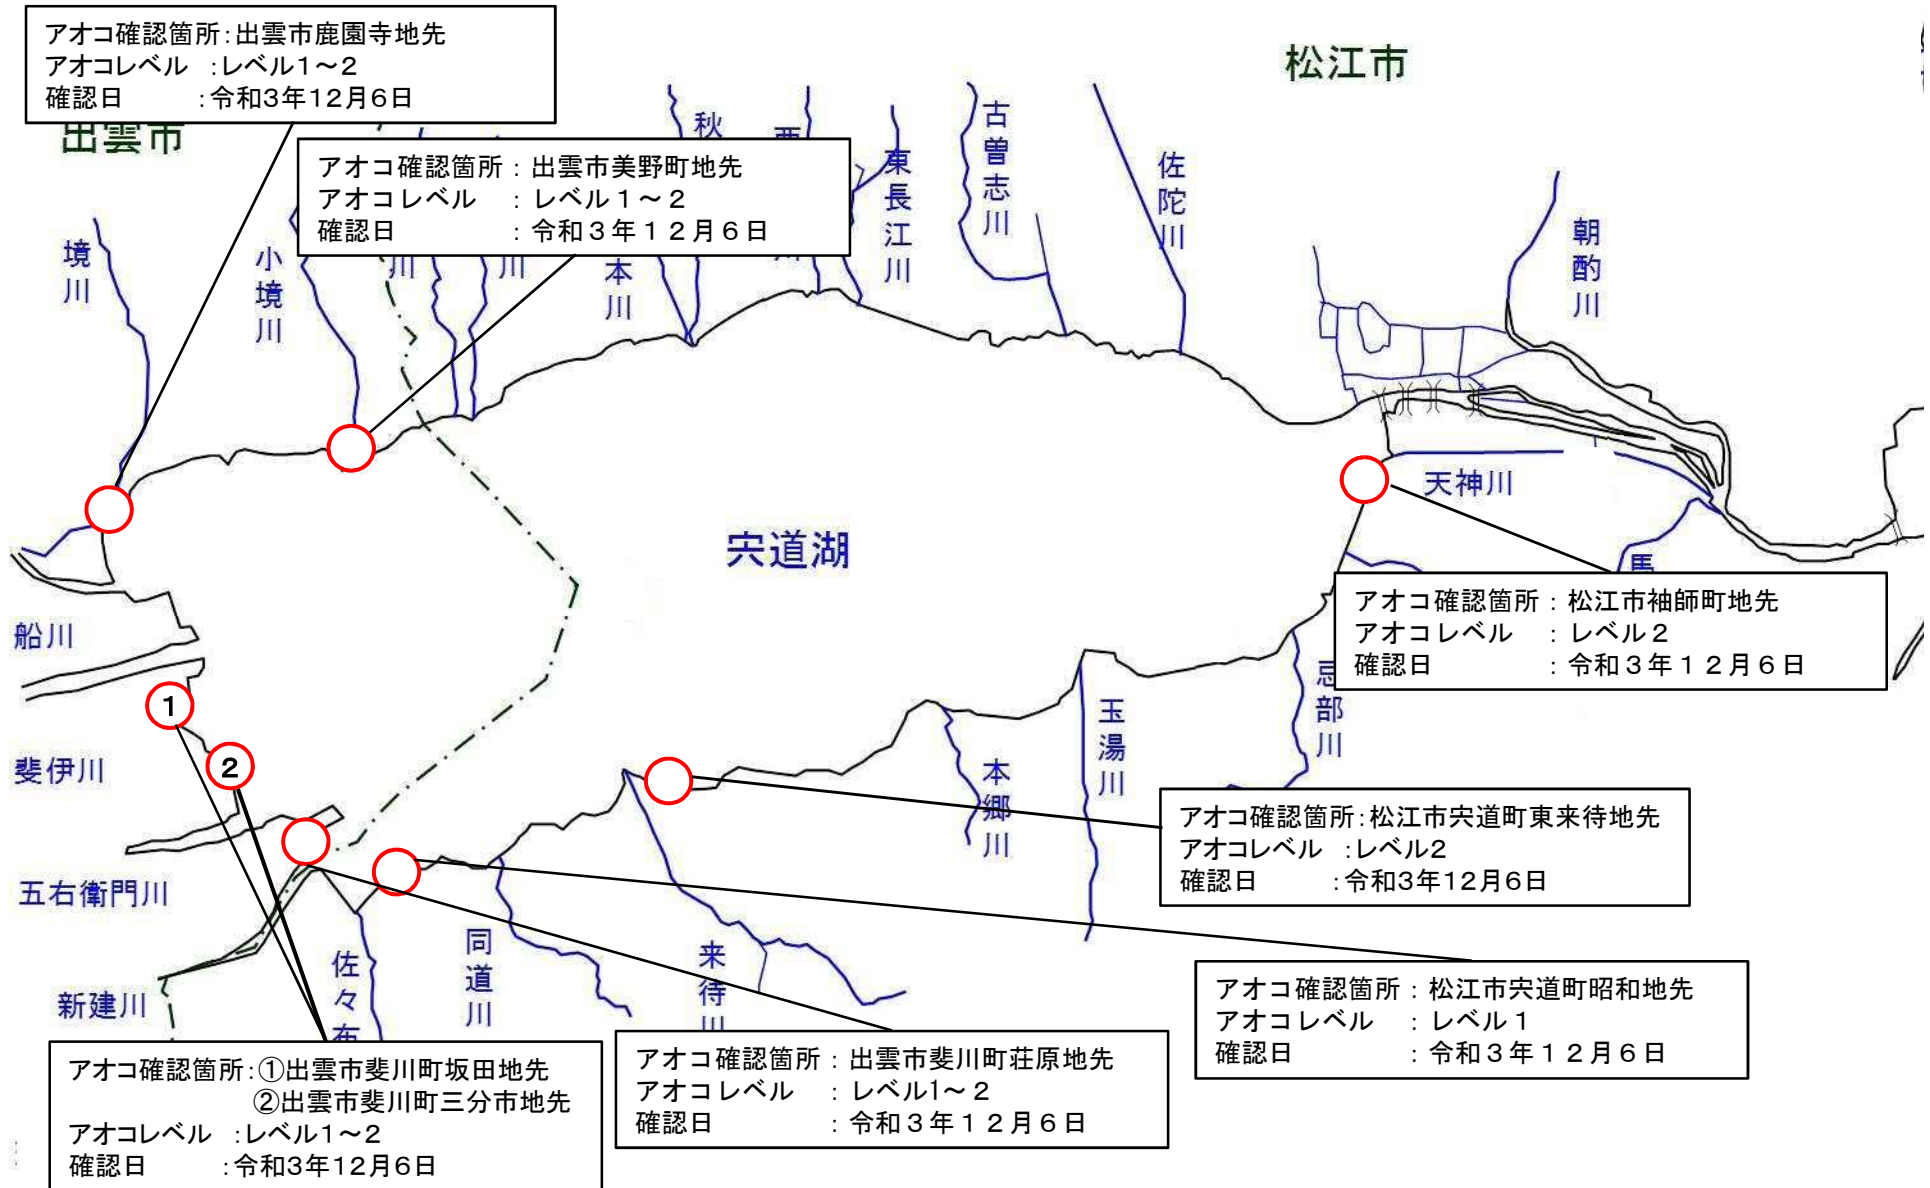

# 宍道湖 アオコ確認位置図

(令和3年12月6日)

アオコ確認箇所: 出雲市鹿園寺地先  
 アオコレベル : レベル1~2  
 確認日 : 令和3年12月6日

アオコ確認箇所: 出雲市美野町地先  
 アオコレベル : レベル1~2  
 確認日 : 令和3年12月6日

アオコ確認箇所: 松江市宍道町昭和地先  
 アオコレベル : レベル1  
 確認日 : 令和3年12月6日

アオコ確認箇所: 出雲市斐川町荏原地先  
 アオコレベル : レベル1~2  
 確認日 : 令和3年12月6日

アオコ確認箇所: 松江市袖師町地先  
 アオコレベル : レベル2  
 確認日 : 令和3年12月6日

アオコ確認箇所: 出雲市三分市地先  
 アオコレベル : レベル1~2  
 確認日 : 令和3年12月6日

アオコ確認箇所: 出雲市斐川町坂田地先  
 アオコレベル : レベル1~2  
 確認日 : 令和3年12月6日

アオコ確認箇所: 松江市宍道町東来待地先  
 アオコレベル : レベル2  
 確認日 : 令和3年12月6日

# 中海 アオコ確認位置図

(令和3年12月6日)

アオコ確認箇所：美保関町下宇部尾地先  
 アオコレベル：レベル2～3  
 確認日：令和3年12月6日

アオコ確認箇所：境港市外江町地先  
 アオコレベル：レベル2～3  
 確認日：令和3年12月6日

アオコ確認箇所：境港市渡町地先  
 アオコレベル：レベル2～3  
 確認日：令和3年12月6日

アオコ確認箇所：境港市弓浜干拓承水路地先  
 アオコレベル：レベル2～3  
 確認日：令和3年12月6日

アオコ確認箇所：松江市八束町江島地先  
 アオコレベル：レベル2～3  
 確認日：令和3年12月6日

アオコ確認箇所：松江市八束町入江地先  
 アオコレベル：レベル2～3  
 確認日：令和3年12月6日

アオコ確認箇所：松江市八束町波入地先  
 アオコレベル：レベル2～3  
 確認日：令和3年12月6日

アオコ確認箇所：境港市西工業団地  
 アオコレベル：レベル2～3  
 確認日：令和3年12月6日