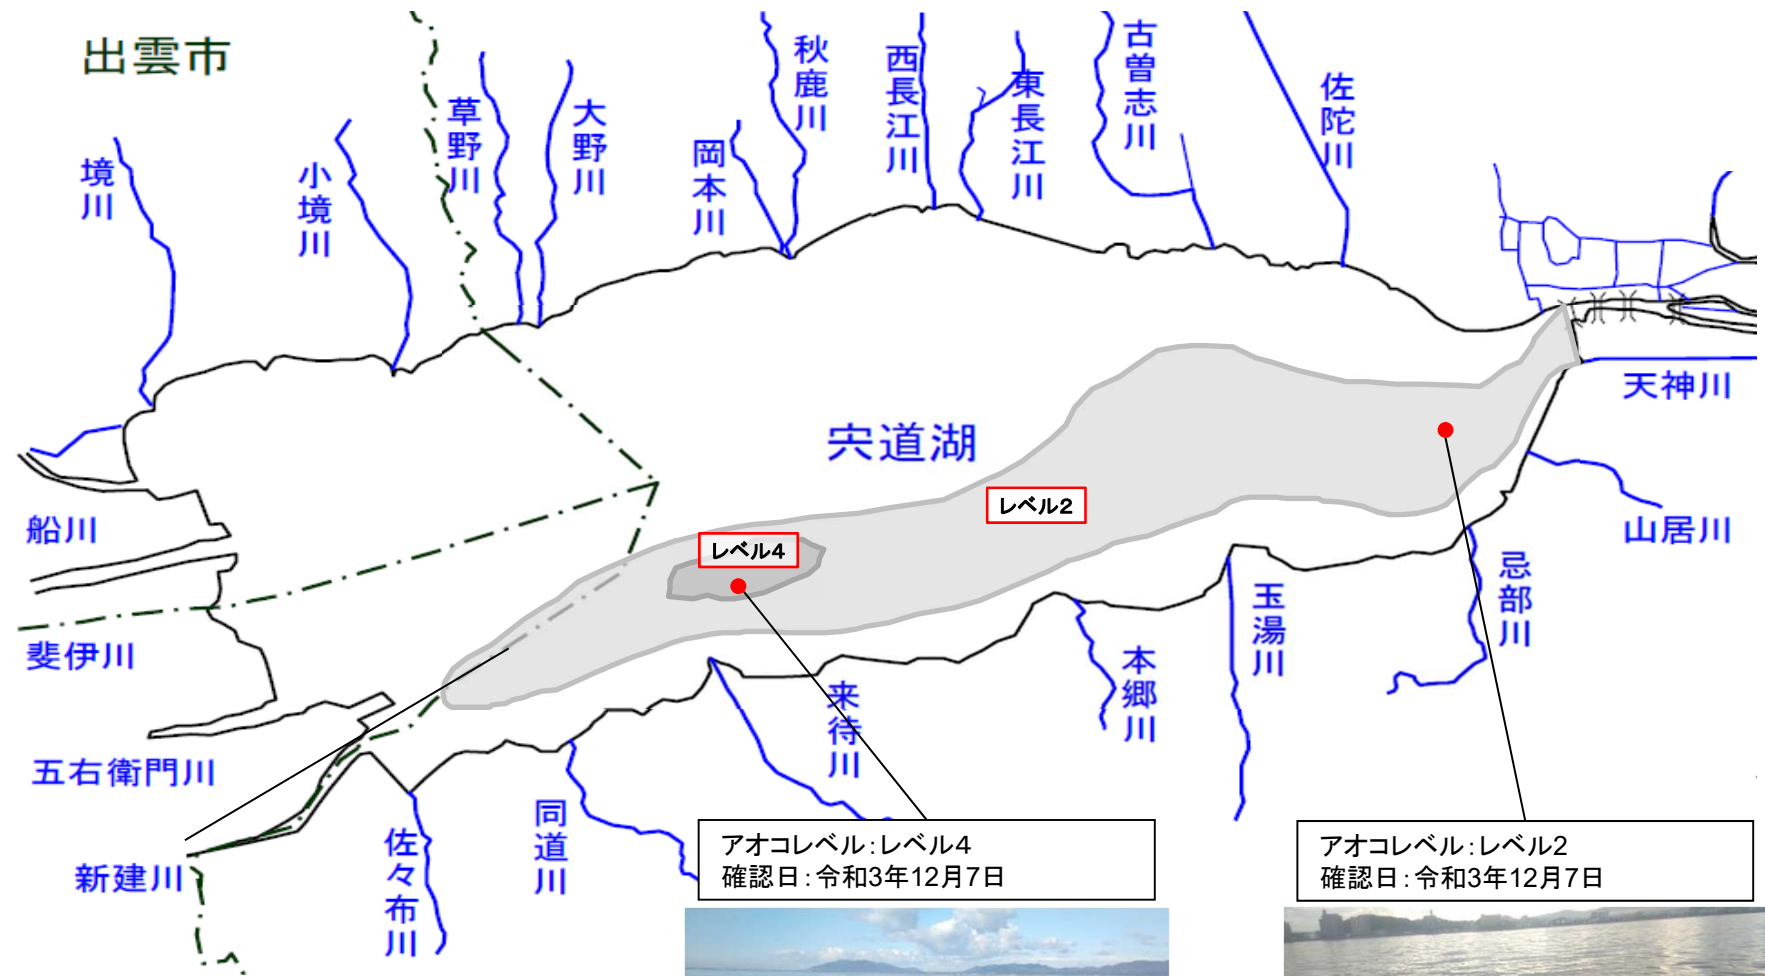

アオコ確認箇所: 松江市東長江町地先
 アオコレベル : レベル2
 確認日 : 令和3年12月7日

アオコ確認箇所: 出雲市斐川町荏原地先
 アオコレベル : レベル1~2
 確認日 : 令和3年12月7日

アオコ確認箇所: 松江市末次町地先
 アオコレベル : レベル1
 確認日 : 令和3年12月7日

アオコ確認箇所: 出雲市三分市地先
 アオコレベル : レベル1
 確認日 : 令和3年12月7日

アオコ確認箇所: 出雲市斐川町坂田地先
 アオコレベル : レベル1~2
 確認日 : 令和3年12月7日

アオコ確認箇所: 松江市袖師町地先(嫁島沖)
 アオコレベル : レベル2
 確認日 : 令和3年12月7日

アオコ確認箇所: 松江市大垣町地先
 アオコレベル : レベル2
 確認日 : 令和3年12月7日

中海 アオコ確認位置図

(令和3年12月7日)

アオコ確認箇所：米子市葭津地先
アオコレベル：レベル2～3
確認日：令和3年12月7日

アオコ確認箇所：米子市大崎地先
アオコレベル：レベル2～3
確認日：令和3年12月7日

尖道湖 アオコ確認位置図

(令和3年12月7日)

アオコレベル:レベル4
確認日:令和3年12月7日

アオコレベル:レベル2
確認日:令和3年12月7日