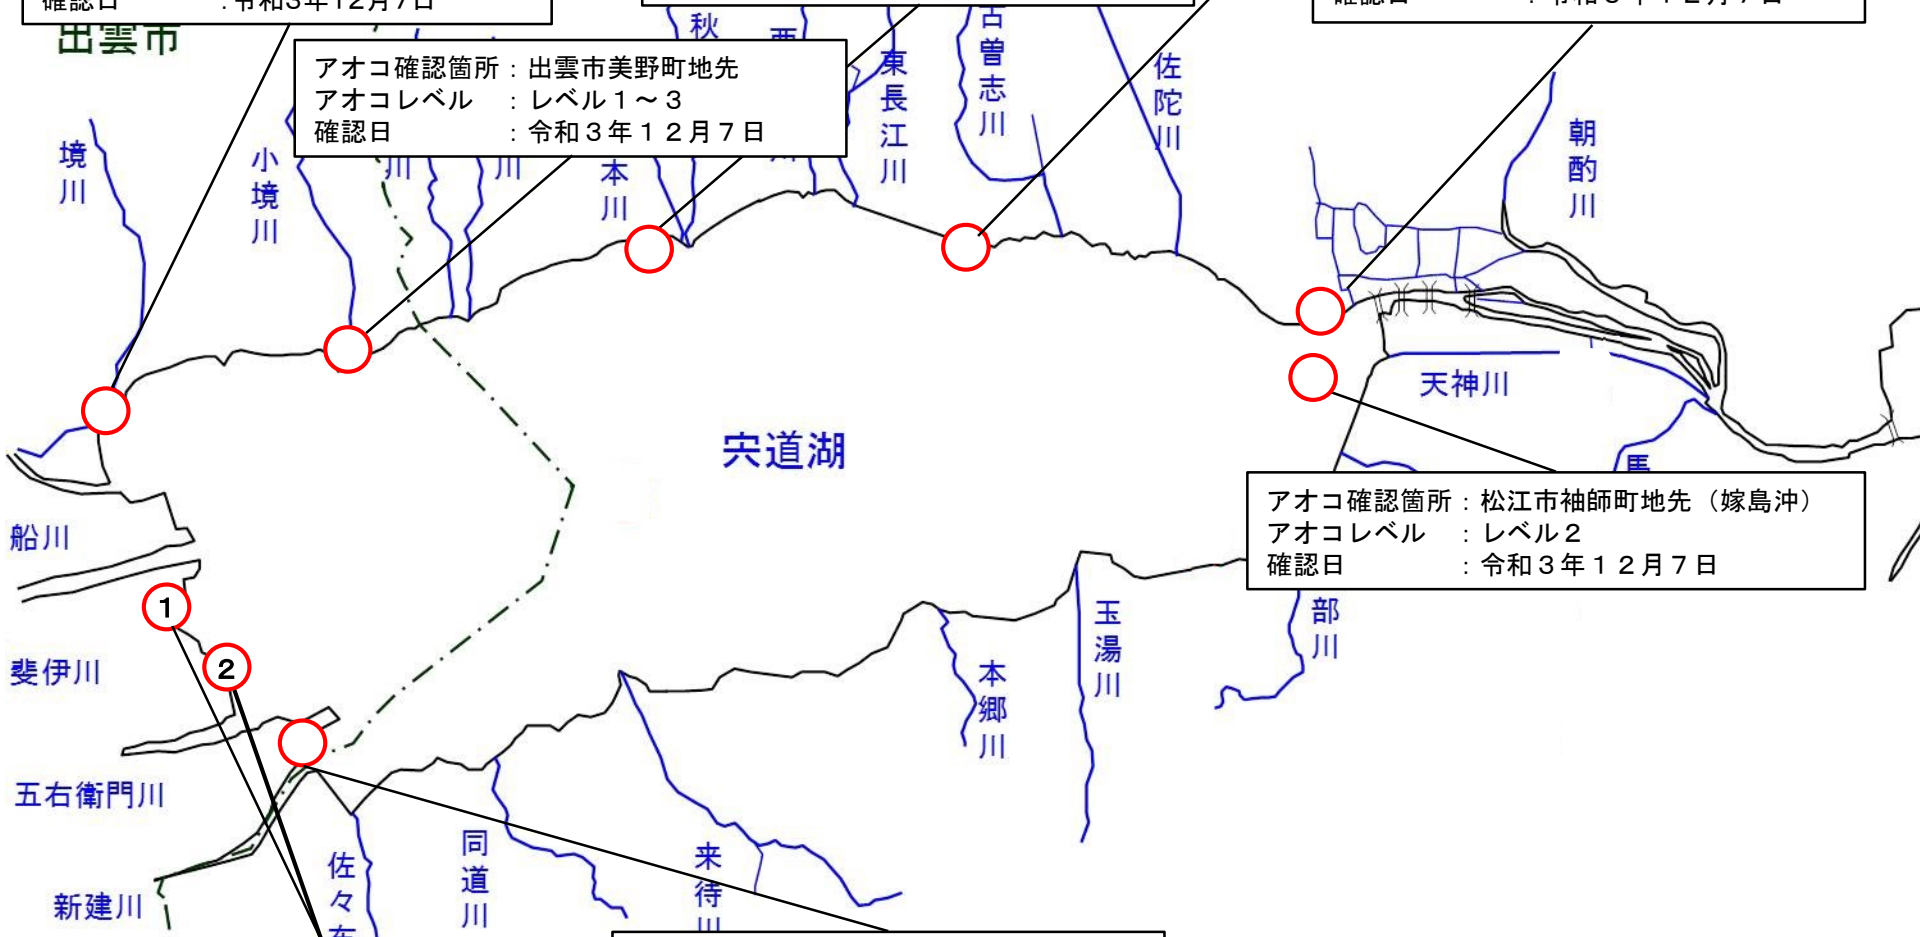

宍道湖 アオコ確認位置図

(令和3年12月7日)

アオコ確認箇所：出雲市鹿園寺地先
アオコレベル：レベル1
確認日：令和3年12月7日

アオコ確認箇所：松江市大垣町地先
アオコレベル：レベル2
確認日：令和3年12月7日

アオコ確認箇所：松江市末次町地先
アオコレベル：レベル1
確認日：令和3年12月7日

アオコ確認箇所：出雲市美野町地先
アオコレベル：レベル1～3
確認日：令和3年12月7日

アオコ確認箇所：松江市袖師町地先（嫁島沖）
アオコレベル：レベル2
確認日：令和3年12月7日

アオコ確認箇所：①出雲市斐川町坂田地先
②出雲市斐川町三分市地先
アオコレベル：レベル1～2
確認日：令和3年12月7日

アオコ確認箇所：出雲市斐川町莊原地先
アオコレベル：レベル1～2
確認日：令和3年12月7日

アオコ確認箇所: 出雲市鹿園寺地先
 アオコレベル : レベル1
 確認日 : 令和3年12月7日

アオコ確認箇所: 出雲市美野町地先
 アオコレベル : レベル1~3
 確認日 : 令和3年12月7日

アオコ確認箇所: 松江市東長江町地先
 アオコレベル : レベル2
 確認日 : 令和3年12月7日

アオコ確認箇所: 出雲市斐川町荏原地先
 アオコレベル : レベル1~2
 確認日 : 令和3年12月7日

アオコ確認箇所: 松江市末次町地先
 アオコレベル : レベル1
 確認日 : 令和3年12月7日

アオコ確認箇所: 出雲市三分市地先
 アオコレベル : レベル1
 確認日 : 令和3年12月7日

アオコ確認箇所: 出雲市斐川町坂田地先
 アオコレベル : レベル1~2
 確認日 : 令和3年12月7日

アオコ確認箇所: 松江市袖師町地先(嫁島沖)
 アオコレベル : レベル2
 確認日 : 令和3年12月7日

アオコ確認箇所: 松江市大垣町地先
 アオコレベル : レベル2
 確認日 : 令和3年12月7日

中海 アオコ確認位置図

(令和3年12月7日)

アオコ確認箇所：米子市葭津地先
アオコレベル：レベル2～3
確認日：令和3年12月7日