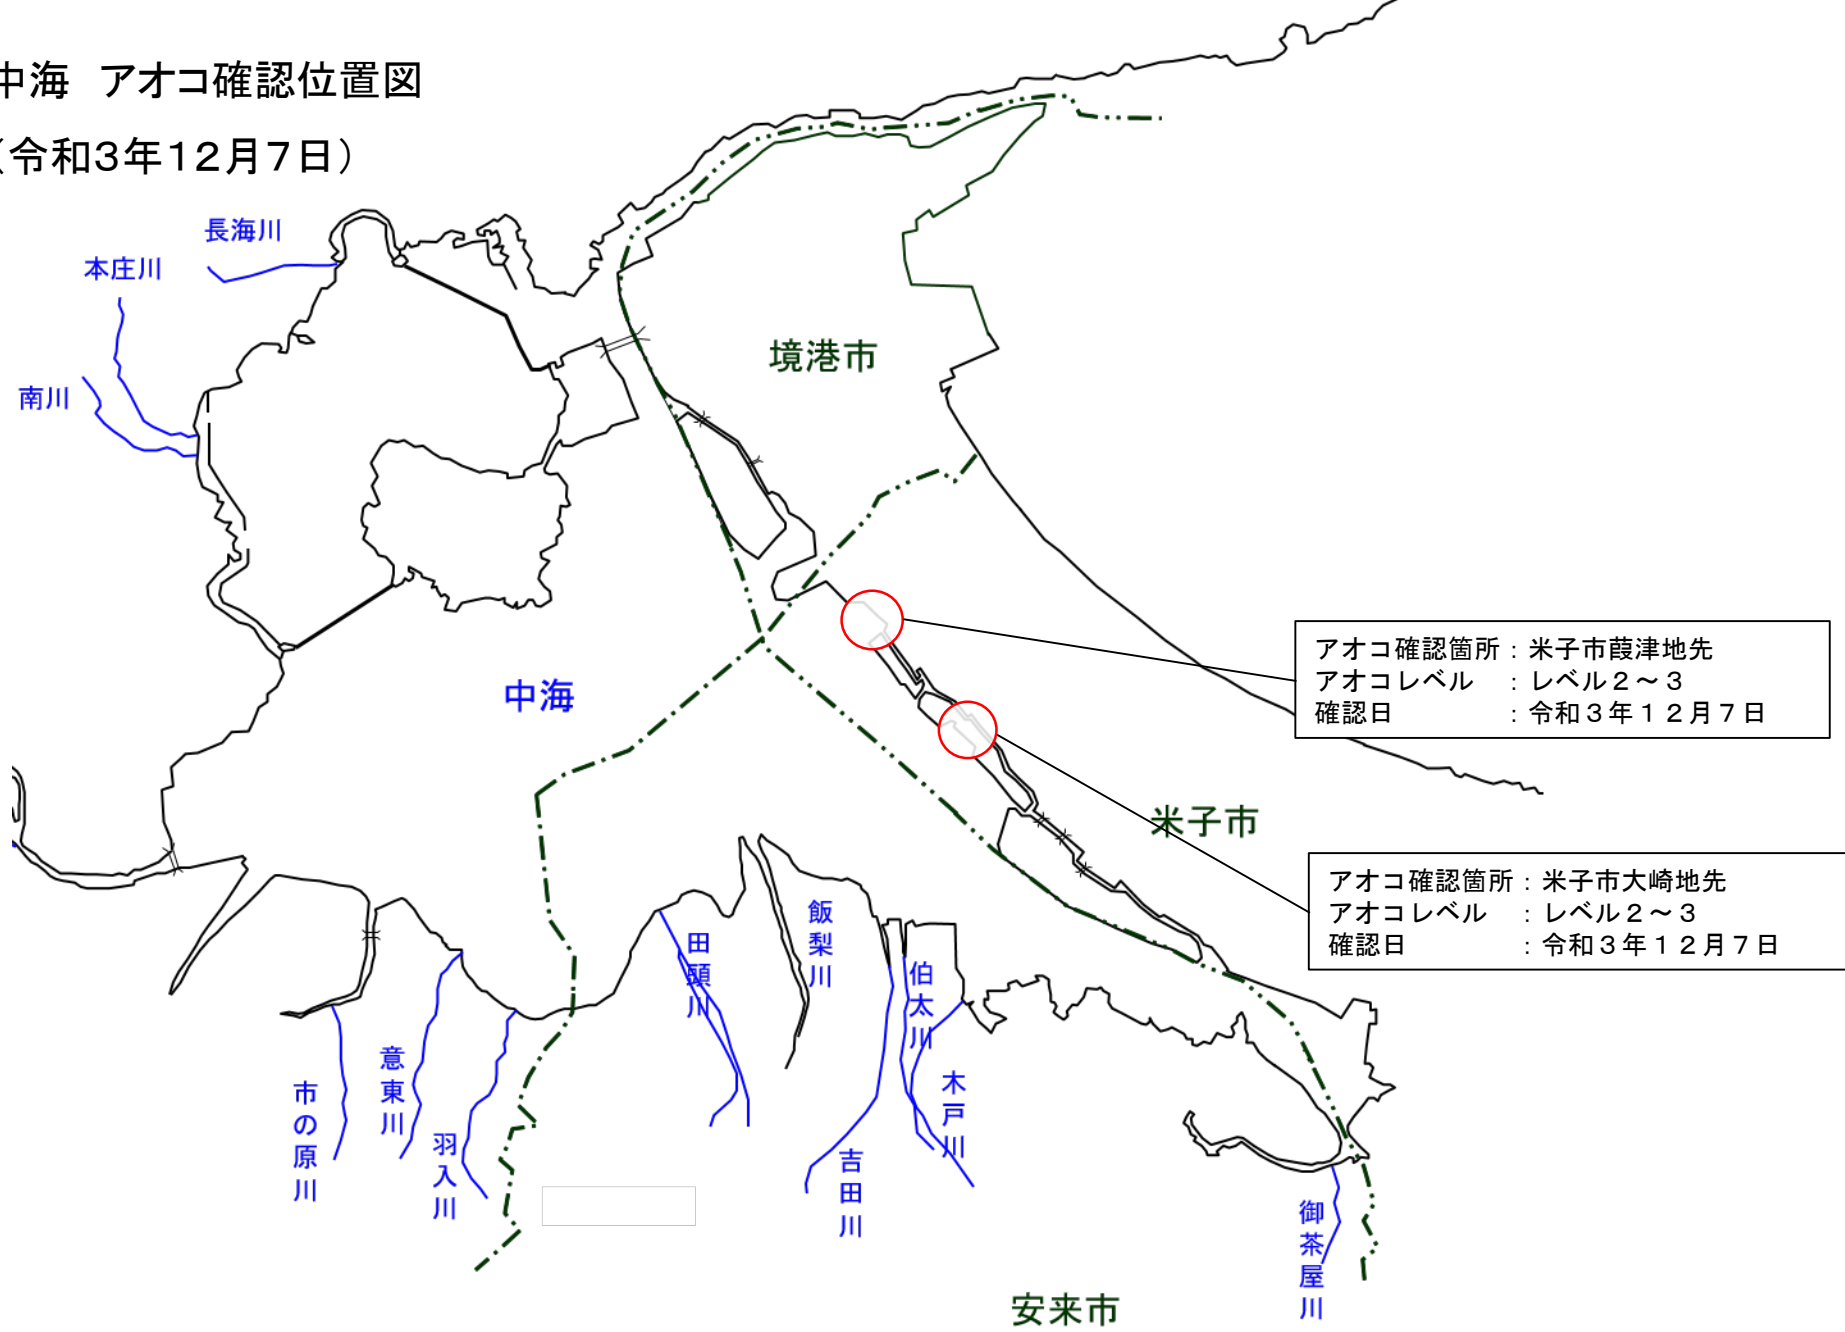

宍道湖 アオコ確認位置図

(令和3年12月7日)

アオコ確認箇所：出雲市鹿園寺地先
アオコレベル：レベル1
確認日：令和3年12月7日

アオコ確認箇所：松江市大垣町地先
アオコレベル：レベル2
確認日：令和3年12月7日

アオコ確認箇所：松江市末次町地先
アオコレベル：レベル1
確認日：令和3年12月7日

アオコ確認箇所：出雲市美野町地先
アオコレベル：レベル1～3
確認日：令和3年12月7日

アオコ確認箇所：松江市袖師町地先（嫁島沖）
アオコレベル：レベル2
確認日：令和3年12月7日

アオコ確認箇所: 松江市東長江町地先
 アオコレベル : レベル2
 確認日 : 令和3年12月7日

アオコ確認箇所: 出雲市斐川町荏原地先
 アオコレベル : レベル1~2
 確認日 : 令和3年12月7日

アオコ確認箇所: 松江市末次町地先
 アオコレベル : レベル1
 確認日 : 令和3年12月7日

アオコ確認箇所: 出雲市三分市地先
 アオコレベル : レベル1
 確認日 : 令和3年12月7日

アオコ確認箇所: 出雲市斐川町坂田地先
 アオコレベル : レベル1~2
 確認日 : 令和3年12月7日

アオコ確認箇所: 松江市袖師町地先(嫁島沖)
 アオコレベル : レベル2
 確認日 : 令和3年12月7日

アオコ確認箇所: 松江市大垣町地先
 アオコレベル : レベル2
 確認日 : 令和3年12月7日

中海 アオコ確認位置図

(令和3年12月7日)

アオコ確認箇所：米子市葭津地先
アオコレベル：レベル2～3
確認日：令和3年12月7日

アオコ確認箇所：米子市大崎地先
アオコレベル：レベル2～3
確認日：令和3年12月7日

尖道湖 アオコ確認位置図

(令和3年12月7日)

アオコレベル:レベル4
確認日:令和3年12月7日

アオコレベル:レベル2
確認日:令和3年12月7日