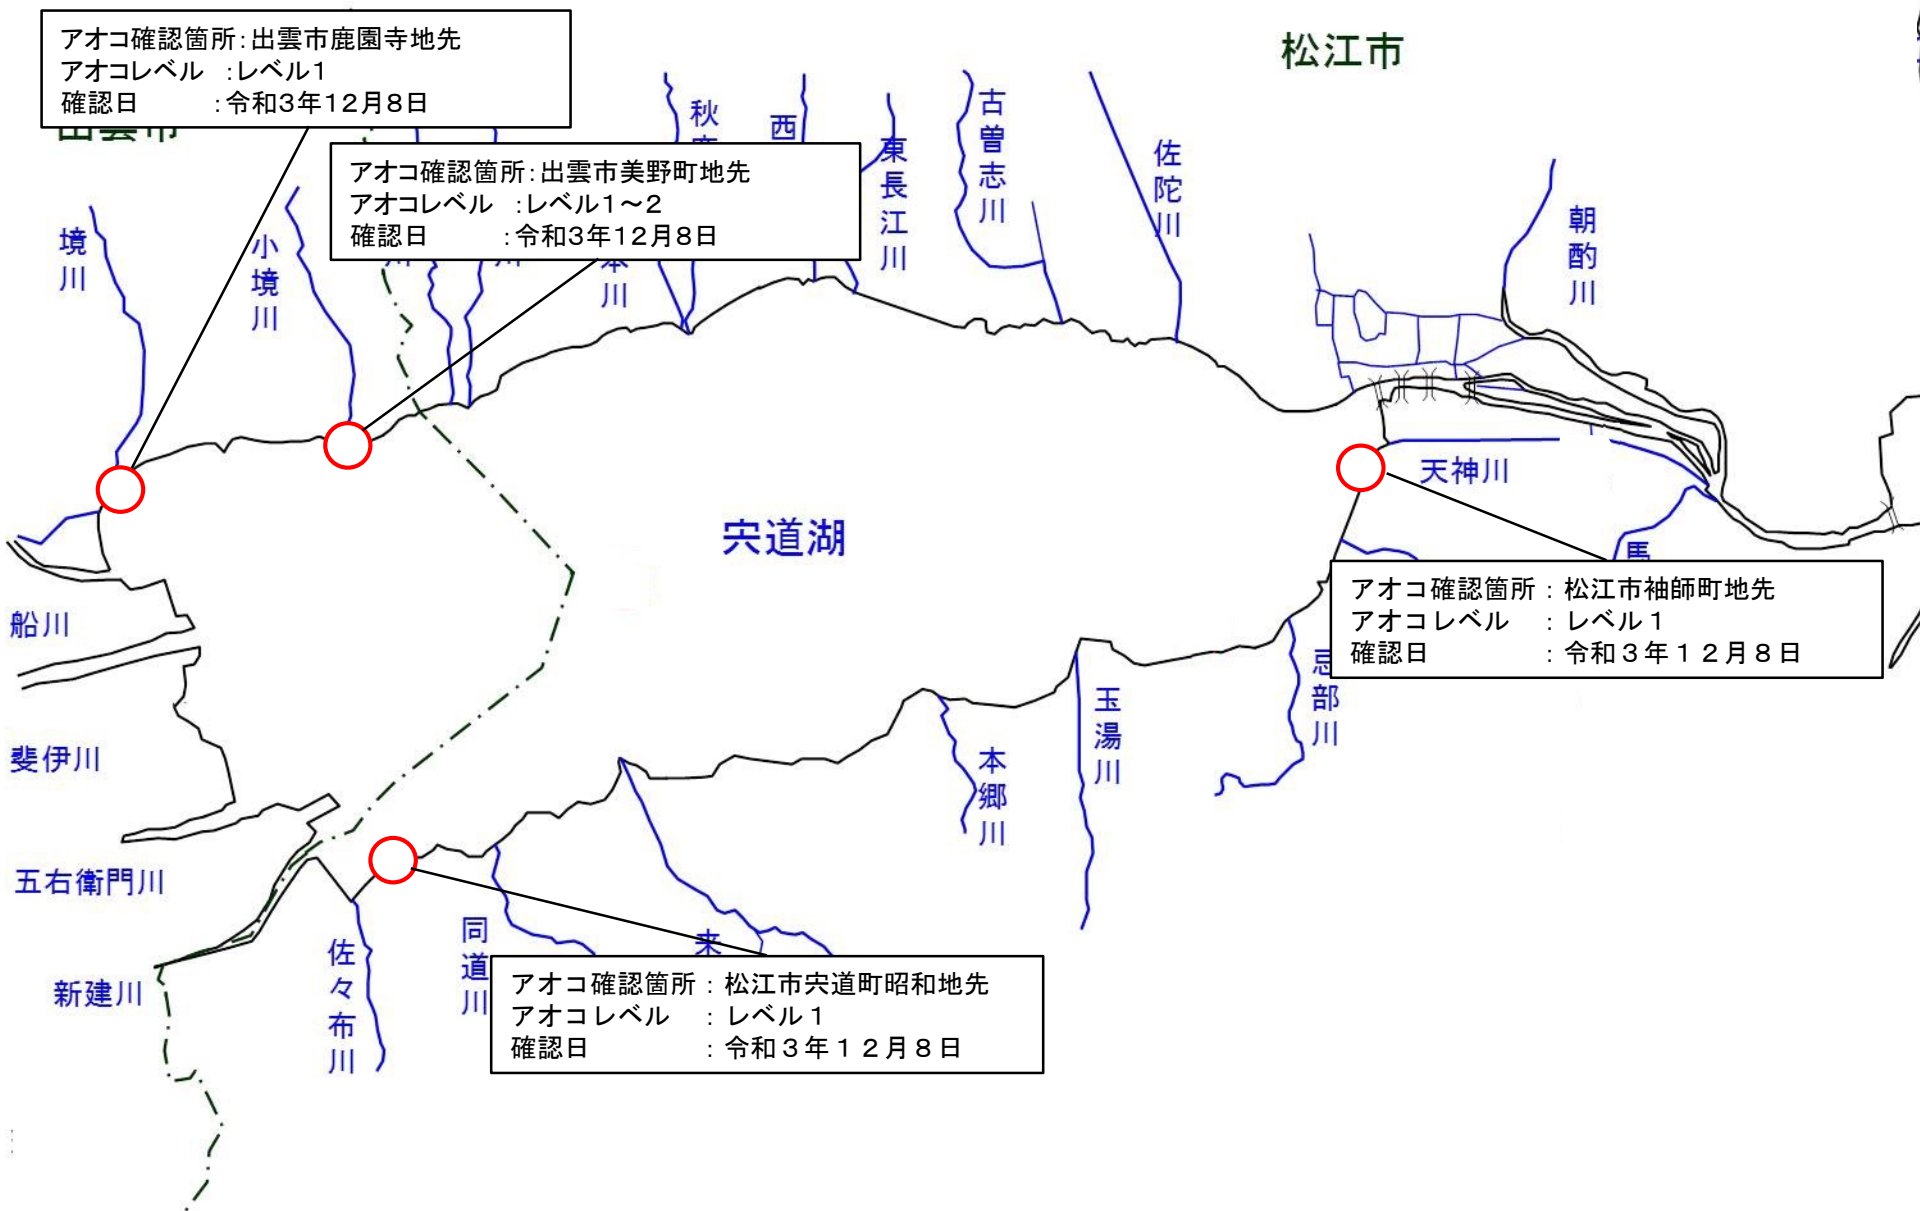

# 宍道湖 アオコ確認位置図

(令和3年12月8日)

アオコ確認箇所: 松江市央道町昭和地先  
アオコレベル : レベル1  
確認日 : 令和3年12月8日

アオコ確認箇所: 松江市袖師町地先  
アオコレベル : レベル1  
確認日 : 令和3年12月8日

アオコ確認箇所: 出雲市美野町地先  
アオコレベル : レベル1~2  
確認日 : 令和3年12月8日

アオコ確認箇所: 出雲市鹿園寺地先  
アオコレベル : レベル1  
確認日 : 令和3年12月8日

# 中海 アオコ確認位置図

(令和3年12月8日)

アオコ確認箇所：松江市八束町馬渡地先  
アオコレベル：レベル2～3  
確認日：令和3年12月8日

アオコ確認箇所：松江市八束町入江地先  
アオコレベル：レベル2～3  
確認日：令和3年12月8日