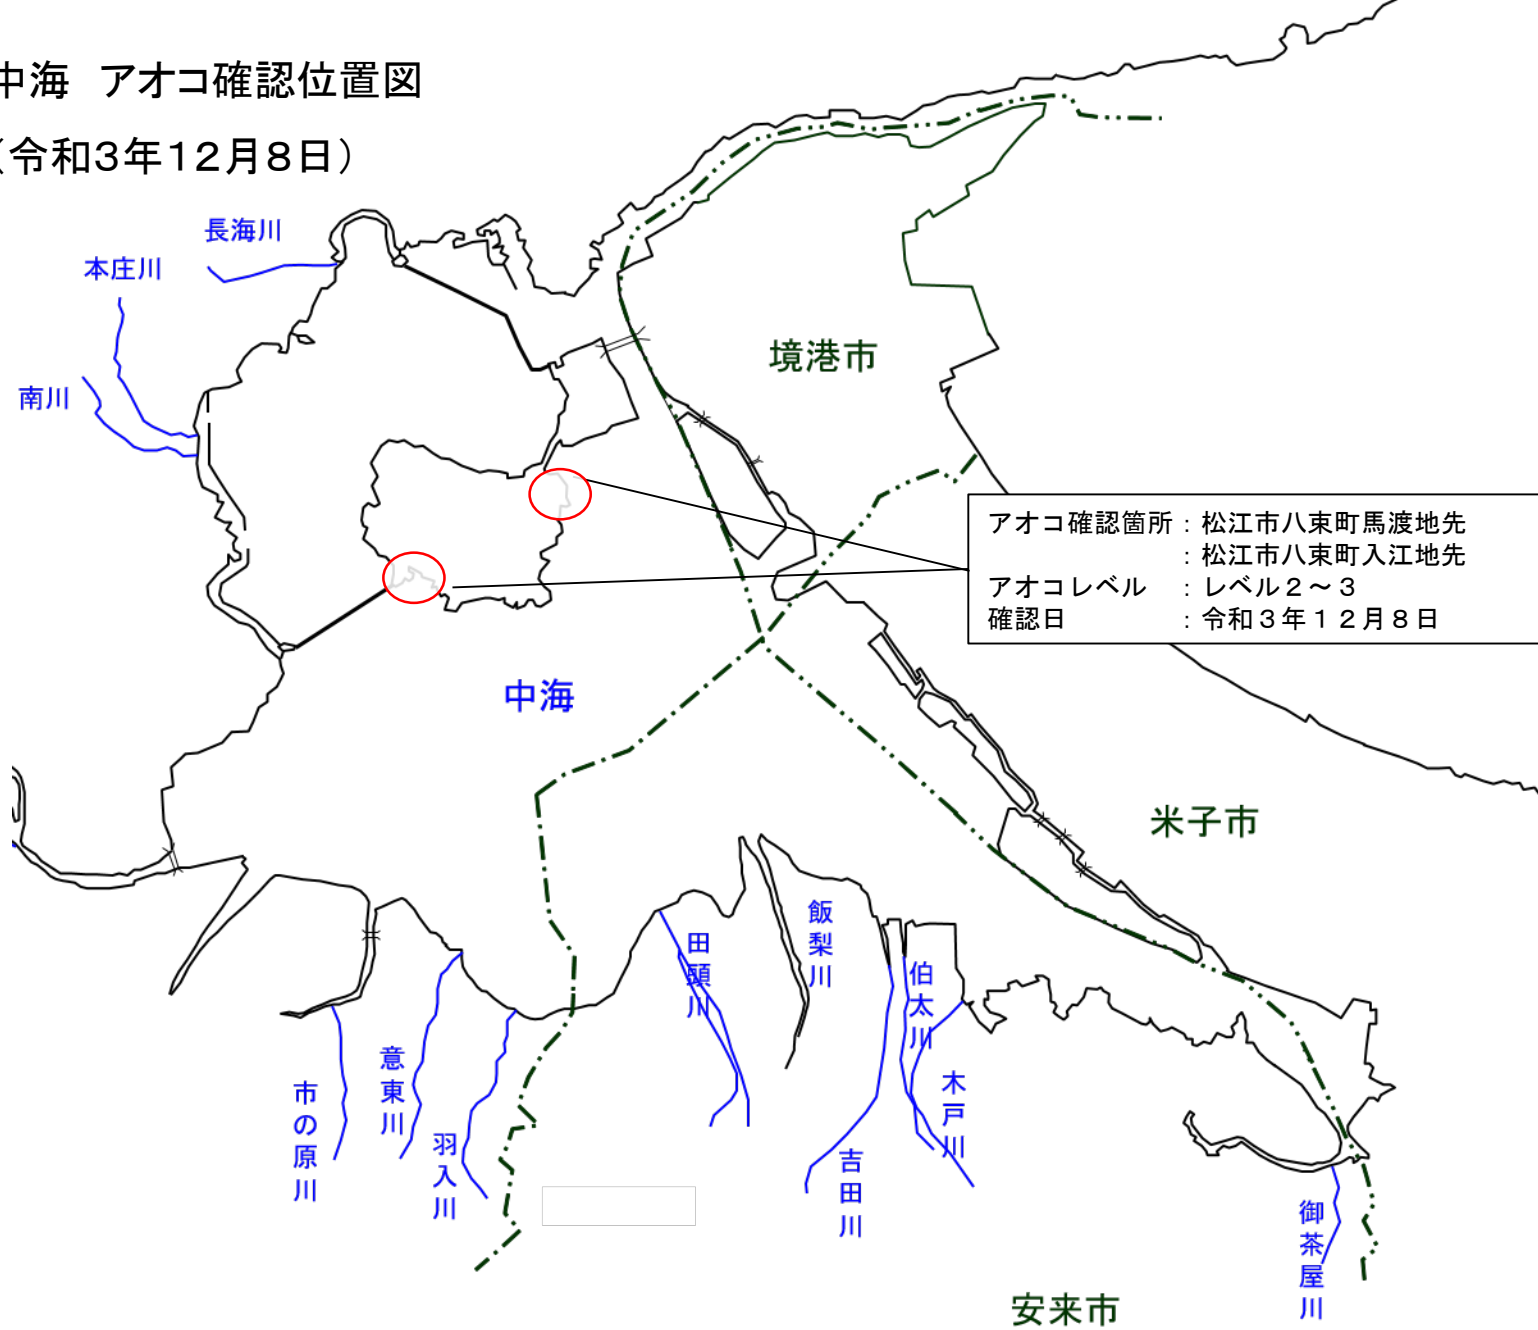

# 宍道湖 アオコ確認位置図

(令和3年12月8日)

アオコ確認箇所: 松江市央道町昭和地先  
アオコレベル : レベル1  
確認日 : 令和3年12月8日

アオコ確認箇所: 松江市袖師町地先  
アオコレベル : レベル1  
確認日 : 令和3年12月8日

アオコ確認箇所: 出雲市美野町地先  
アオコレベル : レベル1~2  
確認日 : 令和3年12月8日

アオコ確認箇所: 出雲市鹿園寺地先  
アオコレベル : レベル1  
確認日 : 令和3年12月8日

# 中海 アオコ確認位置図

(令和3年12月8日)

アオコ確認箇所：松江市八束町馬渡地先  
アオコレベル：レベル2～3  
確認日：令和3年12月8日

アオコ確認箇所：松江市八束町入江地先  
アオコレベル：レベル2～3  
確認日：令和3年12月8日