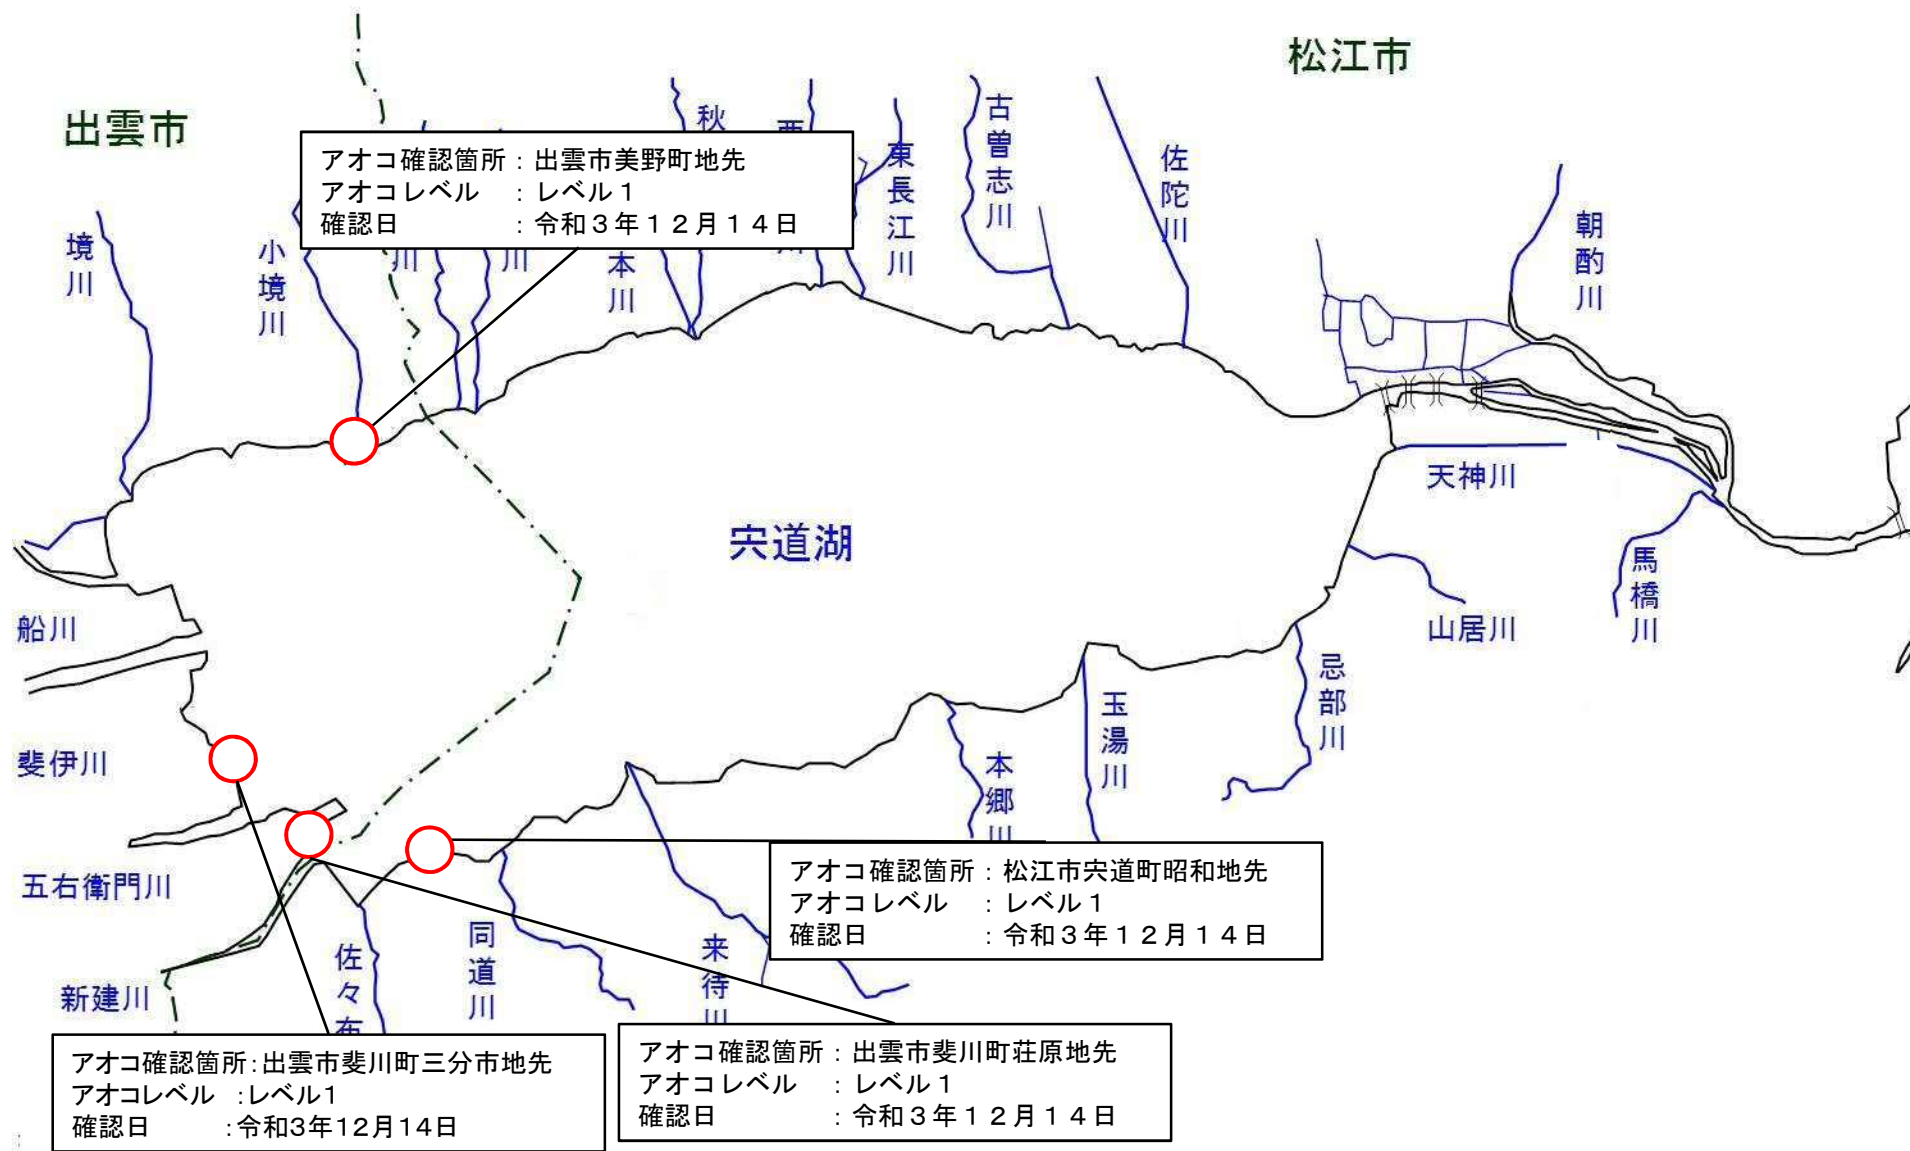

宍道湖 アオコ確認位置図

(令和3年12月14日)

アオコ確認箇所:出雲市斐川町荏原地先
アオコレベル :レベル1
確認日 :令和3年12月14日

アオコ確認箇所:出雲市美野町地先
アオコレベル :レベル1
確認日 :令和3年12月14日

アオコ確認箇所:出雲市三分市地先
アオコレベル :レベル1
確認日 :令和3年12月14日

アオコ確認箇所:松江市央道町昭和地先
アオコレベル :レベル1
確認日 :令和3年12月14日

中海 アオコ確認位置図

(令和3年12月14日)

アオコ確認箇所：美保関町下宇部尾地先
 アオコレベル：レベル2～3
 確認日：令和3年12月14日

アオコ確認箇所：境港市夕陽ヶ丘地先
 アオコレベル：レベル2～3
 確認日：令和3年12月14日

アオコ確認箇所：境港市渡町地先
 アオコレベル：レベル2～3
 確認日：令和3年12月14日

アオコ確認箇所：米子市大崎地先
 アオコレベル：レベル2～3
 確認日：令和3年12月14日

アオコ確認箇所：米子市撰津地先
 アオコレベル：レベル2～3
 確認日：令和3年12月14日

アオコ確認箇所：松江市八束町江島地先
 アオコレベル：レベル2～3
 確認日：令和3年12月14日

アオコ確認箇所：松江市八束町波入地先
 アオコレベル：レベル2～3
 確認日：令和3年12月14日