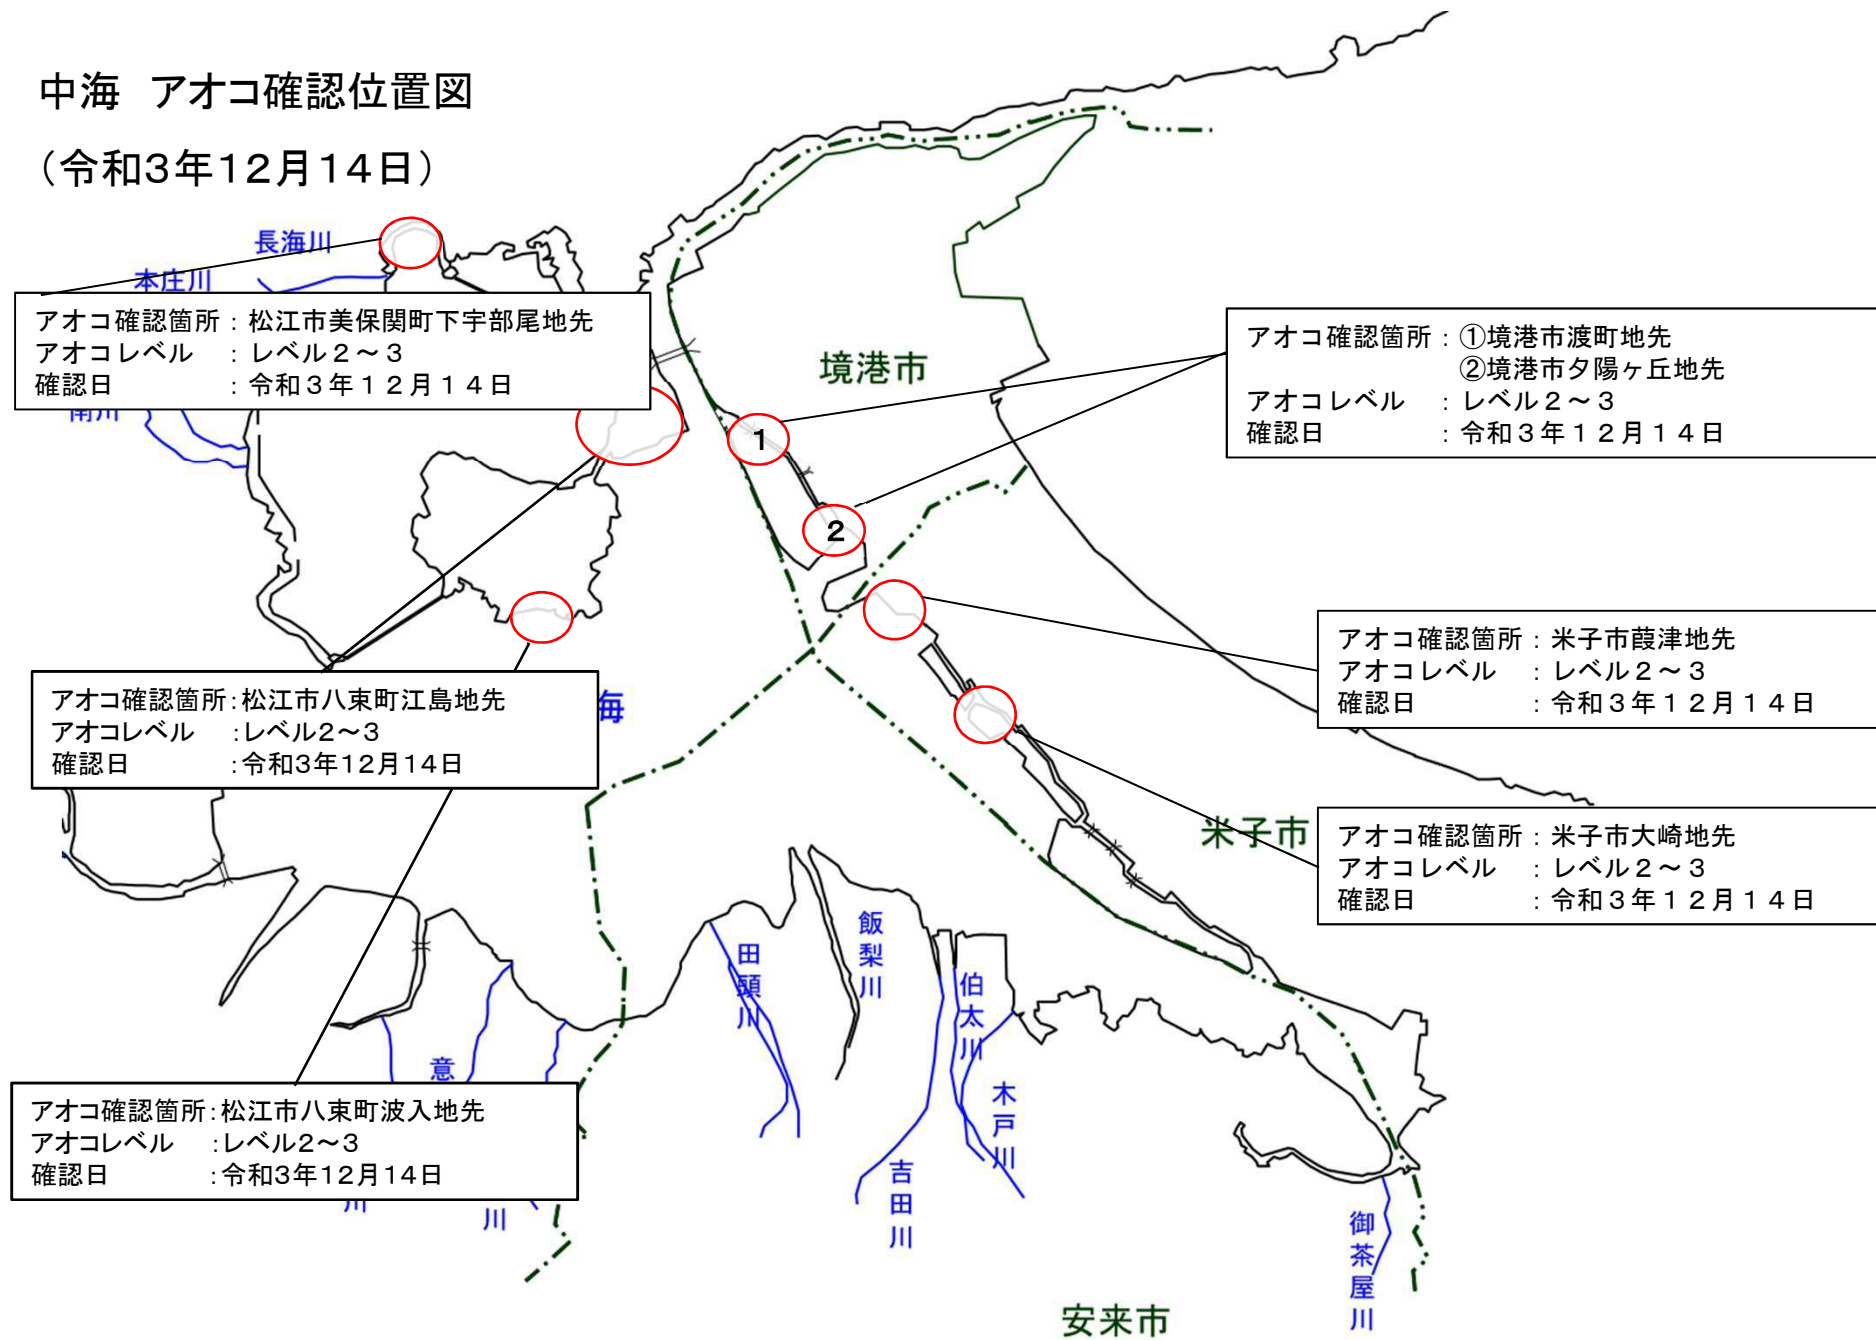

宍道湖 アオコ確認位置図

(令和3年12月14日)

アオコ確認箇所:出雲市斐川町荏原地先
アオコレベル :レベル1
確認日 :令和3年12月14日

アオコ確認箇所:出雲市美野町地先
アオコレベル :レベル1
確認日 :令和3年12月14日

アオコ確認箇所:出雲市三分市地先
アオコレベル :レベル1
確認日 :令和3年12月14日

アオコ確認箇所:松江市央道町昭和地先
アオコレベル :レベル1
確認日 :令和3年12月14日

中海 アオコ確認位置図

(令和3年12月14日)

アオコ確認箇所：美保関町下宇部尾地先
 アオコレベル：レベル2～3
 確認日：令和3年12月14日

アオコ確認箇所：境港市夕陽ヶ丘地先
 アオコレベル：レベル2～3
 確認日：令和3年12月14日

アオコ確認箇所：境港市渡町地先
 アオコレベル：レベル2～3
 確認日：令和3年12月14日

アオコ確認箇所：米子市大崎地先
 アオコレベル：レベル2～3
 確認日：令和3年12月14日

アオコ確認箇所：米子市撰津地先
 アオコレベル：レベル2～3
 確認日：令和3年12月14日

アオコ確認箇所：松江市八束町江島地先
 アオコレベル：レベル2～3
 確認日：令和3年12月14日

アオコ確認箇所：松江市八束町波入地先
 アオコレベル：レベル2～3
 確認日：令和3年12月14日