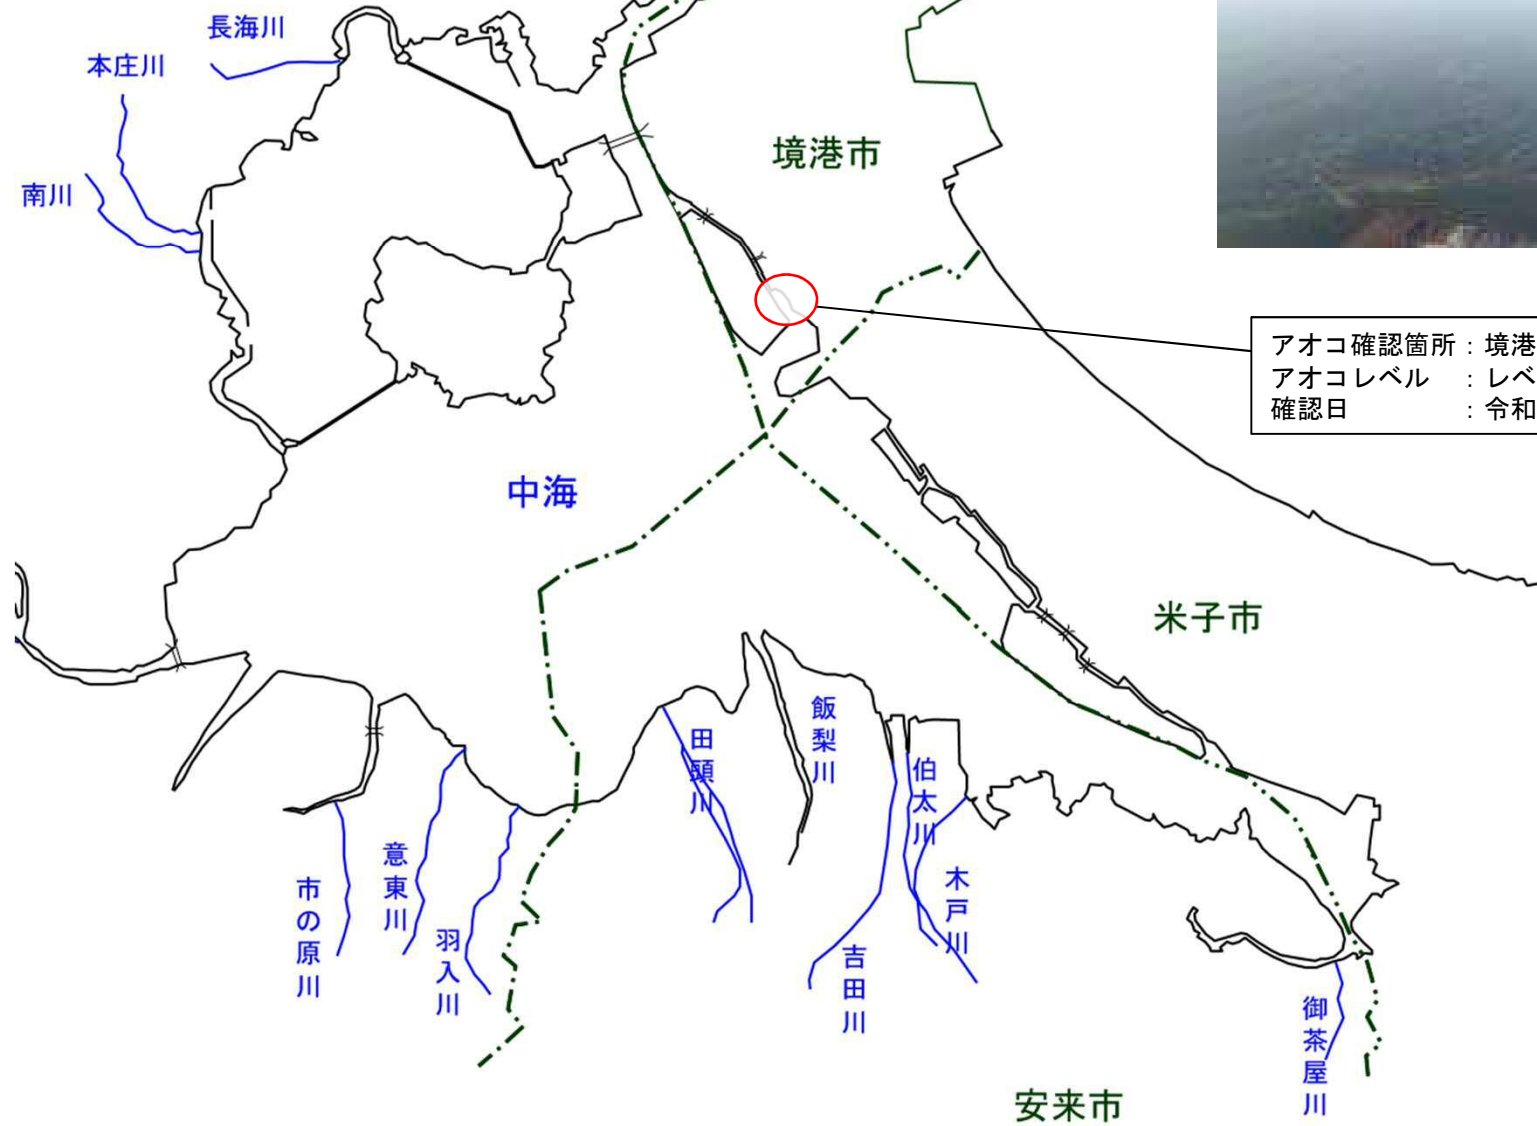

宍道湖 アオコ確認位置図

(令和3年12月24日)

アオコ確認箇所: 松江市大垣町地先
アオコレベル : レベル1
確認日 : 令和3年12月24日

アオコ確認箇所: 松江市東長江町地先
アオコレベル : レベル1
確認日 : 令和3年12月24日

アオコ確認箇所: 出雲市鹿園寺地先
アオコレベル : レベル1
確認日 : 令和3年12月24日

アオコ確認箇所: 松江市末次町地先
アオコレベル : レベル1
確認日 : 令和3年12月24日

アオコ確認箇所: 出雲市斐川町荘原地先
アオコレベル : レベル1~2
確認日 : 令和3年12月24日

アオコ確認箇所:松江市末次地先
アオコレベル :レベル1
確認日 :令和3年12月24日

アオコ確認箇所:松江市東長江町地先
アオコレベル :レベル1
確認日 :令和3年12月24日

アオコ確認箇所:松江市大垣町地先
アオコレベル :レベル1
確認日 :令和3年12月24日

アオコ確認箇所:出雲市鹿園寺地先
アオコレベル :レベル1
確認日 :令和3年12月24日

アオコ確認箇所:出雲市斐川町坂田地先
アオコレベル :レベル1~2
確認日 :令和3年12月24日

アオコ確認箇所:出雲市斐川町荏原地先
アオコレベル :レベル1
確認日 :令和3年12月24日

中海 アオコ確認位置図

(令和3年12月24日)

アオコ確認箇所：境港市夕陽ヶ丘地先
アオコレベル：レベル2～3
確認日：令和3年12月24日