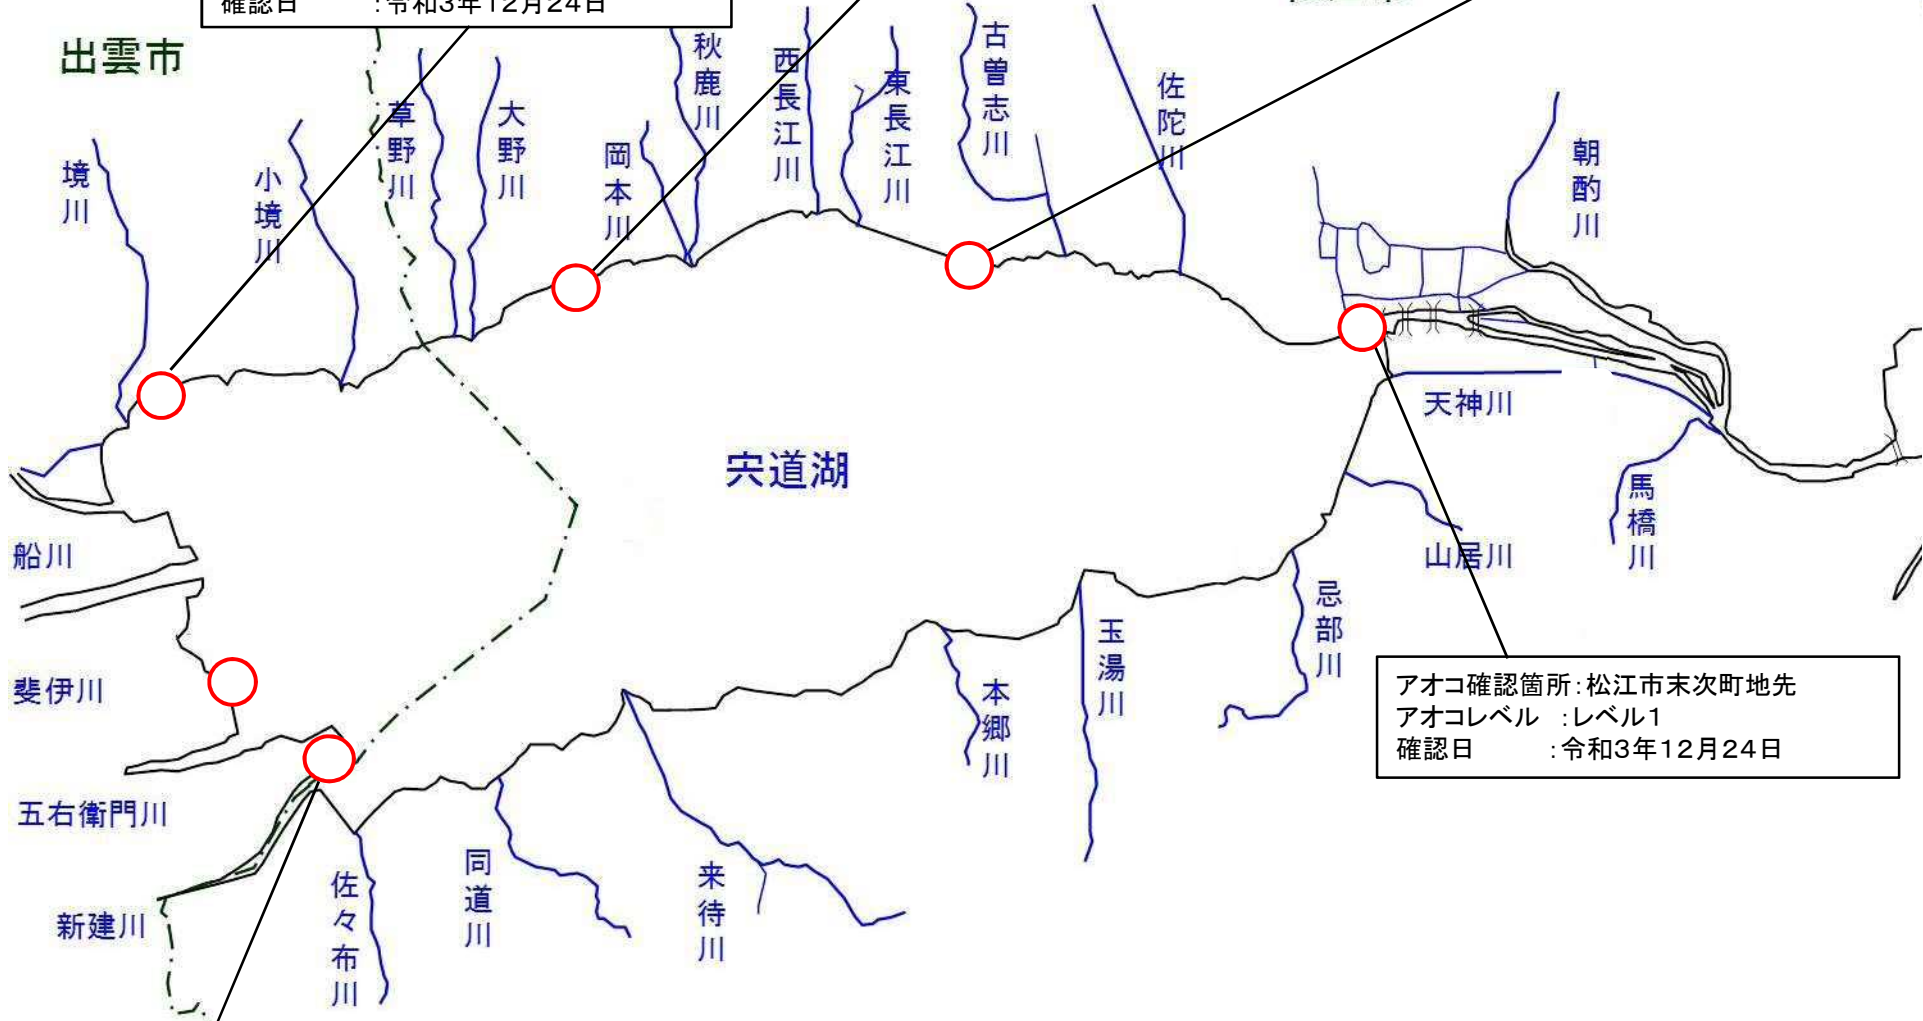

宍道湖 アオコ確認位置図

(令和3年12月24日)

アオコ確認箇所: 松江市大垣町地先
アオコレベル : レベル1
確認日 : 令和3年12月24日

アオコ確認箇所: 松江市東長江町地先
アオコレベル : レベル1
確認日 : 令和3年12月24日

アオコ確認箇所: 出雲市鹿園寺地先
アオコレベル : レベル1
確認日 : 令和3年12月24日

アオコ確認箇所: 松江市末次町地先
アオコレベル : レベル1
確認日 : 令和3年12月24日

アオコ確認箇所: 出雲市斐川町荘原地先
アオコレベル : レベル1~2
確認日 : 令和3年12月24日

アオコ確認箇所:松江市末次地先
アオコレベル :レベル1
確認日 :令和3年12月24日

アオコ確認箇所:松江市東長江町地先
アオコレベル :レベル1
確認日 :令和3年12月24日

アオコ確認箇所:松江市大垣町地先
アオコレベル :レベル1
確認日 :令和3年12月24日

アオコ確認箇所:出雲市鹿園寺地先
アオコレベル :レベル1
確認日 :令和3年12月24日

アオコ確認箇所:出雲市斐川町坂田地先
アオコレベル :レベル1~2
確認日 :令和3年12月24日

アオコ確認箇所:出雲市斐川町荏原地先
アオコレベル :レベル1
確認日 :令和3年12月24日

中海 アオコ確認位置図

(令和3年12月24日)

アオコ確認箇所：境港市夕陽ヶ丘地先
アオコレベル：レベル2～3
確認日：令和3年12月24日