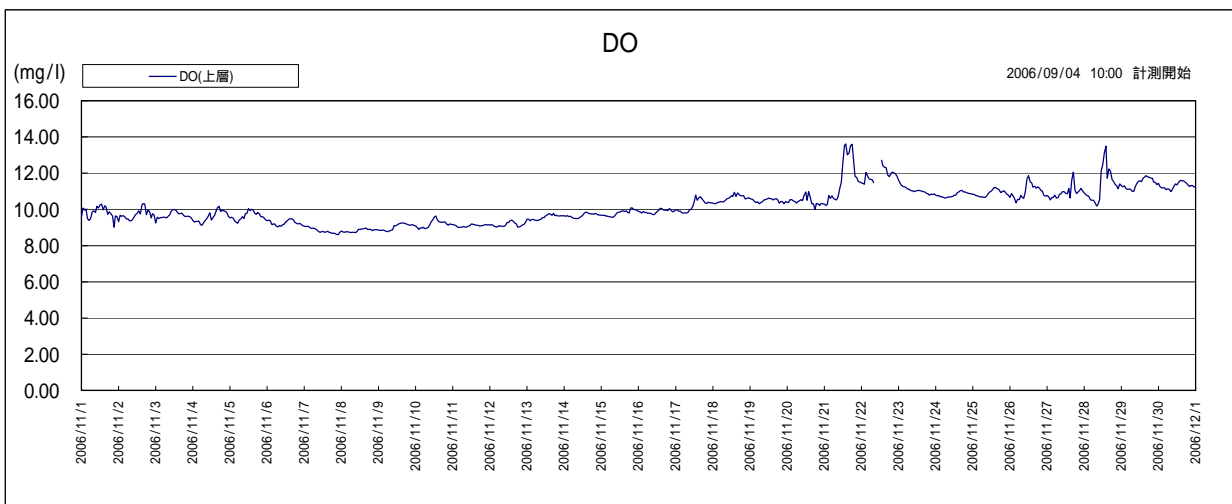

宍道湖湖心 水質グラフ(2006.11) 【参考値】

このデータは携帯型水質計により計測したデータをそのまま利用して公表しているため、観測機器の故障等による欠測や異常値が含まれている可能性があります。