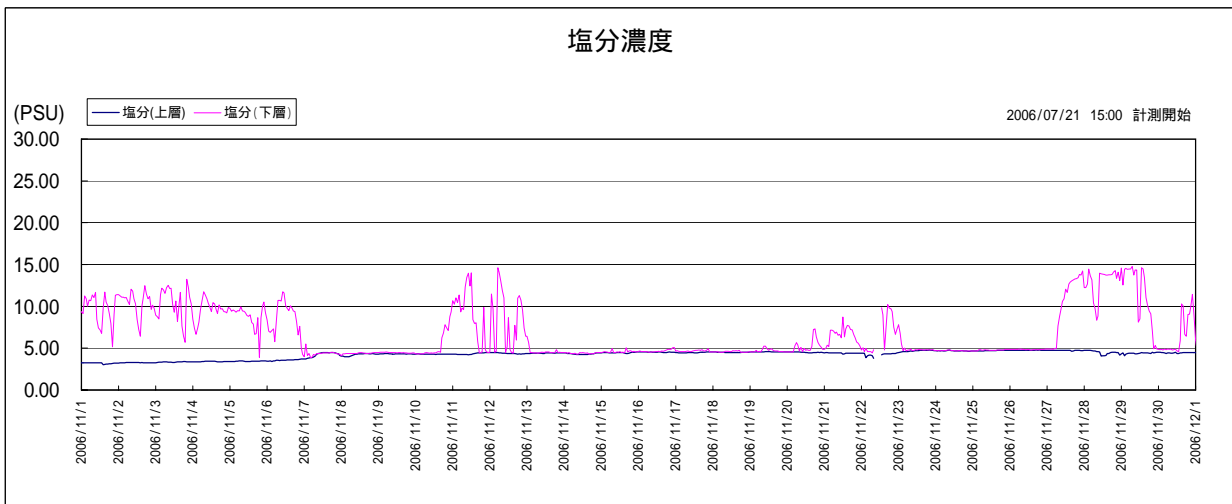

宍道湖湖心 水質グラフ(2006.11) 【参考値】

このデータは携帯型水質計により計測したデータをそのまま利用して公表しているため、観測機器の故障等による欠測や異常値が含まれている可能性があります。