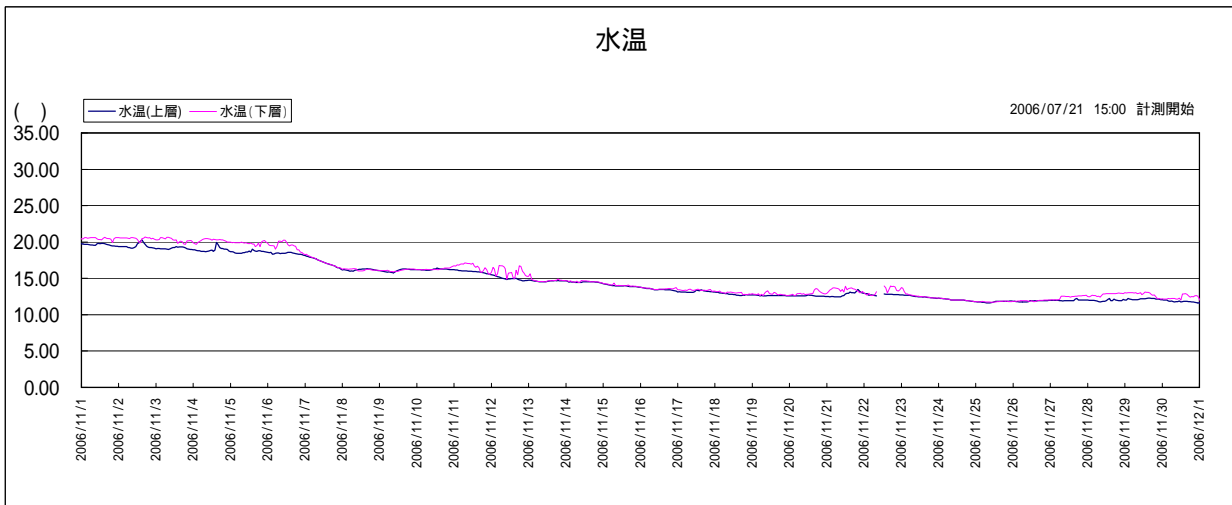

宍道湖湖心 水質グラフ(2006.11) 【参考値】

このデータは携帯型水質計により計測したデータをそのまま利用して公表しているため、観測機器の故障等による欠測や異常値が含まれている可能性があります。