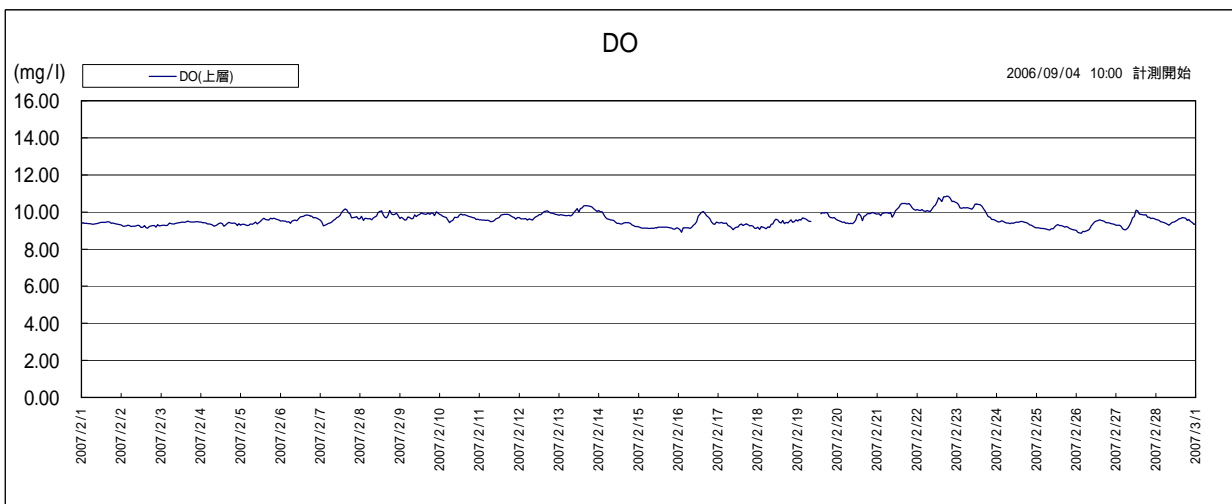

宍道湖湖心 水質グラフ(2007.02) 【参考値】

このデータは携帯型水質計により計測したデータをそのまま利用して公表しているため、観測機器の故障等による欠測や異常値が含まれている可能性があります。