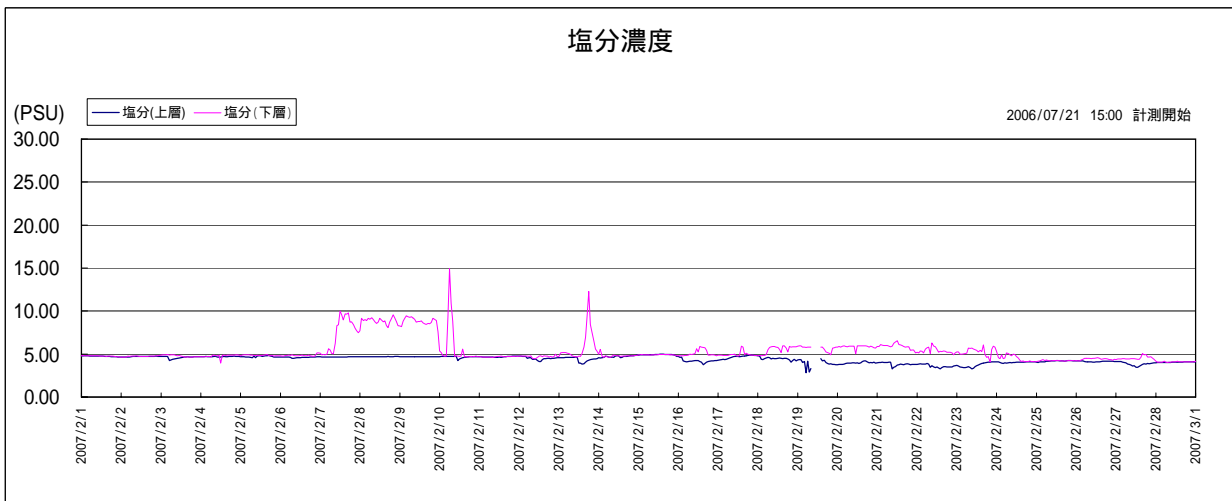

宍道湖湖心 水質グラフ(2007.02) 【参考値】

このデータは携帯型水質計により計測したデータをそのまま利用して公表しているため、観測機器の故障等による欠測や異常値が含まれている可能性があります。