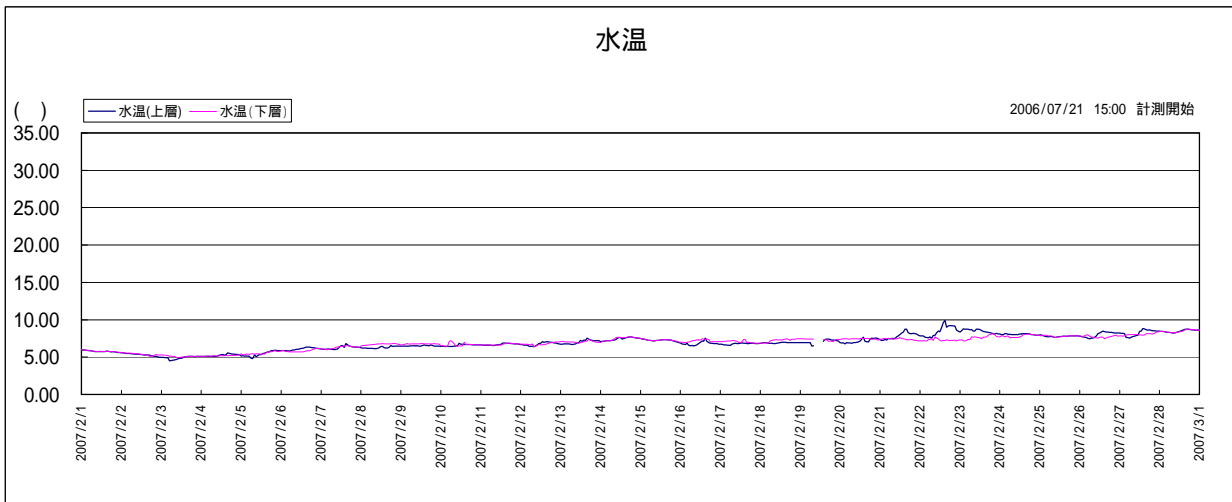

宍道湖湖心 水質グラフ(2007.02) 【参考値】

このデータは携帯型水質計により計測したデータをそのまま利用して公表しているため、観測機器の故障等による欠測や異常値が含まれている可能性があります。