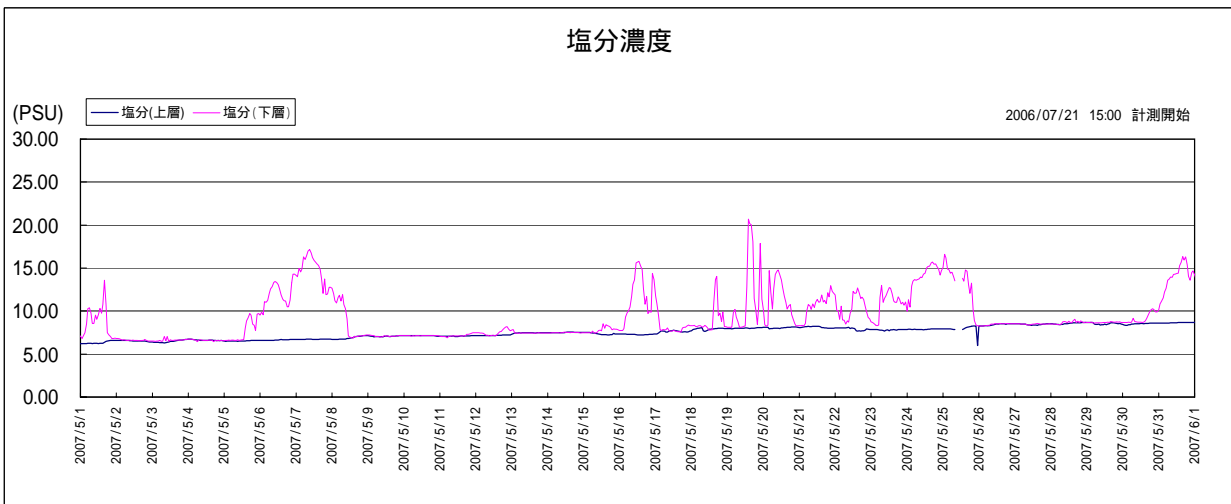

宍道湖湖心 水質グラフ(2007.05) 【参考値】

このデータは携帯型水質計により計測したデータをそのまま利用して公表しているため、観測機器の故障等による欠測や異常値が含まれている可能性があります。