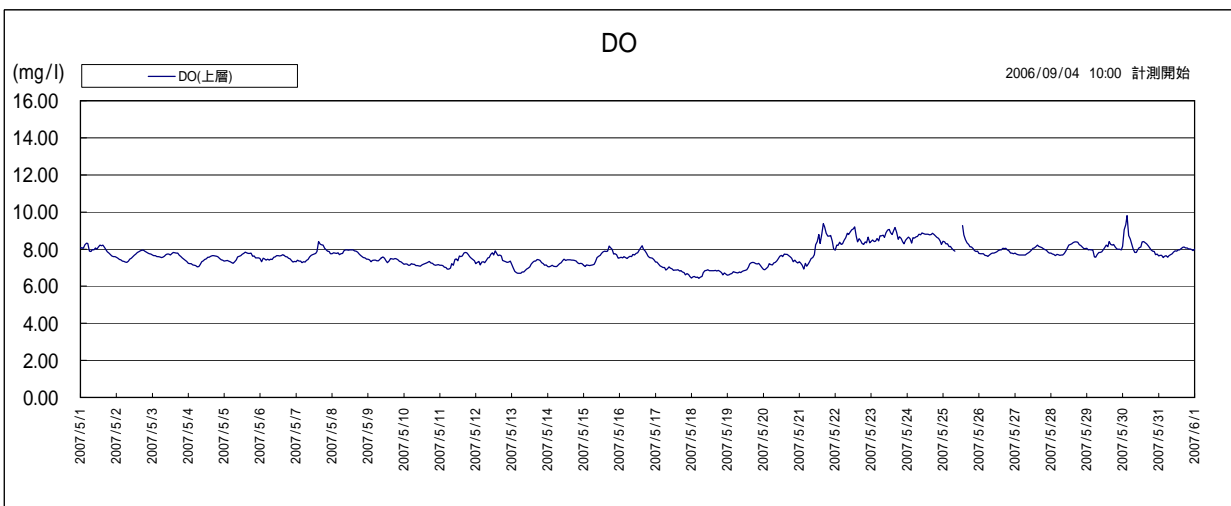

宍道湖湖心 水質グラフ(2007.05) 【参考値】

このデータは携帯型水質計により計測したデータをそのまま利用して公表しているため、観測機器の故障等による欠測や異常値が含まれている可能性があります。