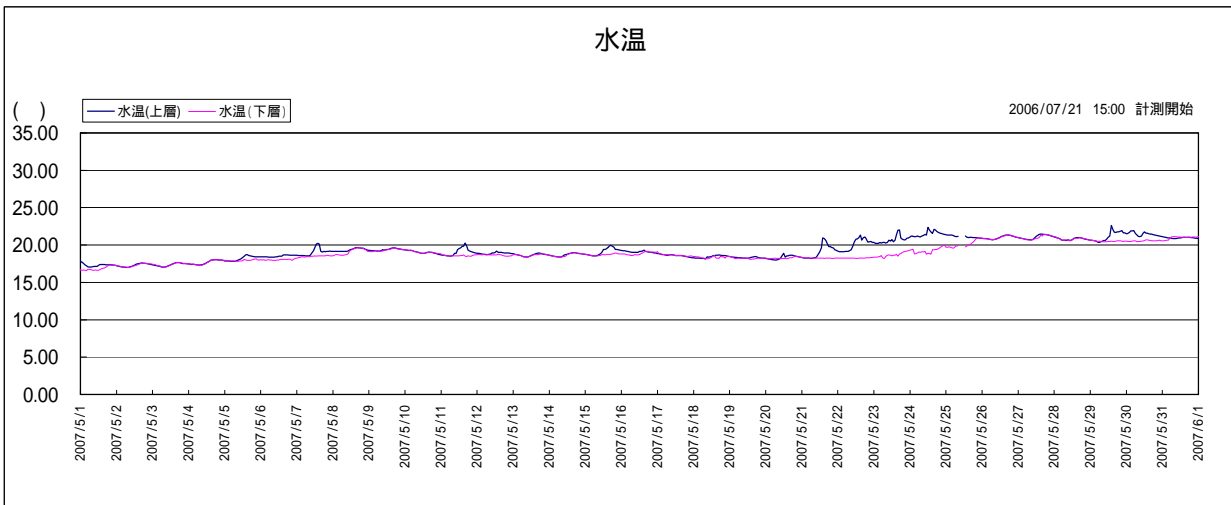

宍道湖湖心 水質グラフ(2007.05) 【参考値】

このデータは携帯型水質計により計測したデータをそのまま利用して公表しているため、観測機器の故障等による欠測や異常値が含まれている可能性があります。