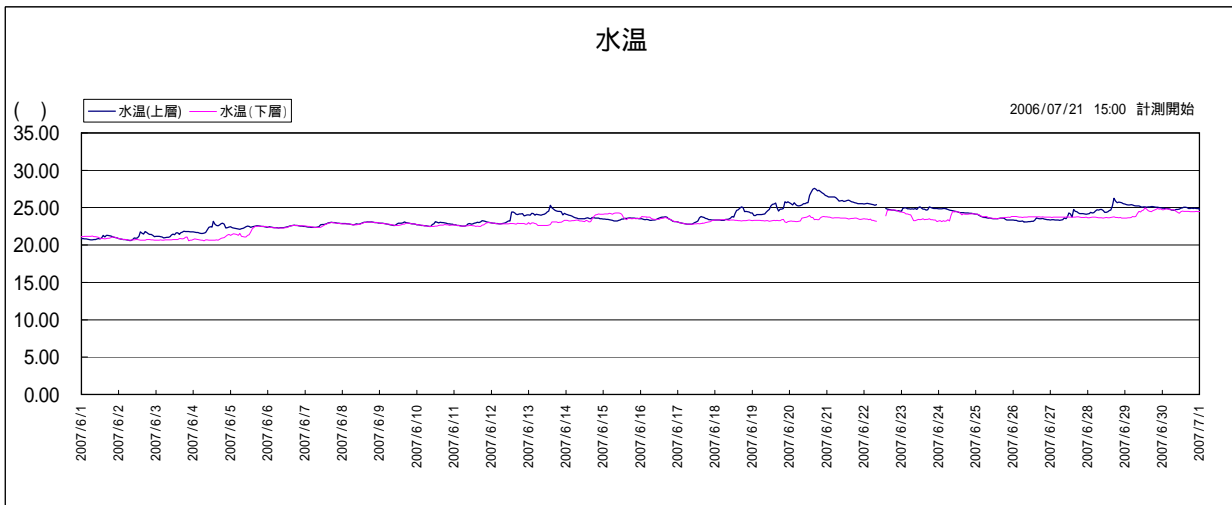

宍道湖湖心 水質グラフ(2007.06) 【参考値】

このデータは携帯型水質計により計測したデータをそのまま利用して公表しているため、観測機器の故障等による欠測や異常値が含まれている可能性があります。