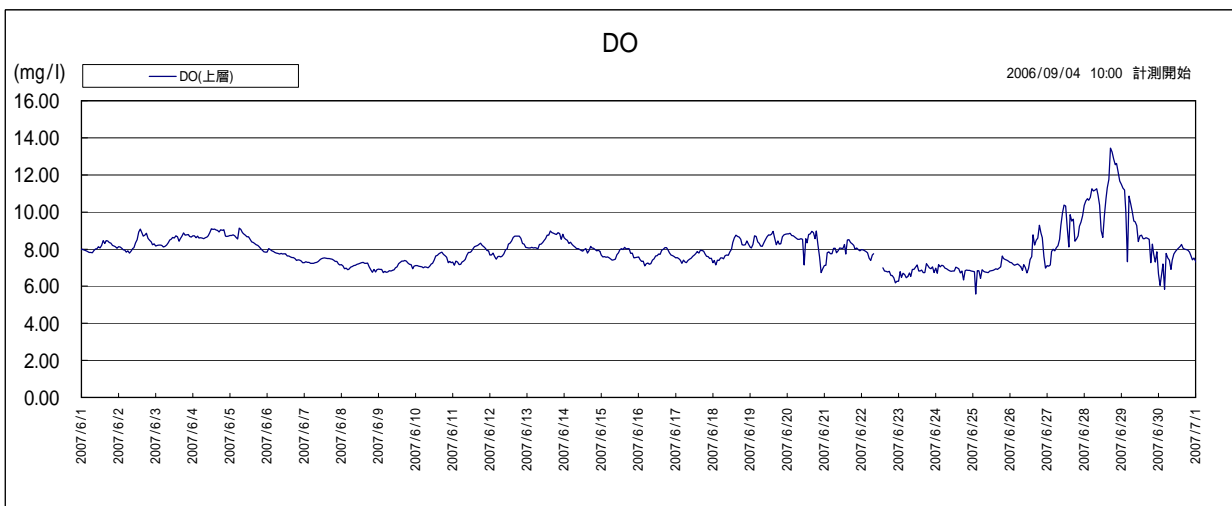

宍道湖湖心 水質グラフ(2007.06) 【参考値】

このデータは携帯型水質計により計測したデータをそのまま利用して公表しているため、観測機器の故障等による欠測や異常値が含まれている可能性があります。