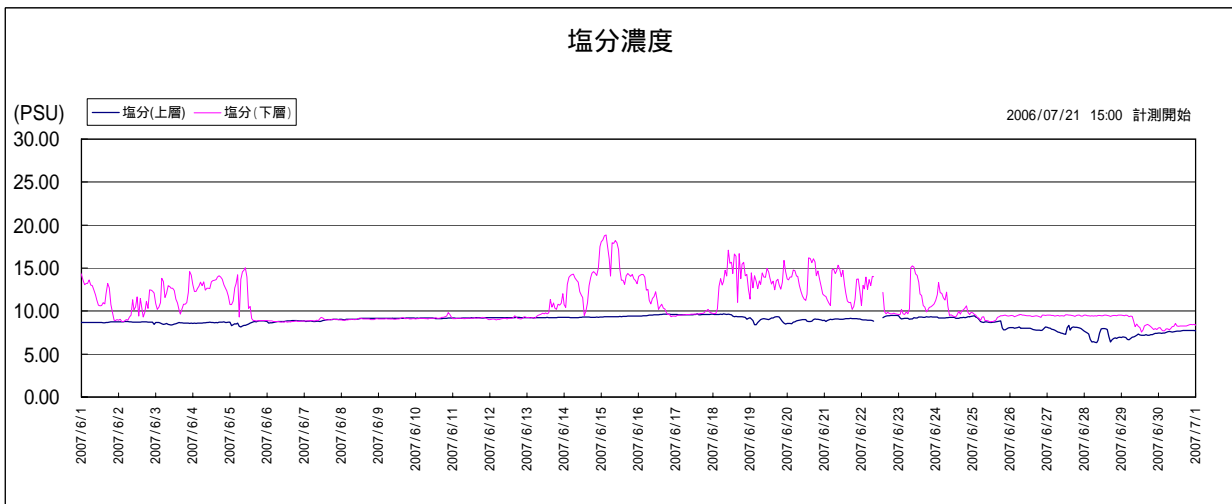

宍道湖湖心 水質グラフ(2007.06) 【参考値】

このデータは携帯型水質計により計測したデータをそのまま利用して公表しているため、観測機器の故障等による欠測や異常値が含まれている可能性があります。